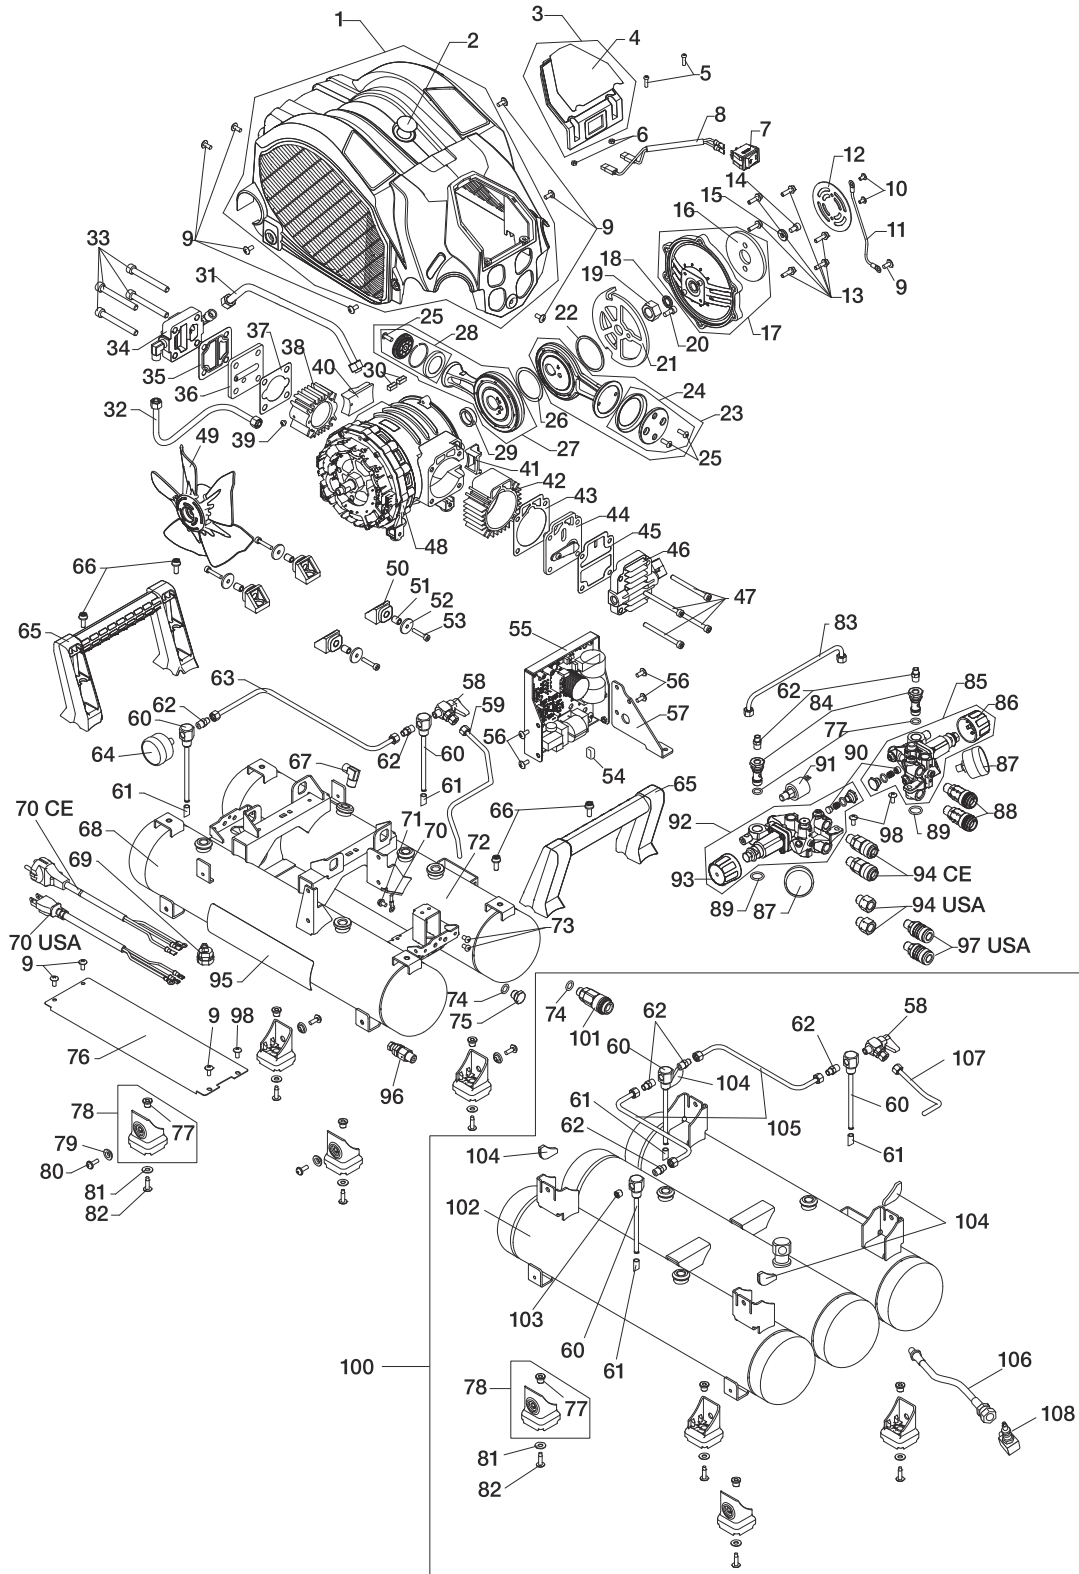

AKHL1260EX

EXPLODED
VIEW AND SPARE
PARTS LIST

SCHEMA ECLATE ET
LISTE DES PIÉCES
DE RECHANGE

DESPIECE DE LA
MAQUINA Y LISTA
DE RECAMBIOS

EINZELTEILDAR-
STELLUNG UND
ERSATZEILLISTE

ESPLOSO DEI
COMPONENTI ED
ELENCO DELLE
PARTI DI RICAMBIO

TOOL	INDEX	CODE	DESCRIPTION
AKHL1260EX	106	AK14792	FLEXIBLE PIPE M-5
AKHL1260EX	107	AK81337	EXHAUST PIPE UNIT 1260E
AKHL1260EX	108	AK70702	ELBOW MALE SCREW PLUG 44K UNIT
AKHL1260EX	999	AK14754	44-44K CONNECTING HOSE