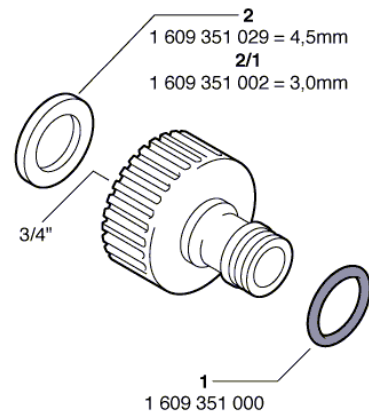

BOSCH

Tap Connection Piece

AHW 3/4 | 0 600 802 001

Table of Content

Spare parts list.....	2
Illustration - Type.....	3

Spare parts list

Item	Part Number	Description	Illustration	Price	Quantity	Price Group
1	1 609 351 000	O-Ring 11x2,5 MM	1	-	1	
2	1 609 351 002	Gasket Ø15xØ24x3=3/4"	1	-	1	
2	1 609 351 029	Gasket Ø15xØ24x4,5=3/4"	1	-	1	

* Prices shown are suggested retail prices

Illustration - Type - E

Typ 0 600 802 001 = AHW 3/4

Stand } 97-05-21
Issue }

Änderungen vorbehalten
Modifications reserved
Modificaciones reservadas
Salvo modificaciones
Robert Bosch GmbH
Geschäftsbereich Elektrowerkzeuge
70745 Leinfelden-Echterdingen