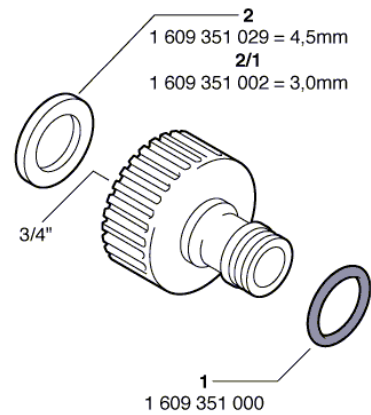

BOSCH

Tap Connection Piece

AHW 3/4 | 0 600 800 001

Table of Content

Spare parts list.....	2
Illustration - Type.....	3

Spare parts list

Item	Part Number	Description	Illustration	Price	Quantity	Price Group
1	1 609 351 000	O-Ring 11x2,5 MM	1	-	1	
2	1 609 351 002	Gasket Ø15xØ24x3=3/4"	1	-	1	
2	1 609 351 029	Gasket Ø15xØ24x4,5=3/4"	1	-	1	

* Prices shown are suggested retail prices

Illustration - Type - E

Typ 0 600 802 001 = AHW 3/4

Stand } 97-05-21
Issue }

Änderungen vorbehalten
Modifications reserved
Modificaciones reservadas
Salvo modificaciones
Robert Bosch GmbH
Geschäftsbereich Elektrowerkzeuge
70745 Leinfelden-Echterdingen