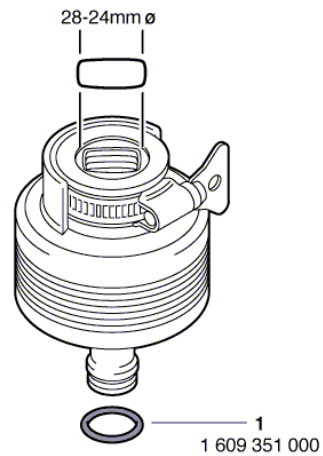

BOSCH

Tap Connection Piece

AHW 28 | 0 600 800 019

Table of Content

Spare parts list.....	2
Illustration - Type.....	3

Spare parts list

Item	Part Number	Description	Illustration	Price	Quantity	Price Group
1	1 609 351 000	O-Ring 11x2,5 MM	1	-	1	

* Prices shown are suggested retail prices

Illustration - Type - E

Typ 0 600 802 019 = AHW 28

Stand } 97-05-21
Issue }

Änderungen vorbehalten
Modifications reserved
Modificaciones reservadas
Salvo modificaciones
Robert Bosch GmbH
Geschäftsbereich Elektrowerkzeuge
70745 Leinfelden-Echterdingen