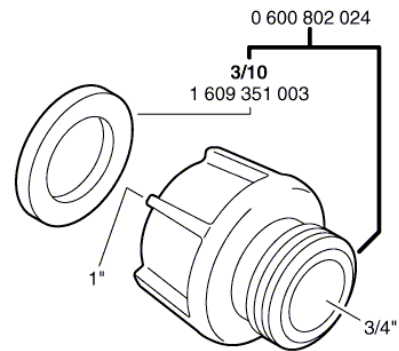

## Table of Content

Spare parts list.....	2
Illustration - Type.....	3

**Spare parts list**

<b>Item</b>	<b>Part Number</b>	<b>Description</b>	<b>Illustration</b>	<b>Price</b>	<b>Quantity</b>	<b>Price Group</b>
3/10	1 609 351 003	Gasket Ø22xØ30x3=1"	1	-	1	

\* Prices shown are suggested retail prices

Illustration - Type - E

Typ 0 600 802 024 = AHW 200

Stand } 97-05-21  
Issue }

Änderungen vorbehalten  
Modifications reserved  
Modificaciones reservadas  
Salvo modificaciones  
Robert Bosch GmbH  
Geschäftsbereich Elektrowerkzeuge  
70745 Leinfelden-Echterdingen