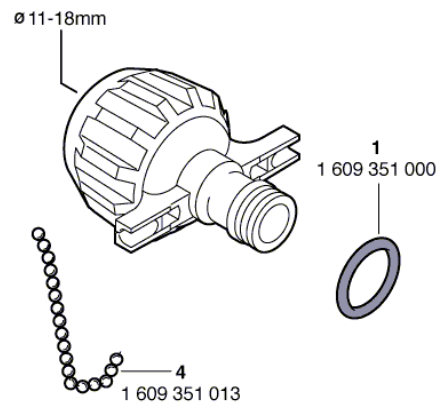

BOSCH

Tap Connection Piece

AHW 180 | 0 600 800 004

Table of Content

Spare parts list.....	2
Illustration - Type.....	3

Spare parts list

Item	Part Number	Description		Illustration	Price	Quantity	Price Group
1	1 609 351 000	O-Ring	11x2,5 MM	1	-	1	
4	1 609 351 013	Chain	L=35 M	1	-	1	

* Prices shown are suggested retail prices

Illustration - Type - E

Typ 0 600 802 004 = AHW 180

Stand } 97-05-21
Issue }

Änderungen vorbehalten
Modifications reserved
Modificaciones reserves
Salvo modificaciones
Robert Bosch GmbH
Geschäftsbereich Elektrowerkzeuge
70745 Leinfelden-Echterdingen