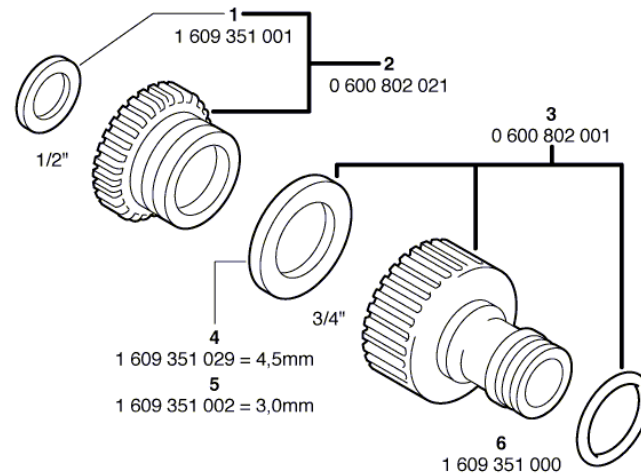

BOSCH

Tap Connection Piece

AHW 100 | 0 600 802 020

Table of Content

Spare parts list.....	2
Illustration - Type.....	3

Spare parts list

Item	Part Number	Description	Illustration	Price	Quantity	Price Group
1	1 609 351 001	Gasket Ø11xØ19x3=1/2"	1	-	1	
2	0 600 802 021	Adapter	1	-	1	
3	0 600 800 001	Tap Connection Piece 3/4" FOR FIRST EQUIPPING	1	-	1	
4	1 609 351 029	Gasket Ø15xØ24x4,5=3/4"	1	-	1	
5	1 609 351 002	Gasket Ø15xØ24x3=3/4"	1	-	1	
6	1 609 351 000	O-Ring 11x2,5 MM	1	-	1	

* Prices shown are suggested retail prices

Illustration - Type - E

Typ 0 600 802 020 = AHW 100

Stand | 37-06-21
Issue | 37-06-21

Änderungen vorbehalten
Modifications reserved
Modificaciones reservadas
Salvo modificaciones
Robert Bosch GmbH
Geschäftsbereich Elektrowerkzeuge
70745 Leinfelden-Echterdingen