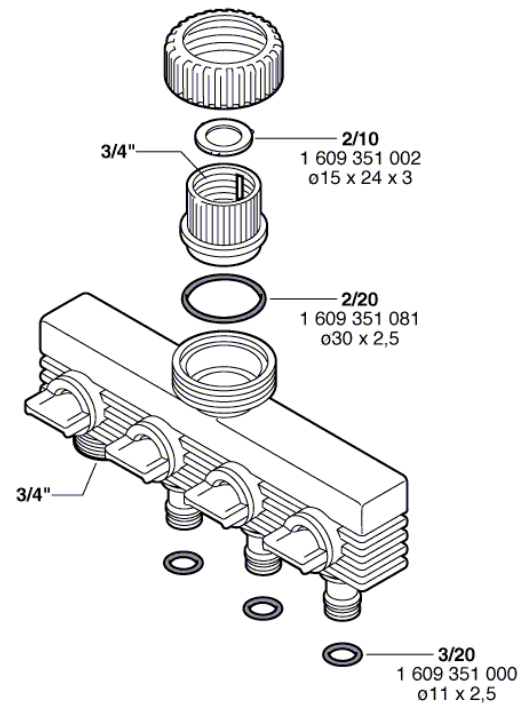

BOSCH

Tap Connection Piece

AHW QUATTRO | 0 600 802 025

Table of Content

Spare parts list.....	2
Illustration - Type.....	3

Spare parts list

Item	Part Number	Description	Illustration	Price	Quantity	Price Group
2/10	1 609 351 002	Gasket Ø15xØ24x3=3/4"	1	-	1	
2/20	1 609 351 081	O-Ring 30x2,5 MM	1	-	1	
3/20	1 609 351 000	O-Ring 11x2,5 MM	1	-	3	

* Prices shown are suggested retail prices

Illustration - Type - E

Typ 0 600 802 025 = AHW QUATTRO

Stand | 97-06-26
Issue | 97-06-21

Änderungen vorbehalten
Modifications reserved
Modificaciones reservadas
Salvo modificaciones
Robert Bosch GmbH
Geschäftsbereich Elektrowerkzeuge
70745 Leinfelden-Echterdingen