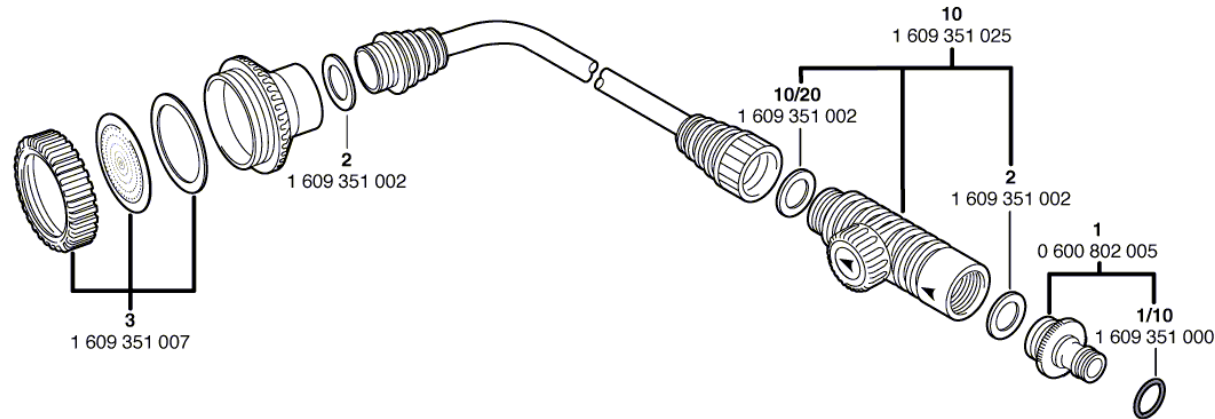

BOSCH

Spray

ABR 100 LONG | 0 600 800 153

Table of Content

Spare parts list.....	2
Illustration - Type.....	3

Spare parts list

Item	Part Number	Description	Illustration	Price	Quantity	Price Group
1	0 600 802 005	Connecting Piece 3/4" EXTERIOR THREADS	1	-	1	
1/10	1 609 351 000	O-Ring 11x2,5 MM	1	-	1	
2	1 609 351 002	Gasket Ø15xØ24x3=3/4"	1	-	1	
3	1 609 351 007	Parts Set	1	-	1	
10	1 609 351 025	Valve	1	-	1	

* Prices shown are suggested retail prices

Illustration - Type - E

Typ 0 600 800 153 = ABR 100 LONG

Stand } 97-05-22
Issue }

Änderungen vorbehalten
Modifications reserved
Modificaciones reservadas
Salvo modificaciones
Robert Bosch GmbH
Geschäftsbereich Elektrowerkzeuge
70745 Leinfelden-Echterdingen