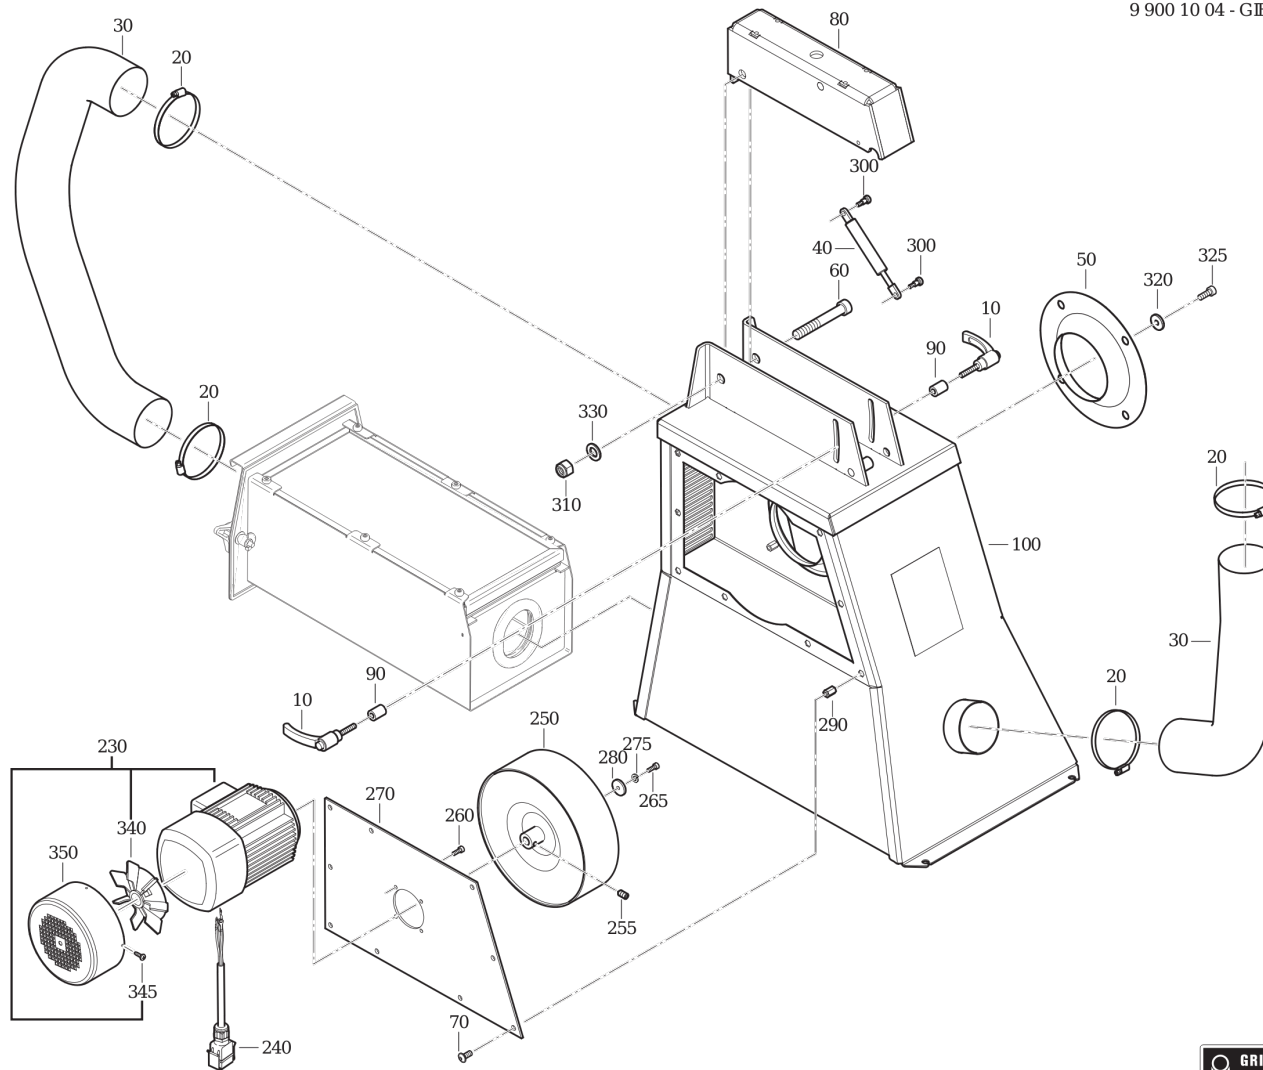

Type: GRIT GIBE
Part no.: 99001004000

Item	Part no.	Designation	Quantity
240	39000001047	Cable	1
250	39000000977	Blade	1
255	39000000429	Screw	1
265	39000001003	Cylinder head screw	1
270	39000000962	Plate	1
275	39000005000	Disc	1
280	39000004268	Disc	1
290	39000000949	Nut	9
300	39000000241	Screw	2
310	39000000064	Nut	1
320	39000004269	Disc	4
325	39000000048	Screw	4
330	39000000242	Disc	1
340	39000005269	Blade	1
345	43041040048	Fillister head screw	2
350	39000005282	Hood	1

Type:
Part no.:

GRIT GIBE
99001004000

9 900 10 04 - GIBE