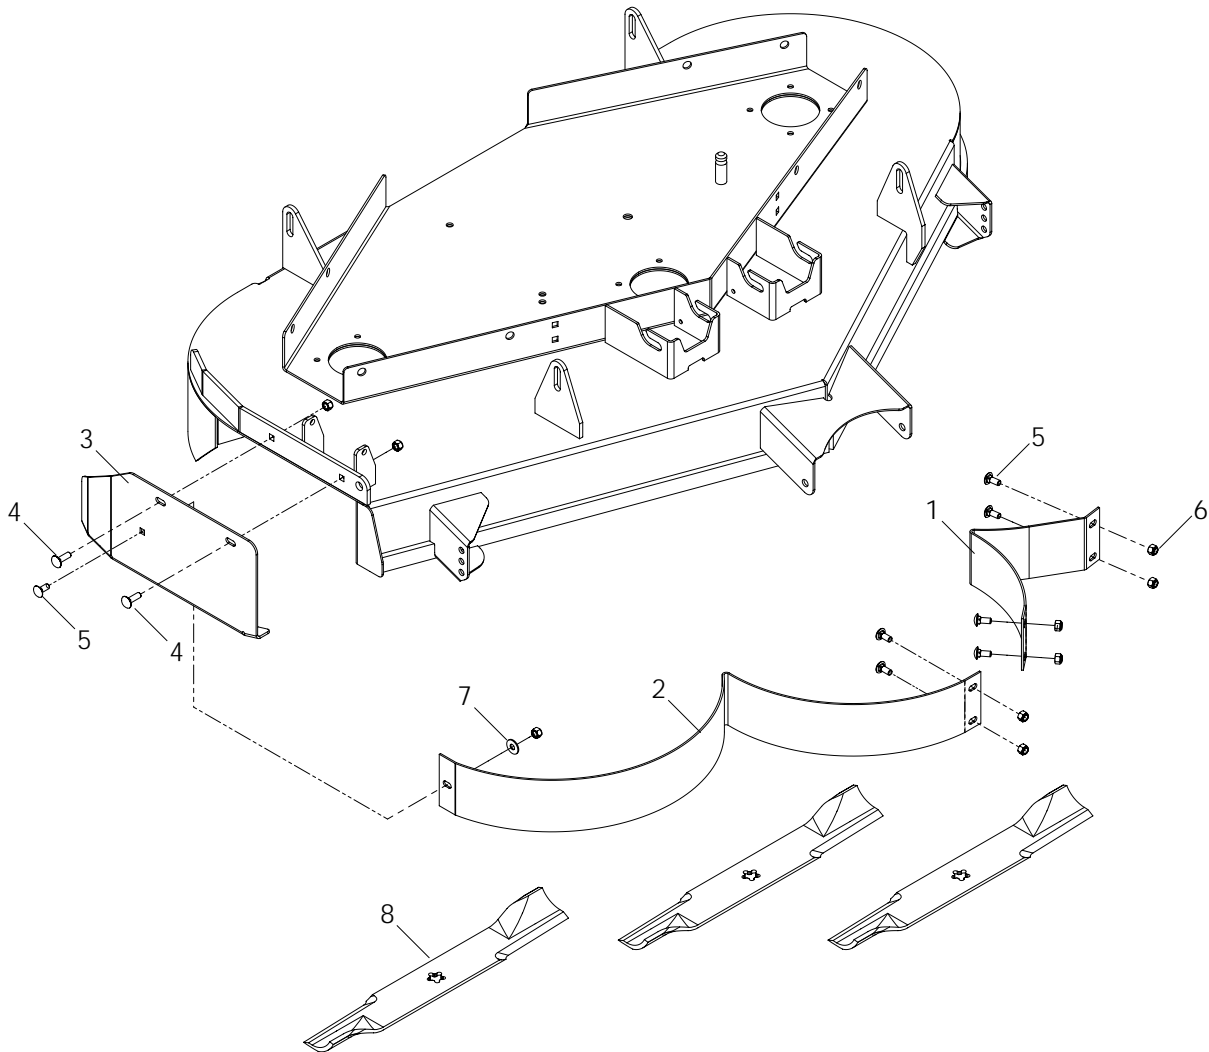

# Mulch kit 52", 132 cm

**Spare parts**

**Ersatzteile**

**Pièces détachées**

**Reserve onderdelen**

**Repuestos**

**Reservdelar**

# PARTS LIST

ITEM	PART NO.	QTY.	DESCRIPTION
1	539 112421	1	BAFFLE, MULCH, LEFT
2	539 112435	1	BAFFLE, MULCH, RIGHT
3	539 112344	1	CAP, MULCH, 52
4	539 990208	2	RHSNB $\frac{5}{16}$ -18 x 1 GR5

ITEM	PART NO.	QTY.	DESCRIPTION
5	539 990316	7	RHSNB $\frac{5}{16}$ -18 X $\frac{3}{4}$ GR5
6	539 990717	9	NUT $\frac{5}{16}$ -18 NYLOC
7	539 990692	1	WASHER $\frac{5}{16}$
8	521 981501	3	BLADE, 18" GATOR