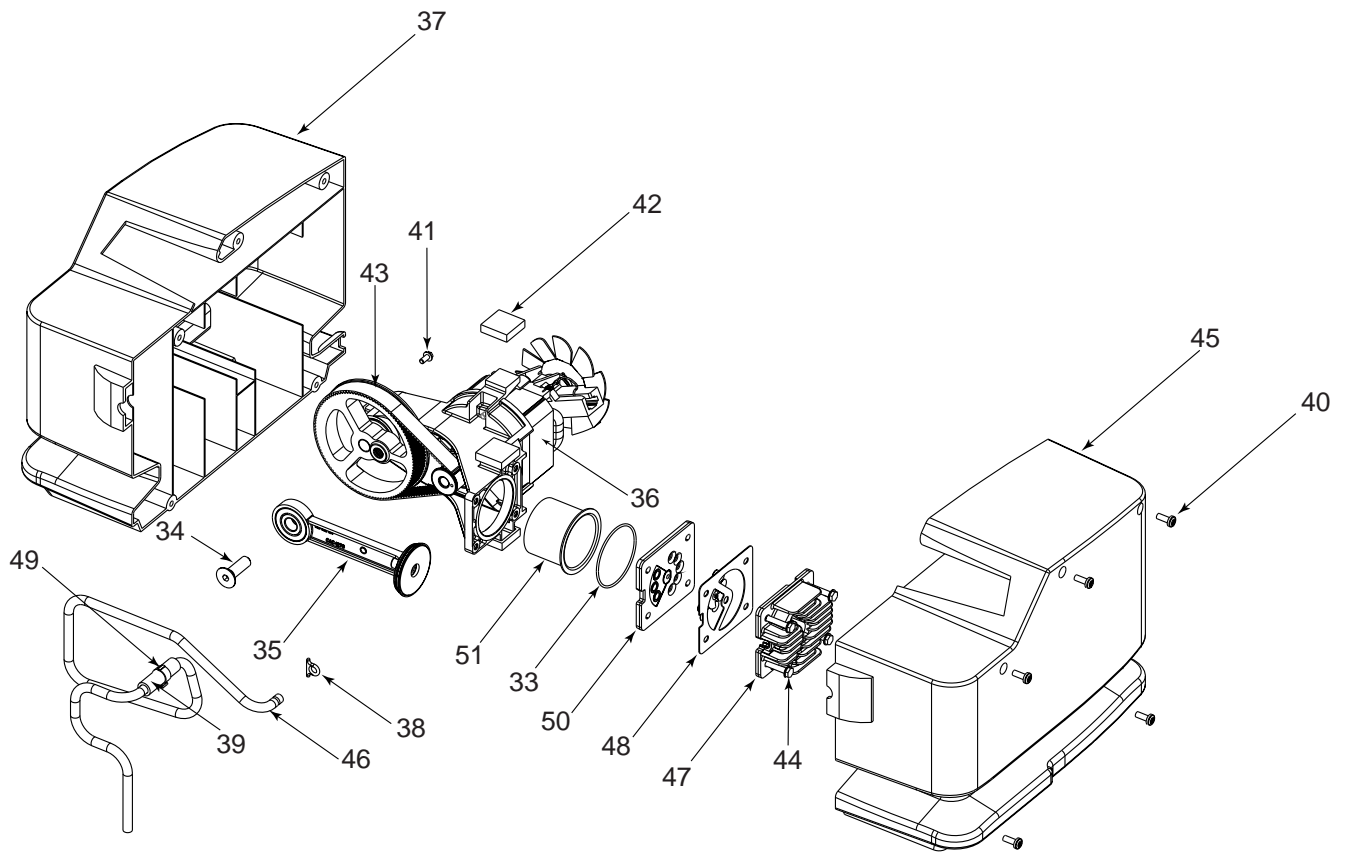

# AIR COMPRESSOR DIAGRAM

# LISTA DE PARTES

<u>NÚMERO EN EL DIAG.</u>	<u>NÚMERO DE PARTE</u>	<u>DESCRIPCIÓN</u>
1	TA-4429	Receptor de Aire
2	SS-2707	Válvula de Drenaje
3	AC-0014	Rueda de 9" (se usan 2)
4	CAC-60	Perno Tope (se usan 2)
5	SSF-8080-ZN	Tuerca Hexagonal 3/8" - 16 UNC-2B (se usan 2)
6	AC-0345	Asa
7	SSF-612	Tornillo #10-16 x 1, Tipo AB (se usan 2)
8	AC-0364	Pie de Caucho Moldeado
9	AC-0353	Interruptor de Presión
10	SUDL-413-2	Cordón Eléctrico
11	AC-0027-2	Múltiple
12	SSP-480	Niple, 1/4" - 18 NPT x 2.50
13	AC-0007	Regulador
14	AC-0009-1	Medidor - Derecho
15	AC-0010-1	Medidor - Izquierdo
16	H-2101	Adaptador
17	SSP-473	Tuerca
18	CAC-1275	Válvula de Retención (Chequeo)
19	SSP-490-1	Buje
20	97503734	Válvula de Seguridad
*21	CAC-1254	Aislador (se usan 4)
22	LA-3027	Rótulo - Drenaje del Tanque
23	LA-3069	Rótulo - Craftsman
24	LA-3266	Rótulo - Advertencia
*25	AC-0160	Pressure Release Tube
26	SSP-7811	Compressor Nut
27	D20471	Rótulo — Billboard
*28	SSF-621	Tornillo, 8-18 x .626 (se usan 2)
29	LA-3148	Rótulo — Especificaciones/Guía

# PARTS LIST

## KEY

<u>NO.</u>	<u>PART NUMBER</u>	<u>DESCRIPTION</u>
* 33	SSG-8169	"O" Ring
x 34	SSF-3147	Screw 3/8-16 UNC THD Hex Socket
> 35	CAC-4069	Rod Assembly
36	D20018	Endbell Assembly
37	CAC-1319-1	Shroud (left)
* 38	CAC-1212	Tube Seal
39	AC-0206	Tube Isolator
x 40	SSF-3156	Shroud Screws 10-9 x .50 Plastite THD (5 used)
x 41	SUDL-9-1	Screw 8-32 x .375/.344
* 42	CAC-1213	Pump Isolator (5 used)
43	AC-0815	Timing Belt
x 44	SSF-995	Screw #10-24 x 7/8 Hex Washer HD (4 used)
45	CAC-1320	Shroud (right)
46	AC-0344	Outlet Tube
47	CAC-1196	Cylinder Head
*48	CAC-1199	Head Gasket
49	CAC-1206-1	Clamp Hose
50	CAC-4323	Valve Plate Assembly
> 51	CAC-1258	Cylinder Sleeve