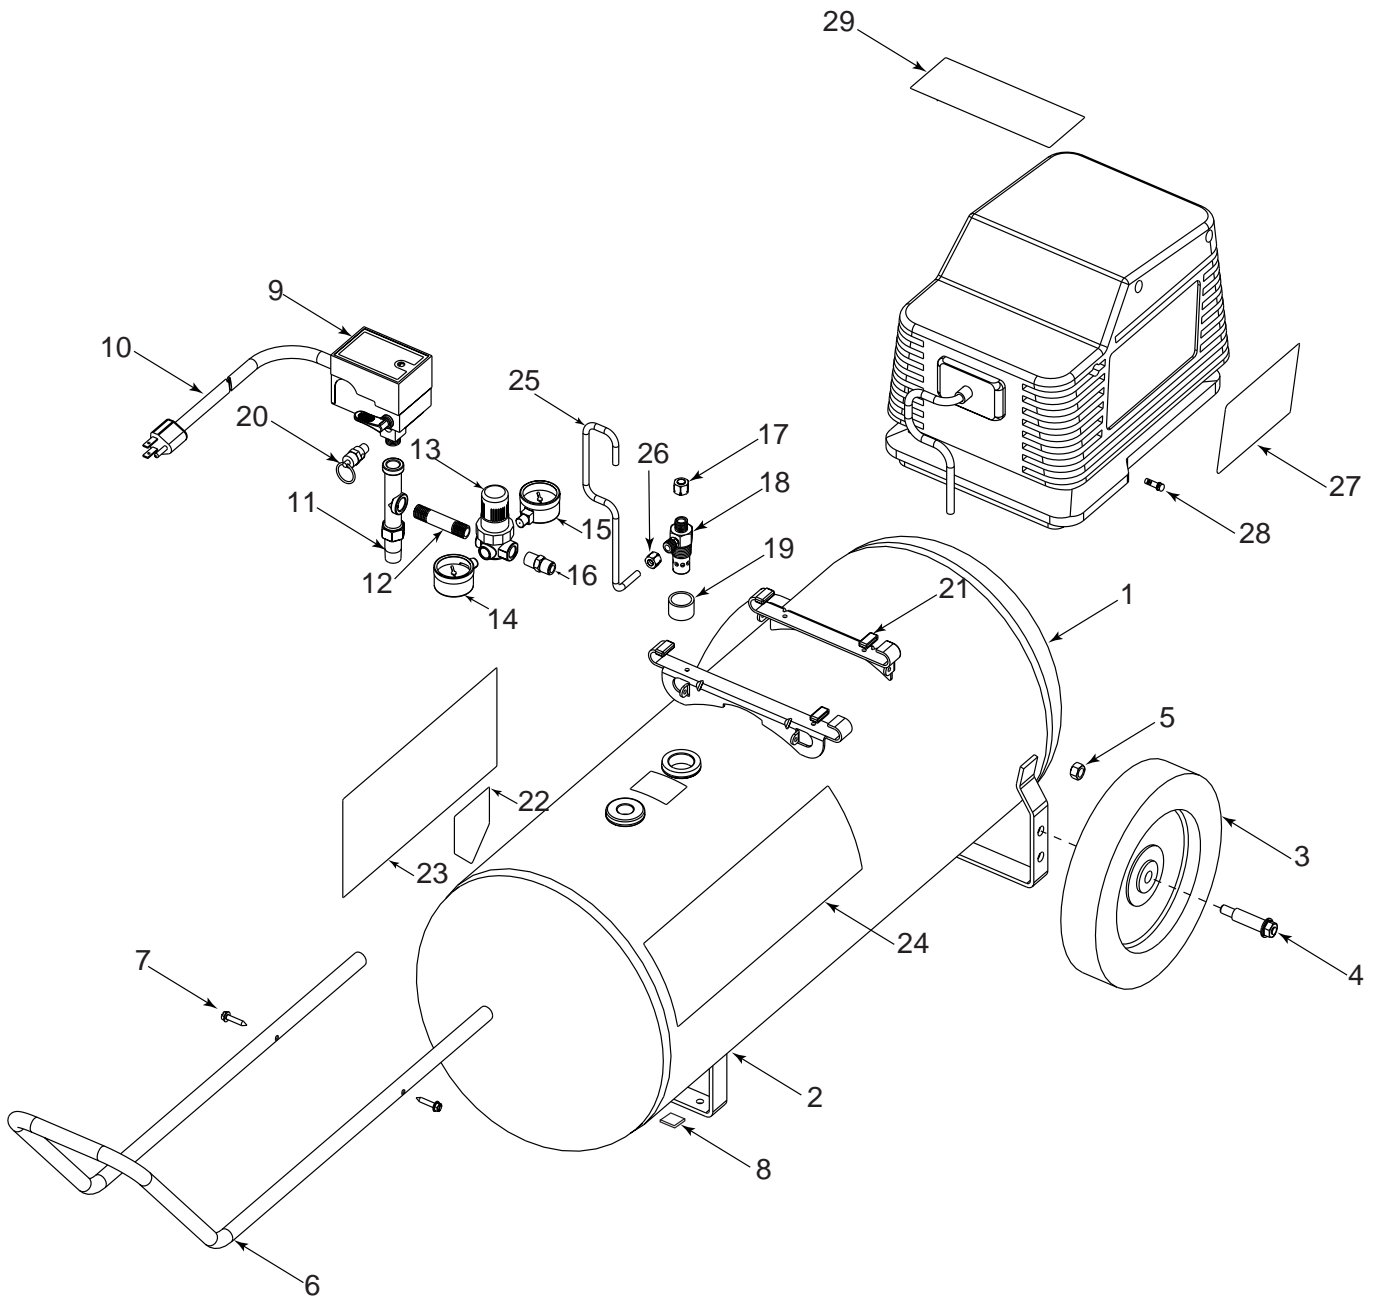

# AIR COMPRESSOR DIAGRAM

# COMPRESSOR PUMP DIAGRAM

# LISTA DE PARTES

<u>NÚMERO EN EL DIAG.</u>	<u>NÚMERO DE PARTE</u>	<u>DESCRIPCIÓN</u>
1	TA-4429	Receptor de Aire
2	SS-2707	Válvula de Drenaje
3	AC-0014	Rueda de 9" (se usan 2)
4	CAC-60	Perno Tope (se usan 2)
5	SSF-8080-ZN	Tuerca Hexagonal 3/8" - 16 UNC-2B (se usan 2)
6	AC-0345	Asa
7	SSF-612	Tornillo #10-16 x 1, Tipo AB (se usan 2)
8	AC-0364	Pie de Caucho Moldeado
9	AC-0353	Interruptor de Presión
10	SUDL-413-2	Cordón Eléctrico
11	AC-0027-2	Múltiple
12	SSP-480	Niple, 1/4" - 18 NPT x 2.50
13	AC-0007	Regulador
14	AC-0009-1	Medidor - Derecho
15	AC-0010-1	Medidor - Izquierdo
16	H-2101	Adaptador
17	SSP-473	Tuerca
18	CAC-1275	Válvula de Retención (Chequeo)
19	SSP-490-1	Buje
20	97503734	Válvula de Seguridad
*21	CAC-1254	Aislador (se usan 4)
22	LA-3027	Rótulo - Drenaje del Tanque
23	LA-3069	Rótulo - Craftsman
24	LA-3266	Rótulo - Advertencia
*25	AC-0160	Pressure Release Tube
26	SSP-7811	Compressor Nut
27	D20471	Rótulo — Billboard
*28	SSF-621	Tornillo, 8-18 x .626 (se usan 2)
29	LA-3148	Rótulo — Especificaciones/Guía

## KEY

<u>NO.</u>	<u>PART NUMBER</u>	<u>DESCRIPTION</u>
* 33	SSG-8169	"O" Ring
x 34	SSF-3147	Screw 3/8-16 UNC THD Hex Socket
> 35	CAC-4069	Rod Assembly
36	D20018	Endbell Assembly
37	CAC-1319-1	Shroud (left)
* 38	CAC-1212	Tube Seal
39	AC-0206	Tube Isolator
x 40	SSF-3156	Shroud Screws 10-9 x .50 Plastite THD (5 used)
x 41	SUDL-9-1	Screw 8-32 x .375/.344
* 42	CAC-1213	Pump Isolator (5 used)
43	AC-0815	Timing Belt
x 44	SSF-995	Screw #10-24 x 7/8 Hex Washer HD (4 used)
45	CAC-1320	Shroud (right)
46	AC-0344	Outlet Tube
47	CAC-1196	Cylinder Head
*48	CAC-1199	Head Gasket
49	CAC-1206-1	Clamp Hose
50	CAC-4323	Valve Plate Assembly
> 51	CAC-1258	Cylinder Sleeve