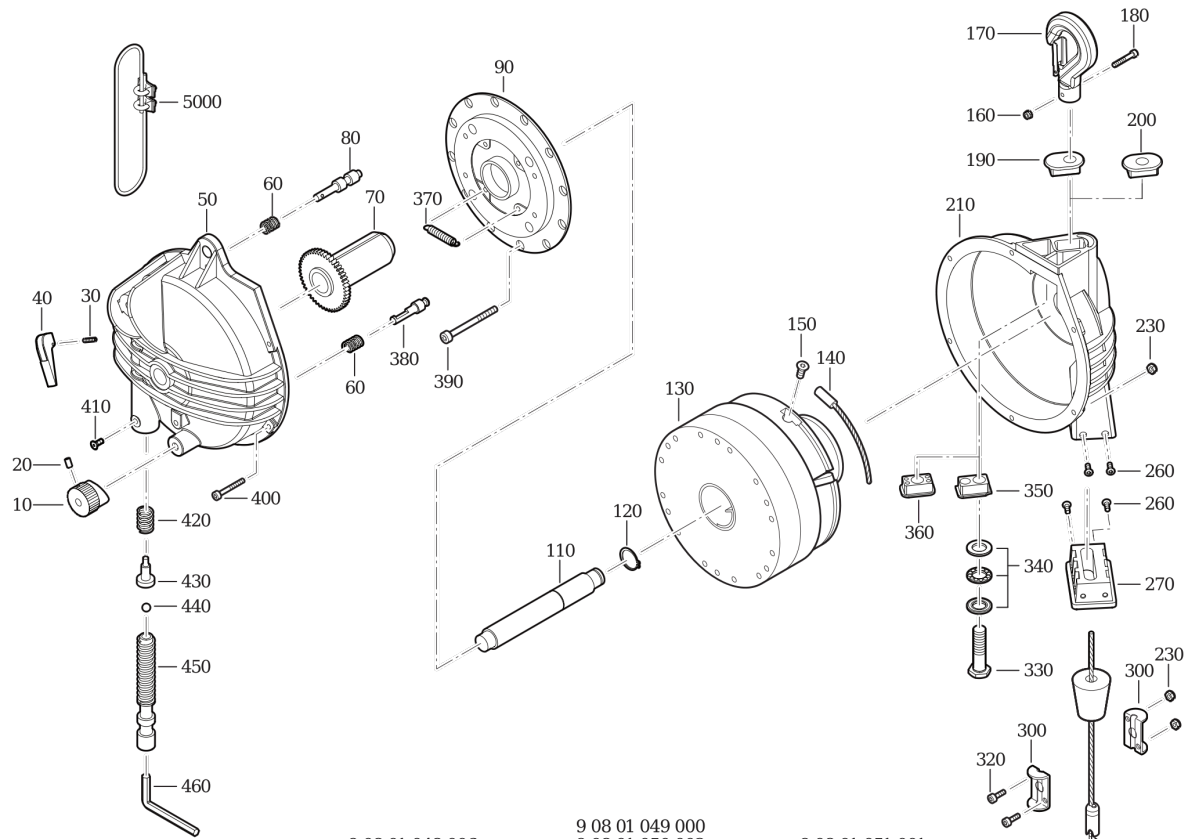

Type: Balancer up to 25 kg
Part no.: 90801048006

Item	Part no.	Designation	Quantity
10	31334001006	Rotary knob	1
20	43045014067	Set screw	1
30	40238012001	Clamping sleeve	1
40	31334002009	Lever	1
50	31334003003	Housing	1
60	31334004001	Spring	2
70	31334005005	Gear-wheel	1
80	31334006008	Bolt	1
90	31334007002	Circlip	1
110	31334008000	Shaft	1
120	42616014009	Circlip	1
130	31334009004	Rope drum	1
140	31334013002	Rope	1
150	31334030004	Countersunk screw	1
160	42019012049	Nut	1
170	31334014000	Hook	1
180	43035072042	Cylinder head screw	1
190	31334015004	Insert	1
210	31334017001	Housing	1
220	42616009003	Circlip	1
230	42019009051	Nut	10
260	31334031003	Countersunk screw	4
270	31334018009	Guide	1
280	31334019003	Stop	1

Type: Balancer up to 25 kg
Part no.: 90801048006

Item	Part no.	Designation	Quantity
300	31334020005	Terminal	2
310	31334021004	Carabiner	1
320	31334032006	Screw	4
330	31334033000	Screw	1
340	31334034008	Grooved ball bearing	1
350	31334022007	Insert	1
370	31334024009	Spring	2
380	31334025003	Bolt	1
390	31334035002	Countersunk screw	6
400	31334036005	Screw	6
410	31334029002	Countersunk screw	1
420	31334026006	Spring	1
430	31334027000	Bolt	1
440	31334037009	Ball	1
450	31334028008	Screw	1
460	62907006002	Allen key SW8	1
480	30240239014	Locking device	1
5000	31334038016	Rope	1
9020	34130054061	Safety instruction	1

Type:
Part no.:

Balancer up to 25 kg
90801048006

9 08 01 048 00 6 Balancer 13-25 kg
9 08 01 049 00 0 Balancer 22-32 kg
9 08 01 050 00 2 Balancer 30-45 kg
9 08 01 051 00 1 Balancer 45-60 kg

9 08 01 048 006		9 08 01 049 000 9 08 01 050 002		9 08 01 051 001	
13 kg	190	22 kg	200	45 kg	190
÷		÷		÷	
25 kg	350	45 kg	360	60 kg	350