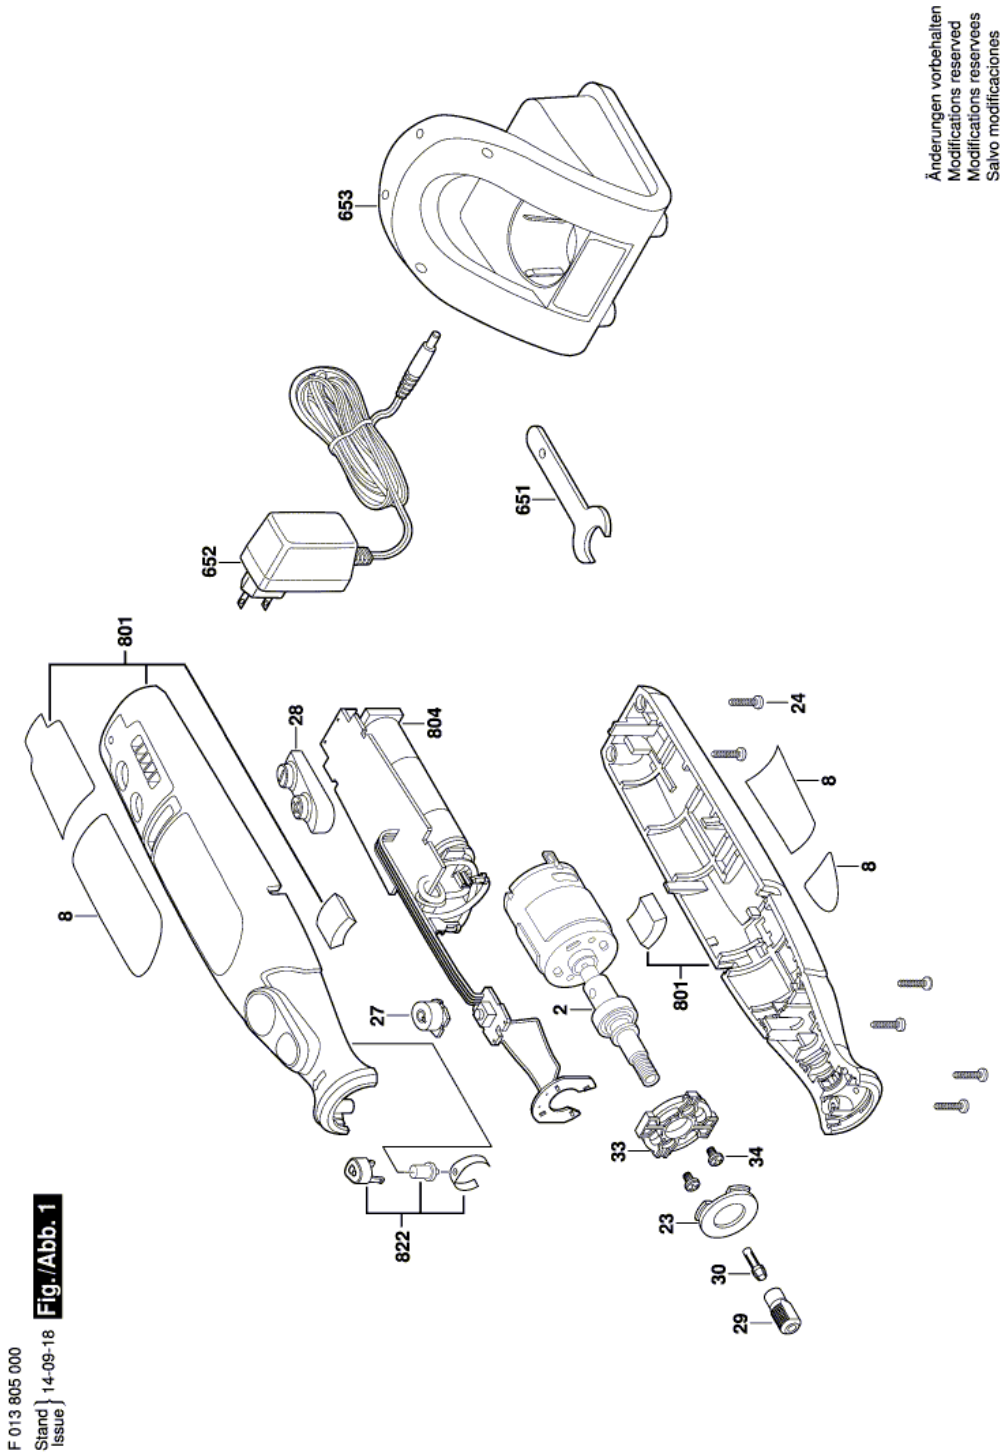

Rotary tool - F 013 805 000 - 8050

www.powertools-aftersaleservice.com

BOSCH

Item	Part Number	Description	Illustration	Price	Quantity	Price Group
2	2 610 033 427	Motor	1	-,-	1	30
8	2 610 031 881	Label	1	-,-	1	13
23	2 610 031 874	Lens	1	-,-	1	11
24	1 619 X02 572	Screw	1	-,-	6	10
27	2 610 031 876	Push Button	1	-,-	1	10
28	2 610 031 877	Push Button	1	-,-	1	10
29	2 610 014 582	Nut	1	-,-	1	12
30	2 615 110 480	Collet 1/8"	1	-,-	1	15
33	2 610 033 160	Flange	1	-,-	1	11
34	2 910 648 880	Screw	1	-,-	2	10
651	2 610 930 692	Chuck Wrench	1	-,-	1	13
652	2 610 031 885	Charger	1	-,-	1	28
653	2 610 031 887	Charger	1	-,-	1	28
801	1 605 806 57S	Housing	1	-,-	1	29
804	1 600 A00 3M9	Electronic Module	1	-,-	1	42
822	1 600 A00 3M8	Locking Pin	1	-,-	1	14

Illustration - Type E

Information subject to change without further notice.