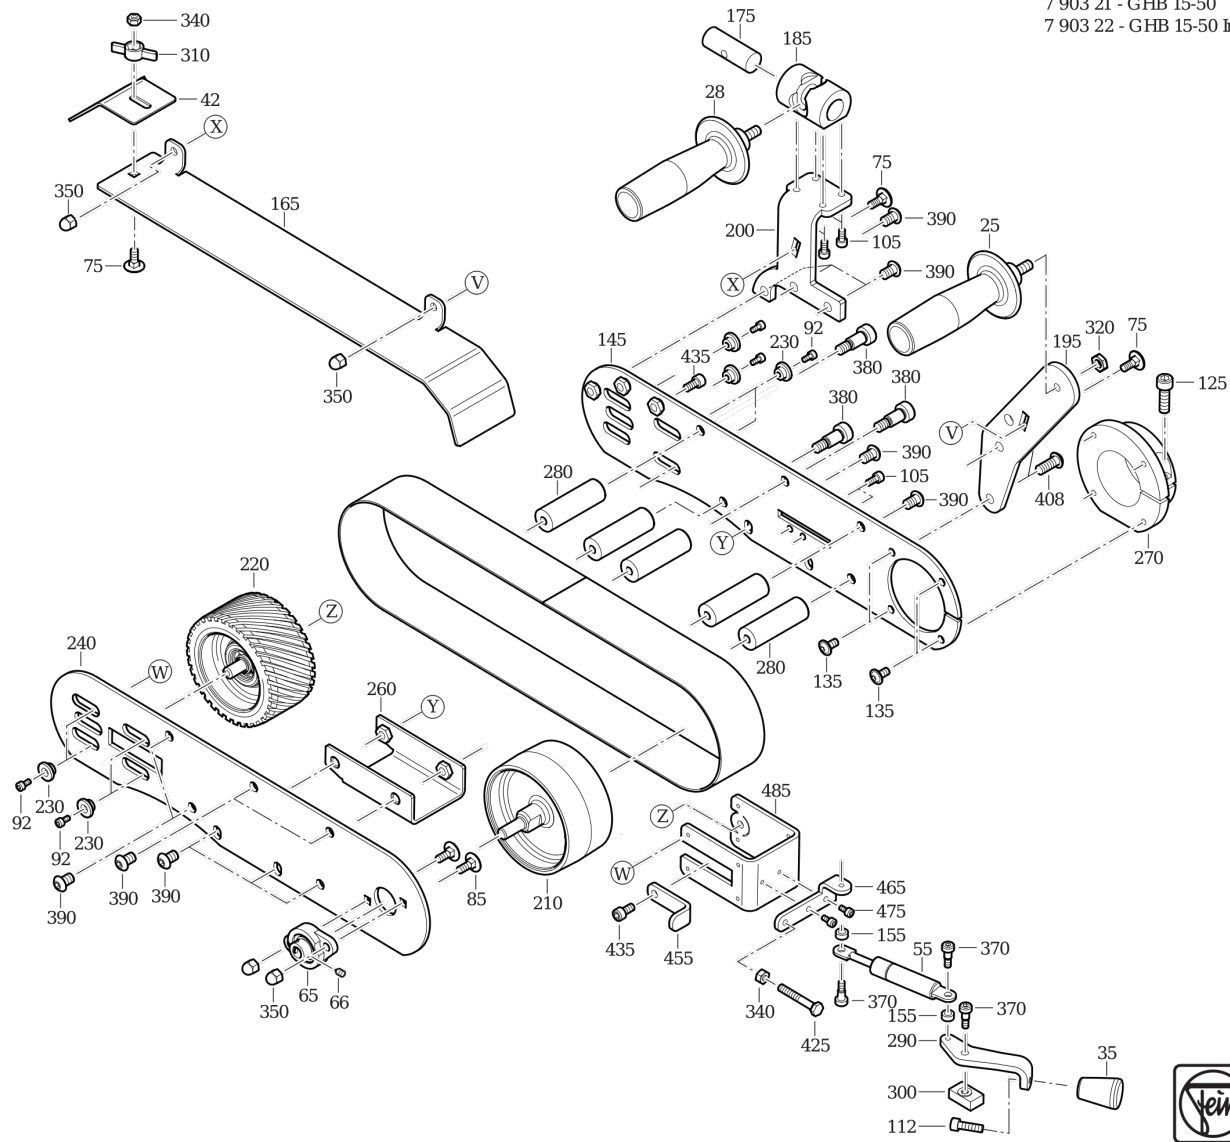

Type: GRIT GHB 15-50
Part no.: 79032109124

Item	Part no.	Designation	Quantity
520	43064024043	Screw	4
560	31428180000	Air guide ring	1
700	53279001360	Armature 60Hz120V	1
710	41701001260	Grooved ball bearing	1
720	30507236000	Bearing bush	1
730	32172014010	Magnet	1
740	32416117000	Plate	1
750	41701207260	Grooved ball bearing	1
770	43074012000	Screw	4
2500	32217517000	RFID Transponder VE1	1
6000	32160003014	Lubricant tube 0,085 kg	1

Type:
Part no.:

GRIT GHB 15-50
79032109124

7 903 21 - GHB 15-50
7 903 22 - GHB 15-50 Inox