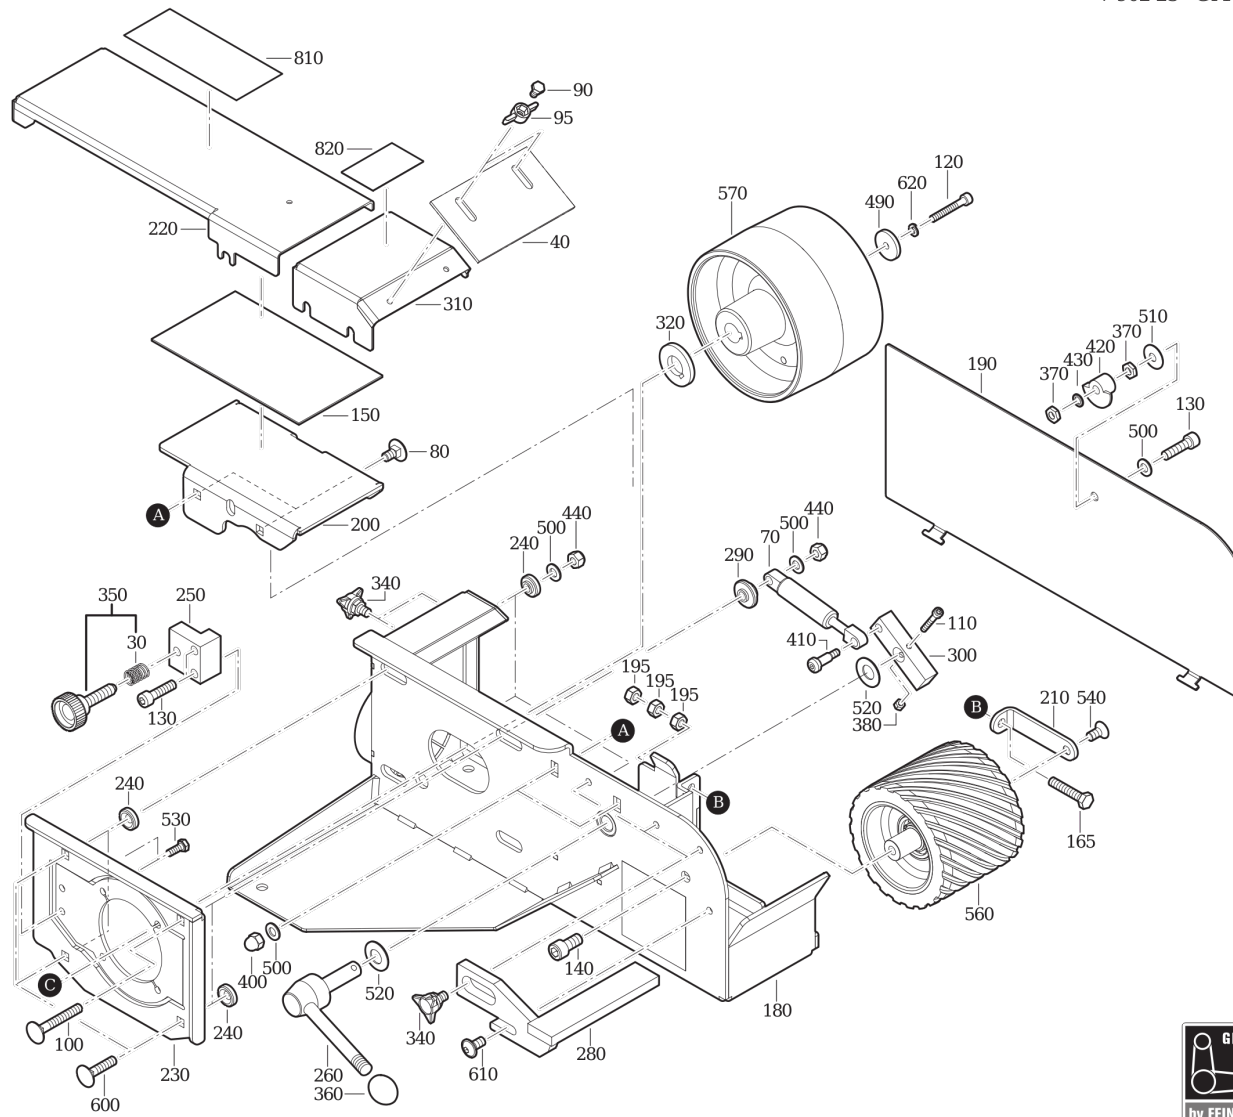

Type: GRIT GI 100
Part no.: 79022309573

Item	Part no.	Designation	Quantity
590	39000000479	Flap switch	1
600	39000000145	Bolt M8X35	3
610	39000000048	Screw	1
620	39000001064	Spring washer D6	1
690	39000000540	Seal	1
695	39000001701	Cable with plug	1
700	39000001139	Screw	1
705	39000000720	Nut	3
710	39000001138	Screw	3
810	39000006110	Sign	1
820	39000006100	Sign	1

Type:
Part no.:

GRIT GI 100
79022309573

7 902 23 - GI100