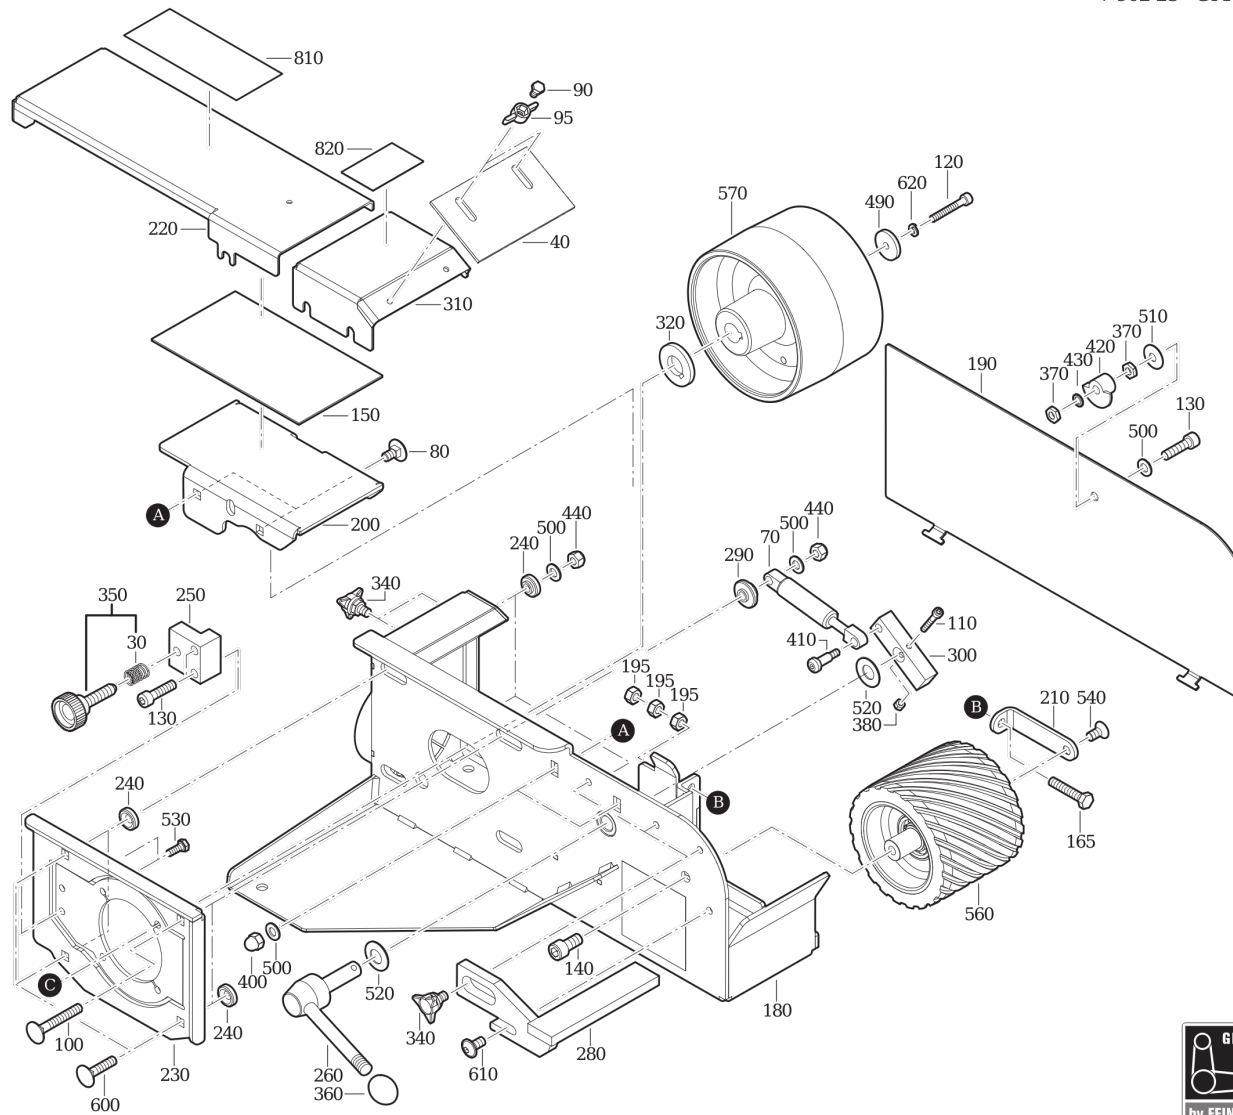

Type: GRIT GI 100
Part no.: 79022300403

Item	Part no.	Designation	Quantity
570	39000000092 ↓ 39000000292	Drive wheel	1
590	39000000479	Flap switch	1
600	39000000145	Bolt M8X35	3
610	39000000048	Screw	1
620	39000001064	Spring washer D6	1
690	39000000540	Seal	1
695	39000001701	Cable with plug	1
700	39000001139	Screw	1
705	39000000720	Nut	3
710	39000001138	Screw	3
810	39000006110	Sign	1
820	39000006100	Sign	1

Type:
Part no.:

GRIT GI 100
79022300403

7 902 23 - GI100