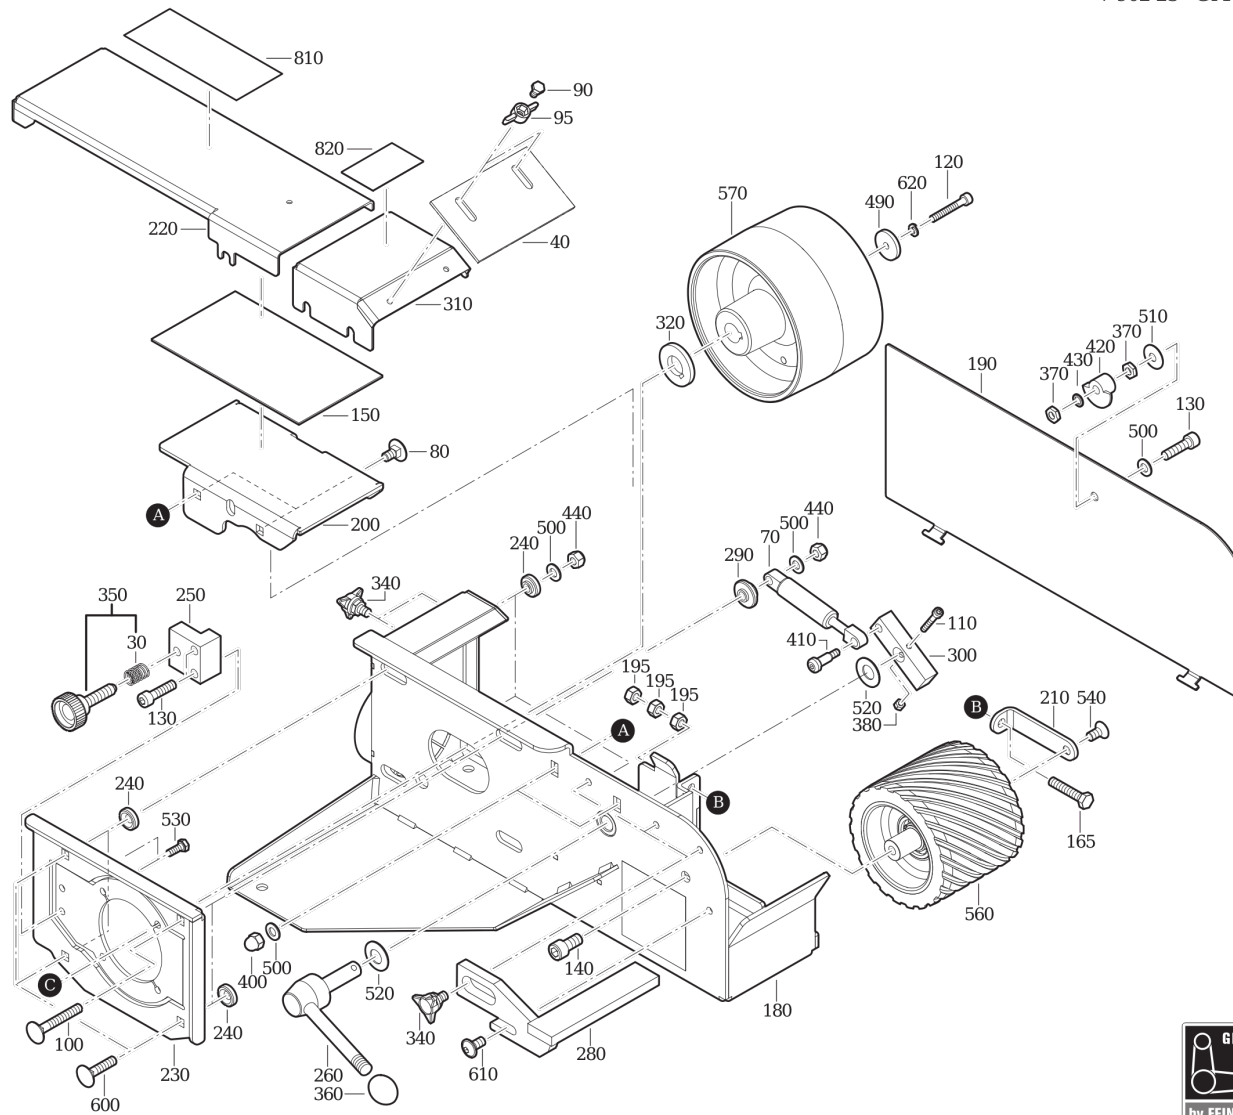

Type: GRIT GI 100 EF
Part no.: 79022300232

Item	Part no.	Designation	Quantity
570	39000000092 ↓ 39000000292	Drive wheel	1
590	39000000479	Flap switch	1
600	39000000145	Bolt M8X35	3
610	39000000048	Screw	1
620	39000001064	Spring washer D6	1
680	39000005293	Motor capasitor for GI100EF	1
690	39000000540	Seal	1
700	39000001139	Screw	1
705	39000000720	Nut	3
710	39000001138	Screw	3
810	39000006110	Sign	1
820	39000006100	Sign	1

Type:
Part no.:

GRIT GI 100 EF
79022300232

7 902 23 - GI100