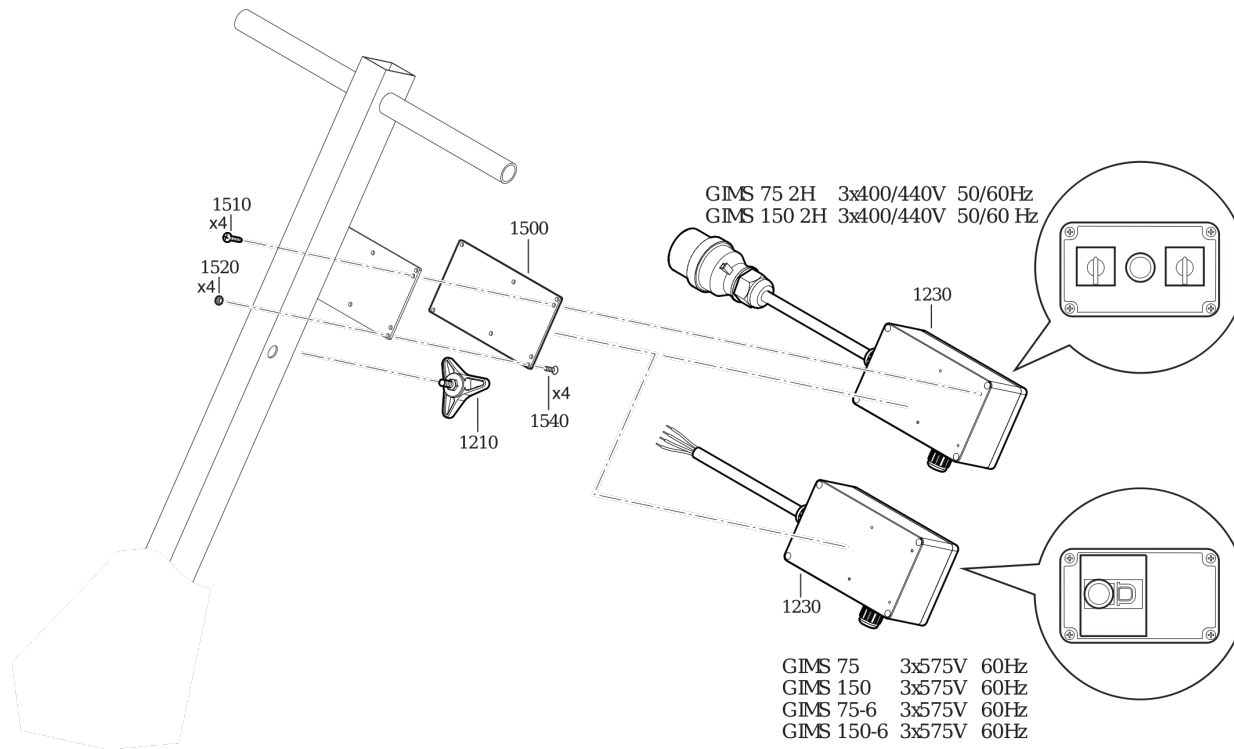

Type:
Part no.:

GIMS 150-6
79021909573

7 902 13 - GIMS 75
7 902 14 - GIMS 150
7 902 16 - GIMS 75 2H
7 902 17 - GIMS 150 2H
7 902 18 - GIMS 75-6
7 902 19 - GIMS 150-6