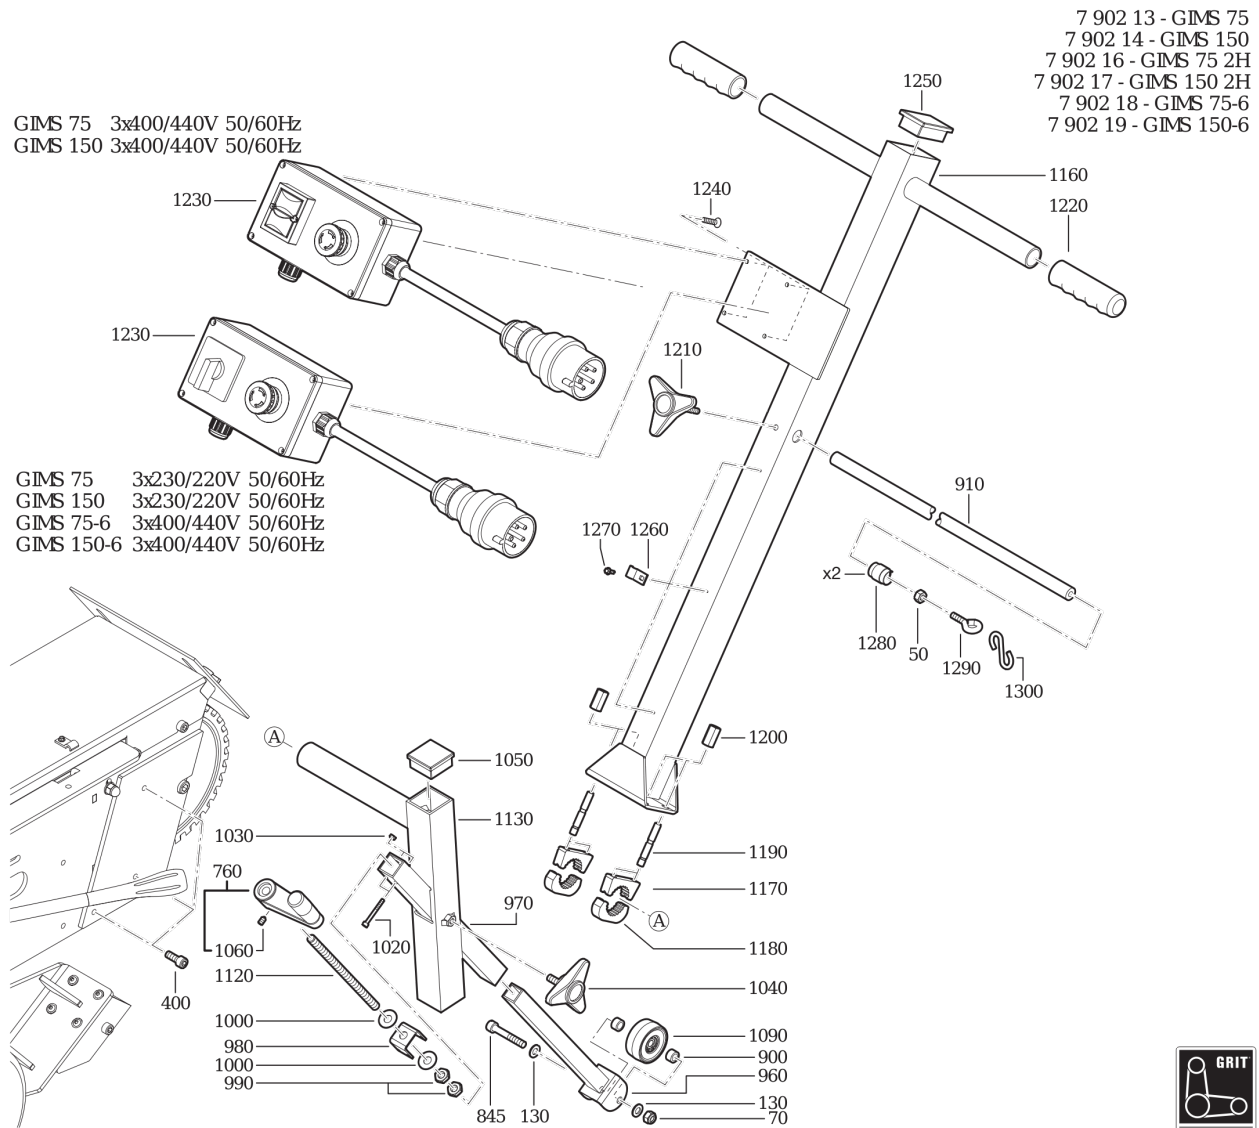

Type:
Part no.:

GIMS 150-6
79021909573