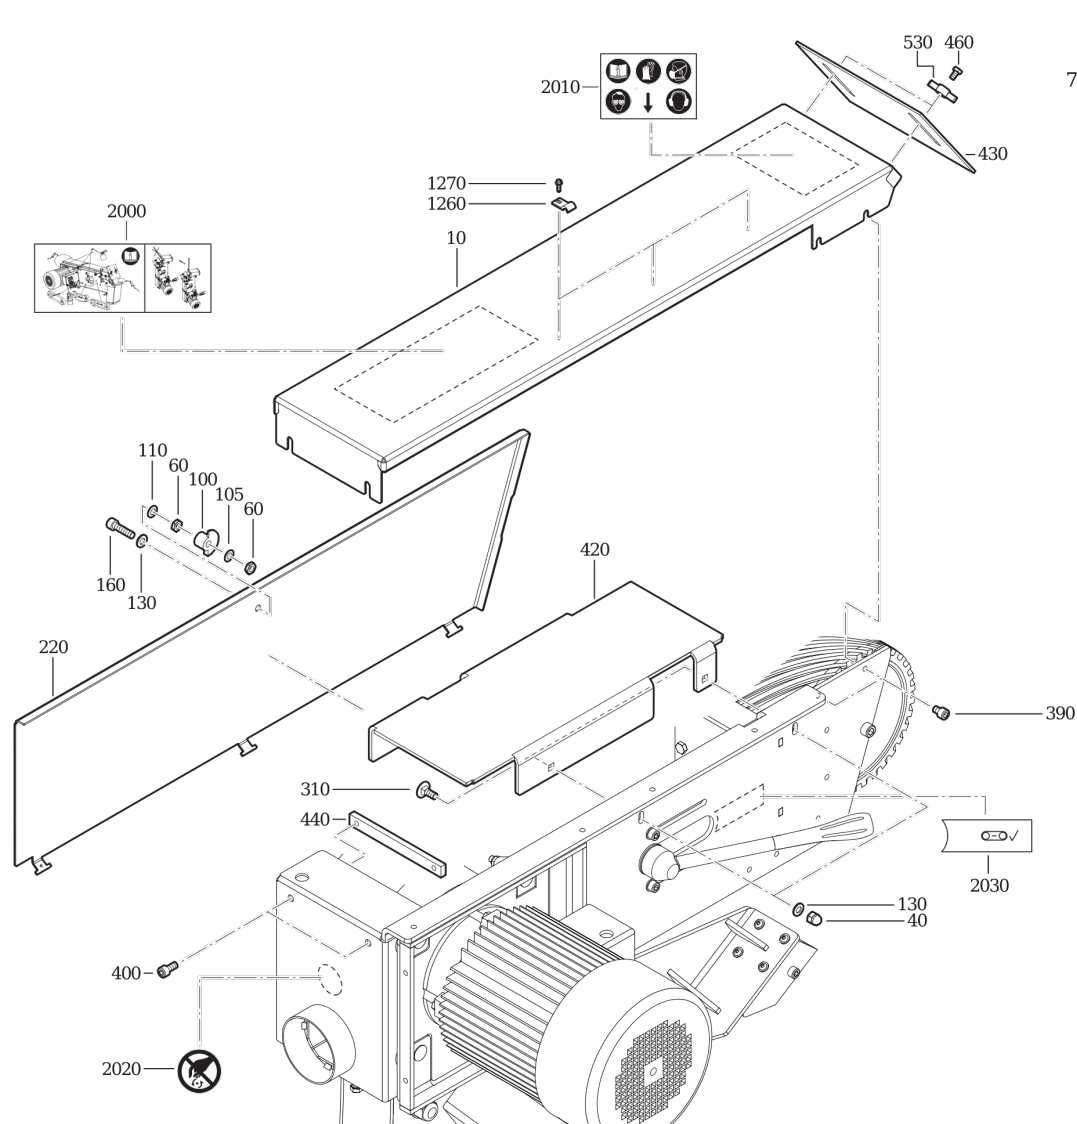

Type:
Part no.:

GIMS 150-6
79021909573

- 7 902 13 - GIMS 75
- 7 902 14 - GIMS 150
- 7 902 16 - GIMS 75 2H
- 7 902 17 - GIMS 150 2H
- 7 902 18 - GIMS 75-6
- 7 902 19 - GIMS 150-6