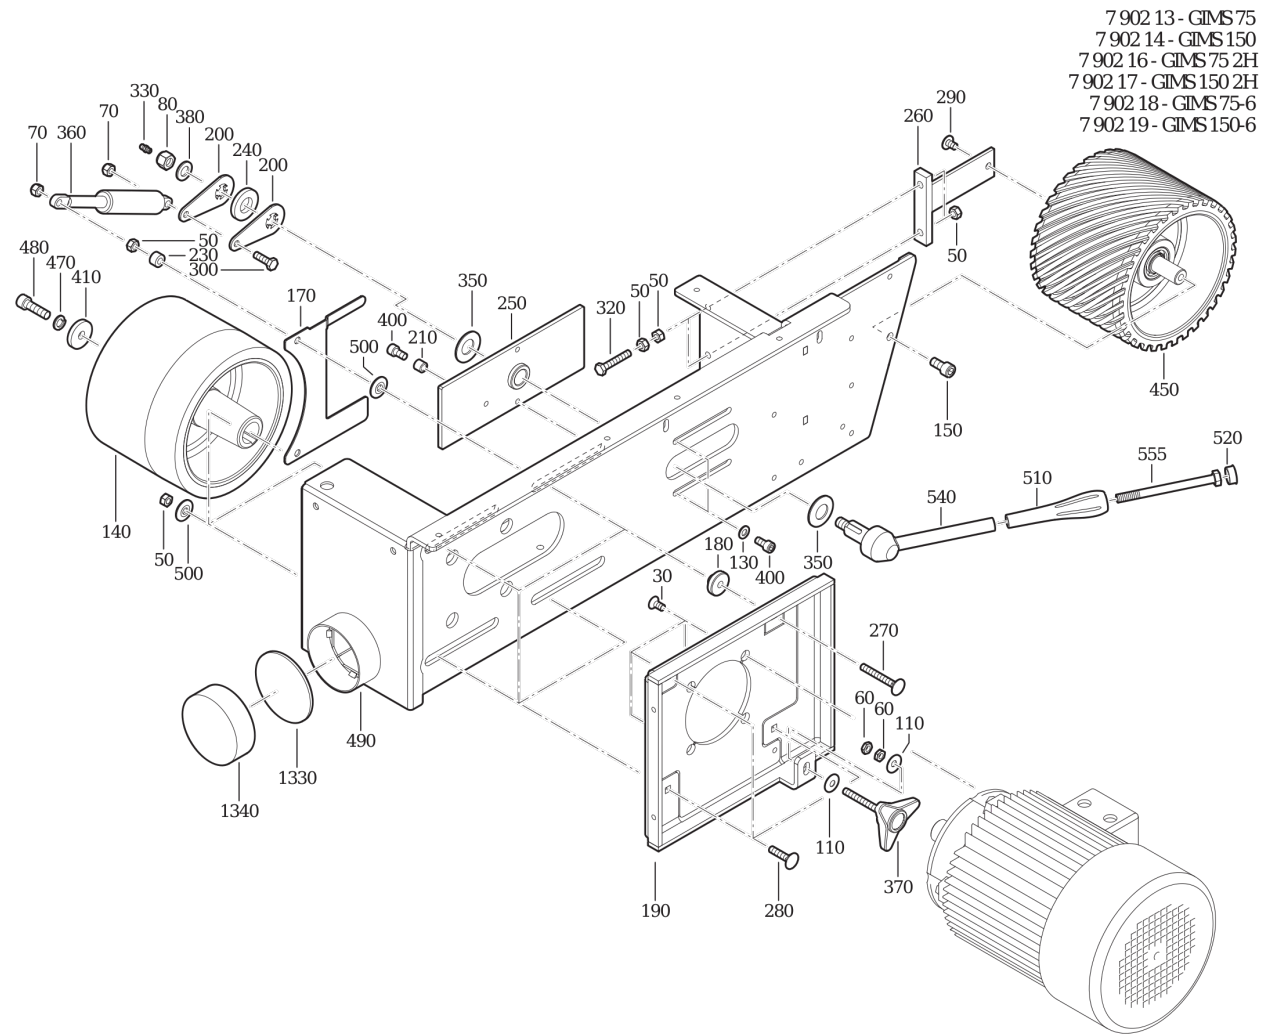

Type: GIMS 150-6
Part no.: 79021909573

Item	Part no.	Designation	Quantity
935	39000001445	Thread spindle	1
940	39000000444	Screw M6X30	4
960	39000001021	Rod	1
970	39000001020	Rod	1
980	39000001019	Cover	1
990	39000000194	Nut	2
1000	39000000435	Disc	2
1020	39000001032	Screw	2
1030	39000000720	Nut	2
1040	39000000171	Handle M8X30	1
1050	39000001031	Cover	1
1060	39000000427	Set screw	2
1090	39000000217	Wheel	3
1120	39000003989	Thread spindle	
	↓		
	39000000502	Thread spindle	1
1130	39000004621	Holder	1
1160	39000004632	Guide pillar	1
1170	39000001024	Fitting	2
1180	39000001439	Clamping collar D32	2
1190	39000001306	Screw	4
1200	39000001305	Nut	4
1210	39000000171	Handle M8X30	1
1220	39000001037	Handle	2
1230	39000000158	Switch	1

Type: GIMS 150-6
Part no.: 79021909573

Item	Part no.	Designation	Quantity
1240	39000000541	Sheet metal screw	4
1250	39000004635	Plug	1
1260	39000004738	Clamp	6
1270	39000006080	Screw	6
1280	39000004682	Cable tie	2
1290	39000004688	Bolt	1
1300	39000004696	Hook	1
1320	39000004759	Adjustment unit	1
1330	39000004625	Cover	1
1340	39000005002	Cover D90	1
1510	39000006387	Screw M5X16	4
1520	39000000059	Nut	4
1540	39000000433	Screw M5x10	4
2000	39000006142	Sign	1
2010	39000006100	Sign	1
2020	32217406002	Sticker	1
2030	39900000155	Information sign	1

Type:
Part no.:

GIMS 150-6
79021909573

- 7 902 13 - GIMS 75
- 7 902 14 - GIMS 150
- 7 902 16 - GIMS 75 2H
- 7 902 17 - GIMS 150 2H
- 7 902 18 - GIMS 75-6
- 7 902 19 - GIMS 150-6

Type:
Part no.:

GIMS 150-6
79021909573