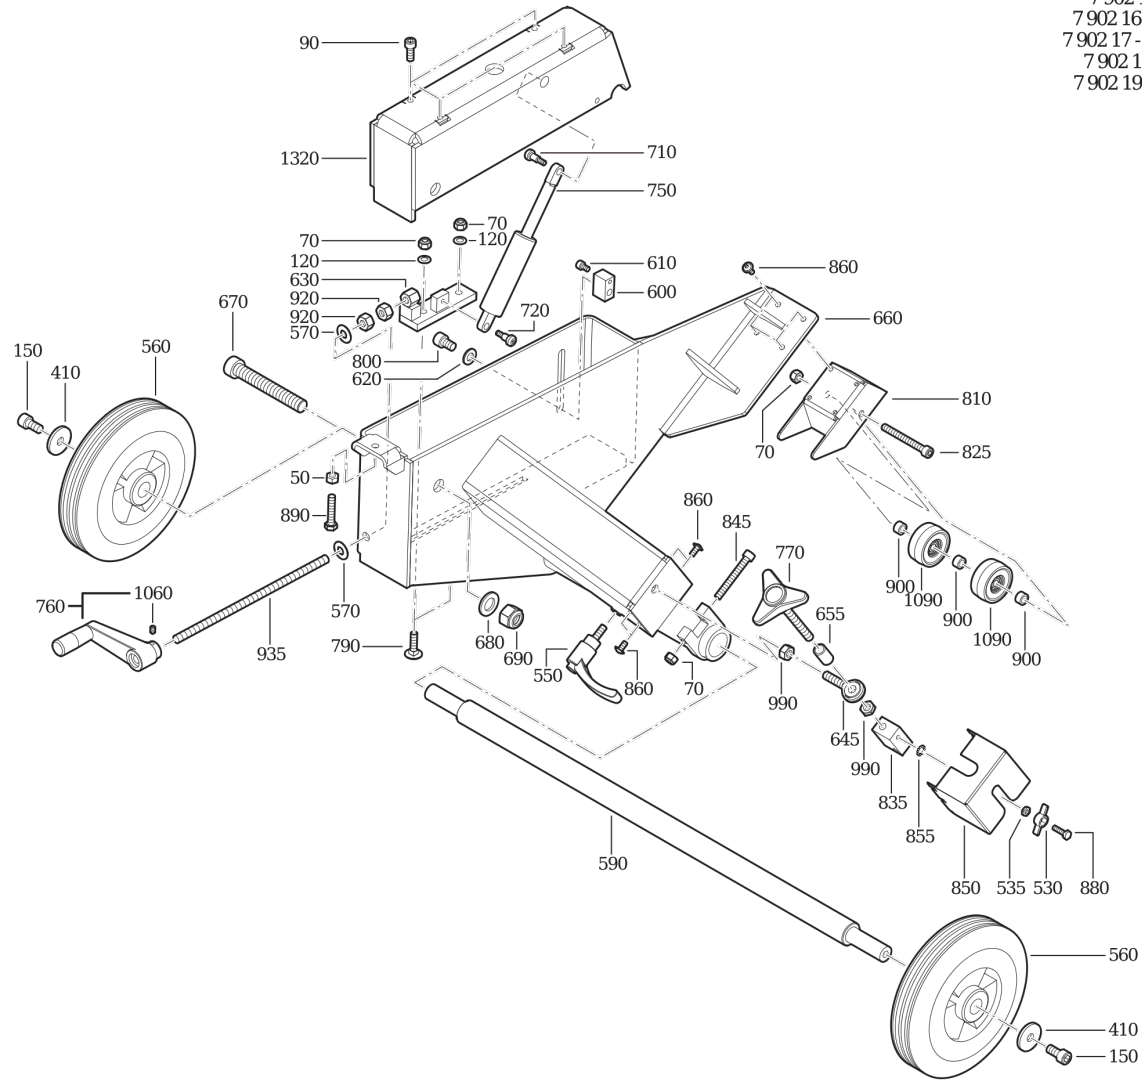

Type: GIMS 75-6
Part no.: 79021812233

Item	Part no.	Designation	Quantity
10	39000004677	Cover	1
30	39000000537	Countersunk screw	4
40	39000000044	Nut	2
50	39000000045	Nut	12
60	39000000047	Nut	4
70	39000000061	Nut	7
80	39000000063	Nut	1
90	39000000083	Screw	4
100	39000000087	Locking bar	1
110	39000000089	Cup spring 8,2x0,9 mm	3
120	39000000148	Disc	2
130	39000000090	Disc	7
140	39000000206	Drive wheel	1
150	39000000099	Screw	3
160	39000000111	Screw	1
170	39000000123	Plate	1
190	39000000126	Flange	1
210	39000000129	Bush	1
220	39000000130	Cover	1
230	39000000131	Bush	1
240	39000002813	Disc	1
250	39000000135	Plate	1
260	39000004723	Holder	1
270	39000000143	Bolt M8X60	1

Type: GIMS 75-6
Part no.: 79021812233

Item	Part no.	Designation	Quantity
990	39000000194	Nut	2
1000	39000000435	Disc	2
1020	39000001032	Screw	2
1030	39000000720	Nut	5
1040	39000000171	Handle M8X30	1
1050	39000001031	Cover	1
1060	39000000427	Set screw	2
1090	39000000217	Wheel	3
1120	39000003989 ↓ 39000000502	Thread spindle Thread spindle	1
1130	39000004621	Holder	1
1160	39000004632	Guide pillar	1
1170	39000001024	Fitting	2
1180	39000001439	Clamping collar D32	2
1190	39000001306	Screw	4
1200	39000001305	Nut	4
1210	39000000171	Handle M8X30	1
1220	39000001037	Handle	2
1230	39000001632	Switch	1
1250	39000004635	Plug	1
1260	39000004738	Clamp	6
1270	39000006080	Screw	6
1280	39000004682	Cable tie	2
1290	39000004688	Bolt	1

7 902 13 - GIMS 75
7 902 14 - GIMS 150
7 902 16 - GIMS 75 2H
7 902 17 - GIMS 150 2H
7 902 18 - GIMS 75-6
7 902 19 - GIMS 150-6

Type:
Part no.:

GIMS 75-6
79021812233

Type:
Part no.:

GIMS 75-6
79021812233

7 902 13 - GIMS 75
7 902 14 - GIMS 150
7 902 16 - GIMS 75 2H
7 902 17 - GIMS 150 2H
7 902 18 - GIMS 75-6
7 902 19 - GIMS 150-6