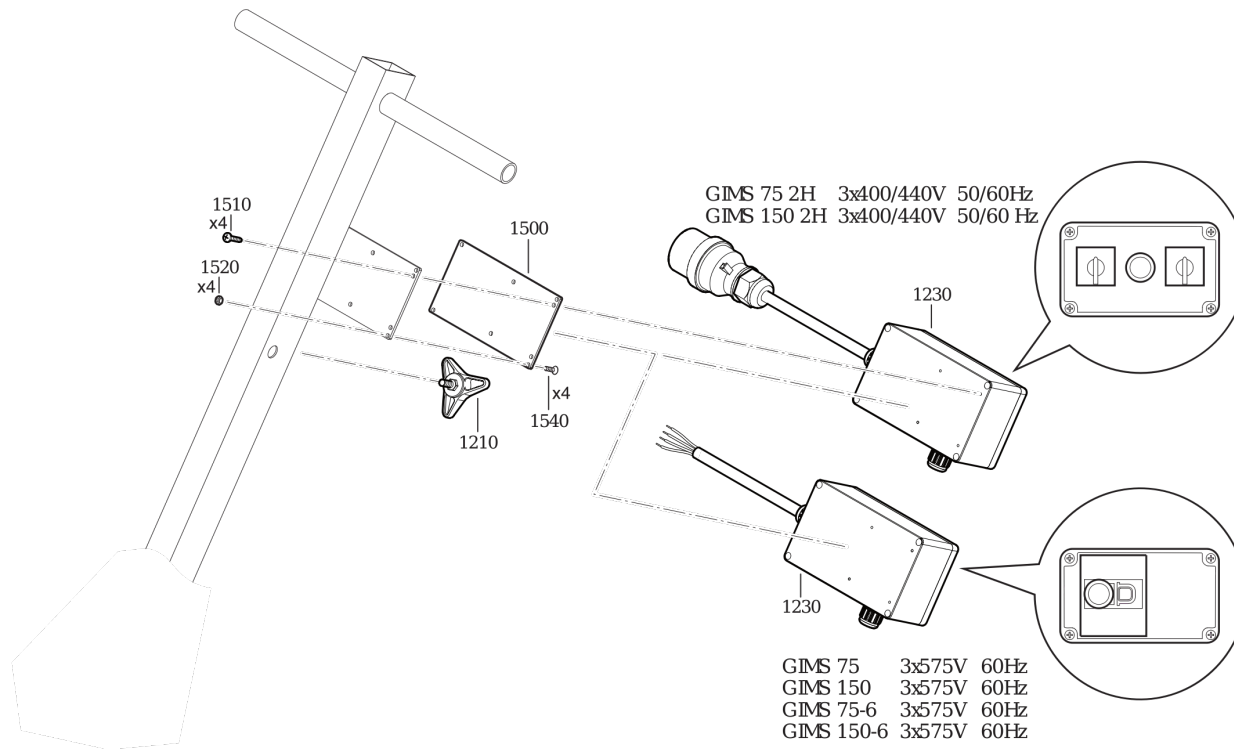

Type:
Part no.:

GIMS 75-6
79021812233

7 902 13 - GIMS 75
7 902 14 - GIMS 150
7 902 16 - GIMS 75 2H
7 902 17 - GIMS 150 2H
7 902 18 - GIMS 75-6
7 902 19 - GIMS 150-6