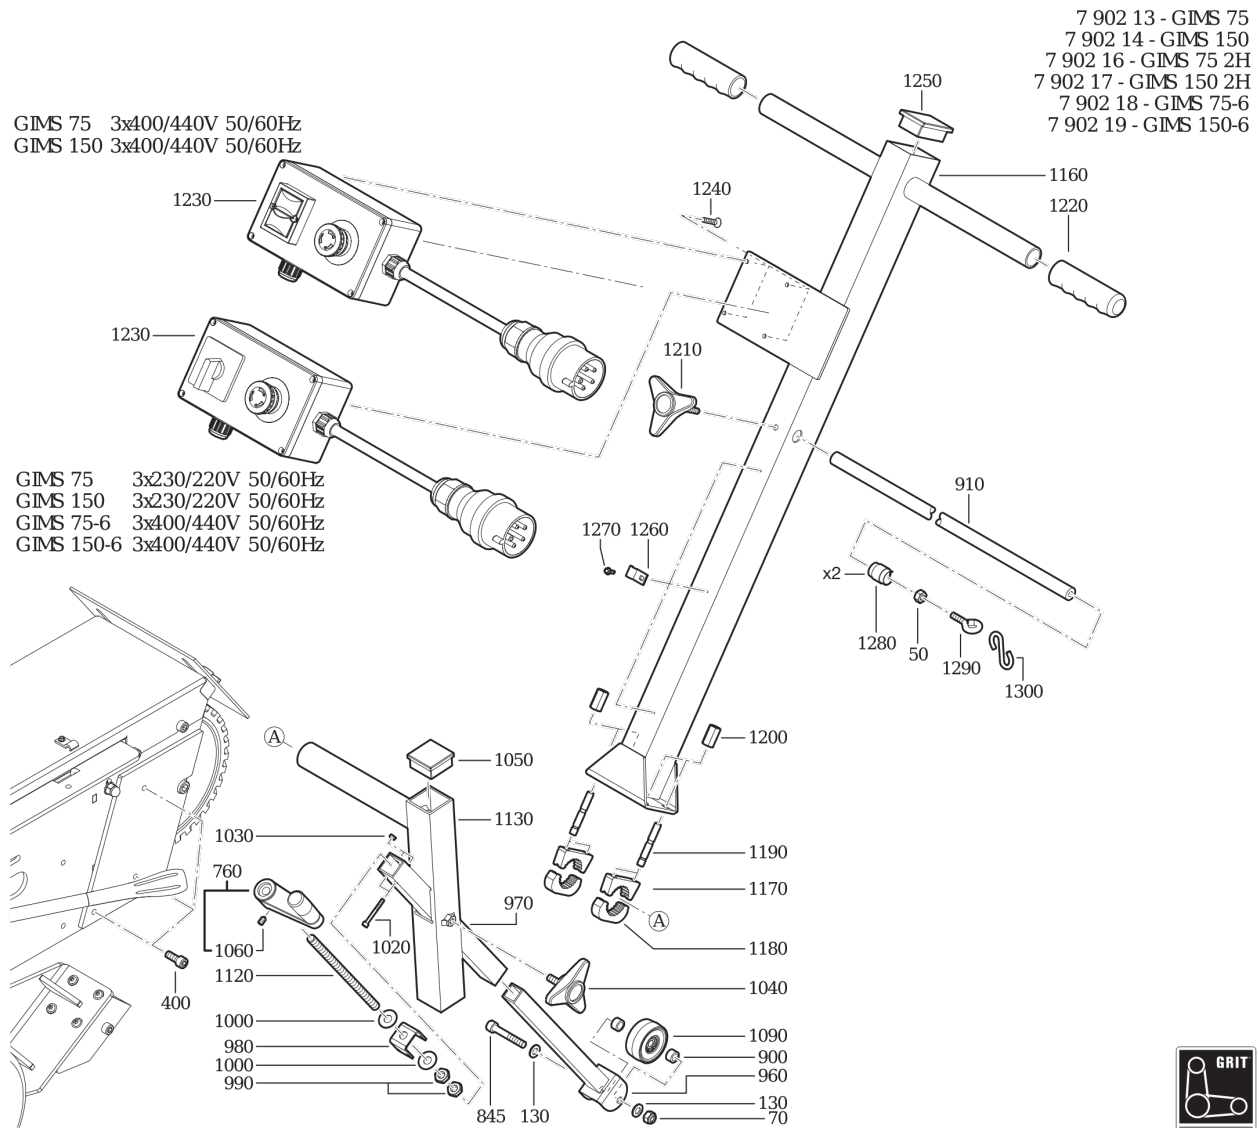

Type:
Part no.:

GIMS 75-6
79021812233