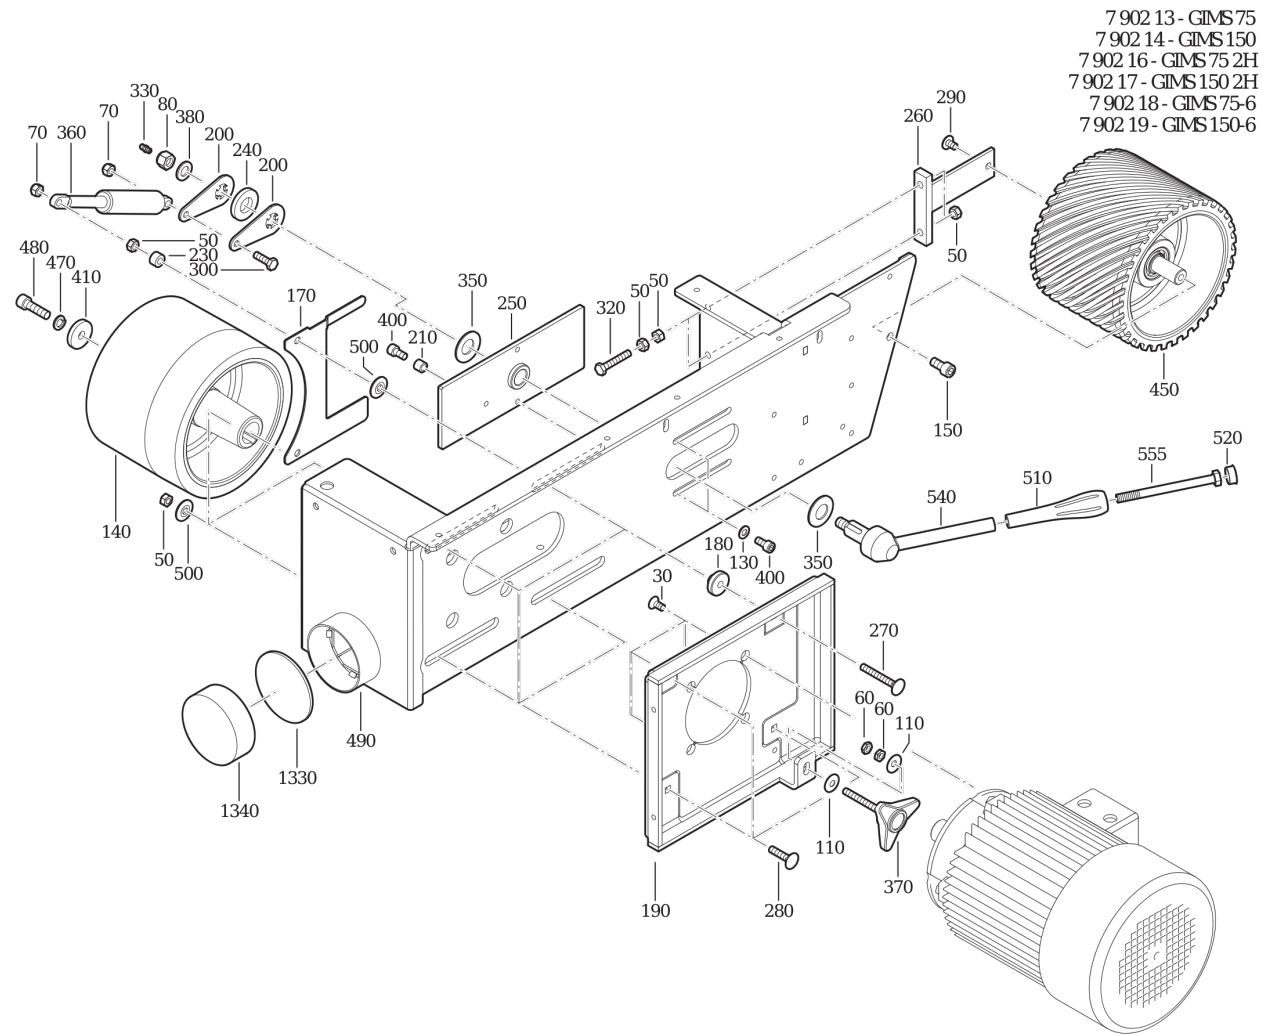

Type:
Part no.:

GIMS 75-6
79021812233