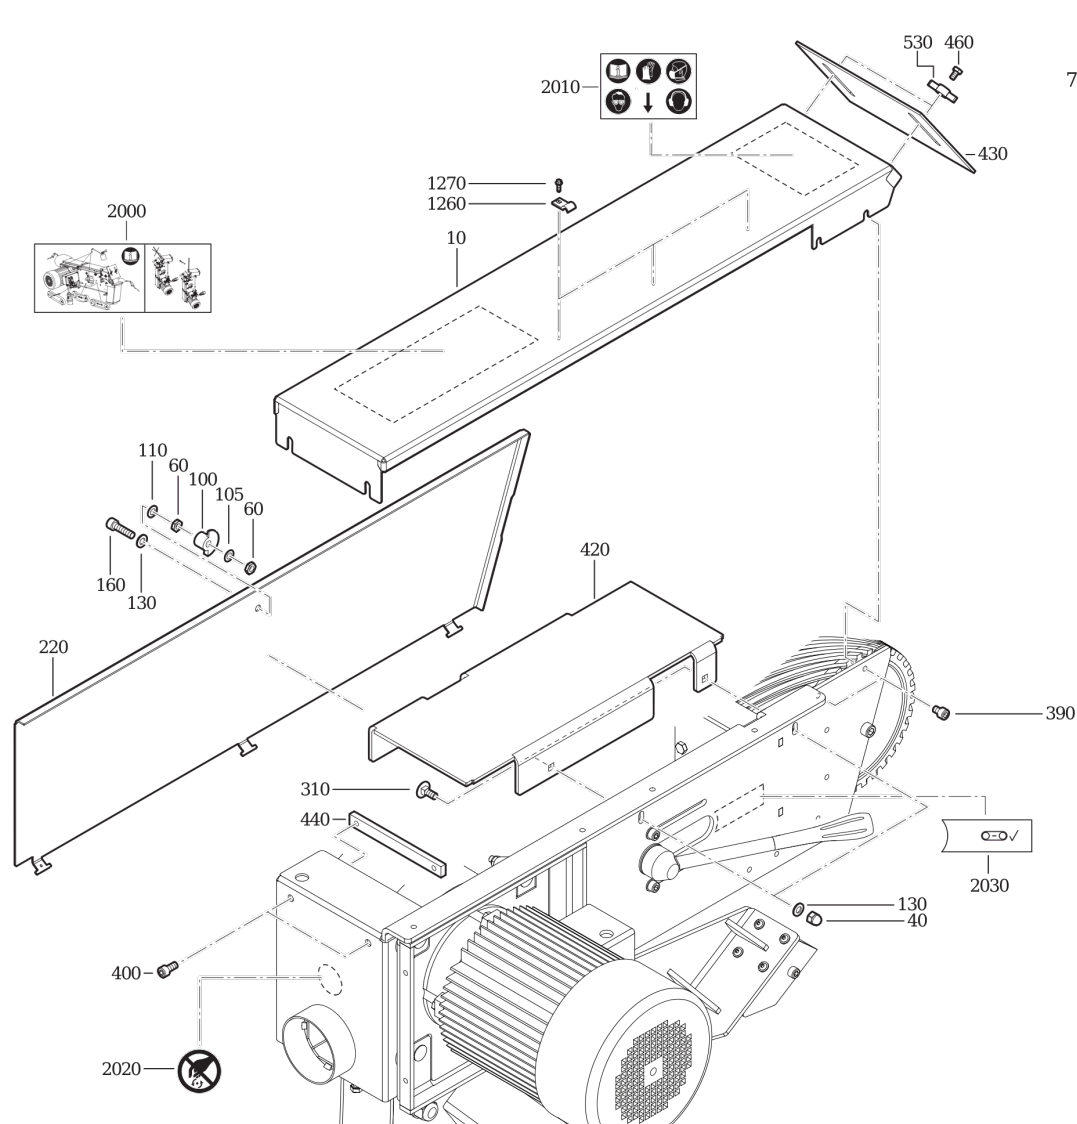

Type:
Part no.:

GIMS 75-6
79021812233

7 902 13 - GIMS 75
7 902 14 - GIMS 150
7 902 16 - GIMS 75 2H
7 902 17 - GIMS 150 2H
7 902 18 - GIMS 75-6
7 902 19 - GIMS 150-6