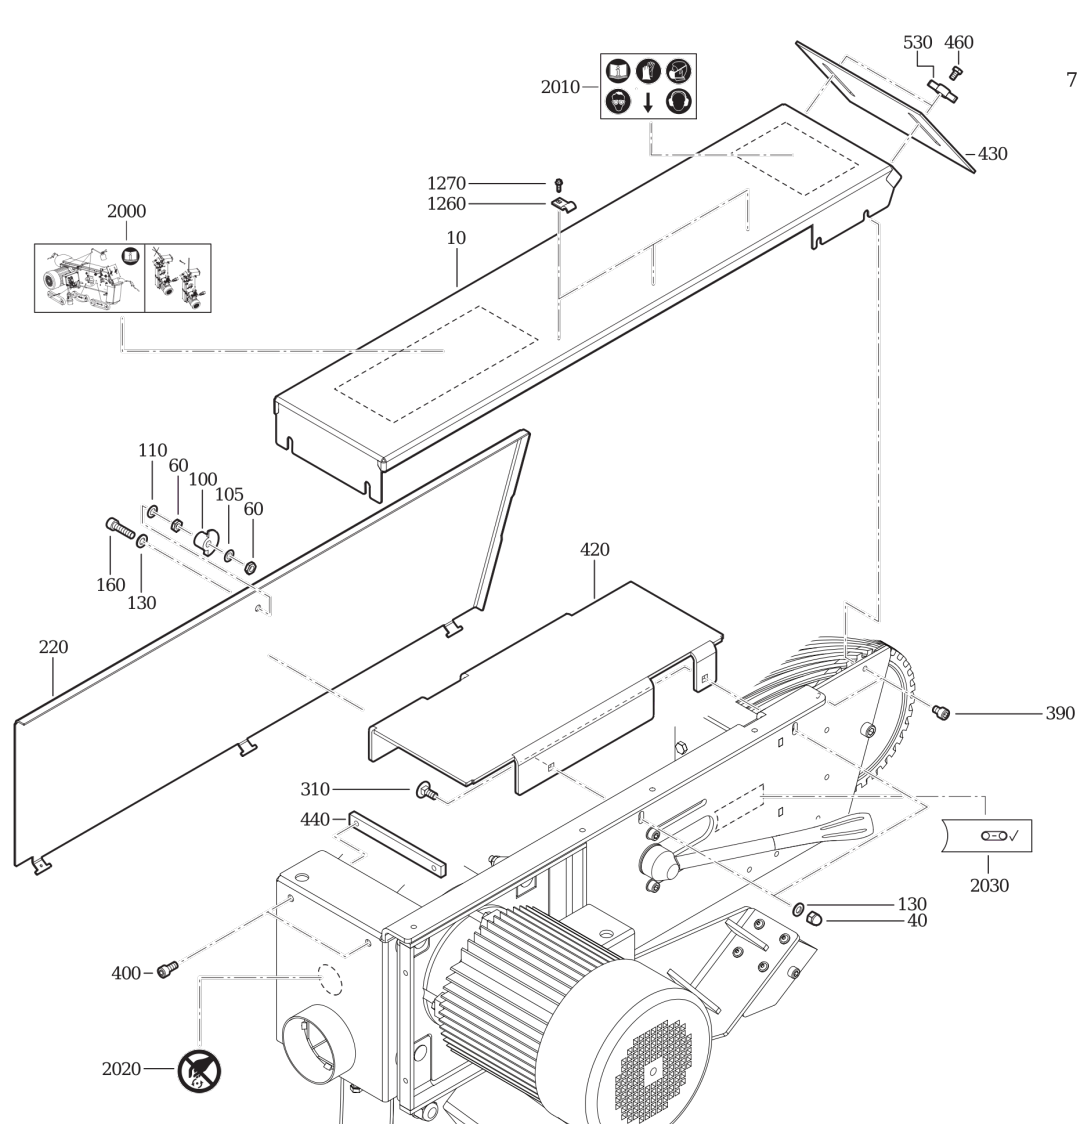

Type:
Part no.:

GIMS 150 2H
79021700403

7 902 13 - GIMS 75
7 902 14 - GIMS 150
7 902 16 - GIMS 75 2H
7 902 17 - GIMS 150 2H
7 902 18 - GIMS 75-6
7 902 19 - GIMS 150-6