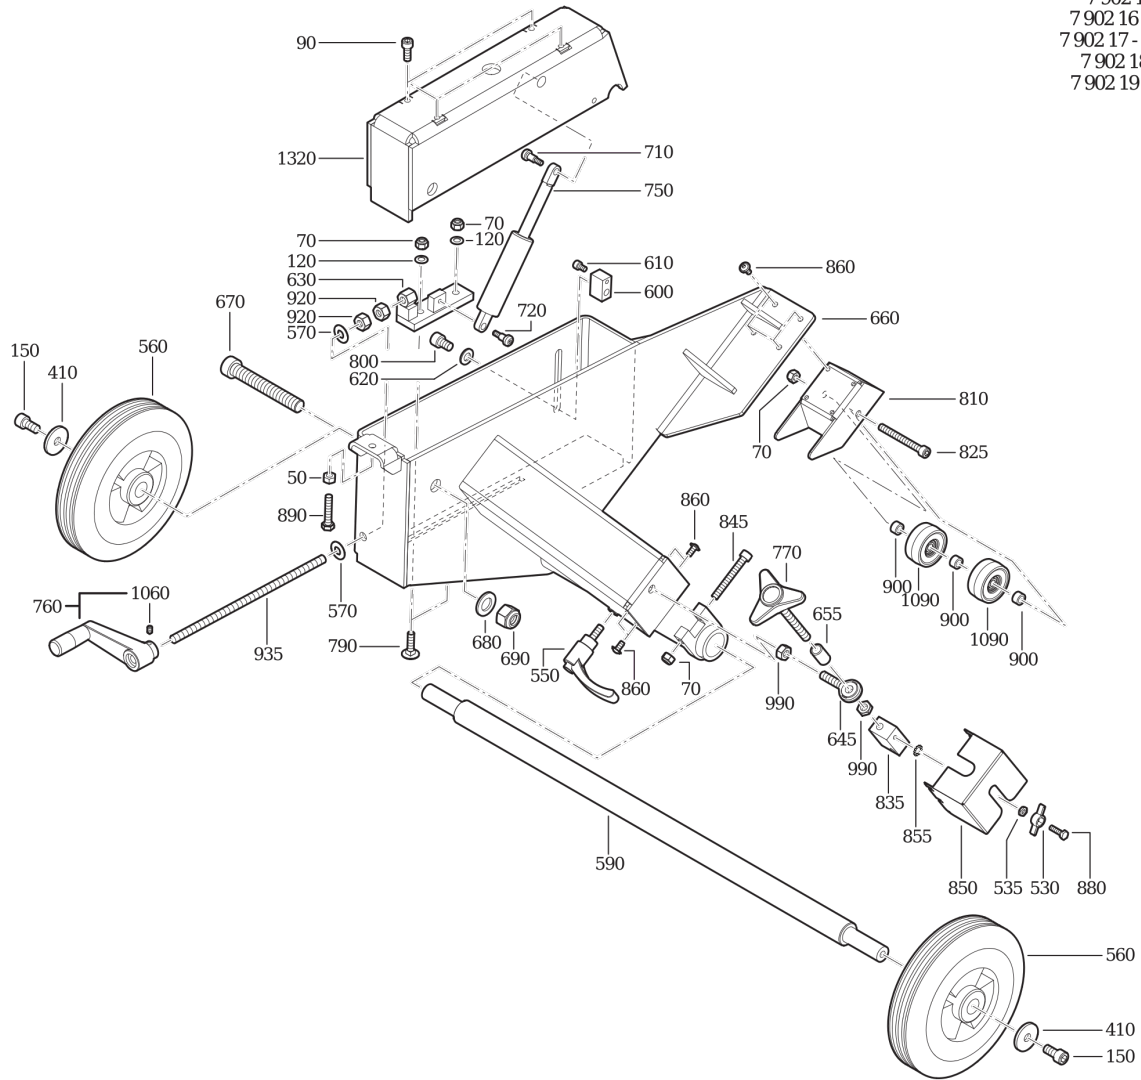

Type:
Part no.:

GIMS 150 2H
79021700403

7 902 13 - GIMS 75
7 902 14 - GIMS 150
7 902 16 - GIMS 75 2H
7 902 17 - GIMS 150 2H
7 902 18 - GIMS 75-6
7 902 19 - GIMS 150-6