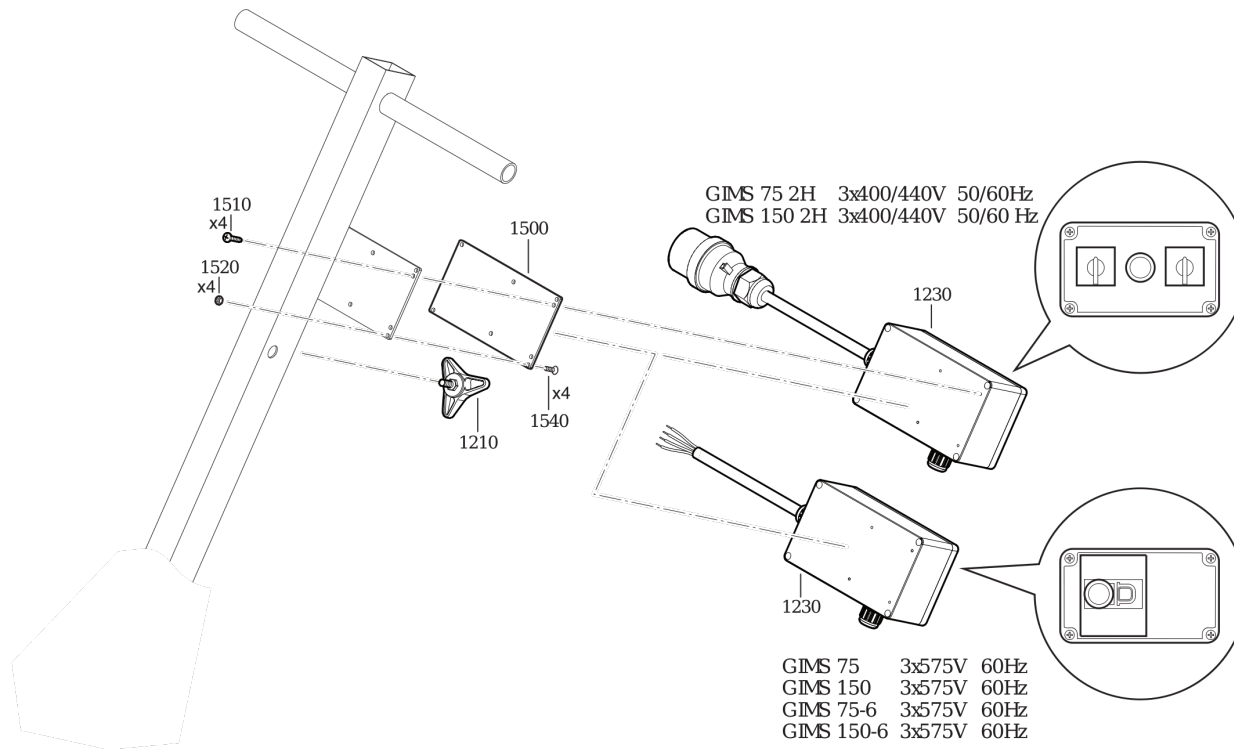

Type:
Part no.:

GIMS 150 2H
79021700403

7 902 13 - GIMS 75
7 902 14 - GIMS 150
7 902 16 - GIMS 75 2H
7 902 17 - GIMS 150 2H
7 902 18 - GIMS 75-6
7 902 19 - GIMS 150-6