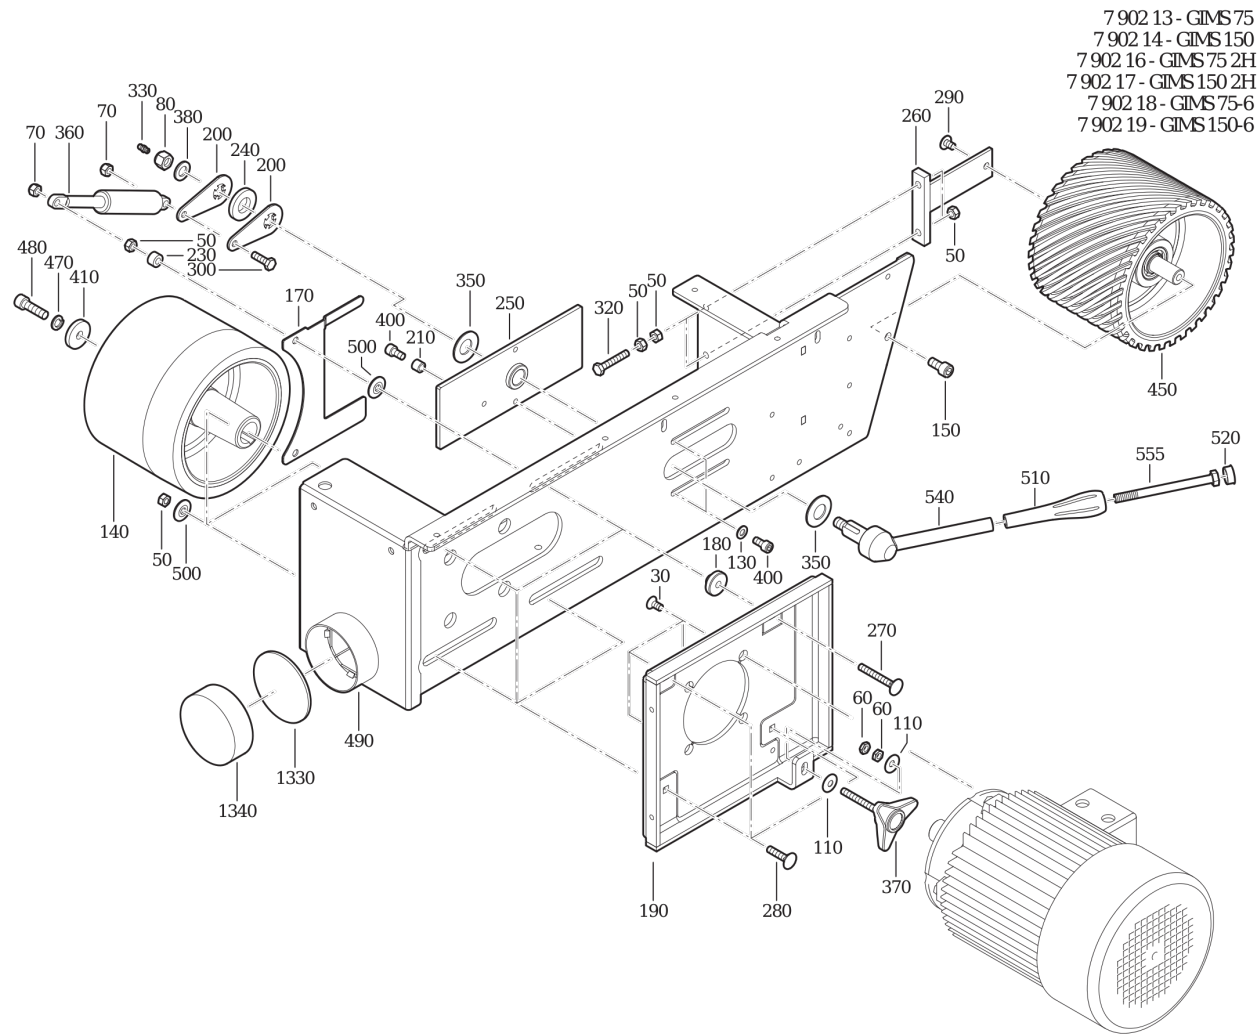

Type:
Part no.:

GIMS 150 2H
79021700403