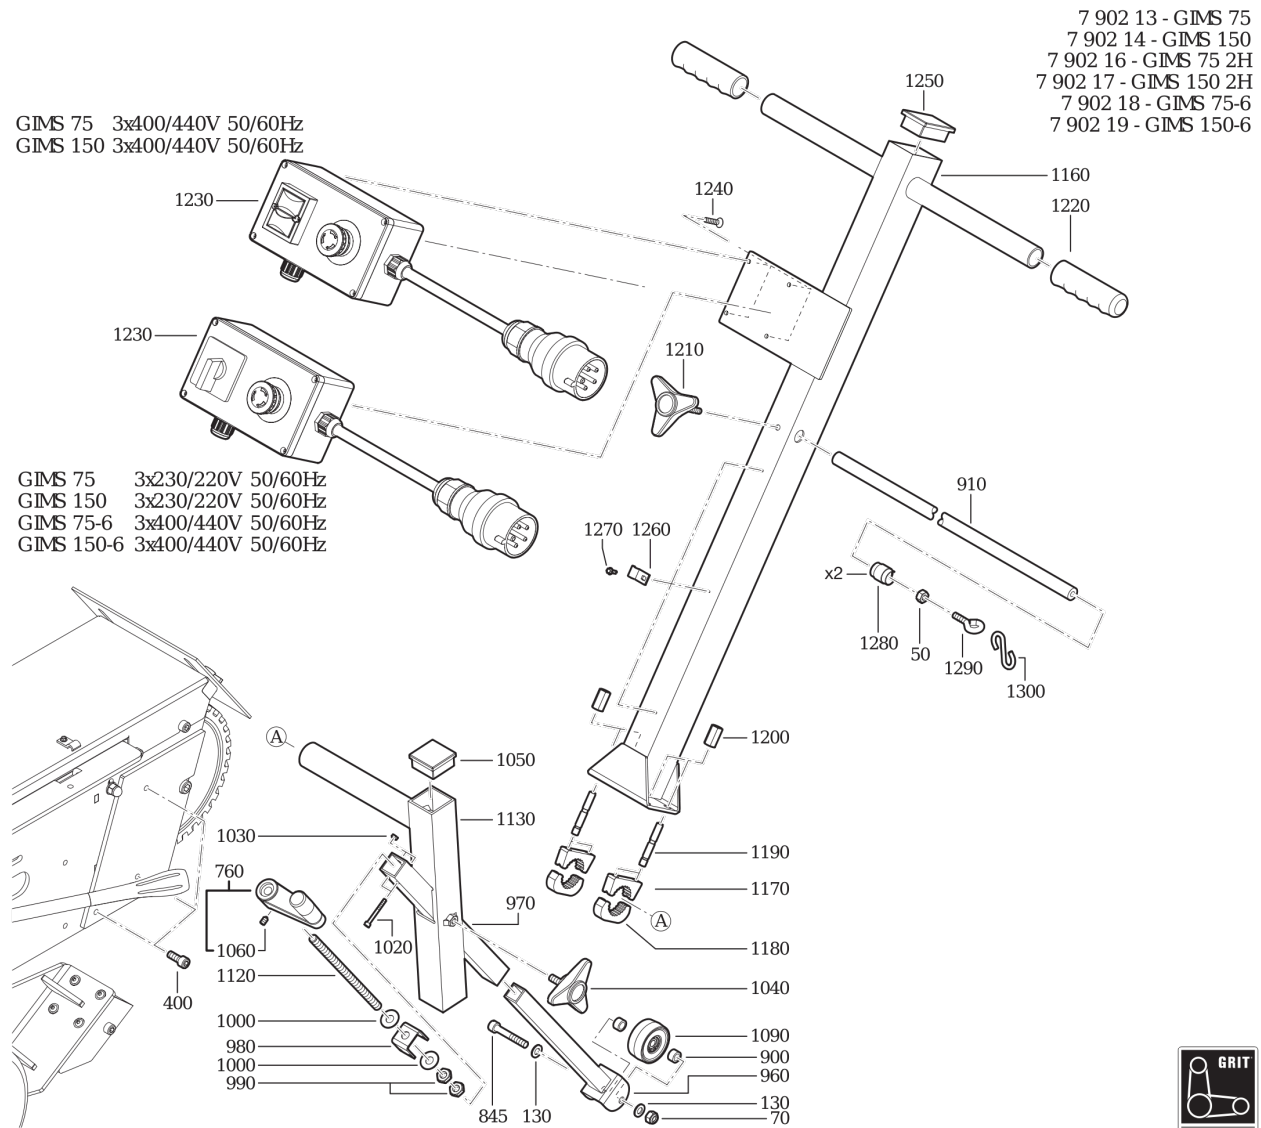

Type:
Part no.:

GIMS 150 2H
79021700403