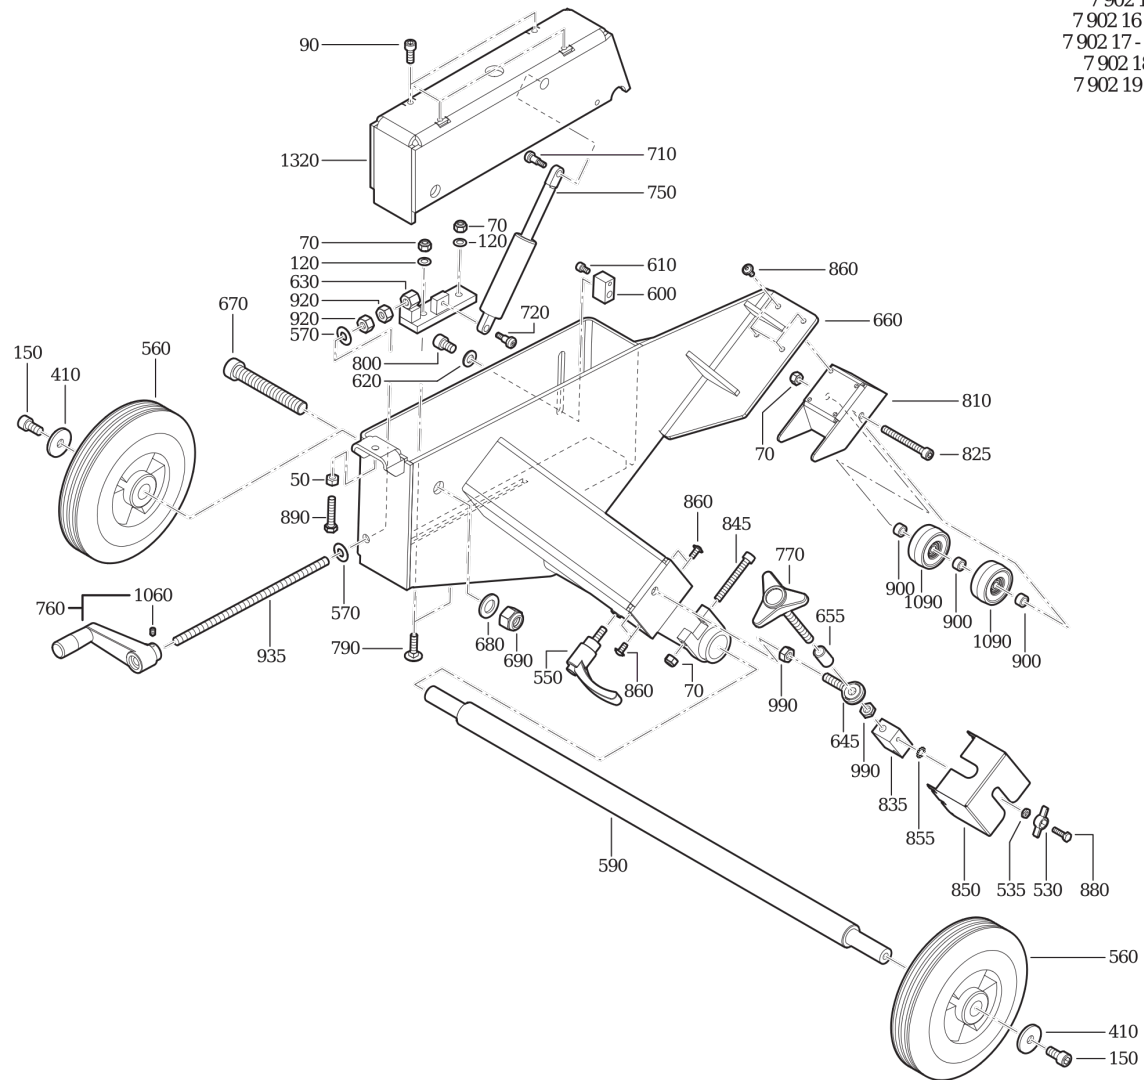

Type:
Part no.:

GRIT GIMS 150
79021412233

7 902 13 - GIMS 75
7 902 14 - GIMS 150
7 902 16 - GIMS 75 2H
7 902 17 - GIMS 150 2H
7 902 18 - GIMS 75-6
7 902 19 - GIMS 150-6