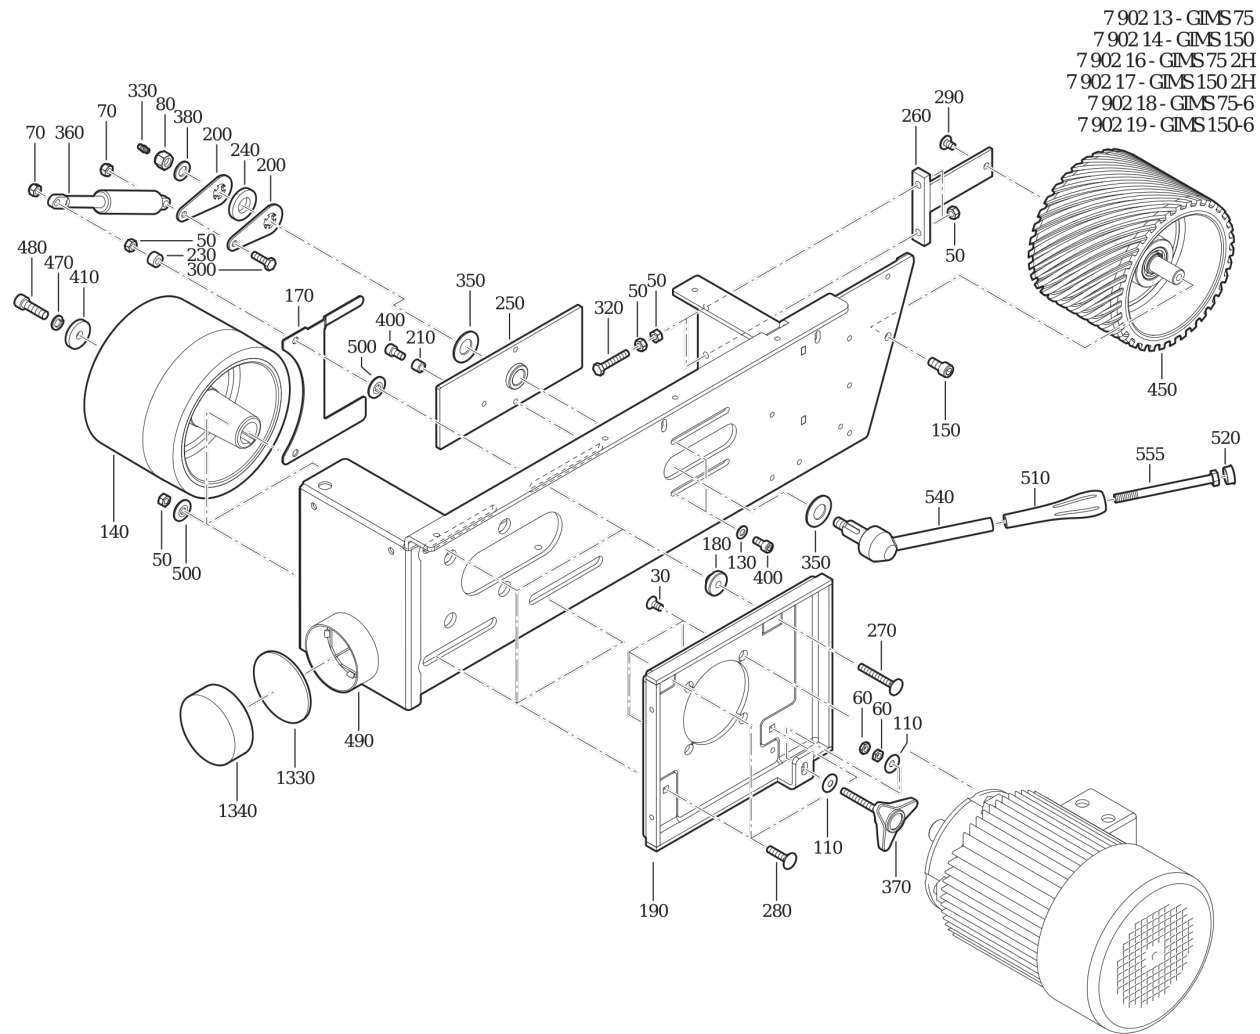

Type:
Part no.:

GRIT GIMS 150
79021412233

7 902 13 - GIMS 75
7 902 14 - GIMS 150
7 902 16 - GIMS 75 2H
7 902 17 - GIMS 150 2H
7 902 18 - GIMS 75-6
7 902 19 - GIMS 150-6