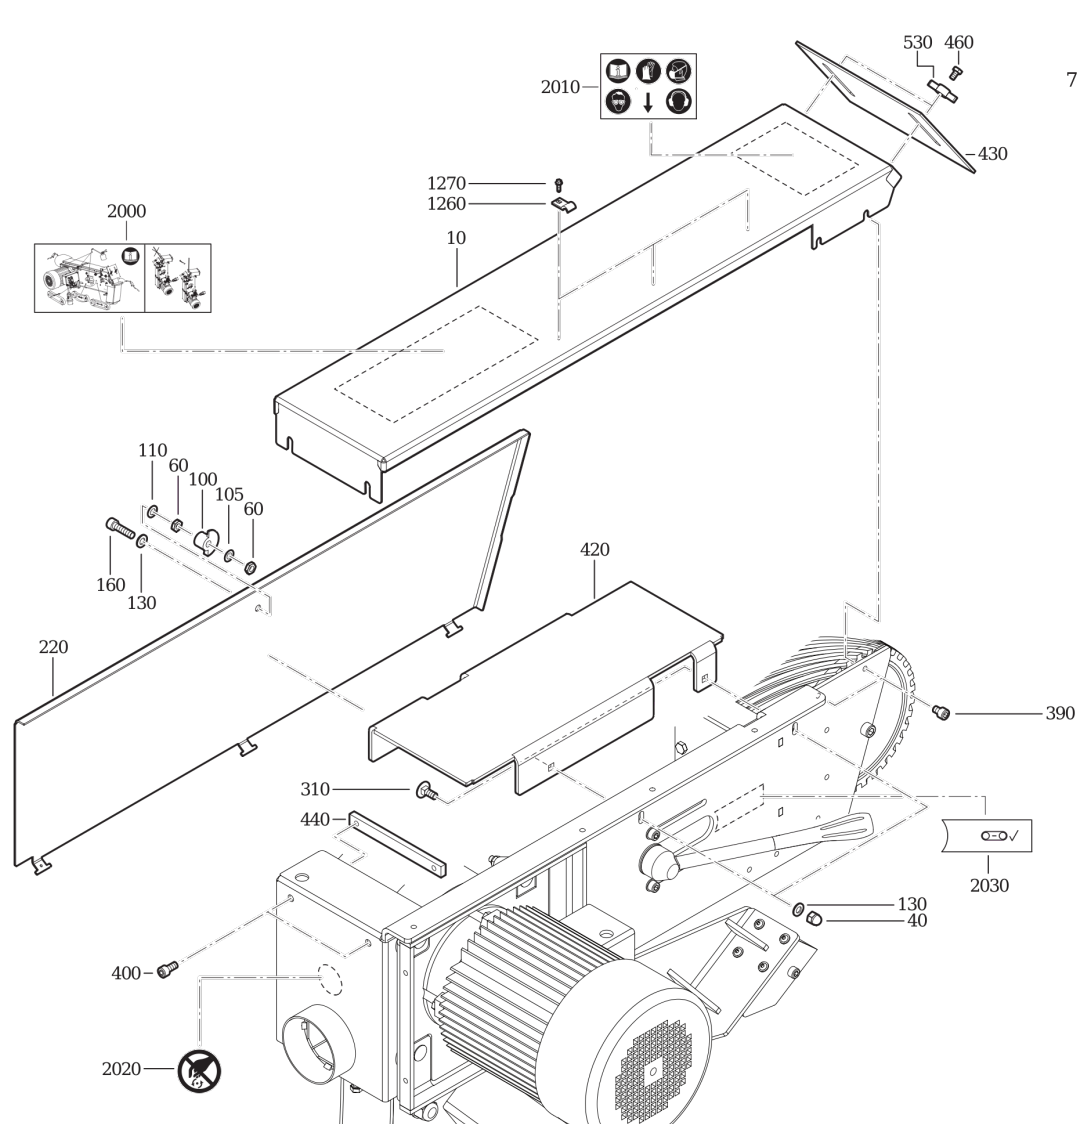

Type:
Part no.:

GRIT GIMS 150
79021412233

7 902 13 - GIMS 75
7 902 14 - GIMS 150
7 902 16 - GIMS 75 2H
7 902 17 - GIMS 150 2H
7 902 18 - GIMS 75-6
7 902 19 - GIMS 150-6