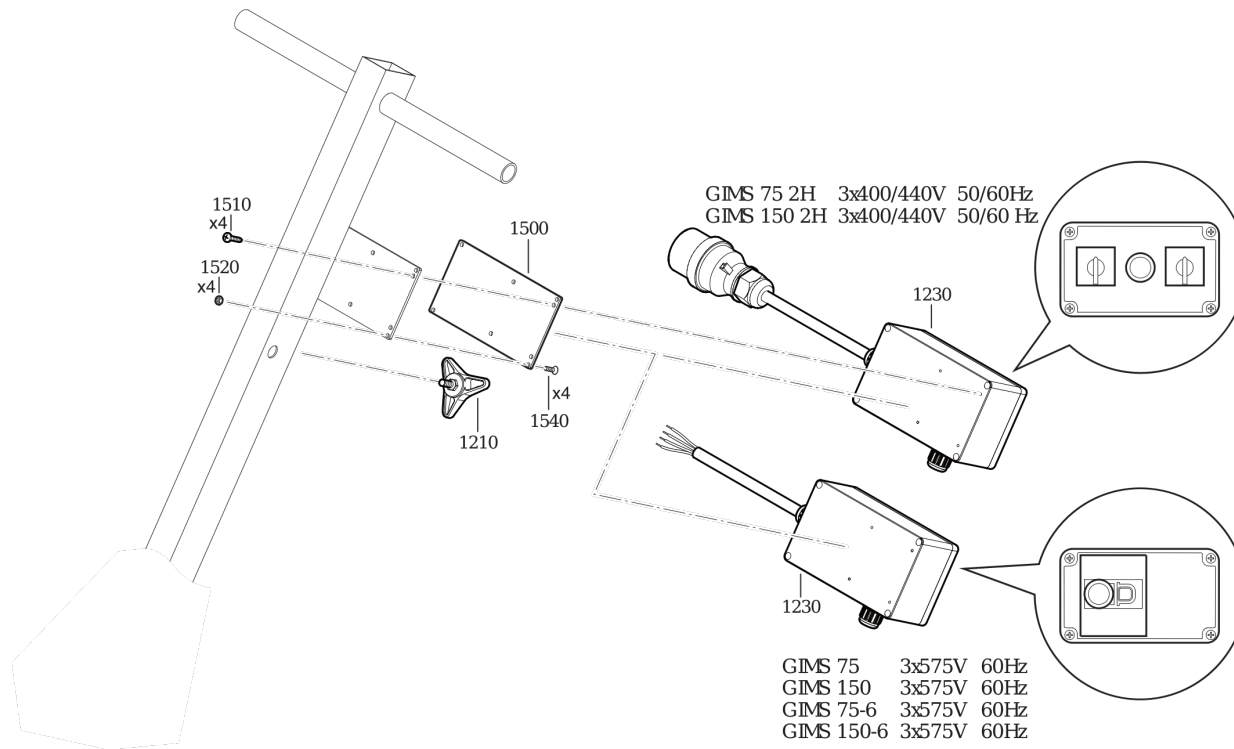

Type:
Part no.:

GRIT GIMS 150
79021412233

7 902 13 - GIMS 75
7 902 14 - GIMS 150
7 902 16 - GIMS 75 2H
7 902 17 - GIMS 150 2H
7 902 18 - GIMS 75-6
7 902 19 - GIMS 150-6