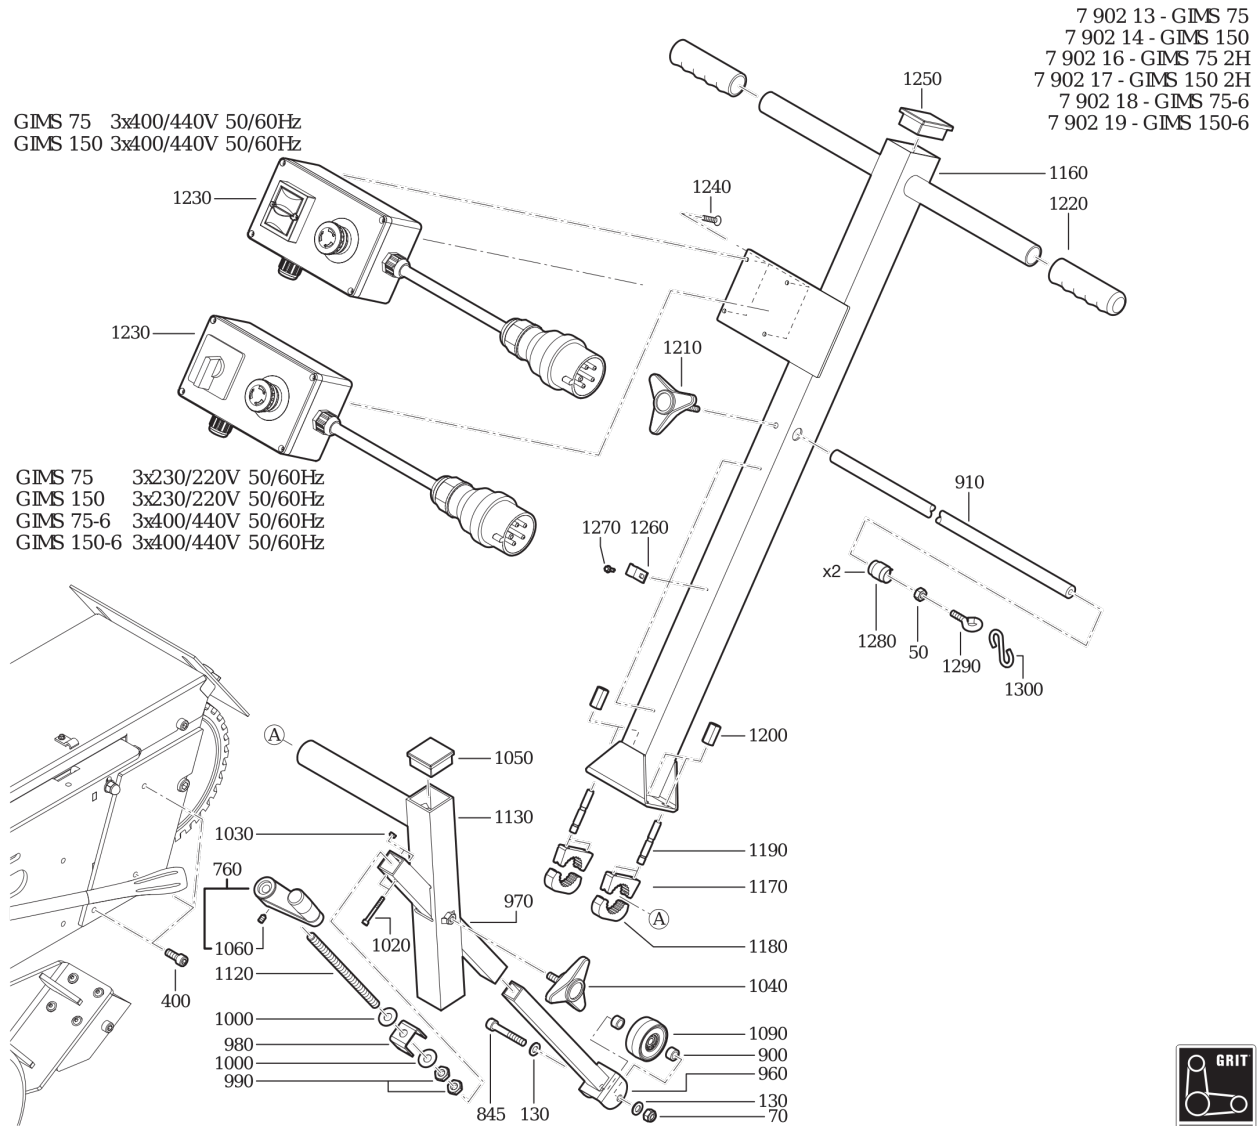

Type:
Part no.:

GRIT GIMS 150
79021412233