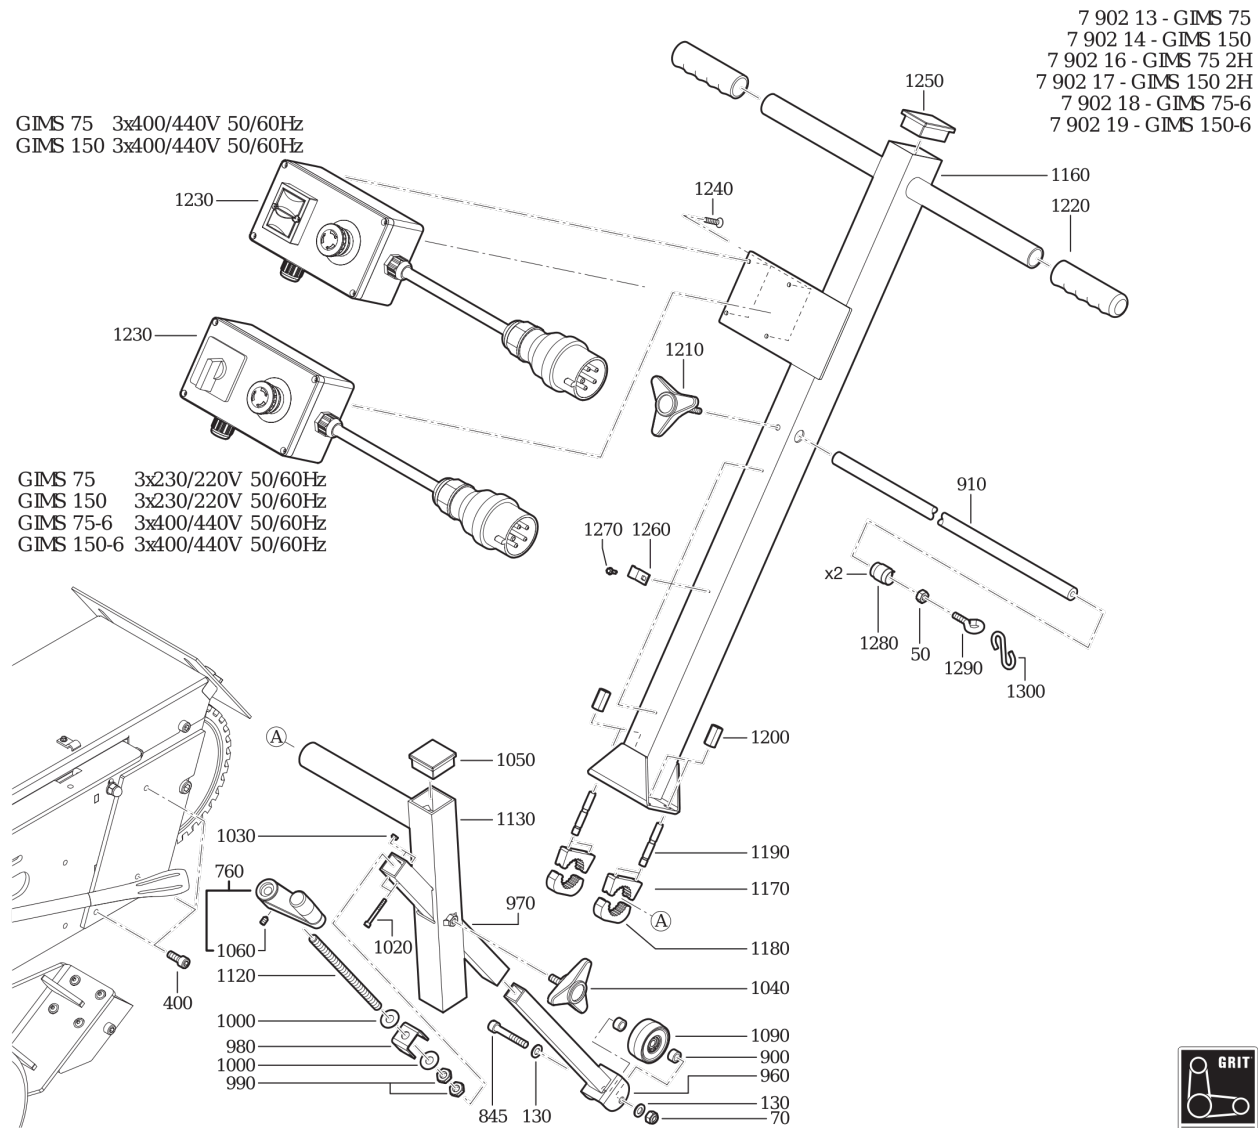

Type:
Part no.:

GRIT GIMS 150
79021409573