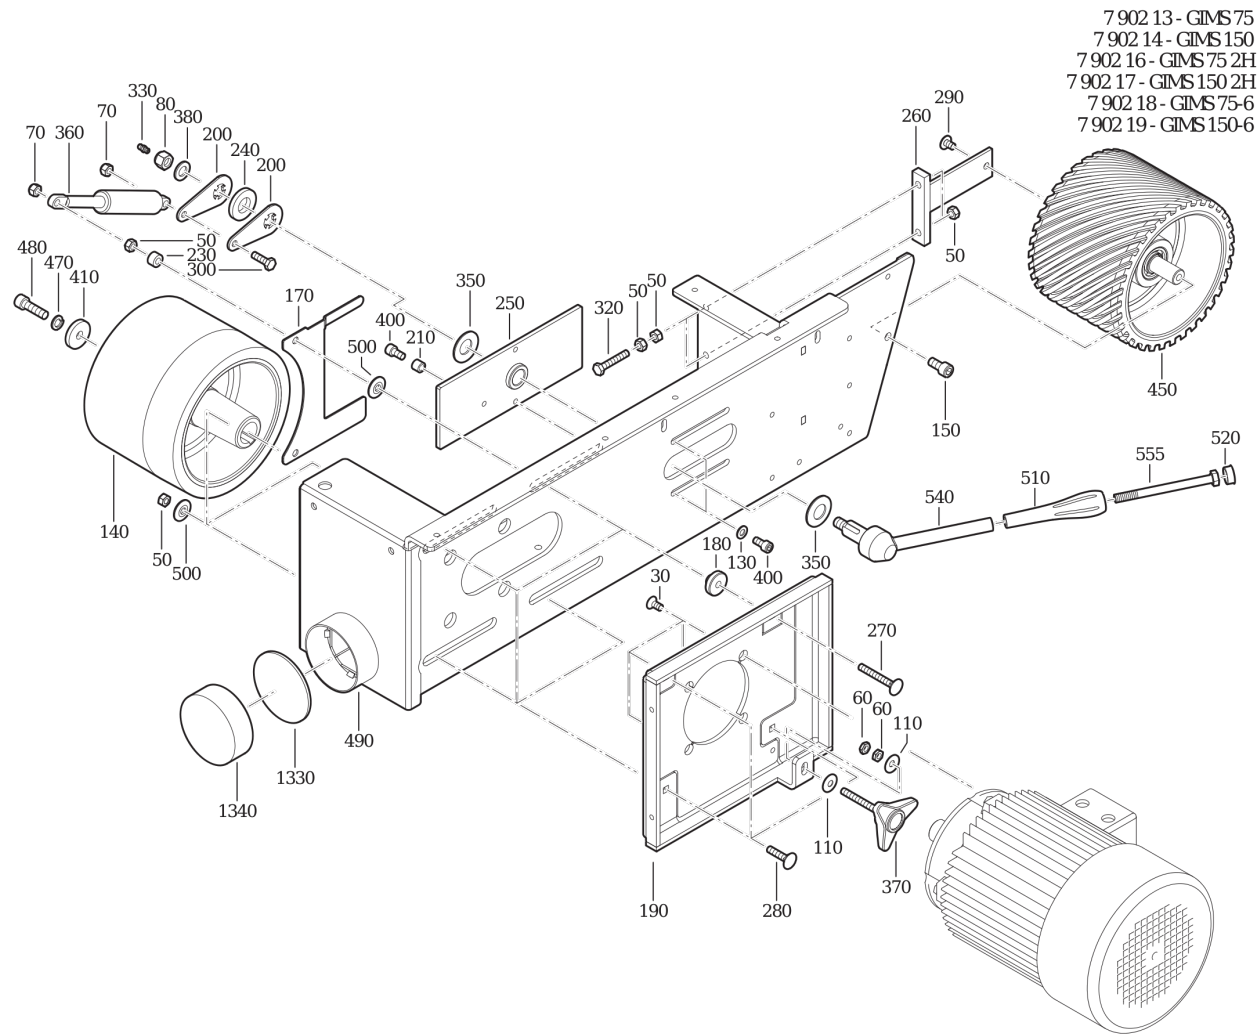

Type:
Part no.:

GRIT GIMS 150
79021409573