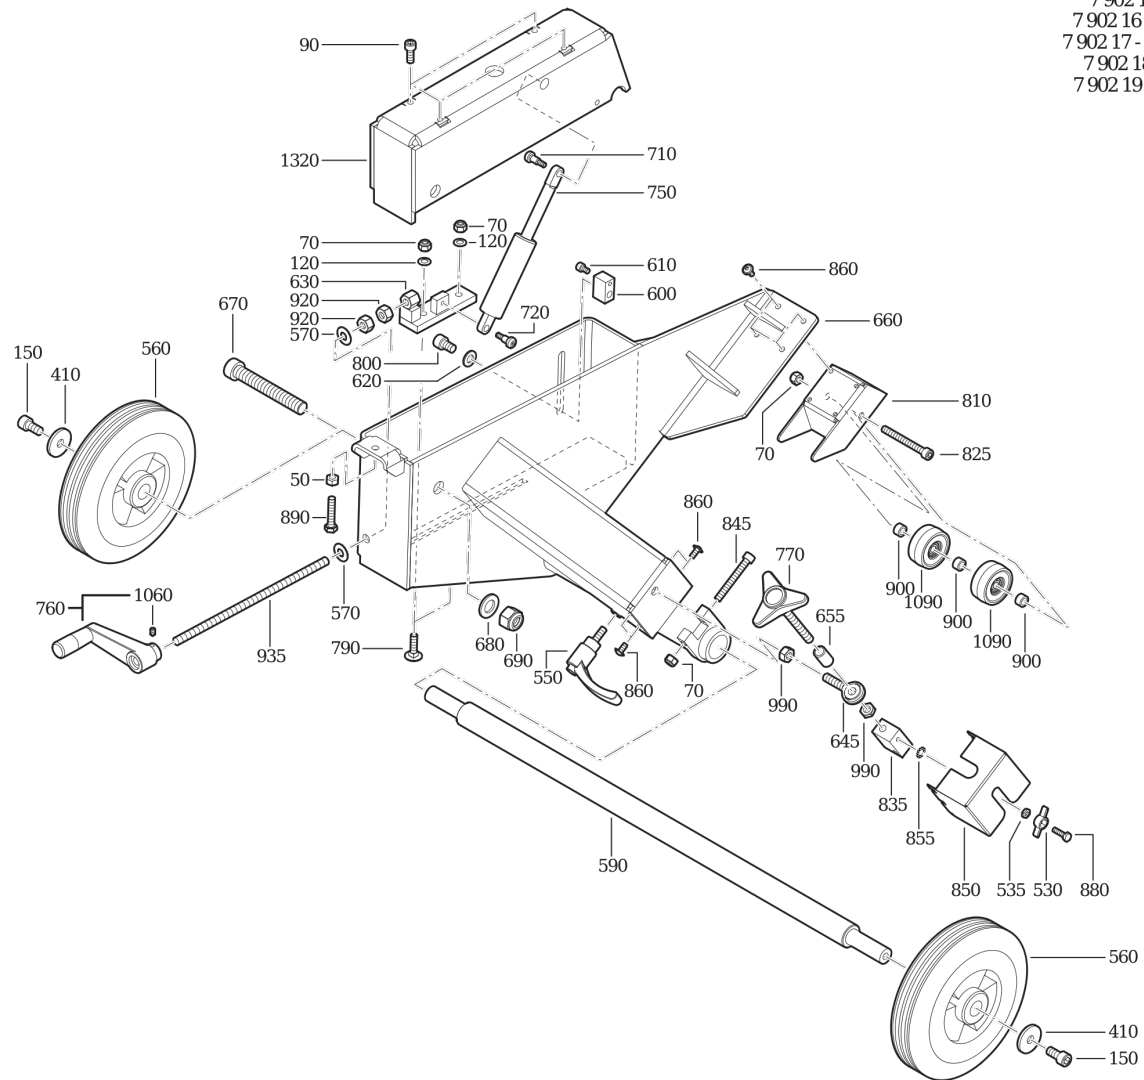

Type:
Part no.:

GRIT GIMS 150
79021409573

7 902 13 - GIMS 75
7 902 14 - GIMS 150
7 902 16 - GIMS 75 2H
7 902 17 - GIMS 150 2H
7 902 18 - GIMS 75-6
7 902 19 - GIMS 150-6