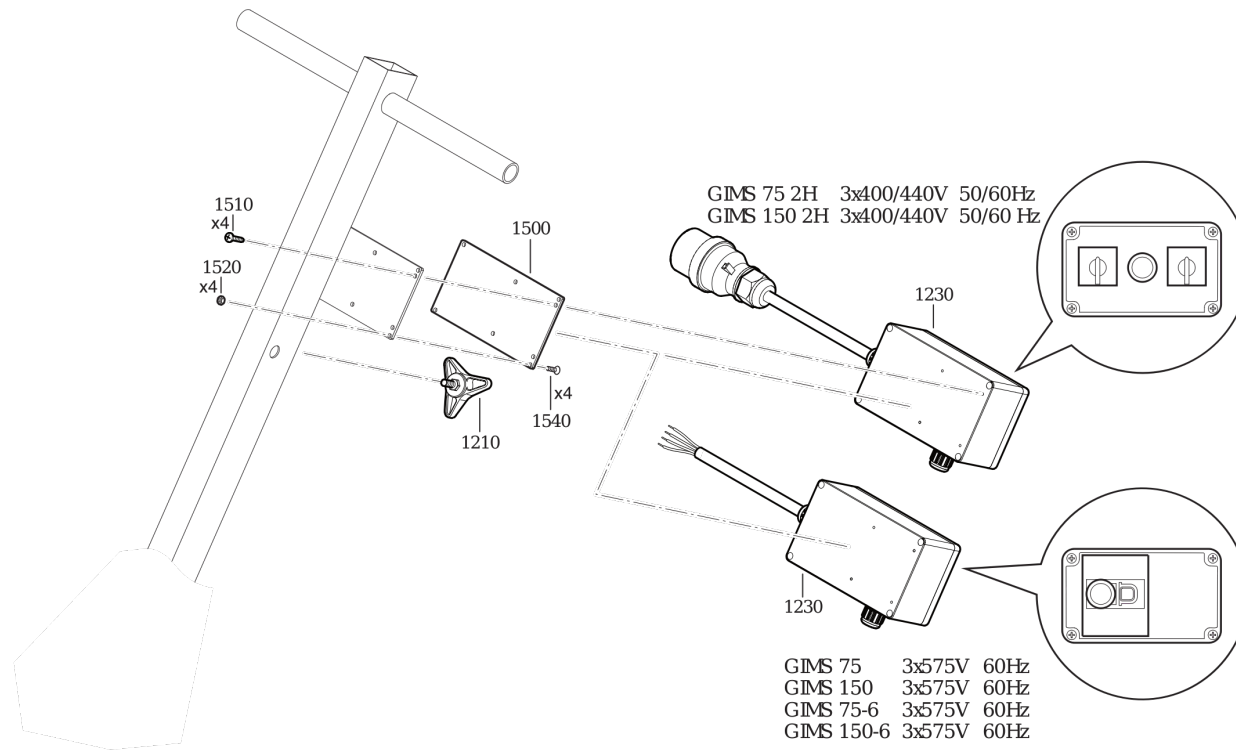

Type: GRIT GIMS 150
Part no.: 79021409573

7 902 13 - GIMS 75
7 902 14 - GIMS 150
7 902 16 - GIMS 75 2H
7 902 17 - GIMS 150 2H
7 902 18 - GIMS 75-6
7 902 19 - GIMS 150-6