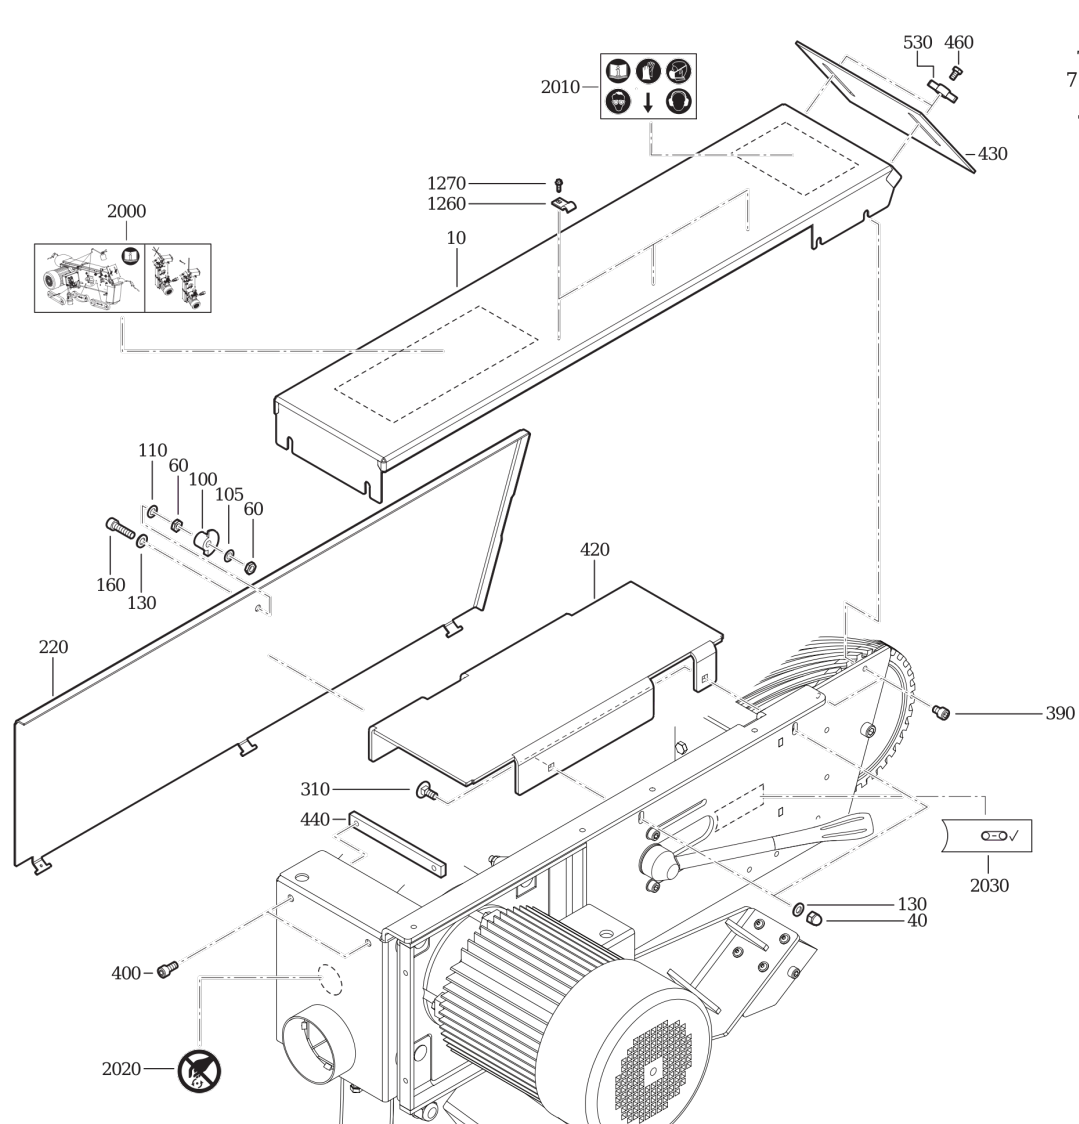

Type:
Part no.:

GRIT GIMS 150
79021409573

7 902 13 - GIMS 75
7 902 14 - GIMS 150
7 902 16 - GIMS 75 2H
7 902 17 - GIMS 150 2H
7 902 18 - GIMS 75-6
7 902 19 - GIMS 150-6