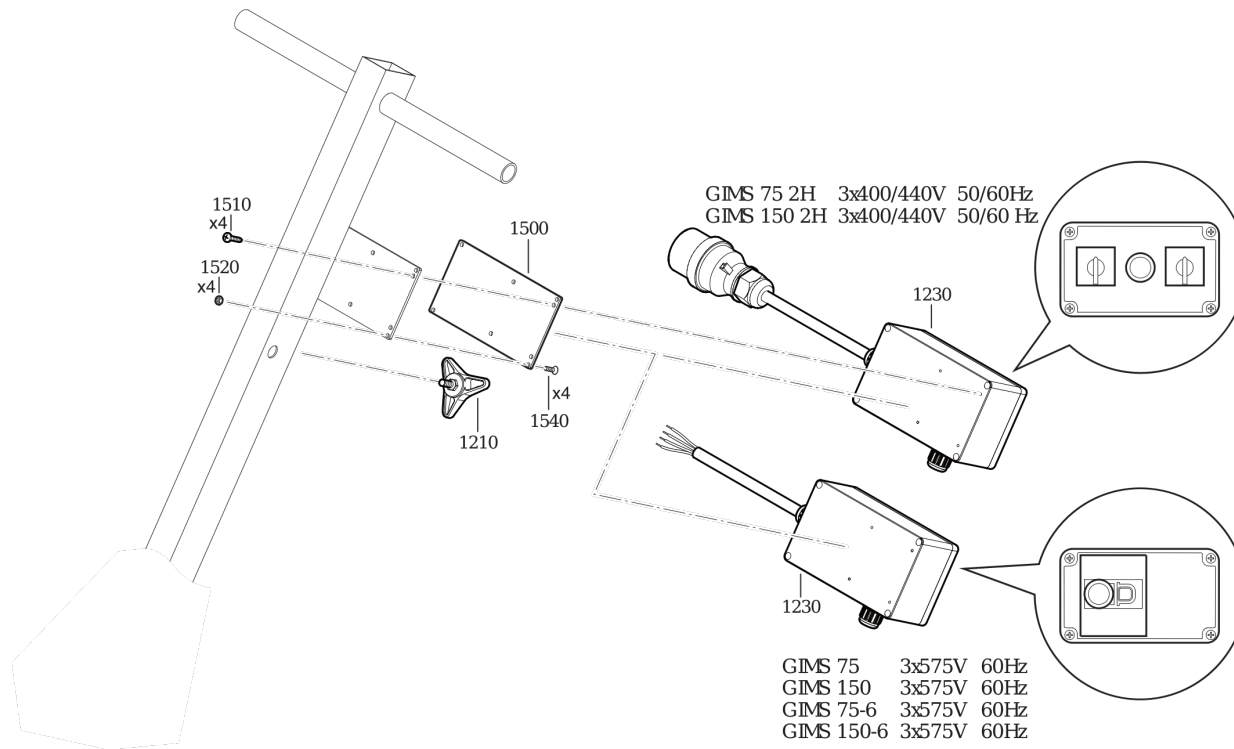

Type:
Part no.:

GRIT GIMS 150
79021400403

7 902 13 - GIMS 75
7 902 14 - GIMS 150
7 902 16 - GIMS 75 2H
7 902 17 - GIMS 150 2H
7 902 18 - GIMS 75-6
7 902 19 - GIMS 150-6