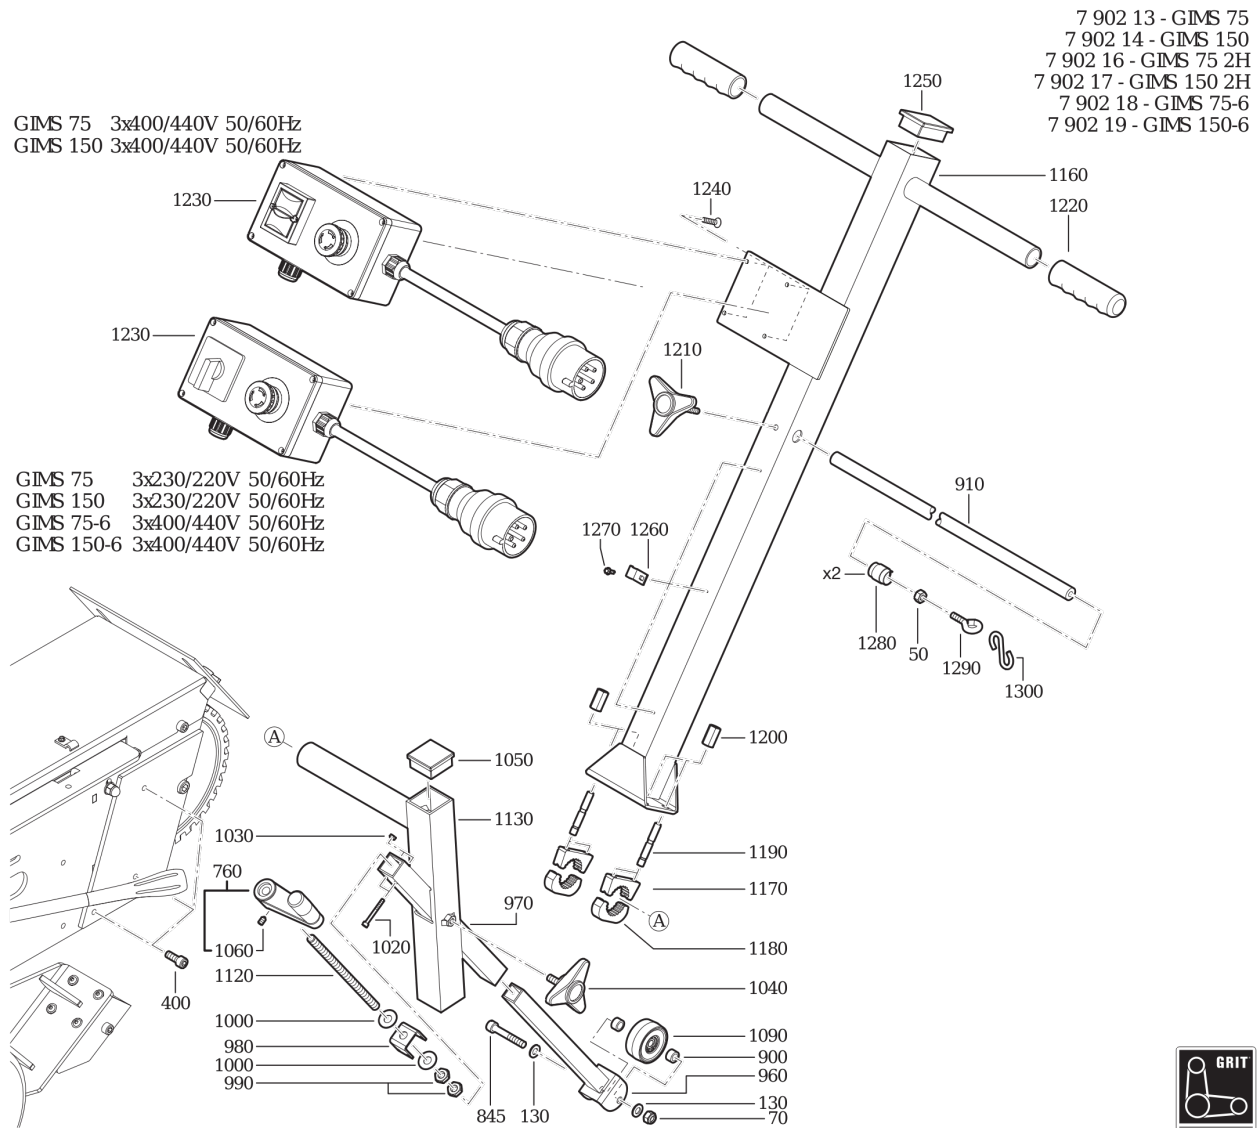

Type:
Part no.:

GRIT GIMS 150
79021400403