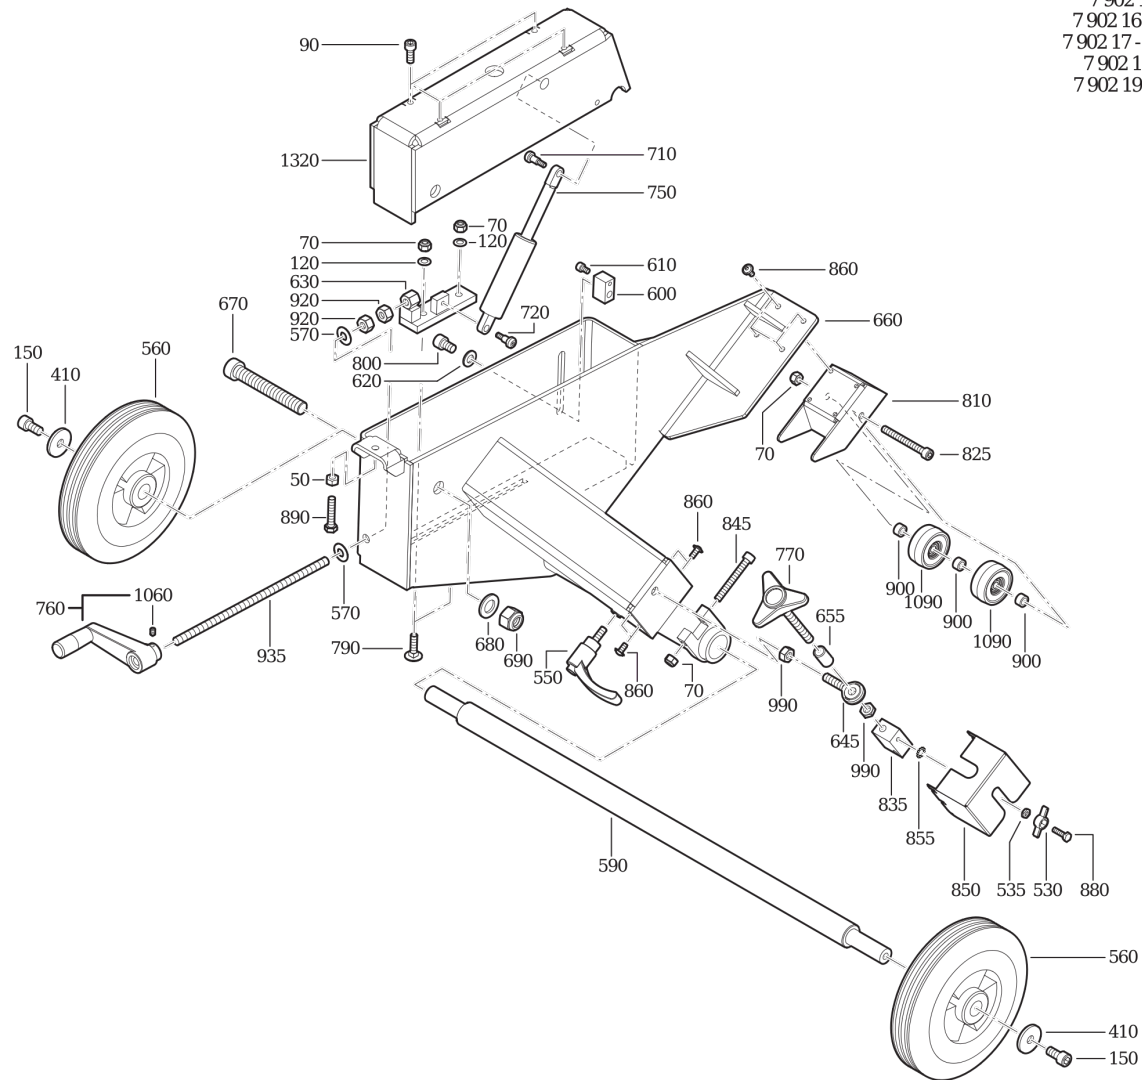

Type:
Part no.:

GRIT GIMS 150
79021400403

7 902 13 - GIMS 75
7 902 14 - GIMS 150
7 902 16 - GIMS 75 2H
7 902 17 - GIMS 150 2H
7 902 18 - GIMS 75-6
7 902 19 - GIMS 150-6