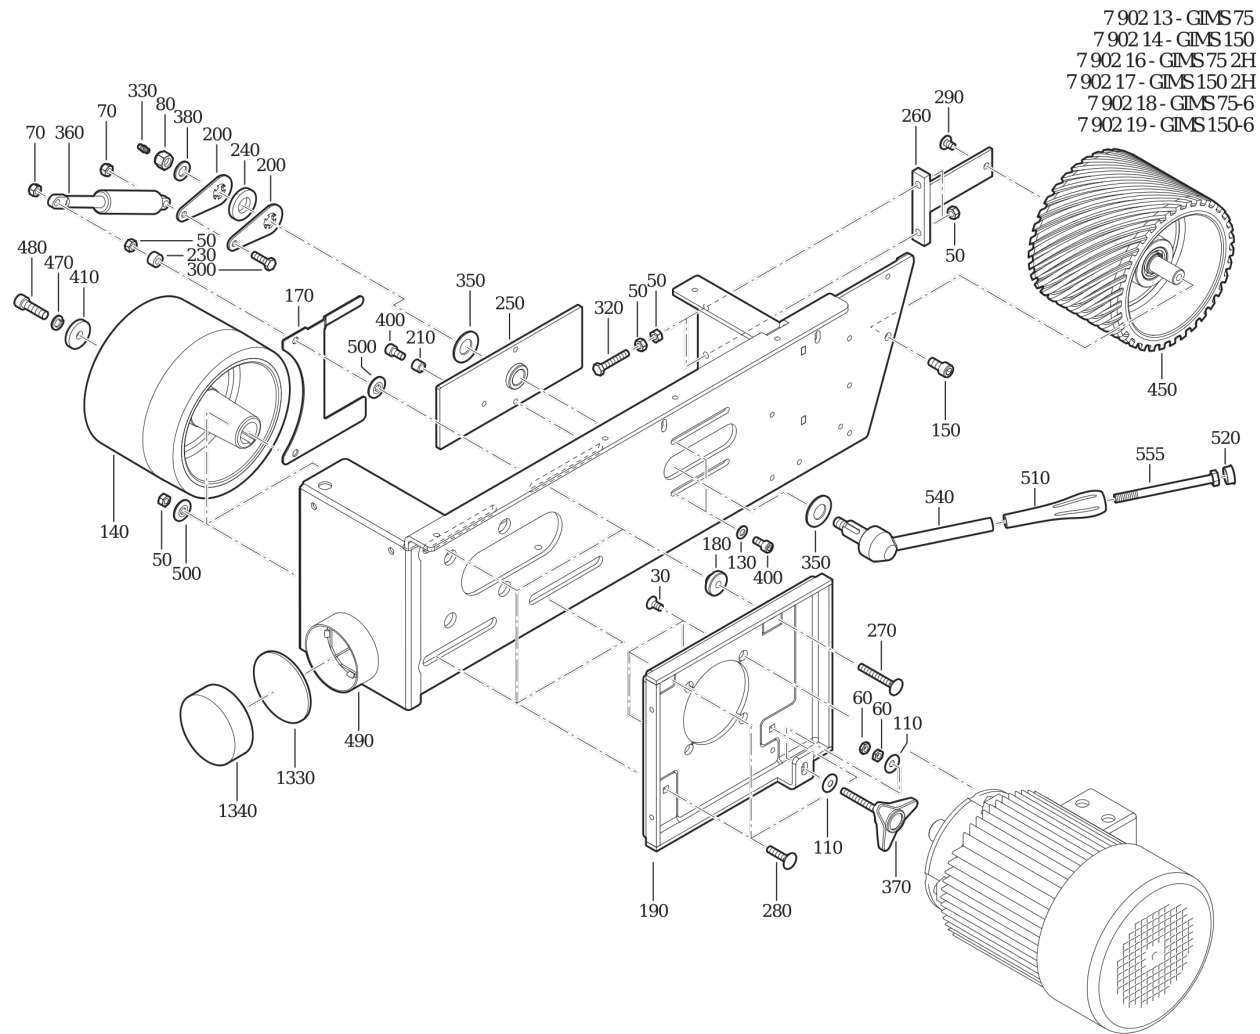

Type:
Part no.:

GRIT GIMS 150
79021400403