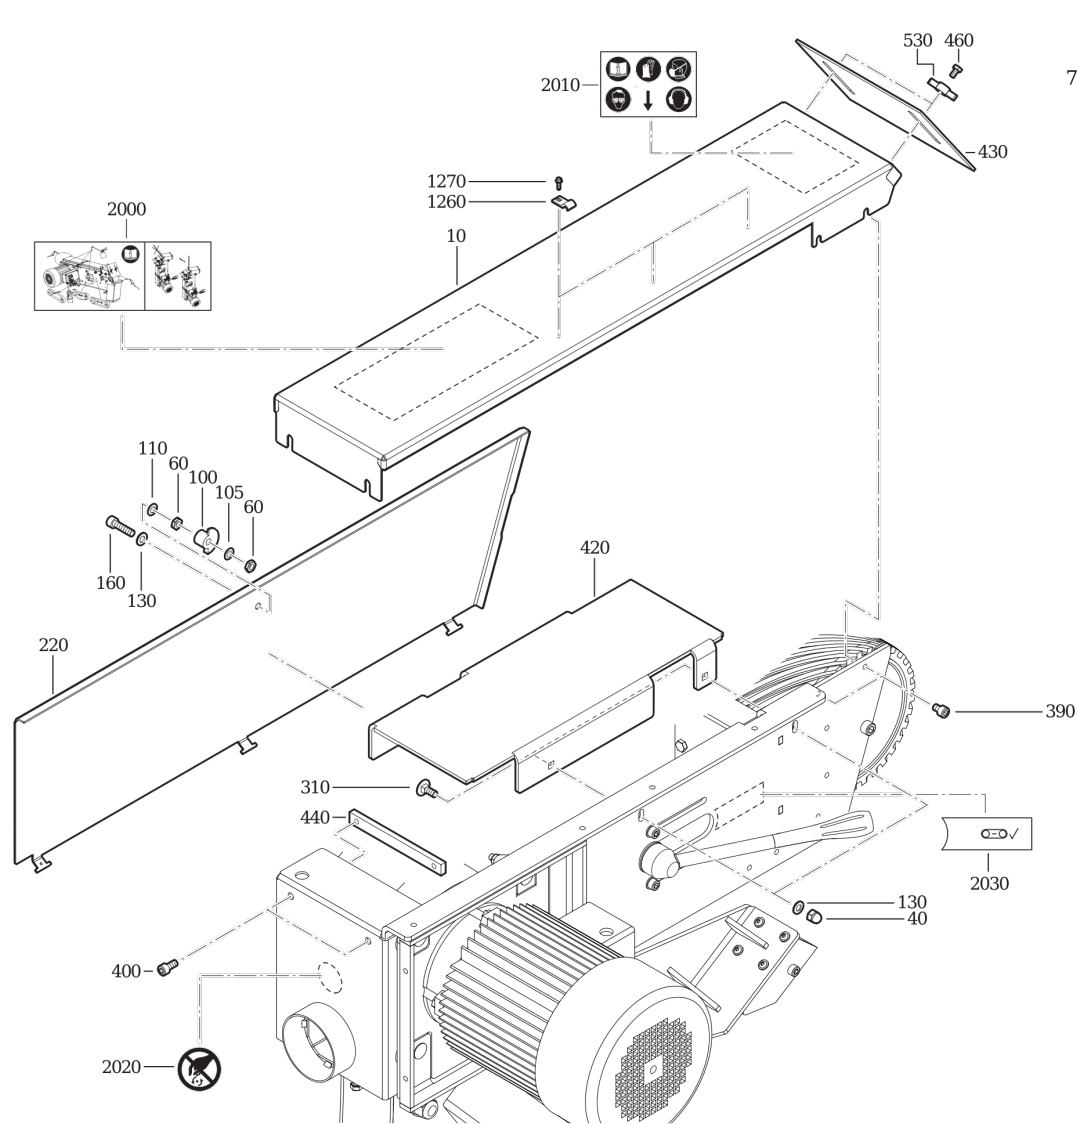

Type:
Part no.:

GRIT GIMS 150
79021400403

7 902 13 - GIMS 75
7 902 14 - GIMS 150
7 902 16 - GIMS 75 2H
7 902 17 - GIMS 150 2H
7 902 18 - GIMS 75-6
7 902 19 - GIMS 150-6