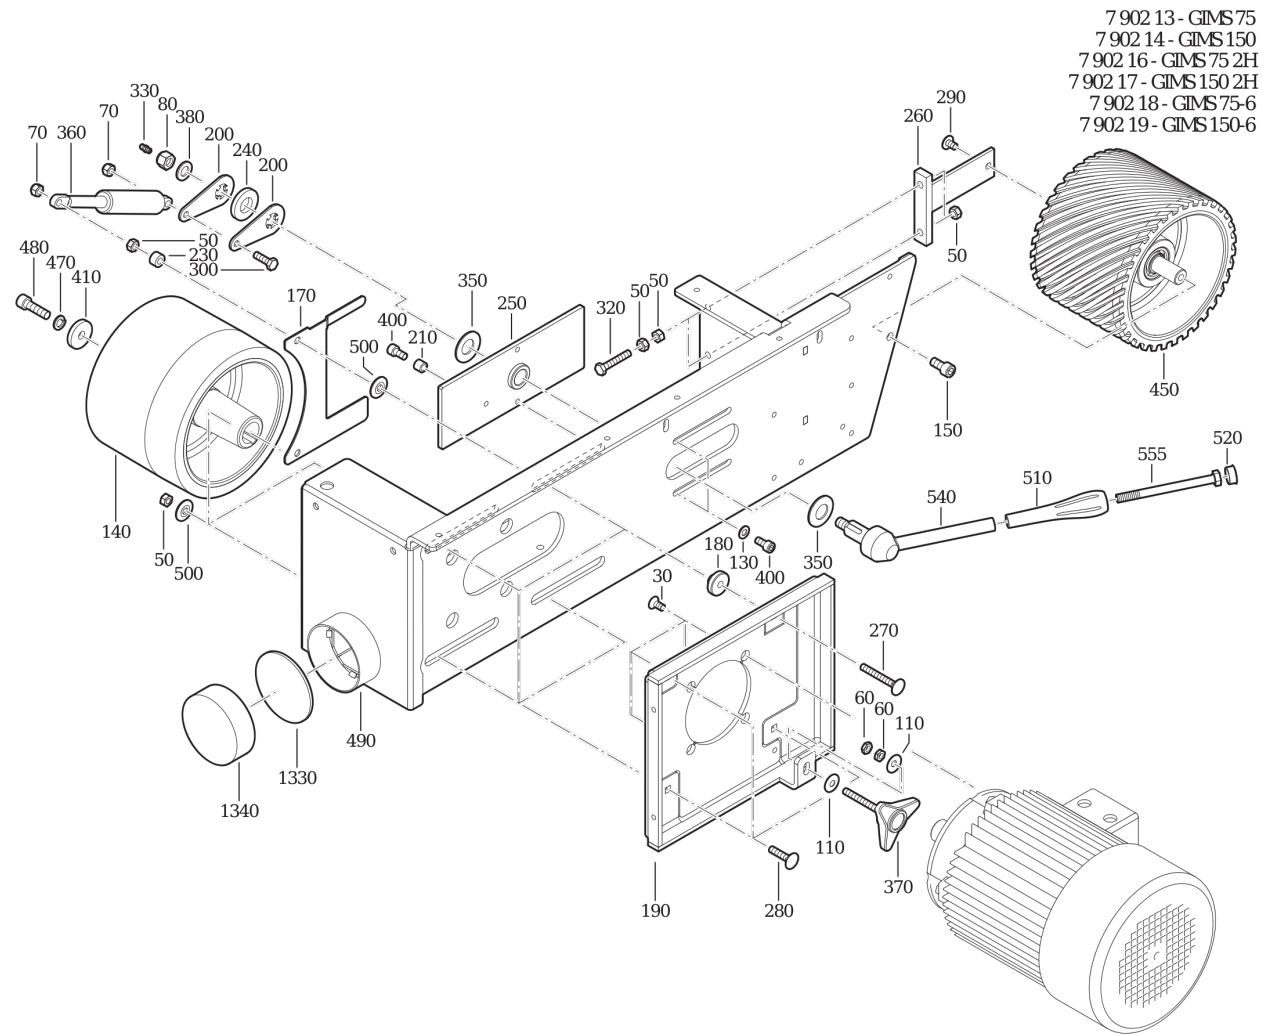

Type:
Part no.:

GIMS 150
79021400233

7 902 13 - GIMS 75
7 902 14 - GIMS 150
7 902 16 - GIMS 75 2H
7 902 17 - GIMS 150 2H
7 902 18 - GIMS 75-6
7 902 19 - GIMS 150-6