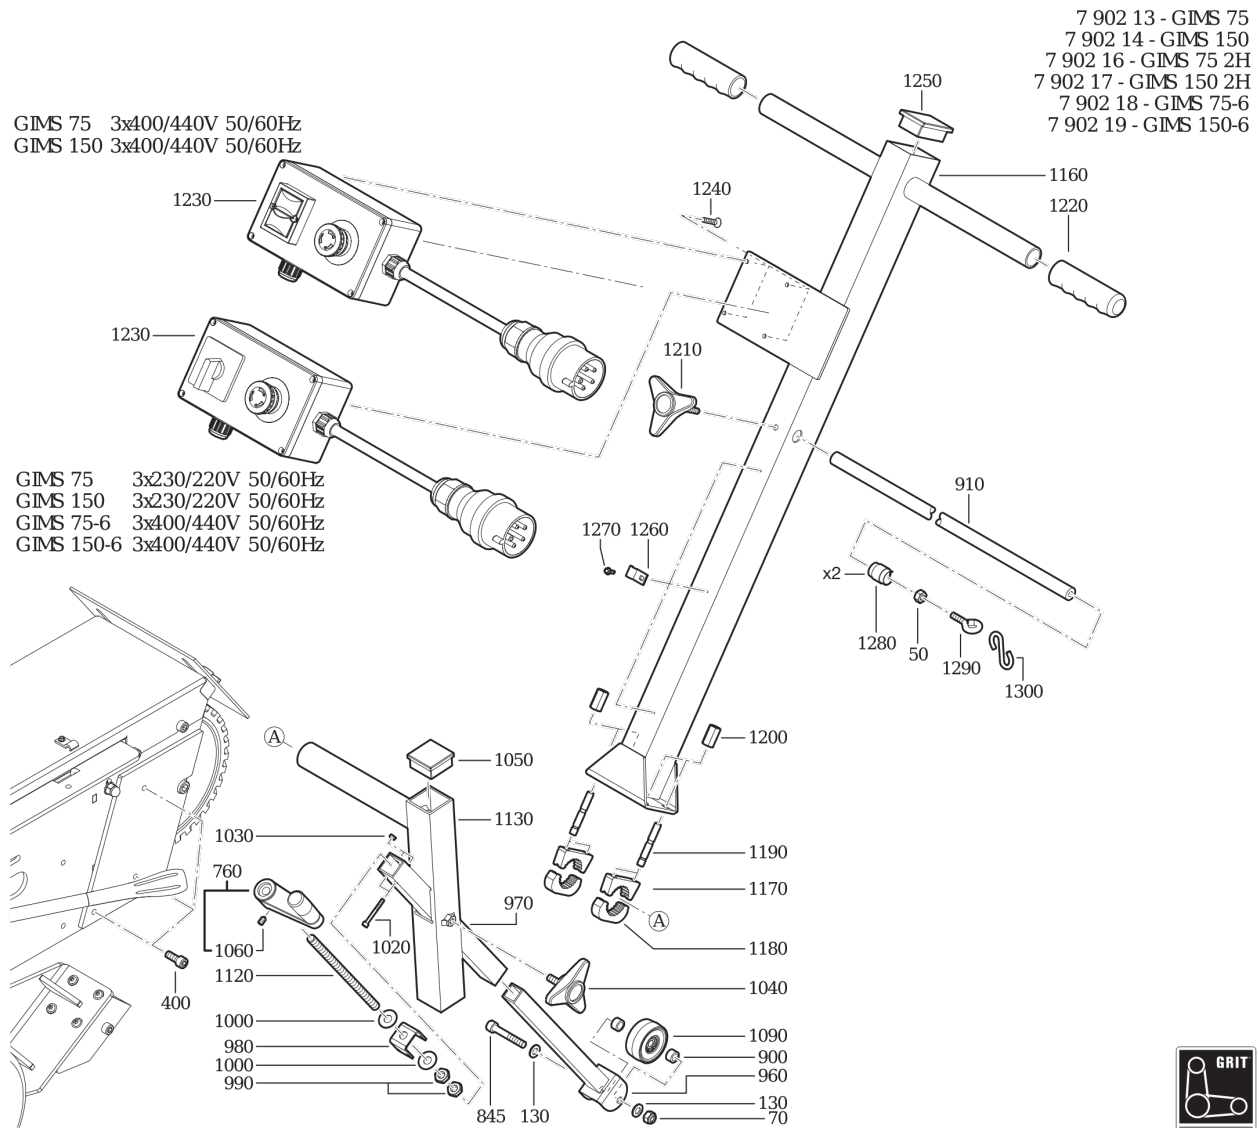

Type:
Part no.:

GIMS 150
79021400233