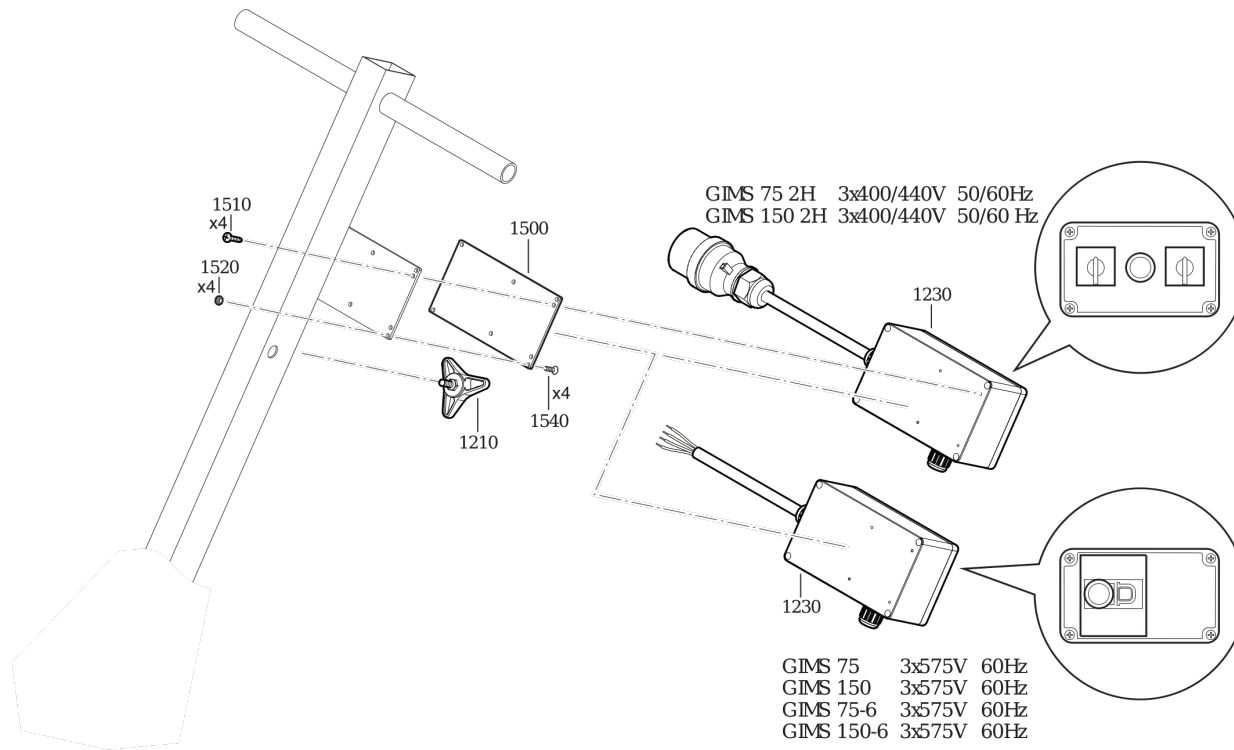

Type:
Part no.:

GIMS 150
79021400233

7 902 13 - GIMS 75
7 902 14 - GIMS 150
7 902 16 - GIMS 75 2H
7 902 17 - GIMS 150 2H
7 902 18 - GIMS 75-6
7 902 19 - GIMS 150-6