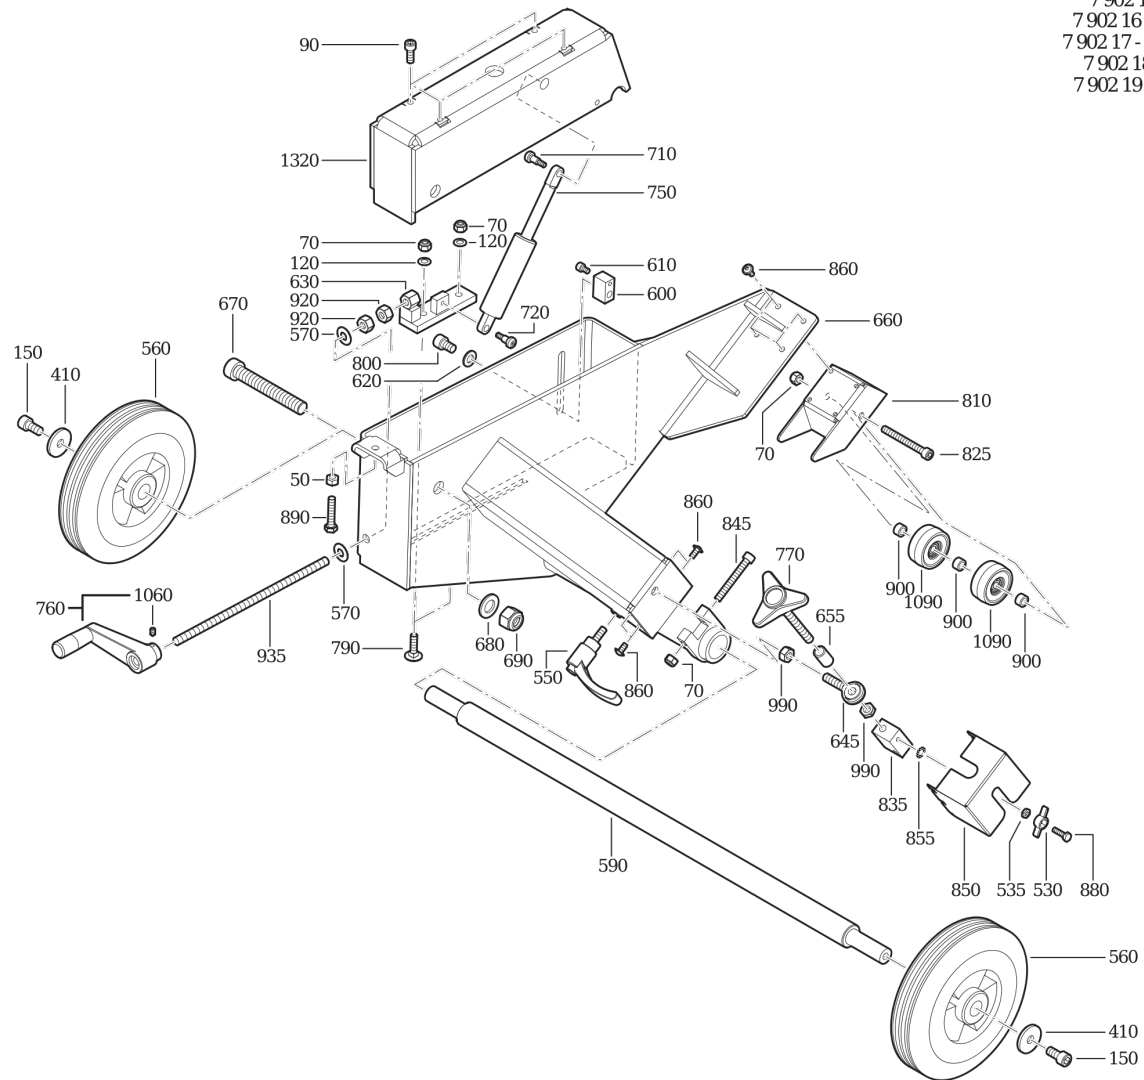

Type:
Part no.:

GIMS 150
79021400233

7 902 13 - GIMS 75
7 902 14 - GIMS 150
7 902 16 - GIMS 75 2H
7 902 17 - GIMS 150 2H
7 902 18 - GIMS 75-6
7 902 19 - GIMS 150-6