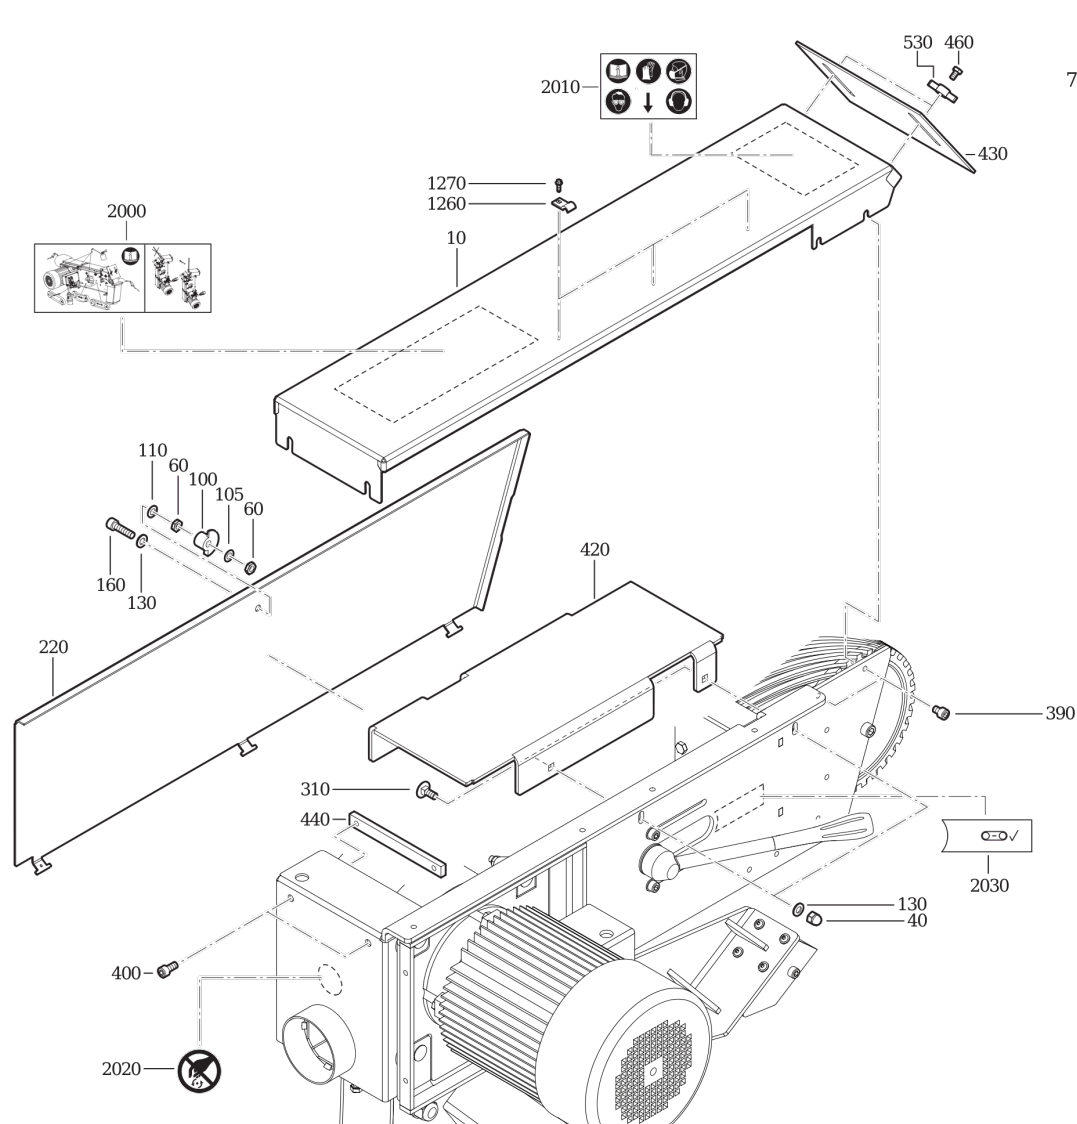

Type:
Part no.:

GIMS 150
79021400233

7 902 13 - GIMS 75
7 902 14 - GIMS 150
7 902 16 - GIMS 75 2H
7 902 17 - GIMS 150 2H
7 902 18 - GIMS 75-6
7 902 19 - GIMS 150-6