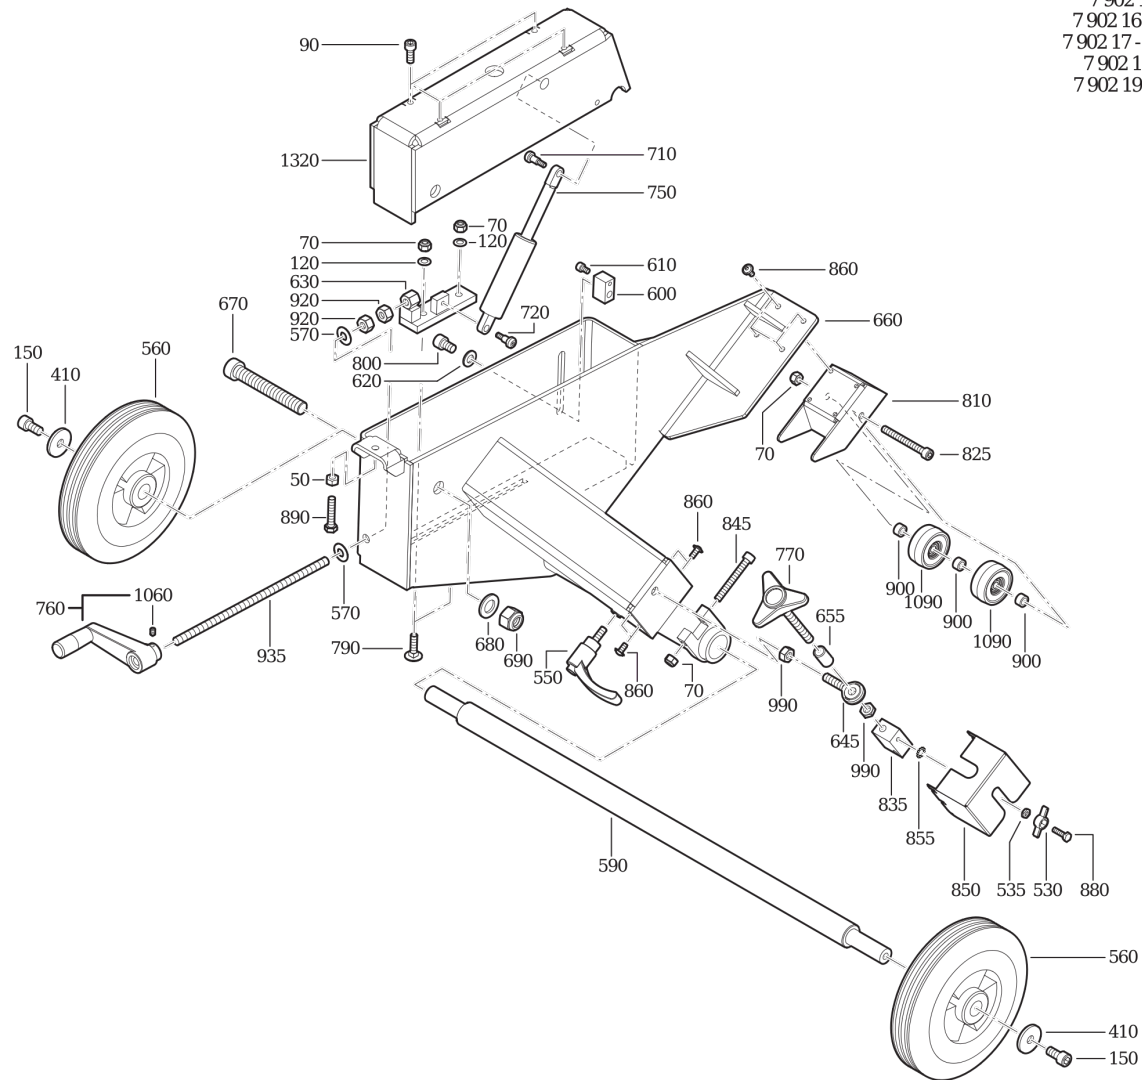

Type:
Part no.:

GRIT GIMS 75
79021312403

7 902 13 - GIMS 75
7 902 14 - GIMS 150
7 902 16 - GIMS 75 2H
7 902 17 - GIMS 150 2H
7 902 18 - GIMS 75-6
7 902 19 - GIMS 150-6