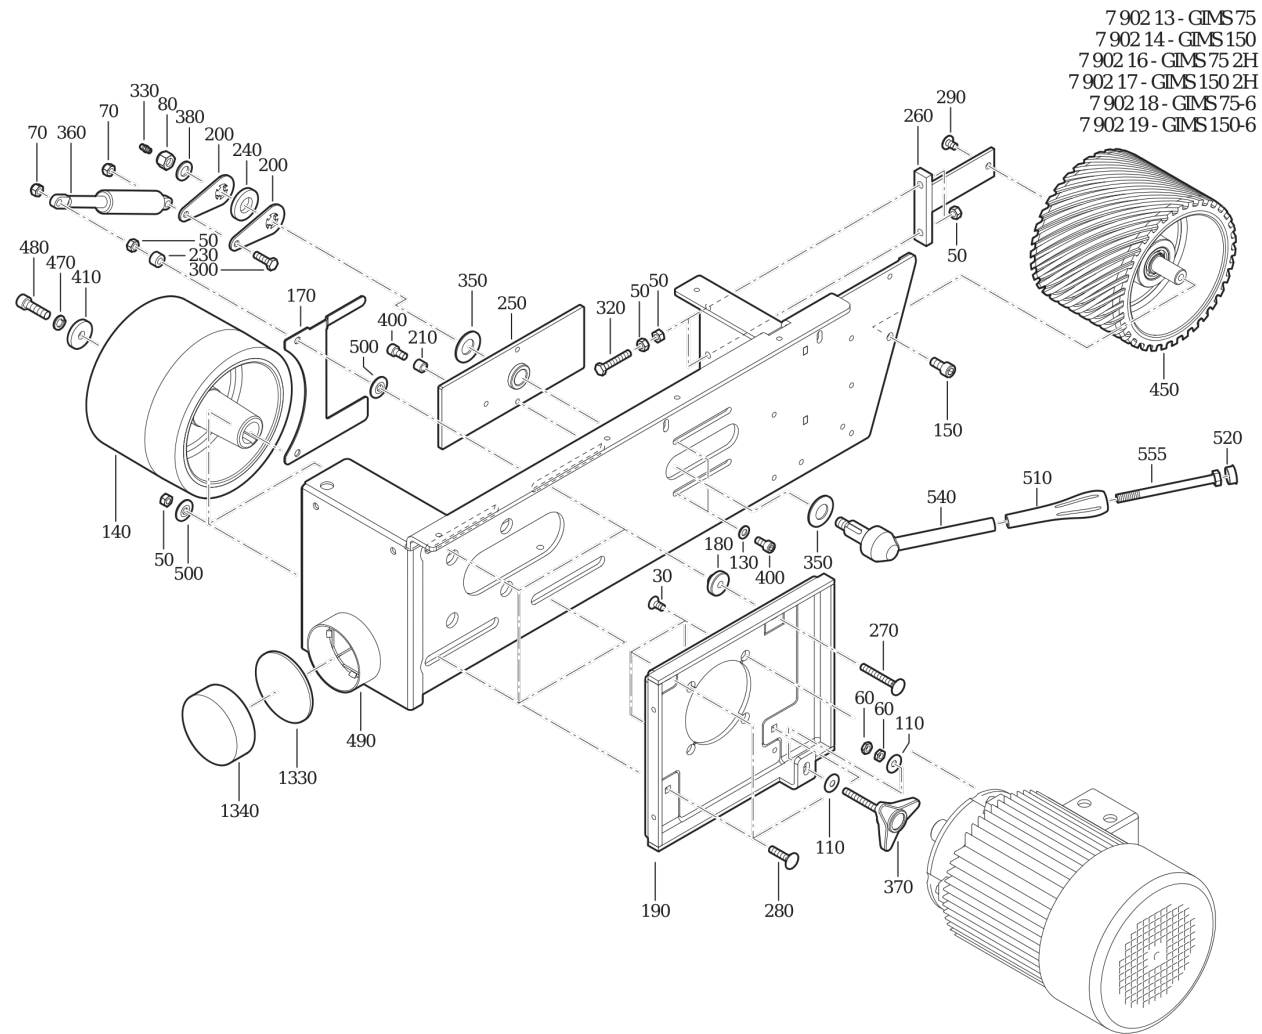

Type:
Part no.:

GRIT GIMS 75
79021312403