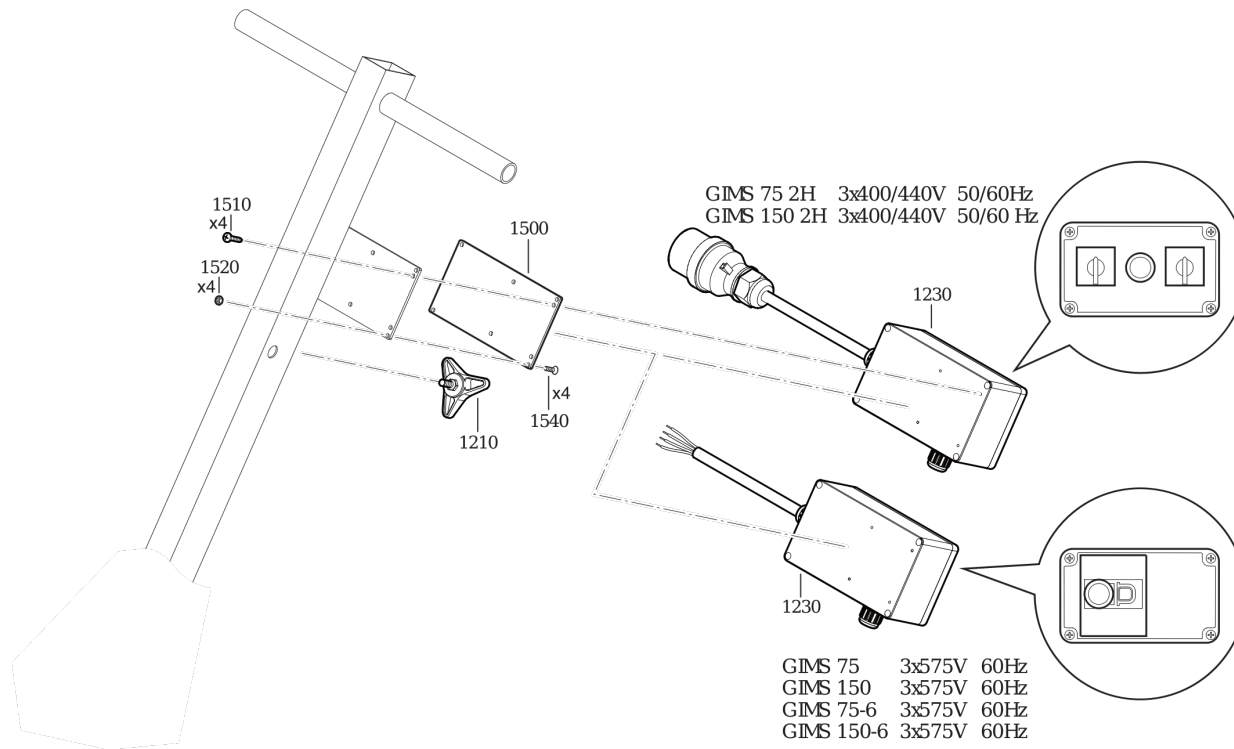

Type:
Part no.:

GRIT GIMS 75
79021312403

7 902 13 - GIMS 75
7 902 14 - GIMS 150
7 902 16 - GIMS 75 2H
7 902 17 - GIMS 150 2H
7 902 18 - GIMS 75-6
7 902 19 - GIMS 150-6