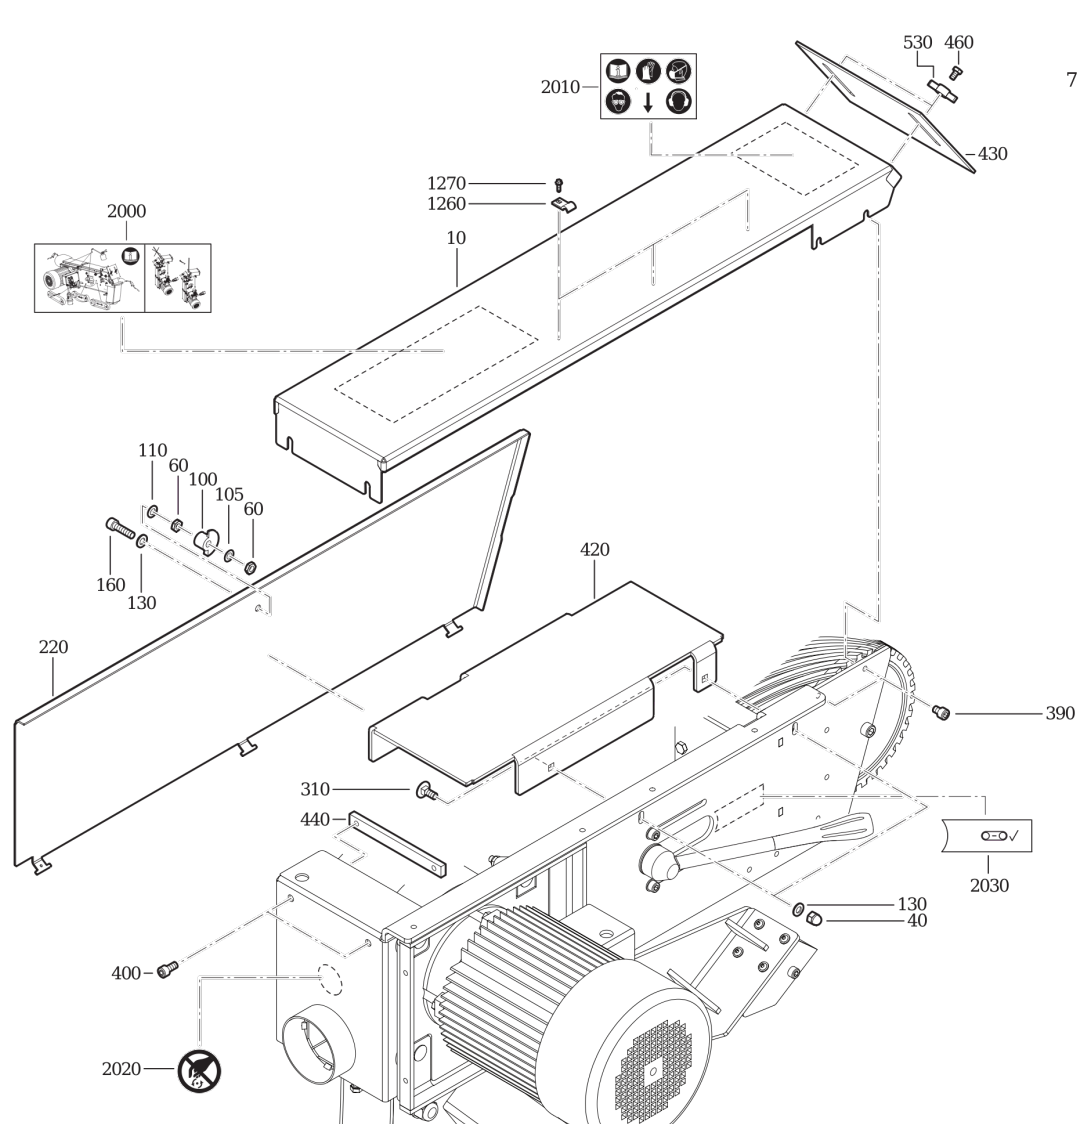

Type:
Part no.:

GRIT GIMS 75
79021312403

7 902 13 - GIMS 75
7 902 14 - GIMS 150
7 902 16 - GIMS 75 2H
7 902 17 - GIMS 150 2H
7 902 18 - GIMS 75-6
7 902 19 - GIMS 150-6