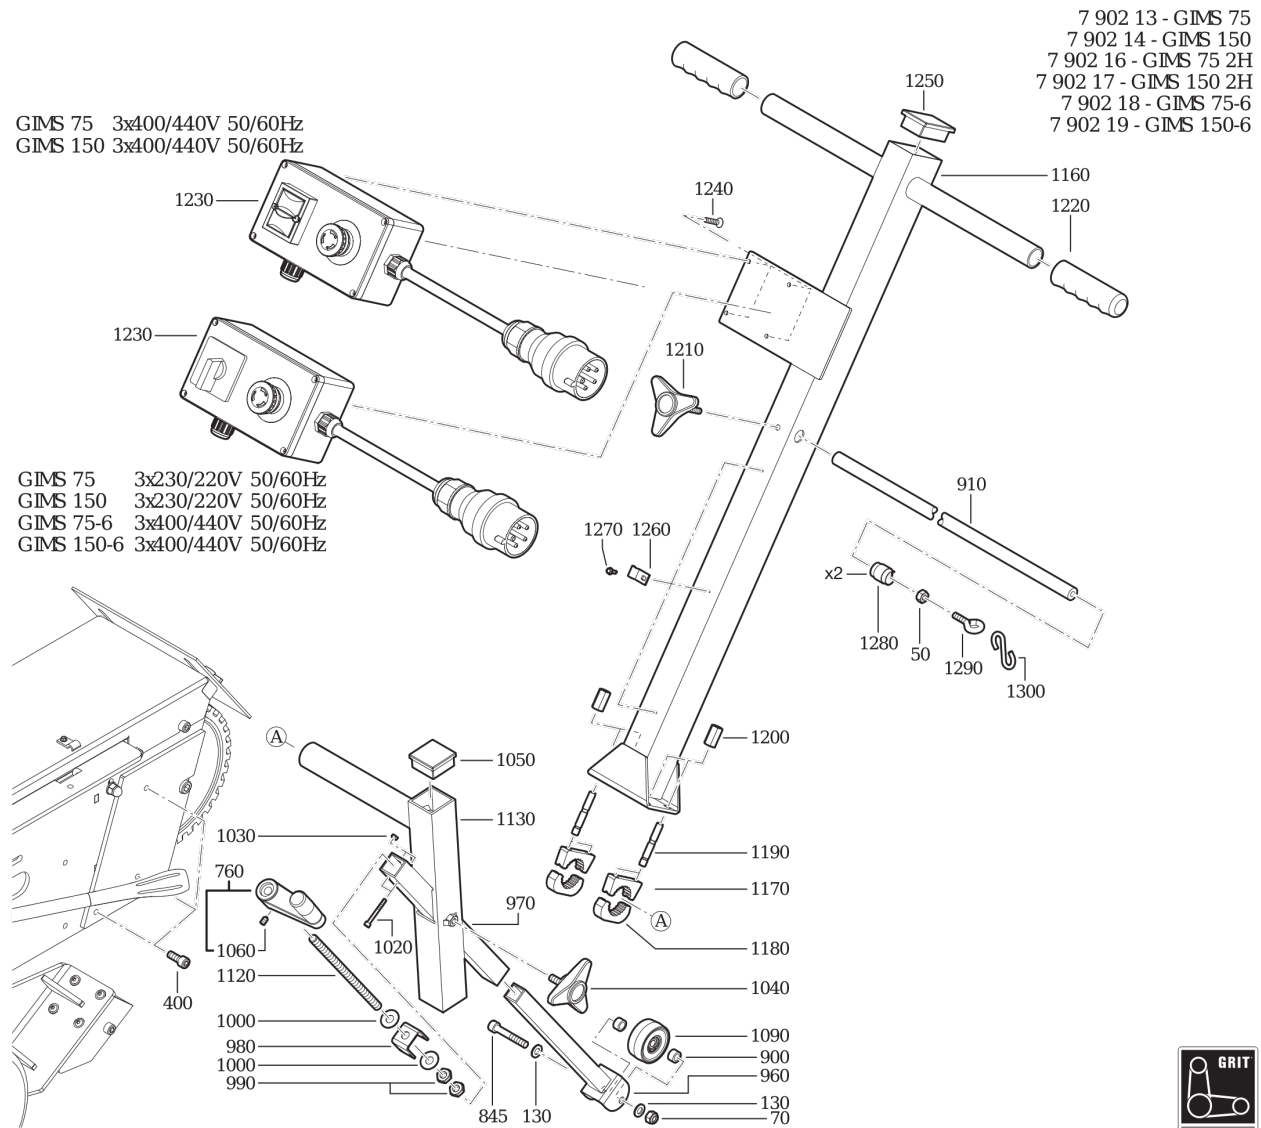

Type:
Part no.:

GRIT GIMS 75
79021312403