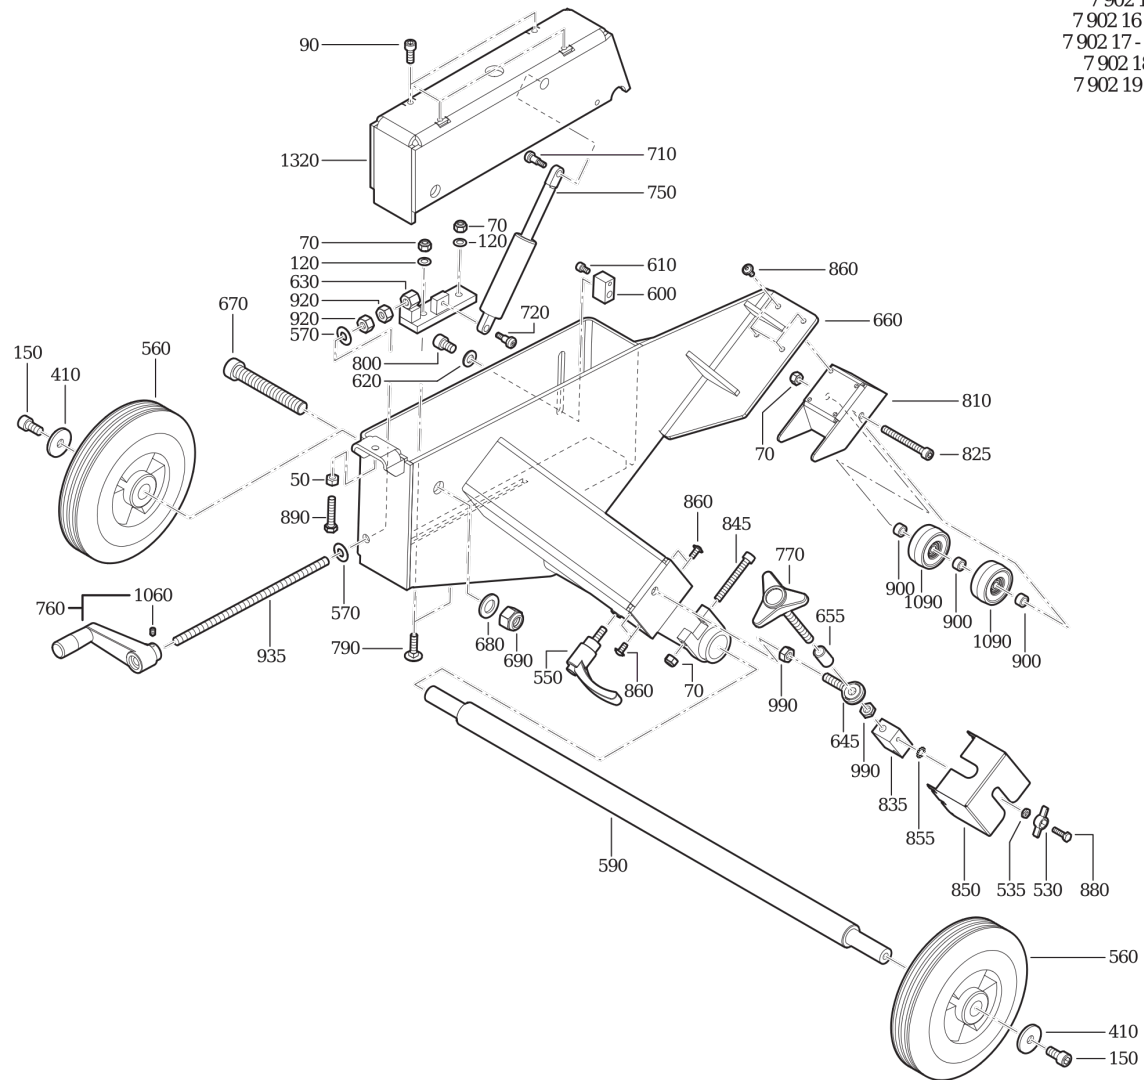

Type:
Part no.:

GRIT GIMS 75
79021309573

7 902 13 - GIMS 75
7 902 14 - GIMS 150
7 902 16 - GIMS 75 2H
7 902 17 - GIMS 150 2H
7 902 18 - GIMS 75-6
7 902 19 - GIMS 150-6