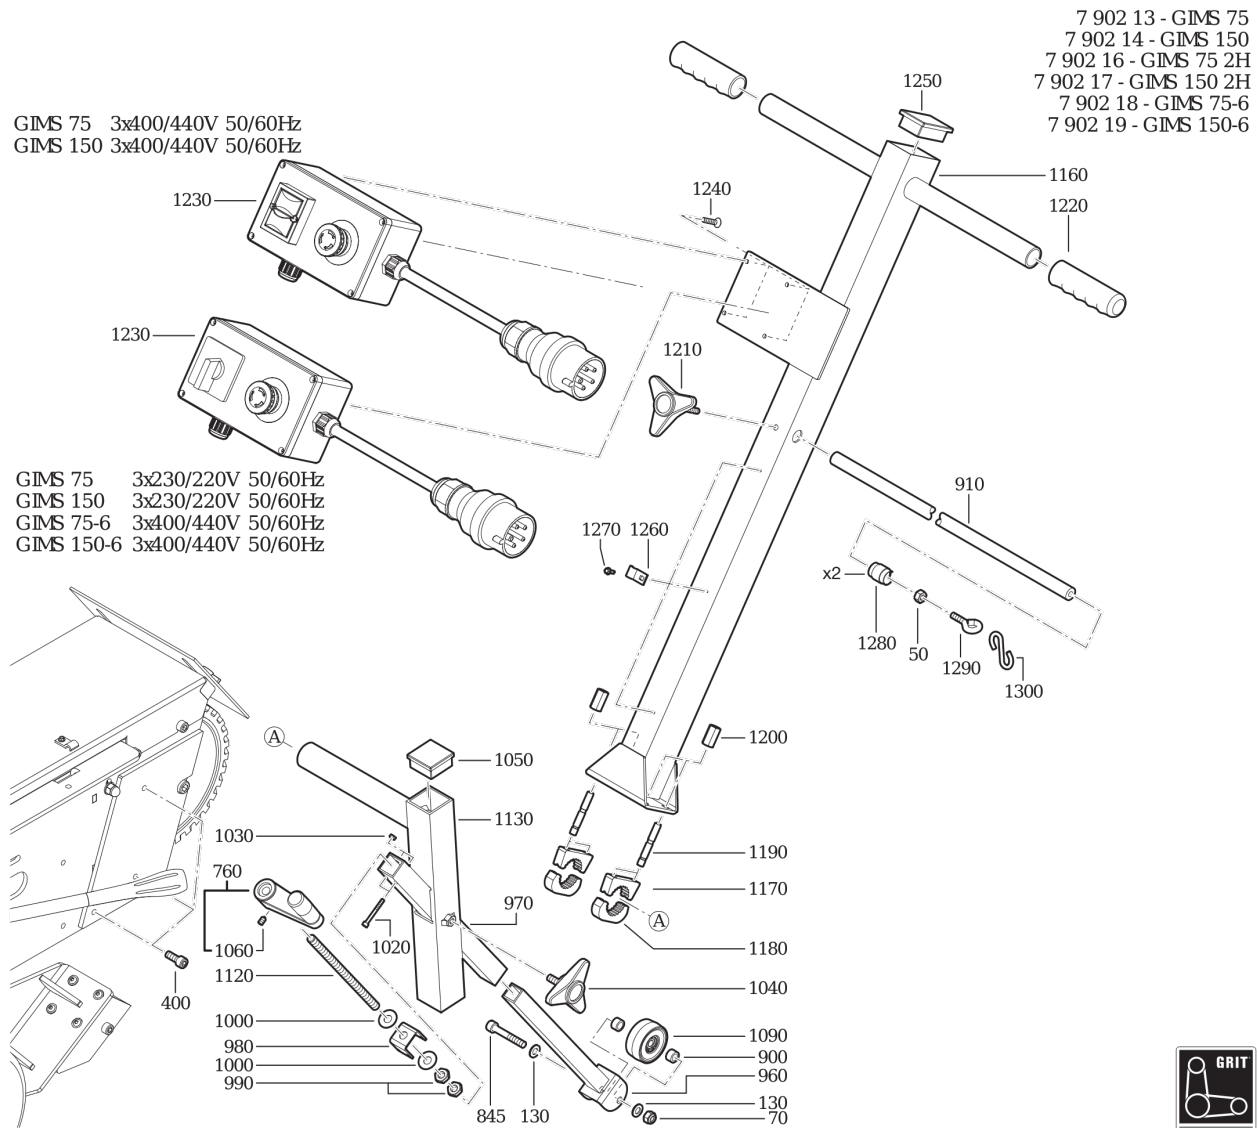

Type:
Part no.:

GRIT GIMS 75
79021309573