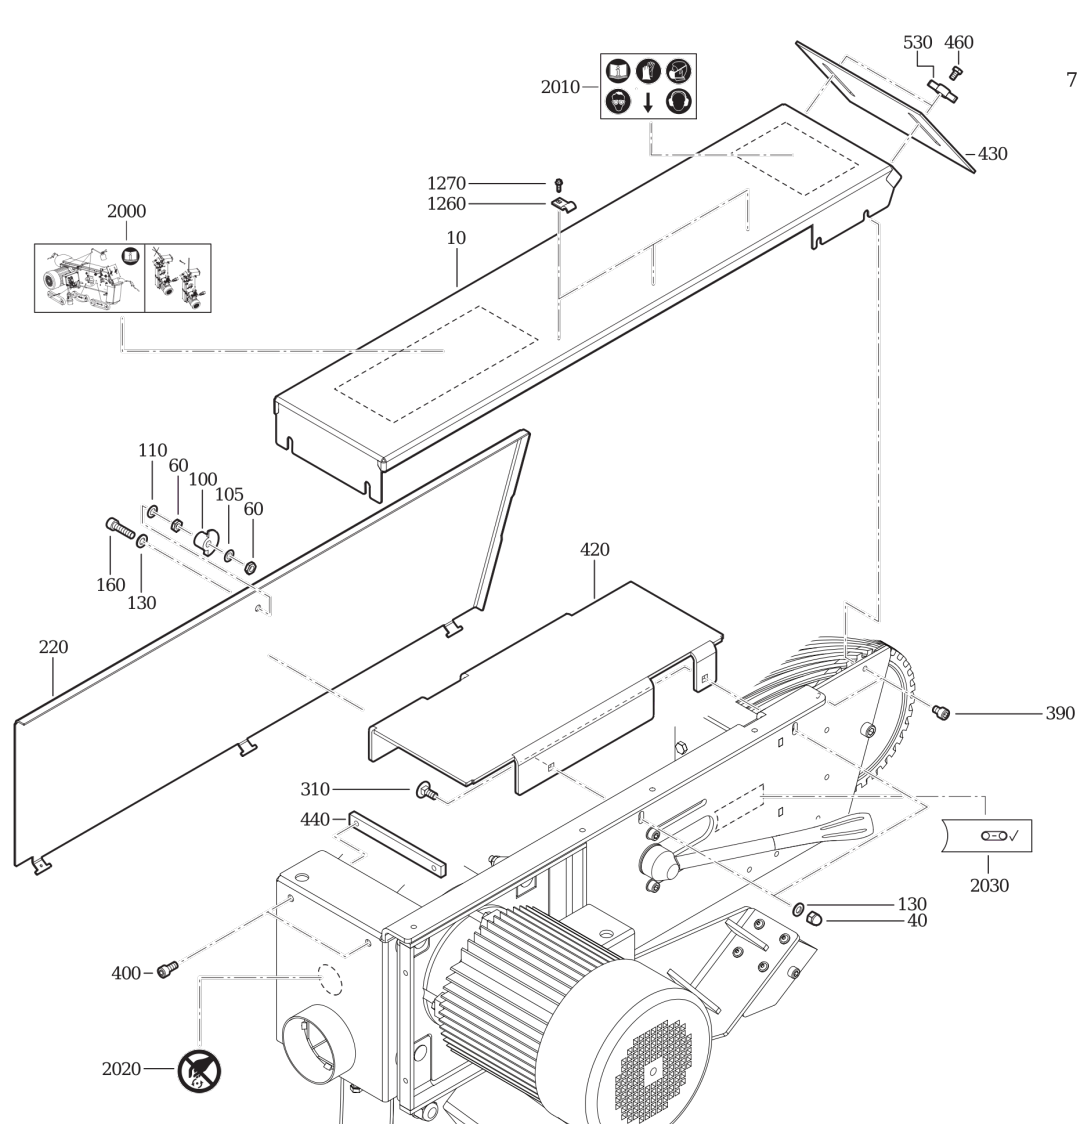

Type:
Part no.:

GRIT GIMS 75
79021309573

7 902 13 - GIMS 75
7 902 14 - GIMS 150
7 902 16 - GIMS 75 2H
7 902 17 - GIMS 150 2H
7 902 18 - GIMS 75-6
7 902 19 - GIMS 150-6