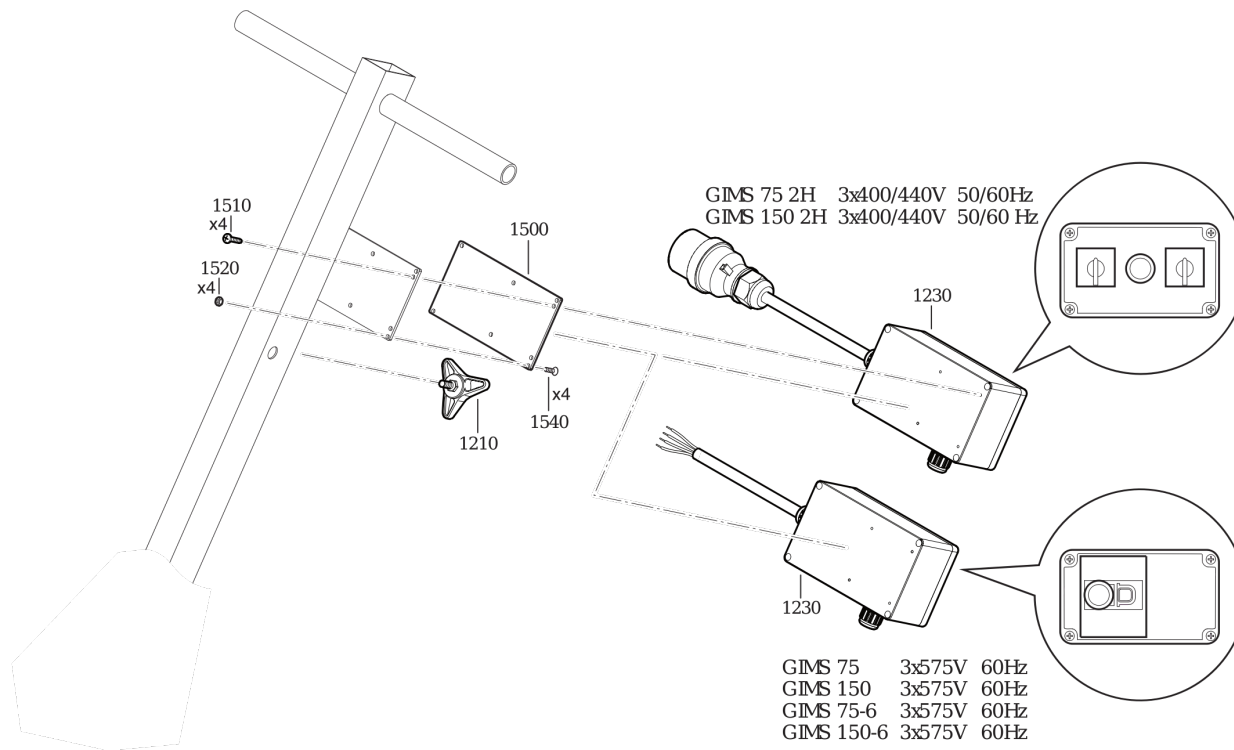

Type:
Part no.:

GRIT GIMS 75
79021309573

7 902 13 - GIMS 75
7 902 14 - GIMS 150
7 902 16 - GIMS 75 2H
7 902 17 - GIMS 150 2H
7 902 18 - GIMS 75-6
7 902 19 - GIMS 150-6