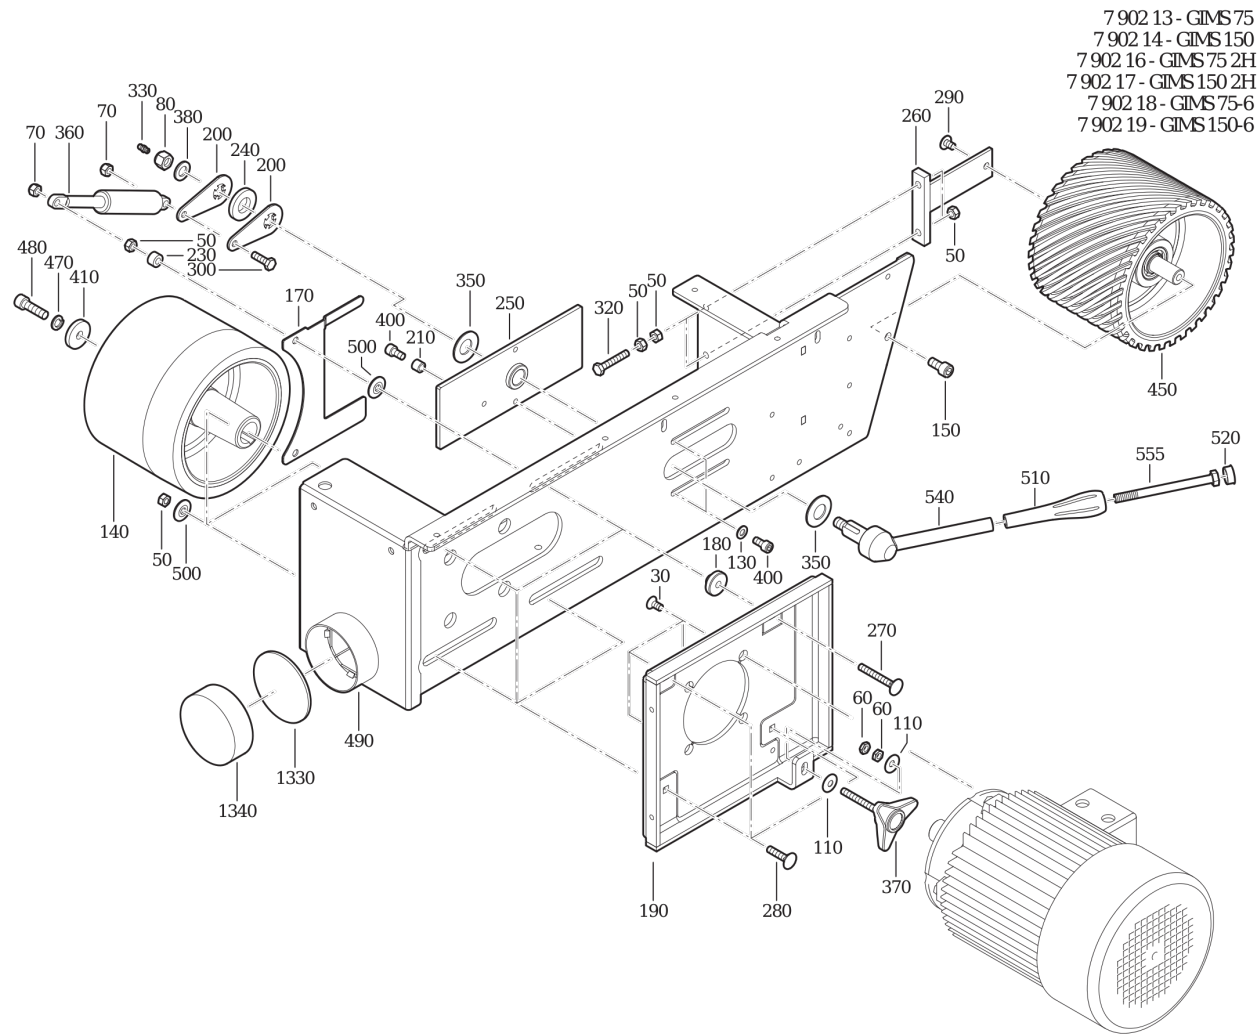

Type:
Part no.:

GRIT GIMS 75
79021309573