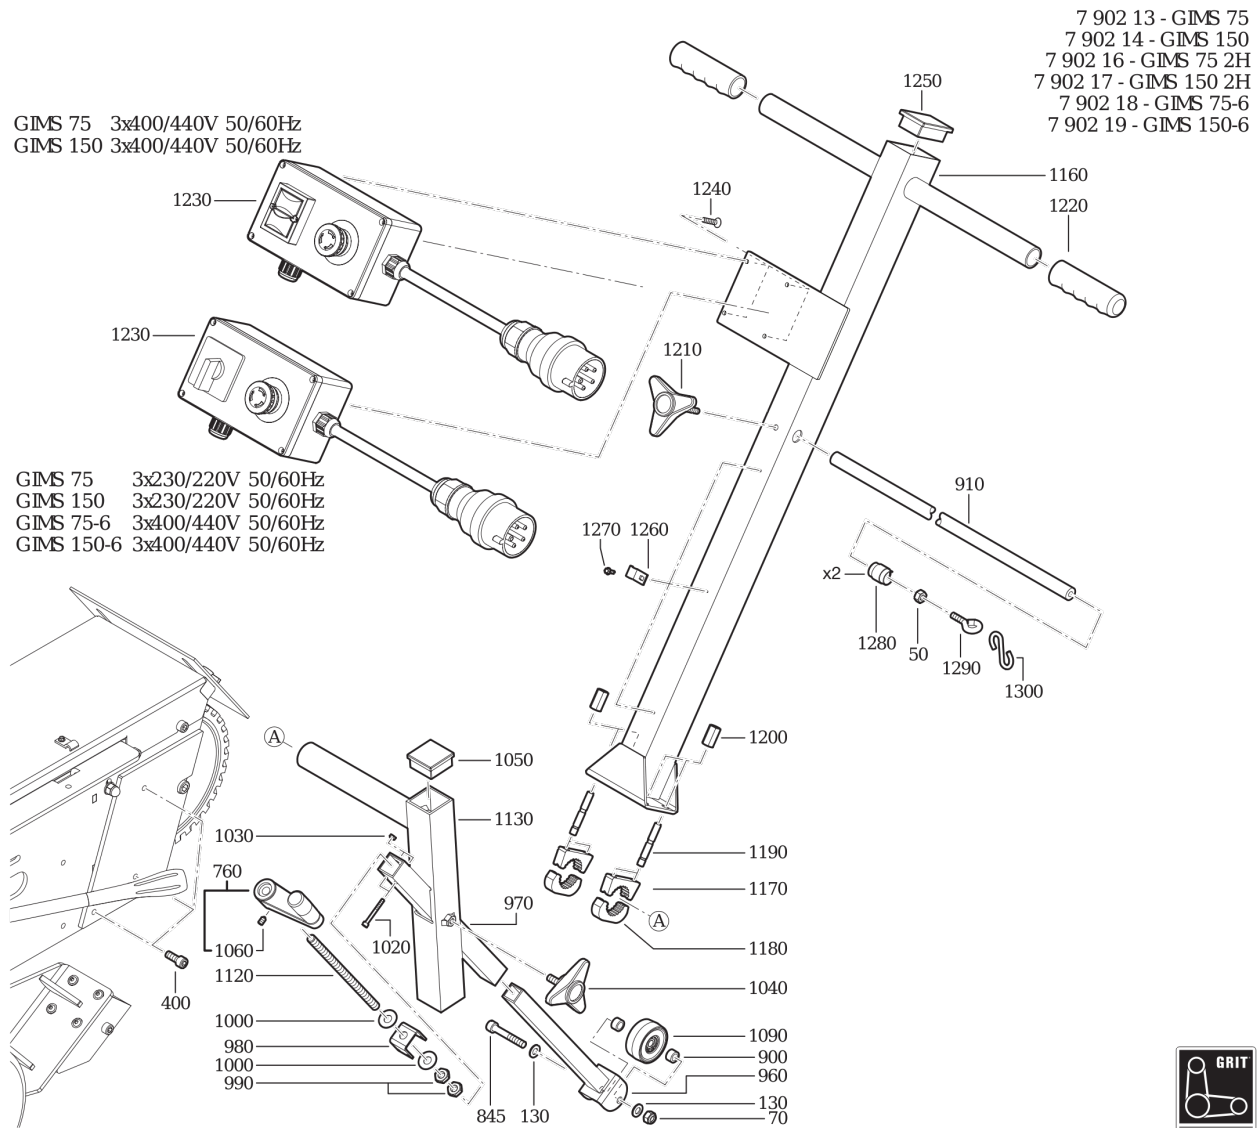

Type:
Part no.:

GRIT GIMS 75
79021309443