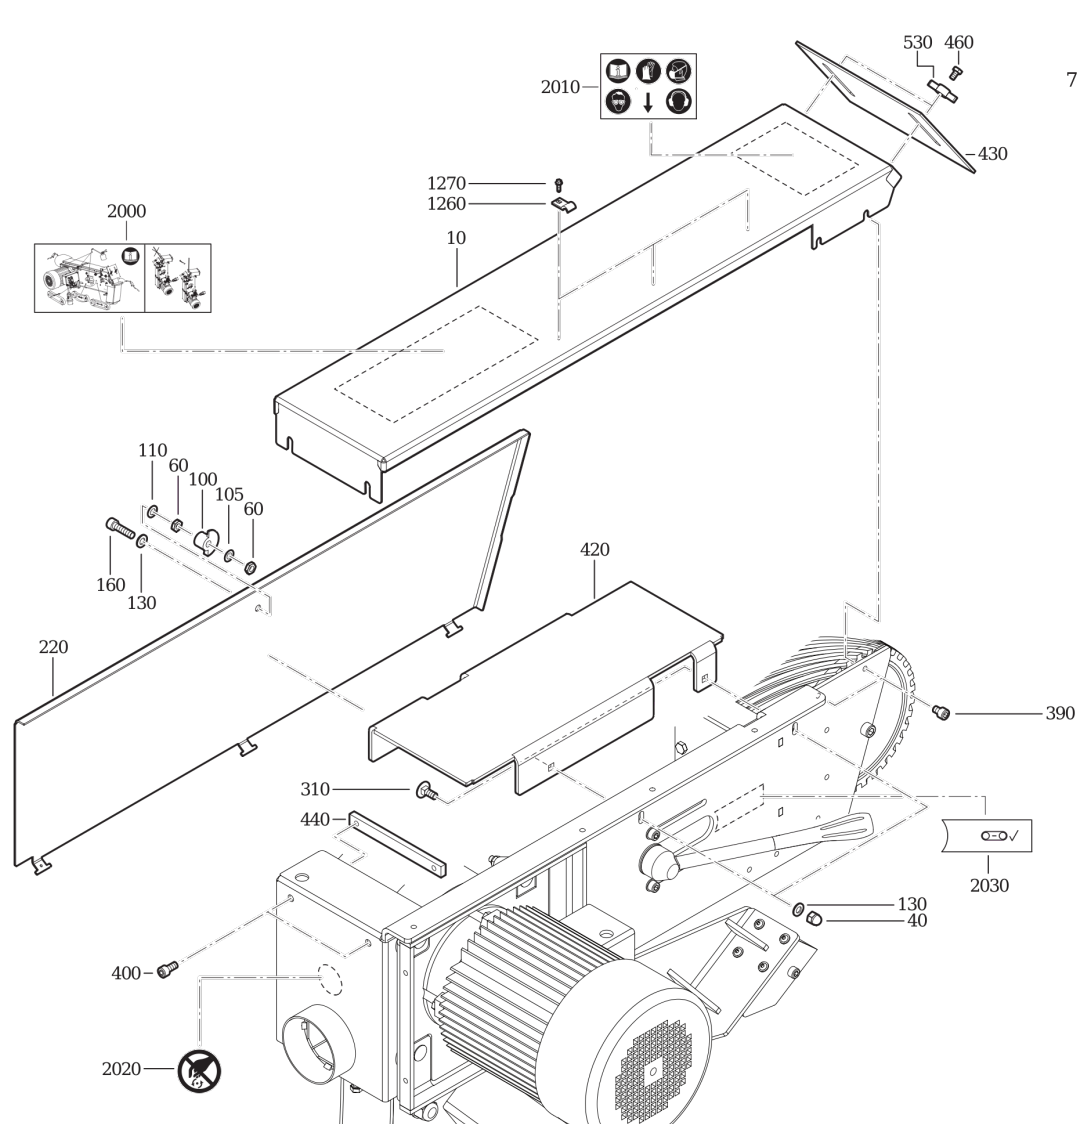

Type:
Part no.:

GRIT GIMS 75
79021309443

7 902 13 - GIMS 75
7 902 14 - GIMS 150
7 902 16 - GIMS 75 2H
7 902 17 - GIMS 150 2H
7 902 18 - GIMS 75-6
7 902 19 - GIMS 150-6