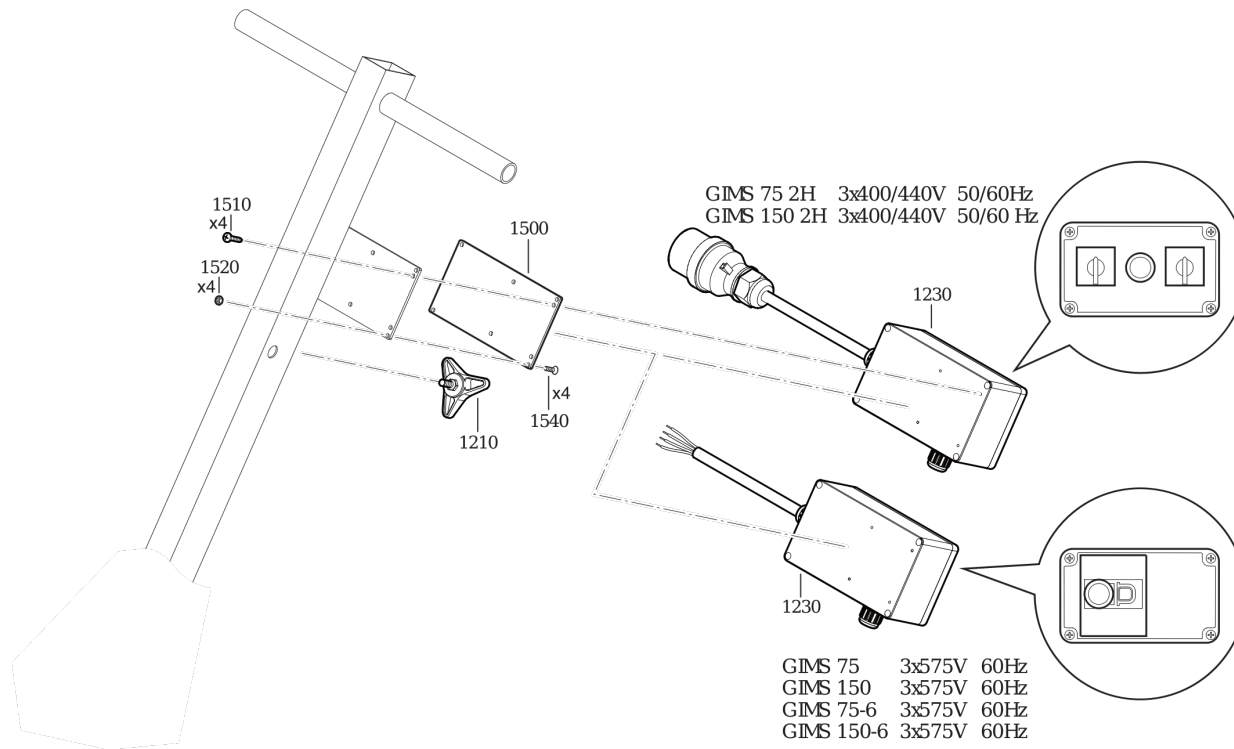

Type:
Part no.:

GRIT GIMS 75
79021309443

7 902 13 - GIMS 75
7 902 14 - GIMS 150
7 902 16 - GIMS 75 2H
7 902 17 - GIMS 150 2H
7 902 18 - GIMS 75-6
7 902 19 - GIMS 150-6