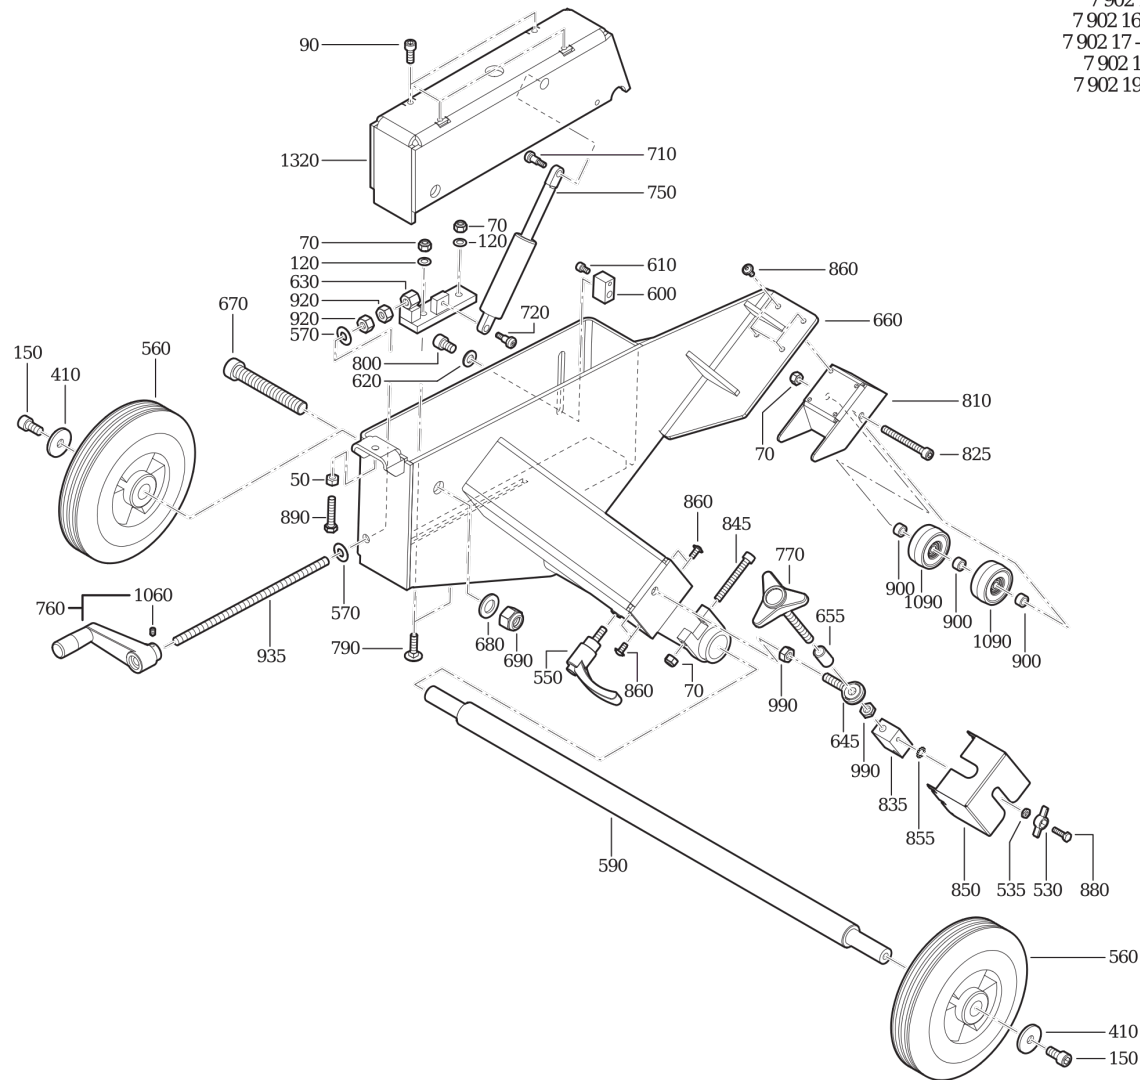

Type:
Part no.:

GRIT GIMS 75
79021309443

7 902 13 - GIMS 75
7 902 14 - GIMS 150
7 902 16 - GIMS 75 2H
7 902 17 - GIMS 150 2H
7 902 18 - GIMS 75-6
7 902 19 - GIMS 150-6