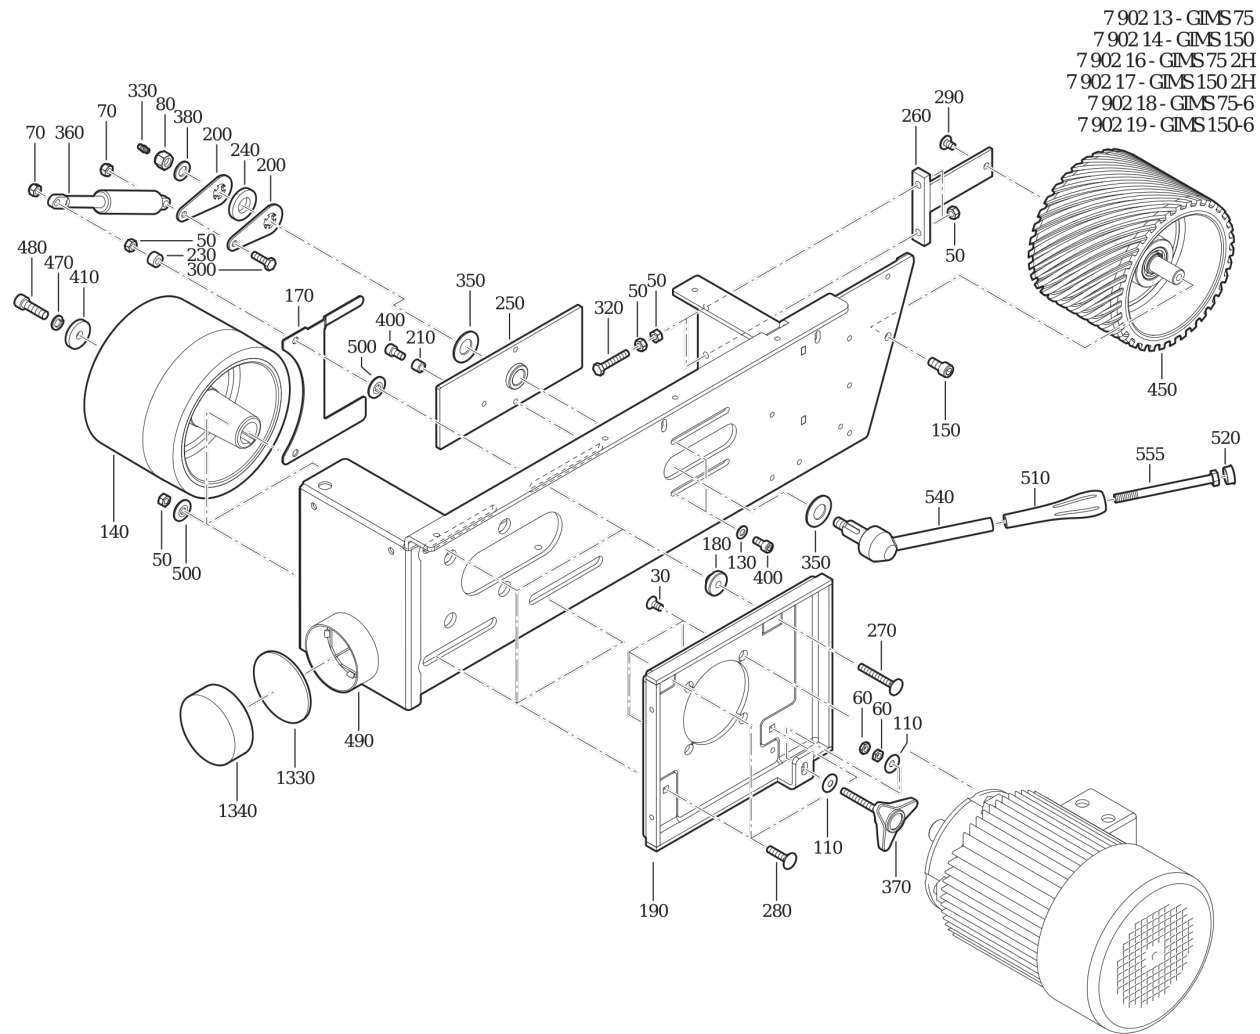

Type:
Part no.:

GRIT GIMS 75
79021309443