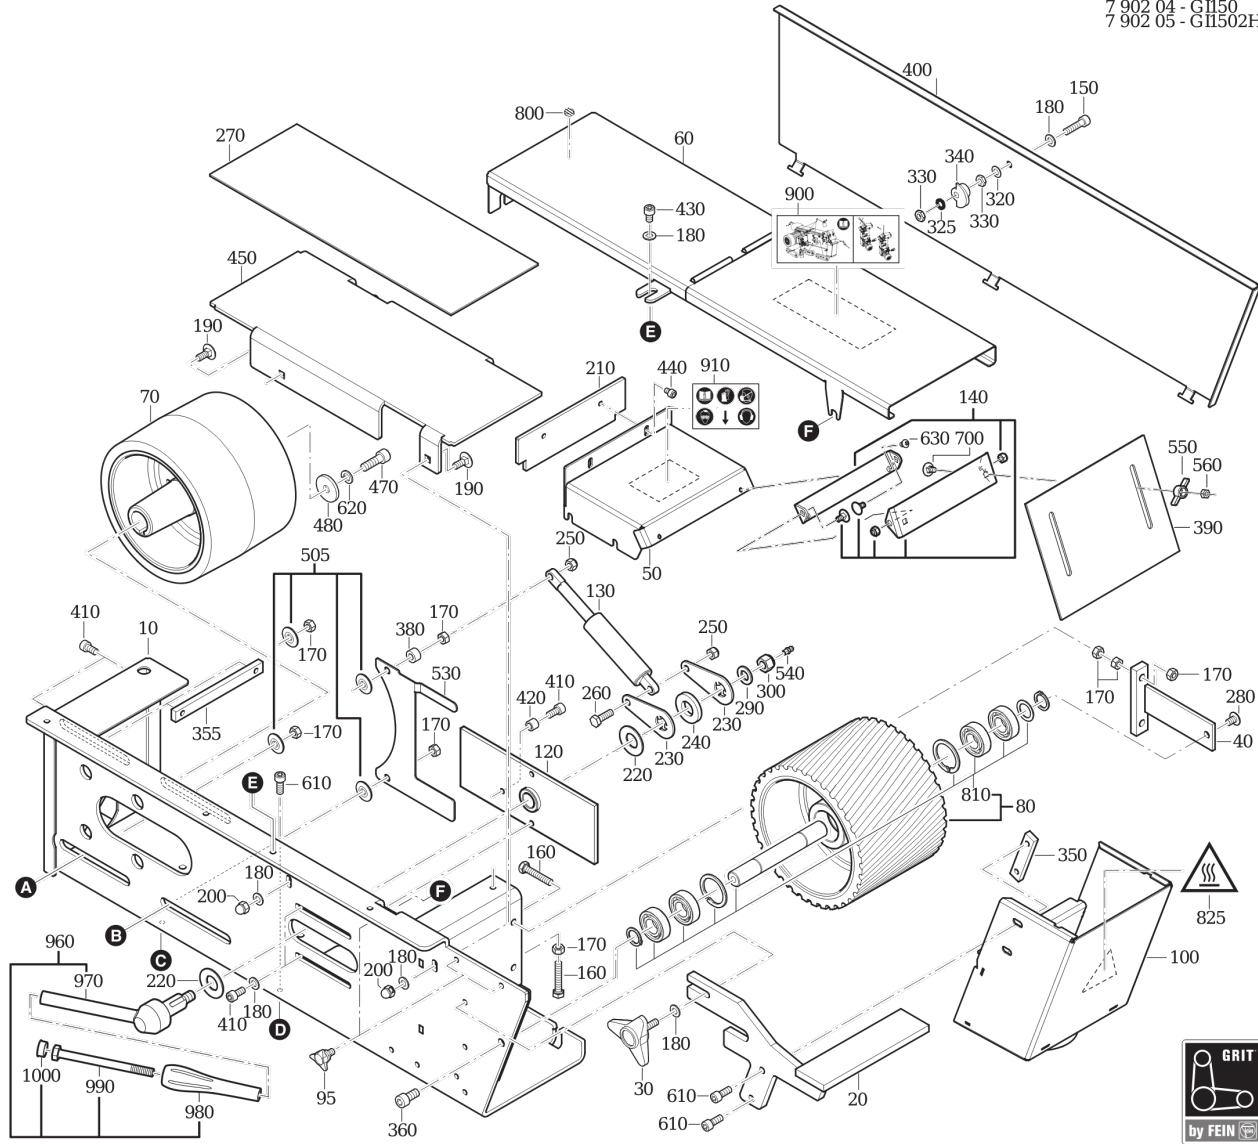

Type:
Part no.:

GRIT GI 150 2H 2V
79020509233

7 902 04 - GI150
7 902 05 - GI1502H

Type:
Part no.:

GRIT GI 150 2H 2V
79020509233