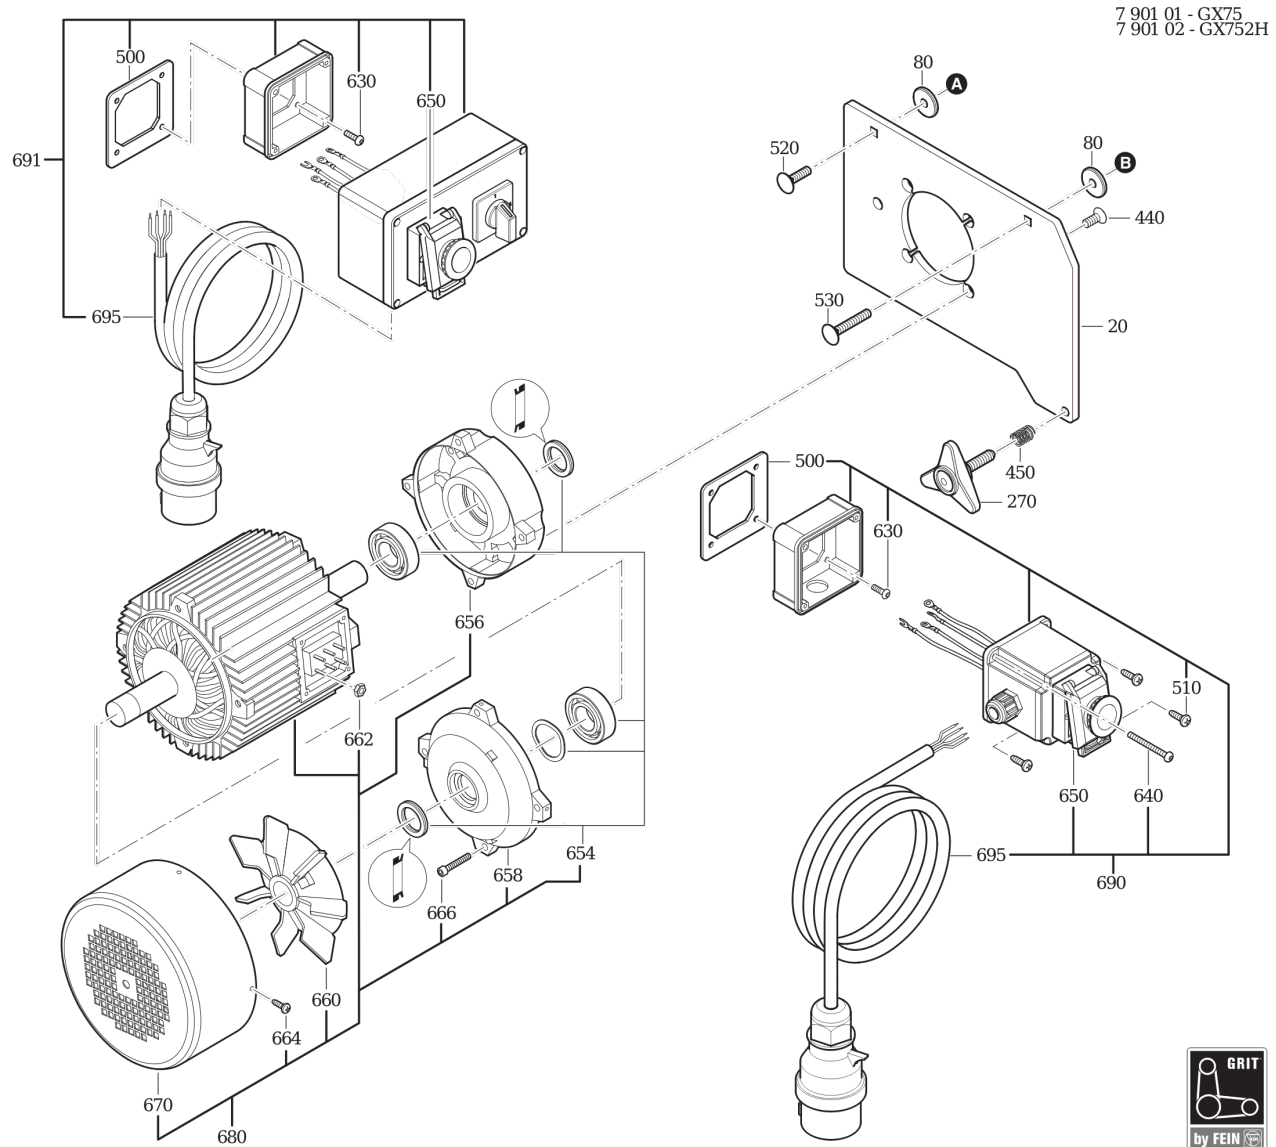

**Type:** GX 75  
**Part no.:** 79010112443

<b>Item</b>	<b>Part no.</b>	<b>Designation</b>	<b>Quantity</b>
10	39000001006	Contact wheel	1
15	39000001459	Shaft	1
30	39000001104	Drive wheel	1
90	39000005129	Eye guard	1
100	39000000085	Handle M8	1
110	39000000484	Gas compression spring	1
130	39000000520	Handle	1
150	39000000521	Workpiece support	1
160	39000000090	Disc	3
170	39000000171	Handle M8X30	1
220	39000000528	Nut	13
270	39000000498	Handle	1
280	39000000527	Screw	1
300	39000005826	Handle	2
310	39000000529	Screw	2
370	39000004660	Spark box	1
380	39000000531	Plate	1
390	39000000533	Plate	1
400	39000000199	Disc	2
410	39000000062	Nut	1
420	39000000474	Handle M8X20	2
430	39000000151	Screw	12
550	39000000534	Screw	1
590	39000000532	Plate	1

**Type:** GX 75  
**Part no.:** 79010112443

<b>Item</b>	<b>Part no.</b>	<b>Designation</b>	<b>Quantity</b>
600	39000000543	Plate	1
650	39000000479	Flap switch	1
654	39000004494	Service kit	1
656	39000001563	Flange B14	1
658	39000001699	Cover 3 KW	1
660	39000000491	Blade	1
662	39000000720	Nut	3
664	43041040048	Fillister head screw	4
666	39000000444	Screw M6X30	4
670	39000000211	Hood MA 90	1
680	39000001092	Motor 3,0KW/3000 RPM	1
690	39000000480	Switch	1
830	39000006105	Sign	1

Type:  
Part no.:

GX 75  
79010112443

Type:  
Part no.:

GX 75  
79010112443

7 901 01 - GX75  
7 901 02 - GX752H