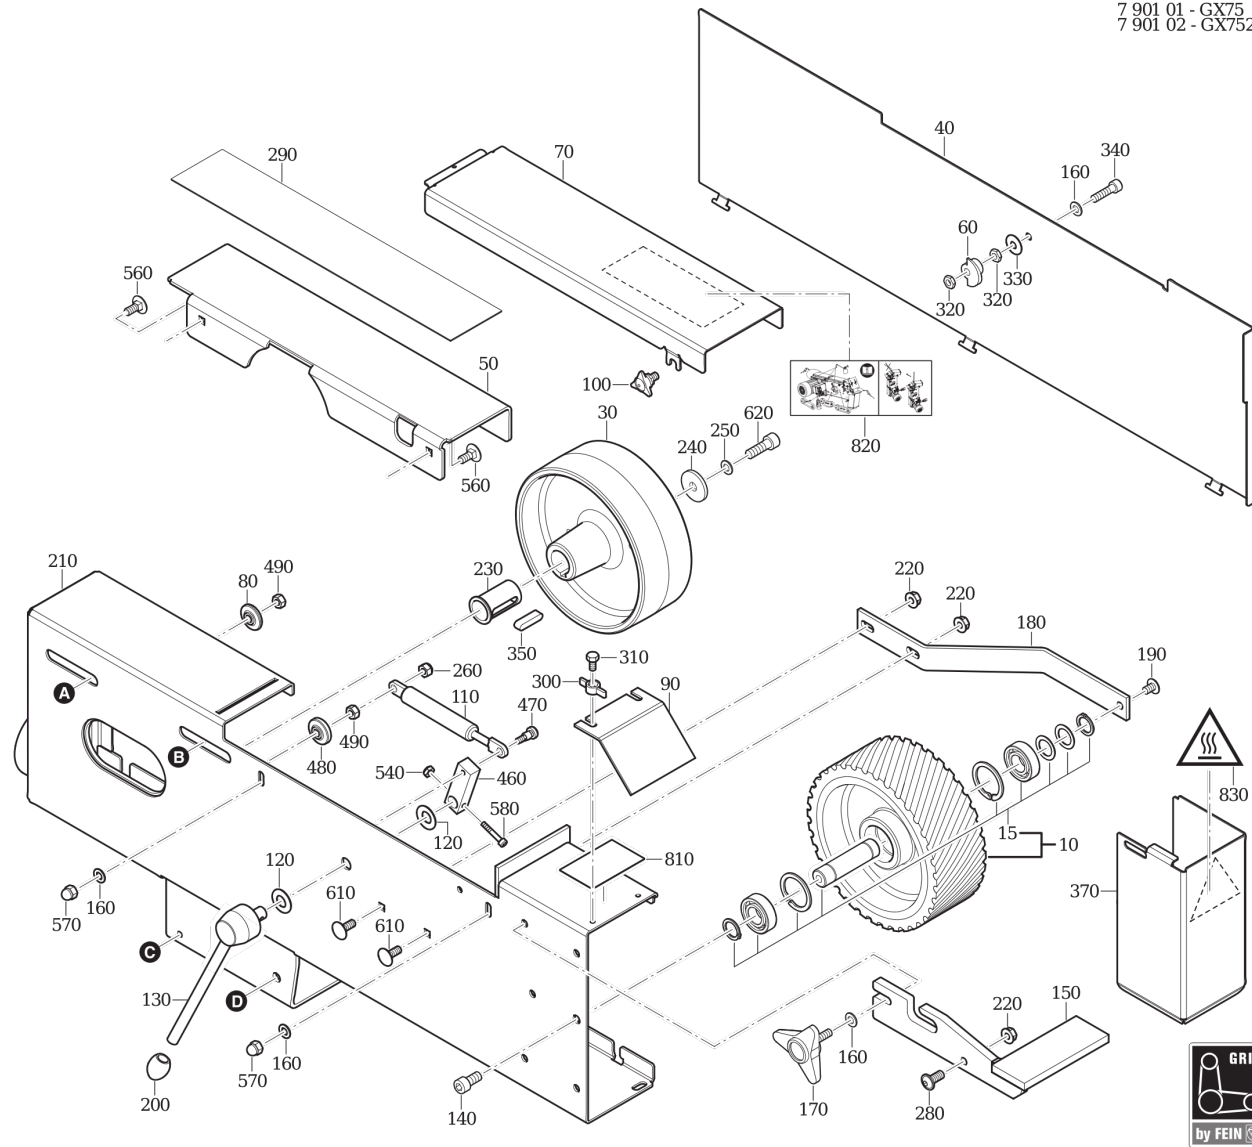

Type: GX75 V6
Part no.: 79010109573

Item	Part no.	Designation	Quantity
10	39000001006	Contact wheel	1
15	39000001459	Shaft	1
30	39000001104	Drive wheel	1
90	39000005129	Eye guard	1
100	39000000085	Handle M8	1
110	39000000484	Gas compression spring	1
130	39000000520	Handle	1
150	39000000521	Workpiece support	1
160	39000000090	Disc	3
170	39000000171	Handle M8X30	1
220	39000000528	Nut	13
270	39000000498	Handle	1
280	39000000527	Screw	1
300	39000005826	Handle	2
310	39000000529	Screw	2
370	39000004660	Spark box	1
380	39000000531	Plate	1
390	39000000533	Plate	1
400	39000000199	Disc	2
410	39000000062	Nut	1
420	39000000474	Handle M8X20	2
430	39000000151	Screw	12
550	39000000534	Screw	1
590	39000000532	Plate	1

Type: GX75 V6
Part no.: 79010109573

Item	Part no.	Designation	Quantity
600	39000000543	Plate	1
650	39000000479	Flap switch	1
654	39000004494	Service kit	1
656	39000001563	Flange B14	1
658	39000001699	Cover 3 KW	1
660	39000000491	Blade	1
662	39000000720	Nut	3
664	43041040048	Fillister head screw	4
666	39000000444	Screw M6X30	4
670	39000000211	Hood MA 90	1
680	39000000551	Motor 1420/2850RPM 3x575V 60Hz	1
690	39000001142	Switch	1
830	39000006105	Sign	1

Type:
Part no.:

GX75 V6
79010109573

7 901 01 - GX75
7 901 02 - GX752H

Type:
Part no.:

GX75 V6
79010109573

Type:
Part no.:

GX75 V6
79010109573

7 901 01 - GX75
7 901 02 - GX752H