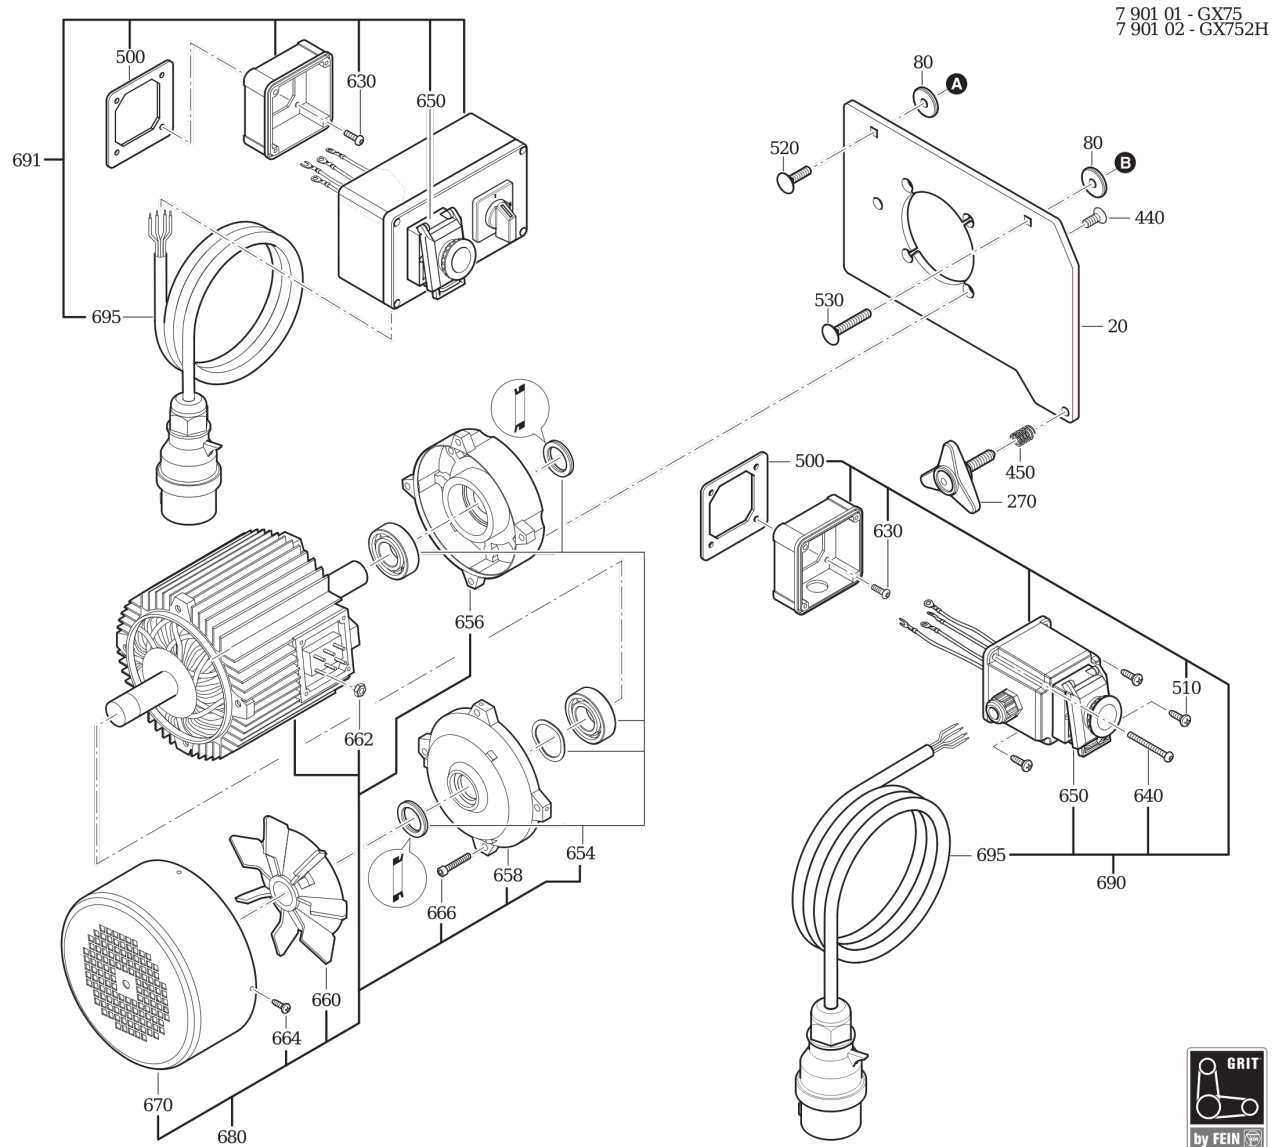

Type: GX75 V6
Part no.: 79010109573

Item	Part no.	Designation	Quantity
10	39000001006	Contact wheel	1
15	39000001459	Shaft	1
30	39000001104	Drive wheel	1
90	39000005129	Eye guard	1
100	39000000085	Handle M8	1
110	39000000484	Gas compression spring	1
130	39000000520	Handle	1
150	39000000521	Workpiece support	1
160	39000000090	Disc	3
170	39000000171	Handle M8X30	1
220	39000000528	Nut	13
270	39000000498	Handle	1
280	39000000527	Screw	1
300	39000005826	Handle	2
310	39000000529	Screw	2
370	39000004660	Spark box	1
380	39000000531	Plate	1
390	39000000533	Plate	1
400	39000000199	Disc	2
410	39000000062	Nut	1
420	39000000474	Handle M8X20	2
430	39000000151	Screw	12
550	39000000534	Screw	1
590	39000000532	Plate	1

Type: GX75 V6
Part no.: 79010109573

Item	Part no.	Designation	Quantity
600	39000000543	Plate	1
650	39000000479	Flap switch	1
654	39000004494	Service kit	1
656	39000001563	Flange B14	1
658	39000001699	Cover 3 KW	1
660	39000000491	Blade	1
662	39000000720	Nut	3
664	43041040048	Fillister head screw	4
666	39000000444	Screw M6X30	4
670	39000000211	Hood MA 90	1
680	39000000551	Motor 1420/2850RPM 3x575V 60Hz	1
690	39000001142	Switch	1
830	39000006105	Sign	1

Type:
Part no.:

GX75 V6
79010109573

7 901 01 - GX75
7 901 02 - GX752H

Type:
Part no.:

GX75 V6
79010109573

Type:
Part no.:

GX75 V6
79010109573

7 901 01 - GX75
7 901 02 - GX752H