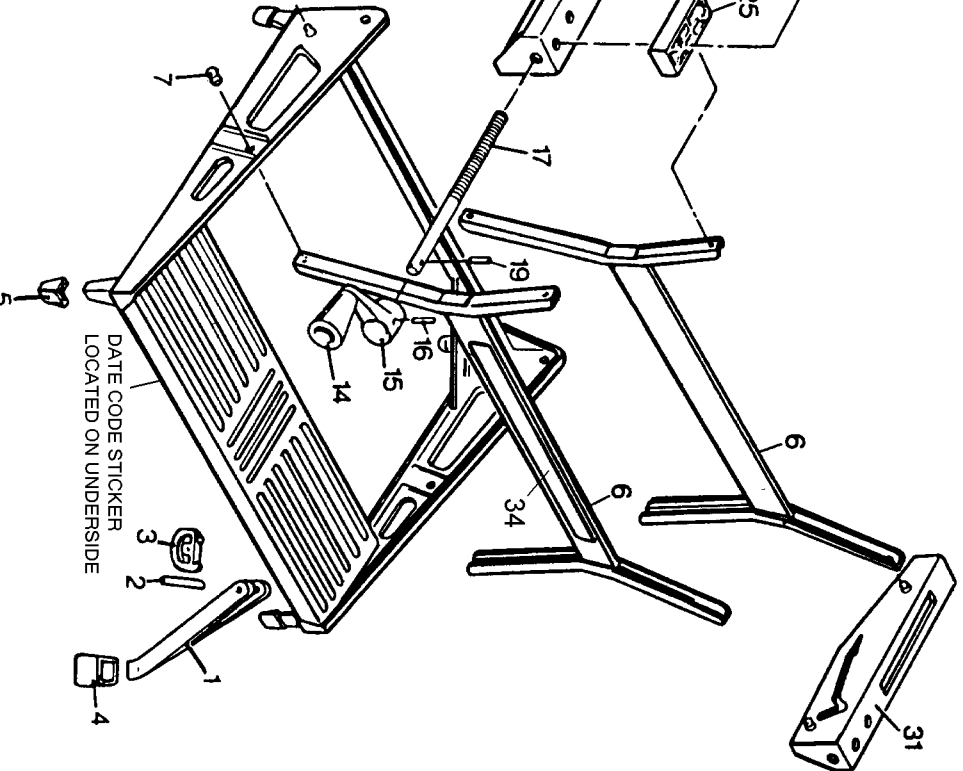

846
847

Parts List for 79-033-BDK Type 13

Item Number	Part Number	Description	Qty Required
1	242415-01	LEG	4
2	242400-01	AXLE	4
3	242416-00	CATCH,LEG	4
4	242393-00	BOOT,FOOT	4
5	242394-00	FOOT,TRESTLE	4
6	242408-04	FRAME,H	2
7	000000-00	No Longer Available	10
7	80622-00	SCREW	10
8	242431-01	STAY,LH SIDE	1
9	242430-01	STAY,RH SIDE	1
10	242425-00	SPRING,TENSION	2
12	807530-02	GRIP	4
14	242440-00	KNOB,SNAP-IN	2
15	242302-00	ARM,HANDLE	2
16	242311-00	PIN,ROLL	2
17	242565-00	SCREW,WISE	2
18	98025-40	BOLT	4
19	242311-00	PIN,ROLL	1
20	000000-00	No Longer Available	1
21	000000-00	No Longer Available	1
24	5140047-14	PIVOT NUT	1
25	242436-01	BLOCK,F.SLIDE	2
27	243024-00	SLIDE INDEX BKT	2
30	000000-00	No Longer Available	1
31	000000-00	No Longer Available	1
32	242437-00	SOCKET	1
34	000000-00	No Longer Available	1

Parts List for 79-033-BDK Type 13

Item Number	Part Number	Description	Qty Required
846	000000-00	No Longer Available	1
847	000000-00	No Longer Available	1