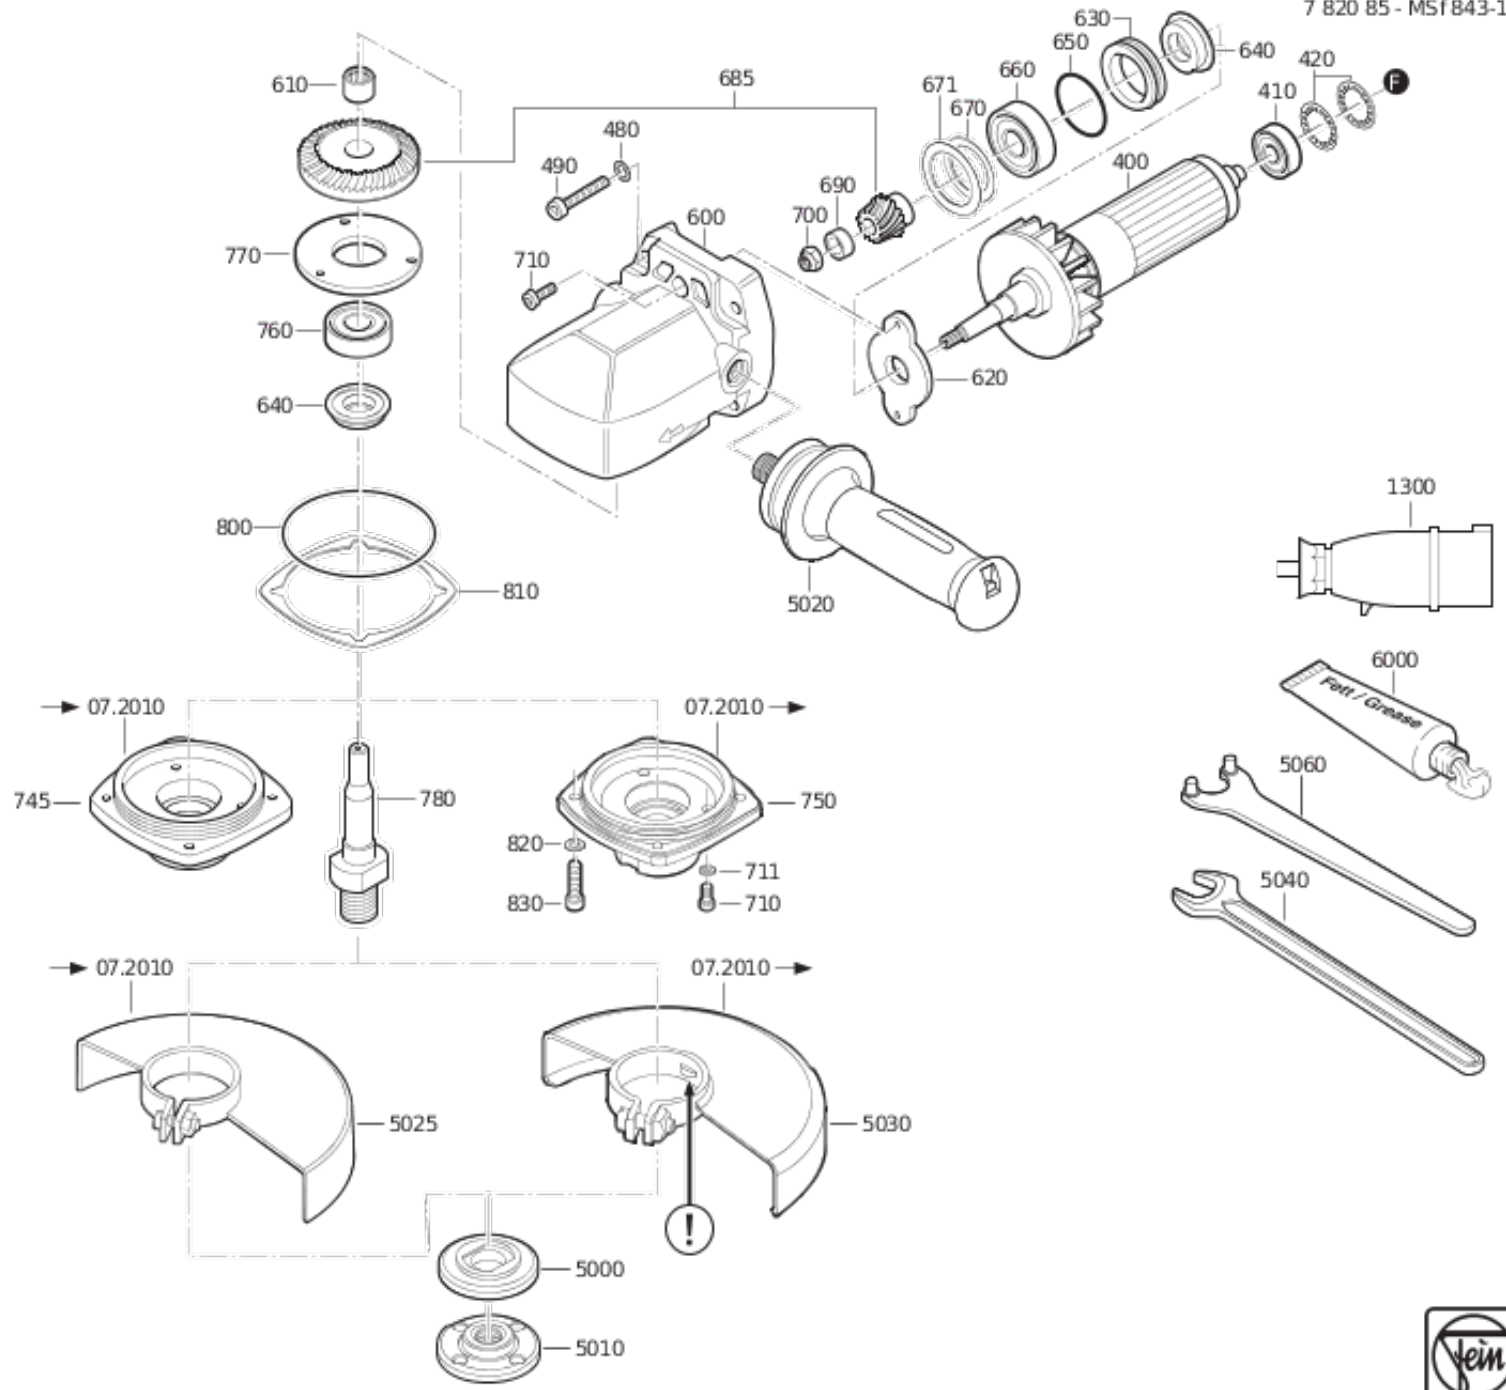

Type:
Best.-nr.:

MSf 843-1c (300Hz,200V)
78208595090

7 820 85 - MSf843-1c