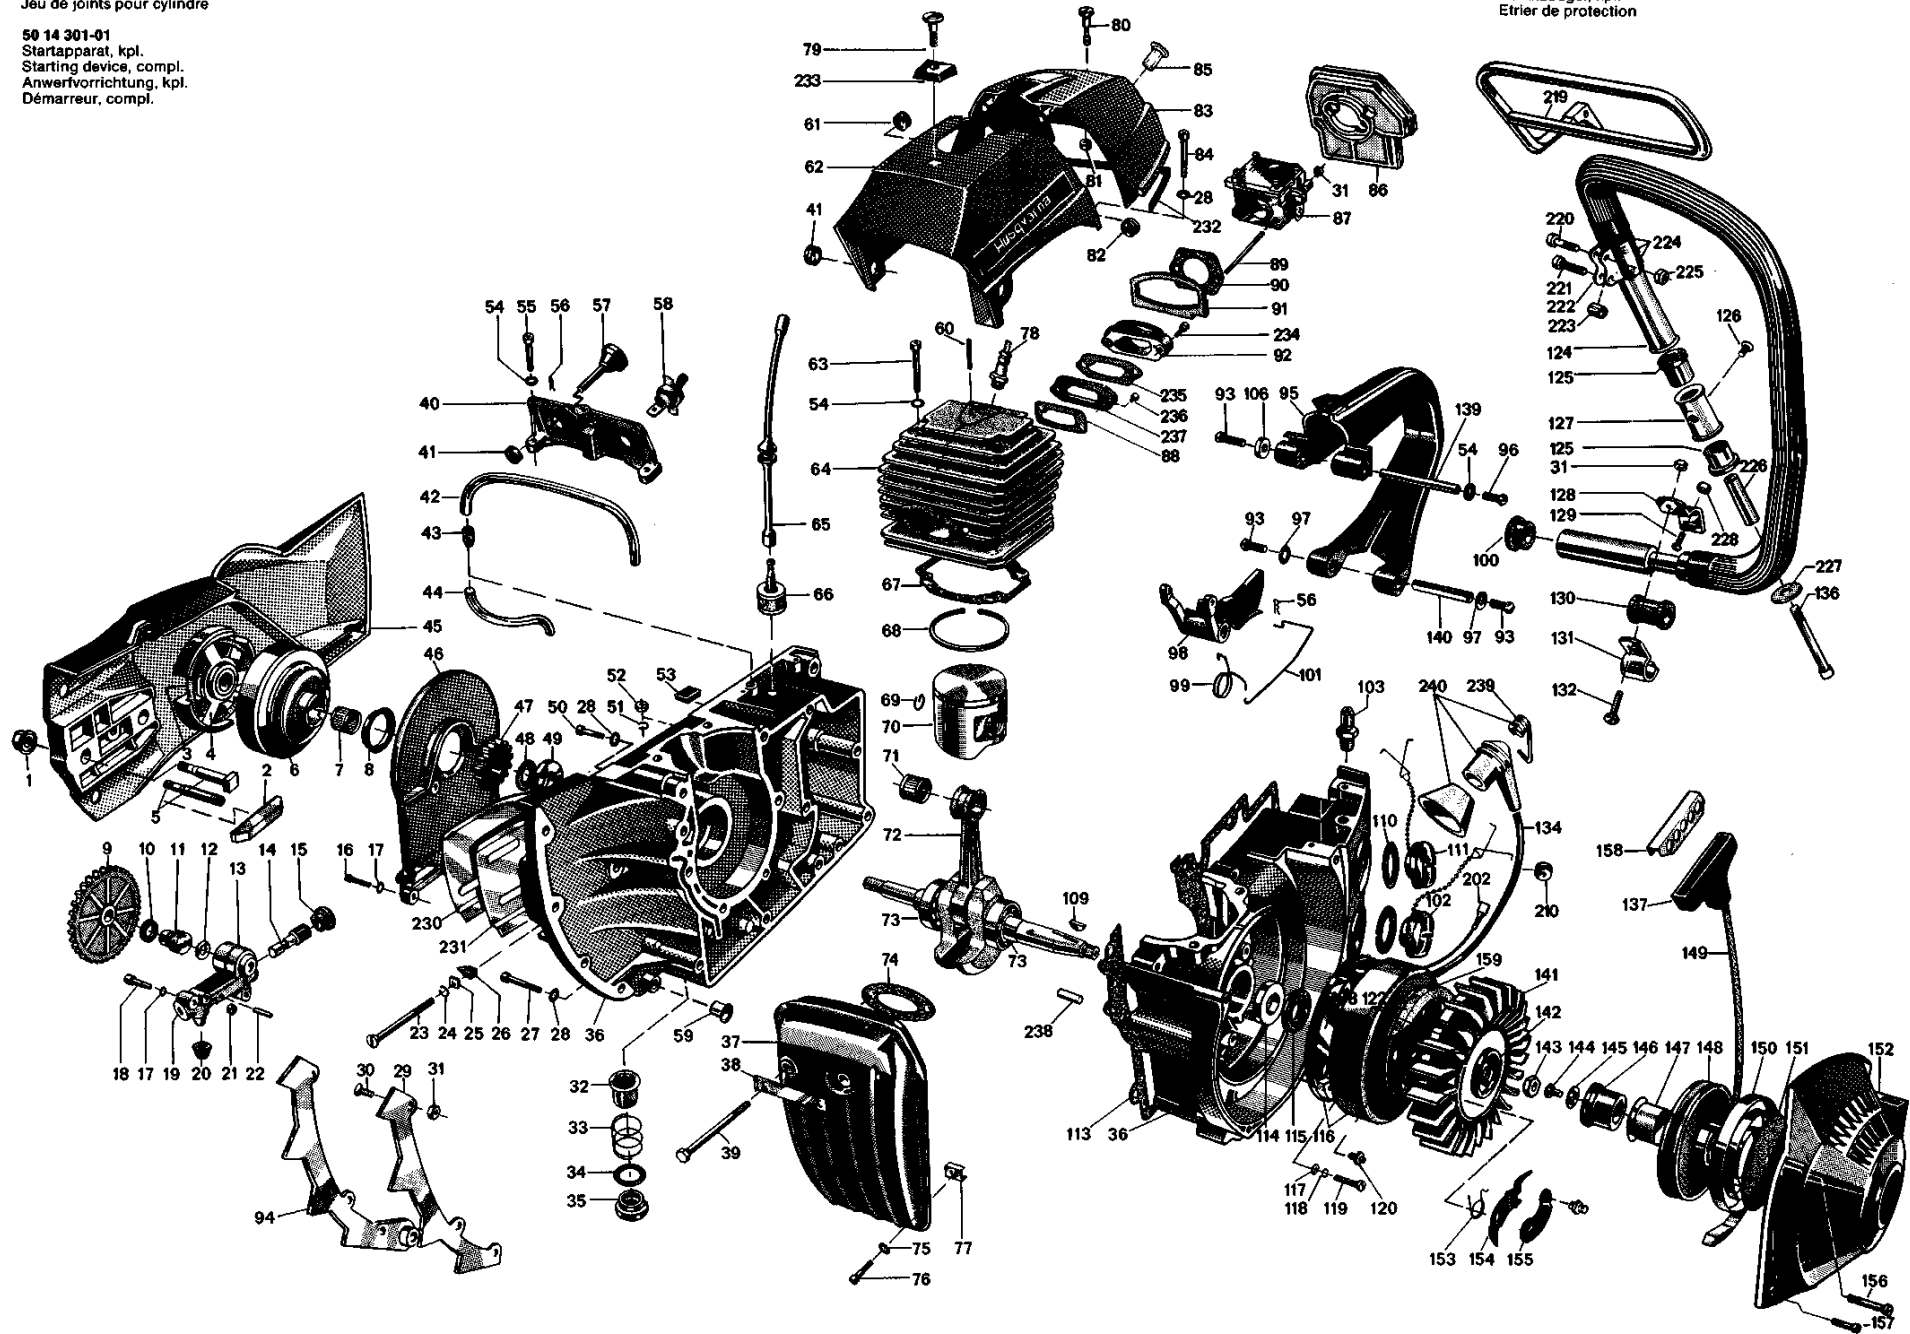

50 12 230-01

Packningsatts för cylinder
Set of gaskets for cylinder
Dichtungssatz für Cylinder
Jeu de joints pour cylindre

50 14 301-01

Startapparat, kpl.
Starting device, compl.
Anwerfvorrichtung, kpl.
Démarreur, compl.

50 12 676-01

Kastskydd, kpl.
Safety handle, compl.
Schutzbügel, kpl.
Etrier de protection