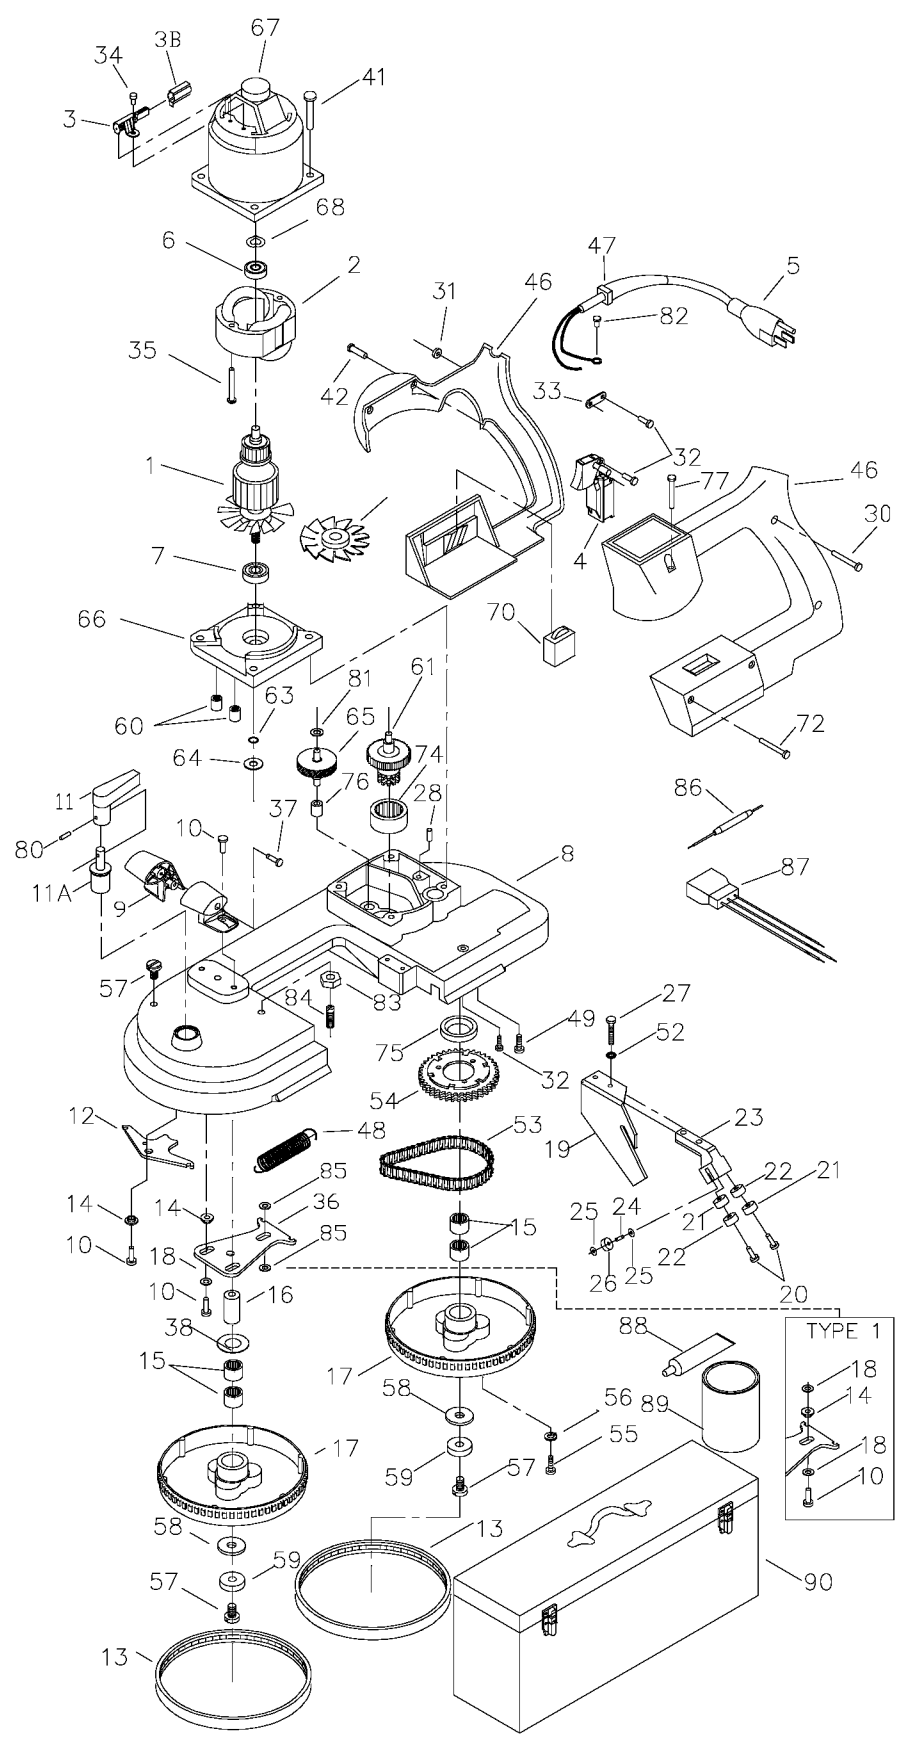

PORTA-BAND®

Parts List for 7724 Type 3

Item Number	Part Number	Description	Qty Required
1	A01749SV	ARMATURE	1
1	866911	ARMATURE 220V	1
1	877486	FAN	1
2	886639	FIELD 120V T3	1
2	875591	FIELD-220V	1
3	874289	BRUSH & RETAINER ASY	2
3	865323	BRUSH HOLDER	2
4	5140066-97	SWITCH	1
5	891461	CORD & PLUG	1
5	879182	CORD	1
6	855284	BEARING	1
7	851054SV	BALL BEARING	1
8	879811SV	FRAME ASSY	1
9	A03070	SS/A HANDLE SET	1
10	696276	SCREW	10
11	865398	KNOB	1
11	696217	TENSION SHAFT	1
12	861851	YOKE	1
13	A02807	PULLEY- RUBBER TIRE	1
14	878725	BUSHING	1
15	803858	BEARING	1
16	863047	PULLEY SHAFT	1
17	861702	DRIVE PULLEY	1
18	802318	WASHER	10
19	873951	STOP	1
20	884286	SCREW	10
21	863569	GUIDE	1

Parts List for 7724 Type 3

Item Number	Part Number	Description	Qty Required
22	849197SV	BALL BEARING	1
23	694978	GUIDE HARDWARE	1
23	872871	BLADE GUIDE HOLDER	1
24	861663	PIN	1
25	861664	WASHER	10
26	882511SV	BEARING	1
27	866061	SCREW	1
28	801710	PIN	1
30	696274	SCREW	10
31	869687	NUT	10
32	882703	SCREW	10
33	861434	CORD CLAMP	1
34	882185	SCREW MACHINE STEEL	10
35	884665	SCREW	10
36	878661	YOKE KIT	1
37	879678	SCREW	10
38	803679	WASHER	10
41	838733	SCREW	10
42	861810	SCREW	10
46	883219SV	HANDLE SET	1
47	810716	RELIEVER	1
48	873581	SPRING	1
49	864449	SCREW	10
52	802429	INT LOCK WASHER	1
53	888879	CHAIN	1
54	877616	SPROCKET	1
55	800191	SCREW	10

Parts List for 7724 Type 3

Item Number	Part Number	Description	Qty Required
56	802417	WASHER	10
57	847213	SCREW	10
58	803435	WASHER	10
59	863134	WASHER	10
60	841767	BEARING	1
61	861131	SPUR GEAR	1
63	802851	O RING	1
64	862534	SLINGER	1
65	861845SV	INTER GEAR	1
66	861844	INTER PLATE ASY	1
67	000000-00	No Longer Available	1
68	842610	SPRING-PRELOAD	1
70	000000-00	No Longer Available	1
70	886978	SWITCH	1
72	860902	SCREW	10
74	859849	BEARING	1
75	865090	SEAL	1
76	803193	BEARING	1
77	900826	SCREW	1
77	885951	SCREW T3	1
80	802329	PIN	1
81	848741	WASHER	10
82	802848	SCREW	10
83	801372	NUT	10
84	907133	SCREW	10
85	802203	RING	1
86	873185	CHOKE	1