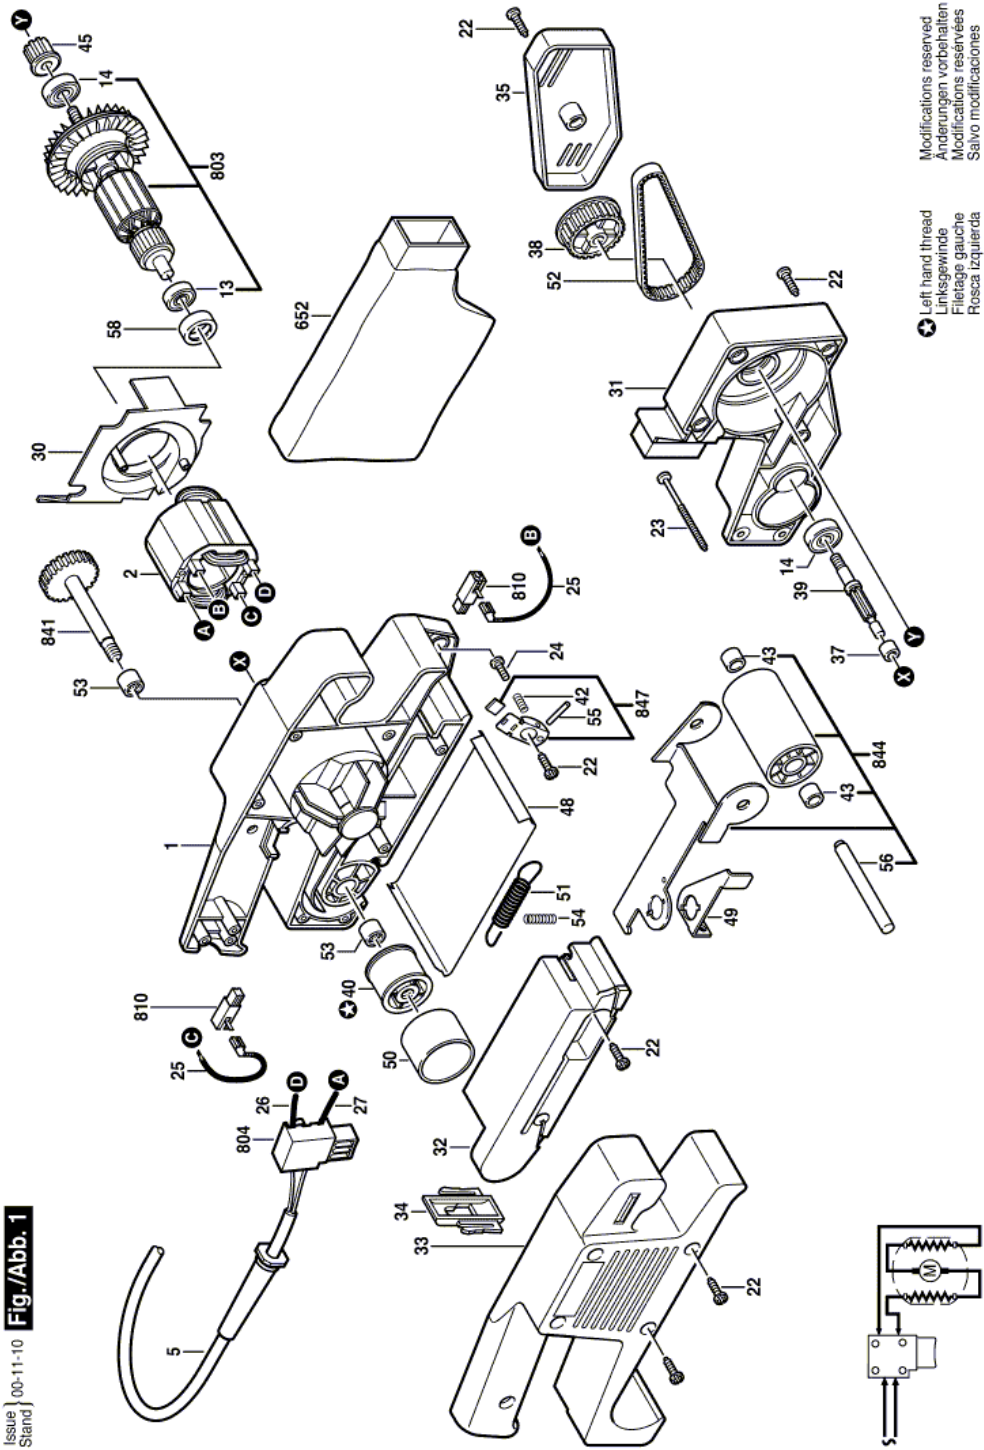

Item	Part Number	Description	Illustration	Price	Quantity	Price Group
58	2 610 373 997	Bushing	1	-,-	1	13
652	2 610 373 400	Dust Bag GREEN	1	-,-	1	23
803	2 610 906 138	Armature 120V	1	-,-	1	43
804	2 610 353 949	On-Off Switch	1	-,-	1	23
810	2 610 967 197	Carbon-Brush Set	1	-,-	1	21
841	2 610 354 747	Spindle With Gear	1	-,-	1	22
844	2 610 906 137	Roller	1	-,-	1	31
847	2 610 918 936	Calibration Arm	1	-,-	1	23

F012 731 38A
Issue | 00-11-10
Stand

Fig./Abb. 1

⚙️ Left hand thread
Linksgewinde
Filetage gauche
Rosca Izquierda

⚠️ Modifications reserved
Änderungen vorbehalten
Modifications réservées
Salvo modificaciones