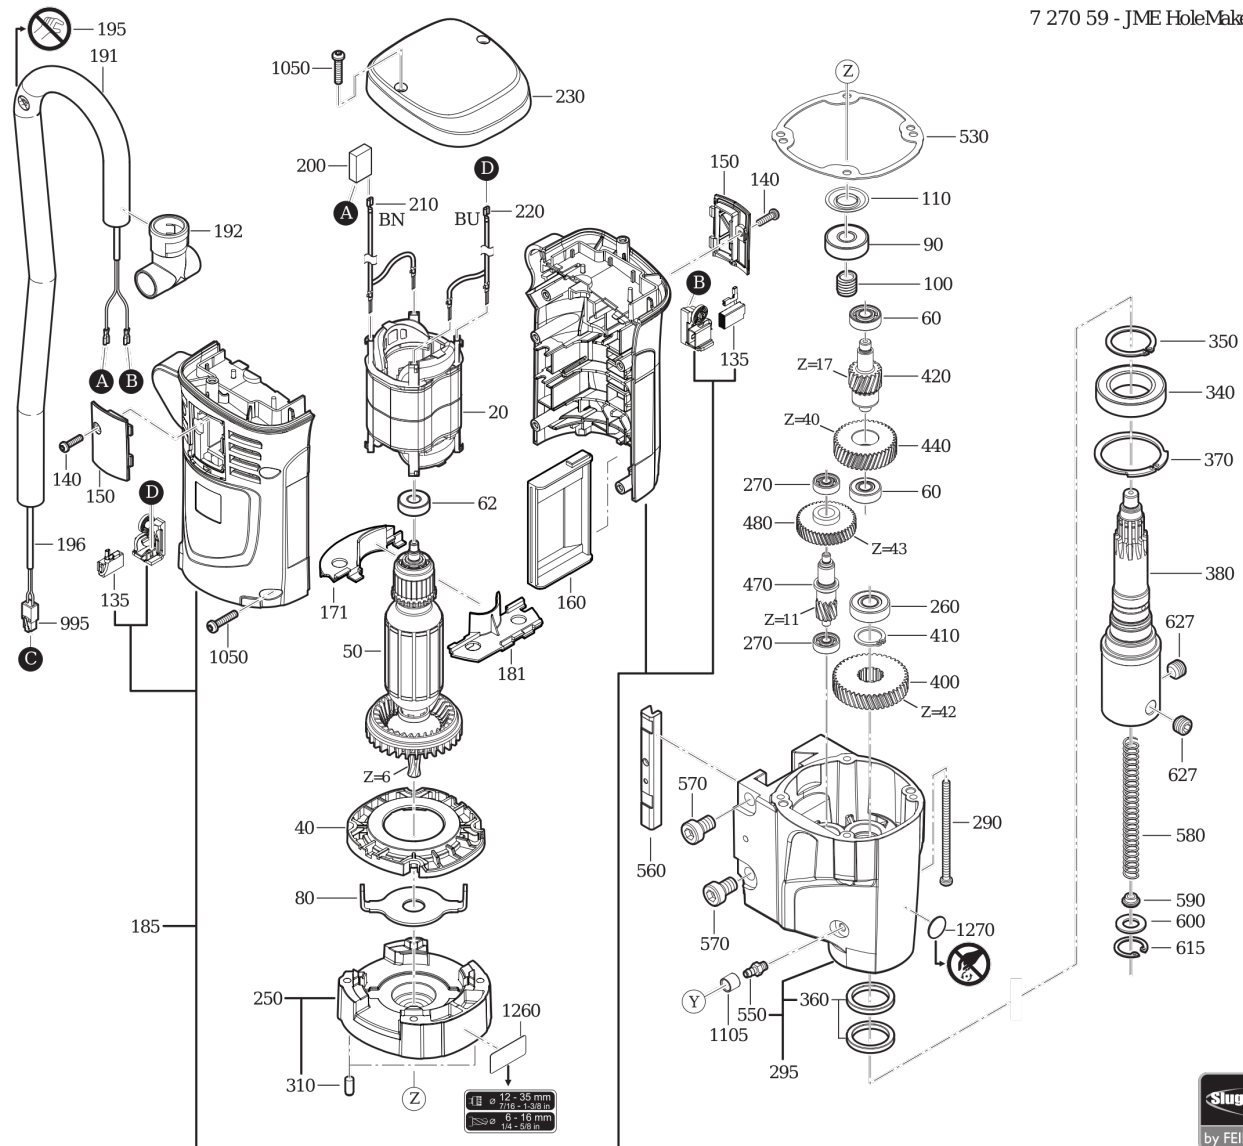

Type:
Part no.:

JME HoleMaker III (60Hz, 120V)
72705909110

7 270 59 - JME HoleMaker III