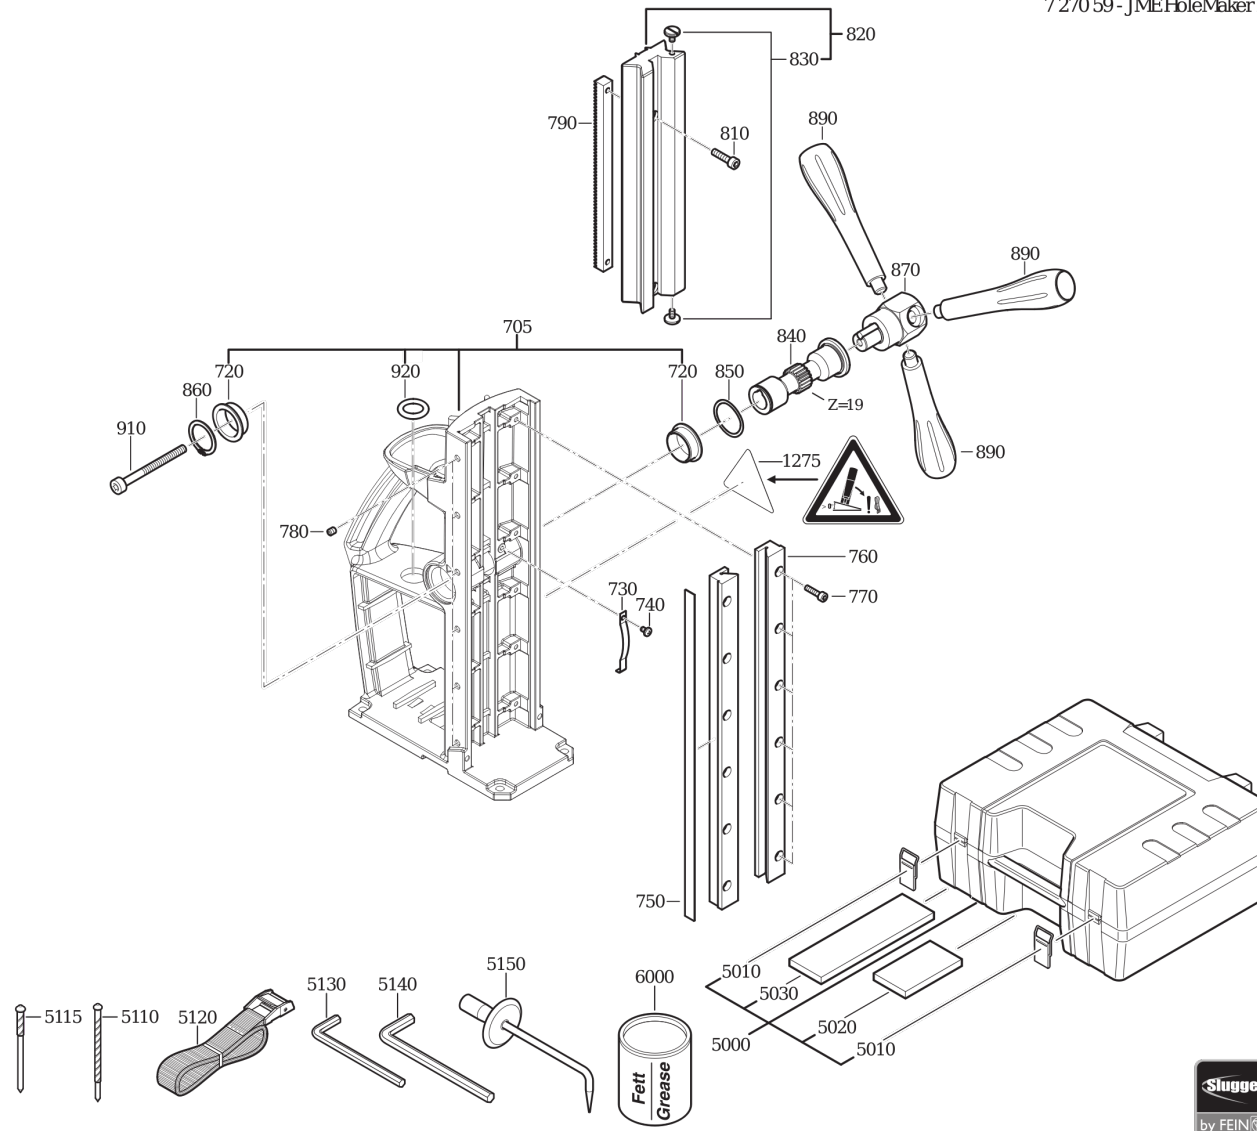

Type:
Part no.:

JME Holemaker III (60Hz, 120V)
72705909110

7 270 59 - JMEHoleMaker III