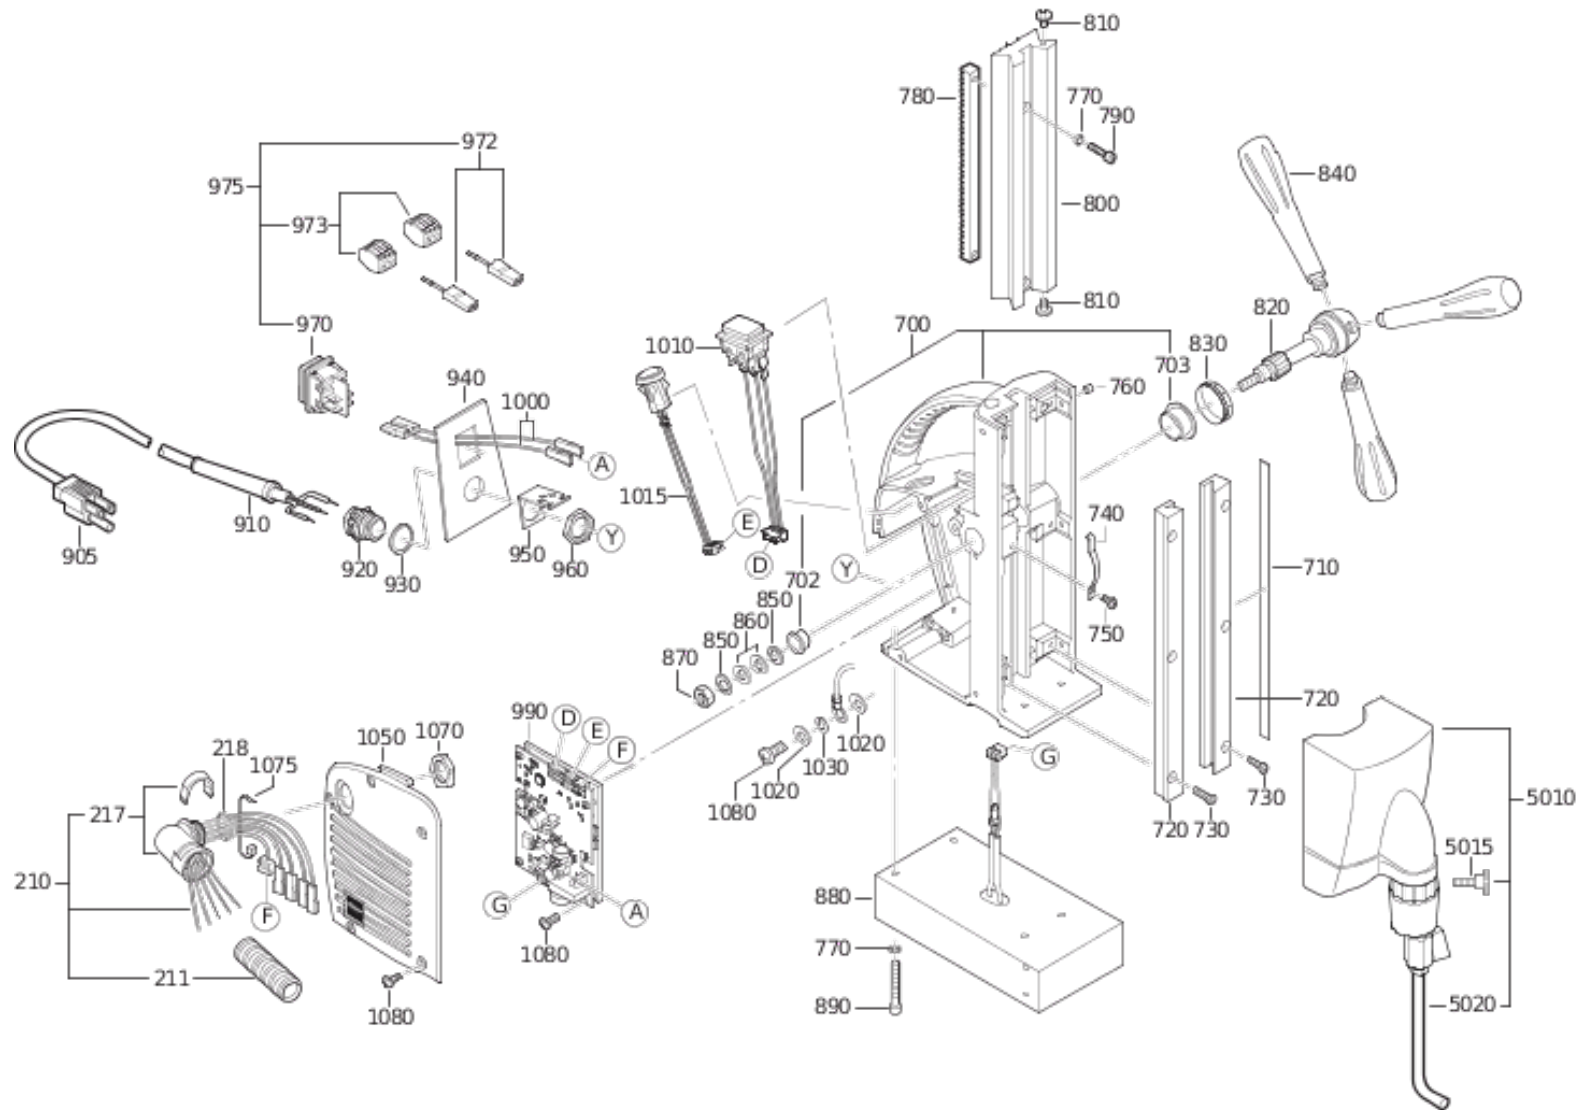

Type:
Best.-nr.:

JCM 206 Q (60Hz,120V)
72703712360

7 270 37 - JCM 206 Q