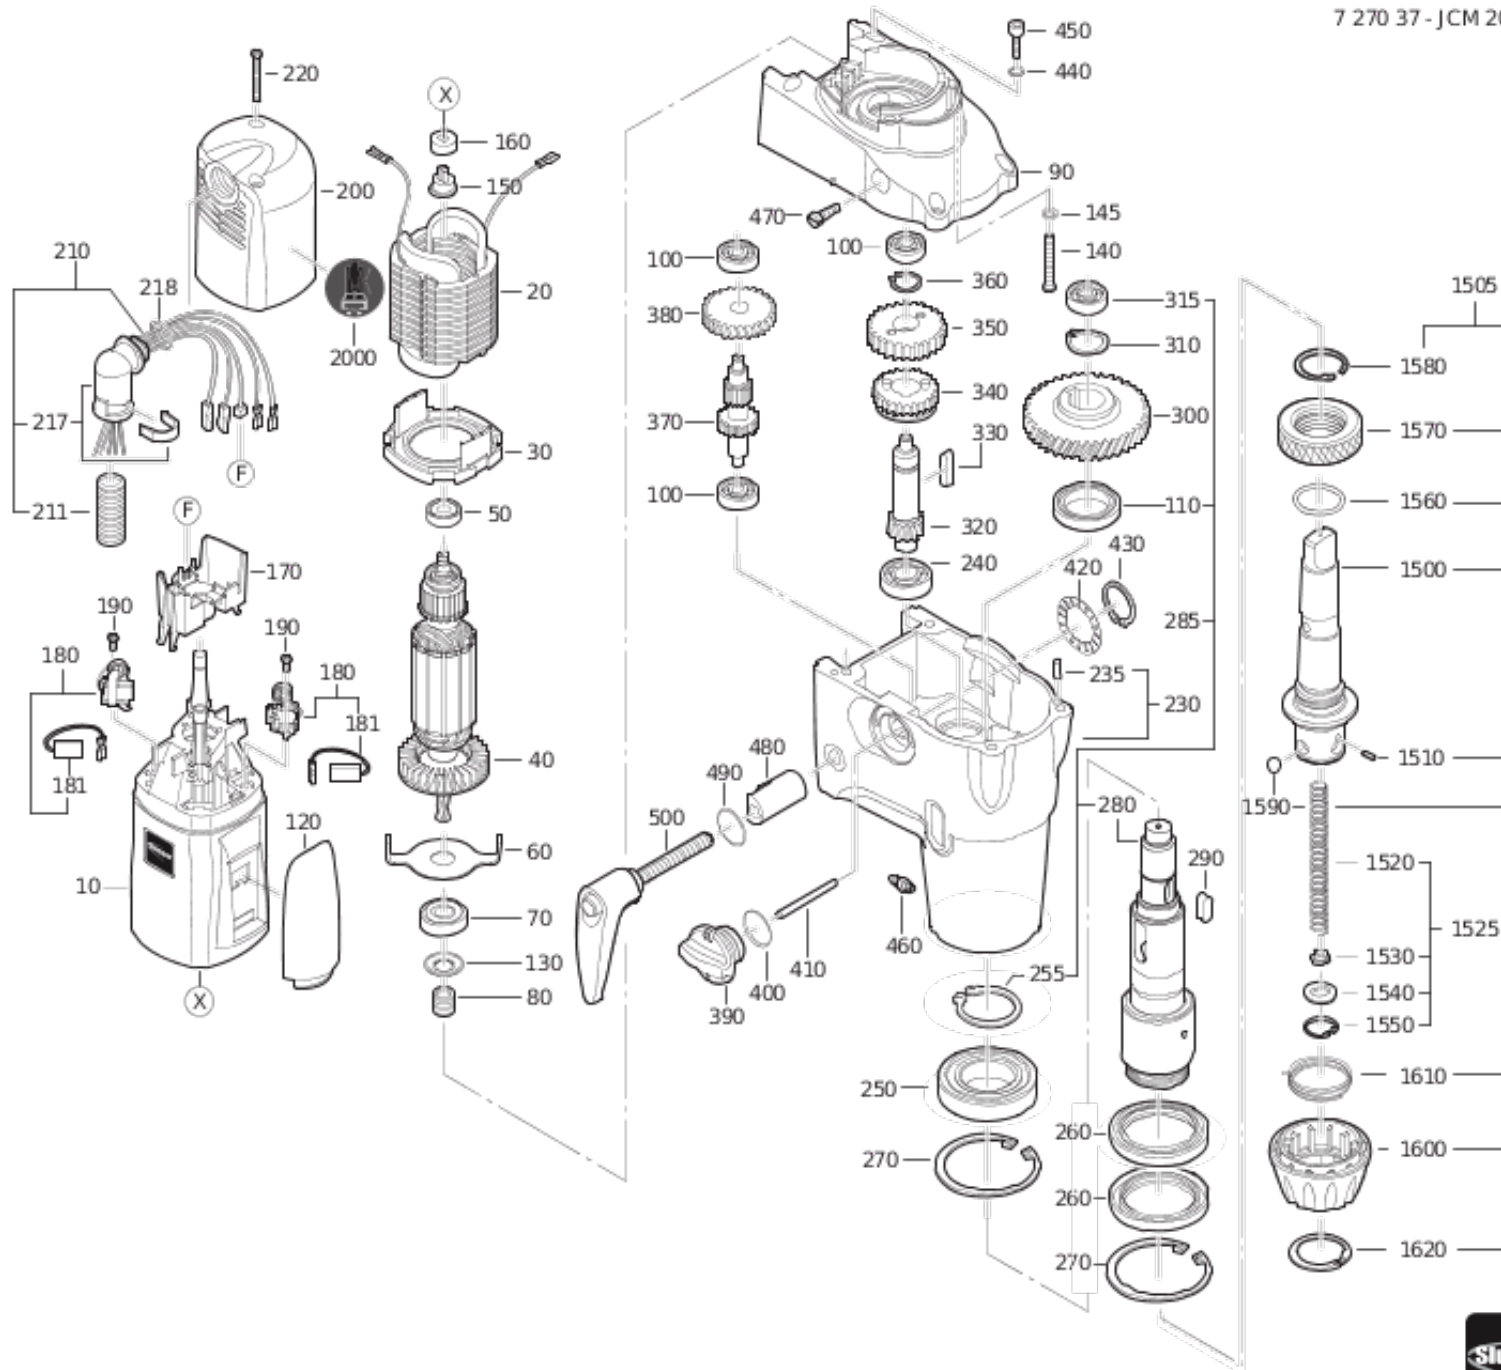

Type:
Best.-nr.:

JCM 206 Q (60Hz,120V)
72703712360

7 270 37 - JCM 206 Q