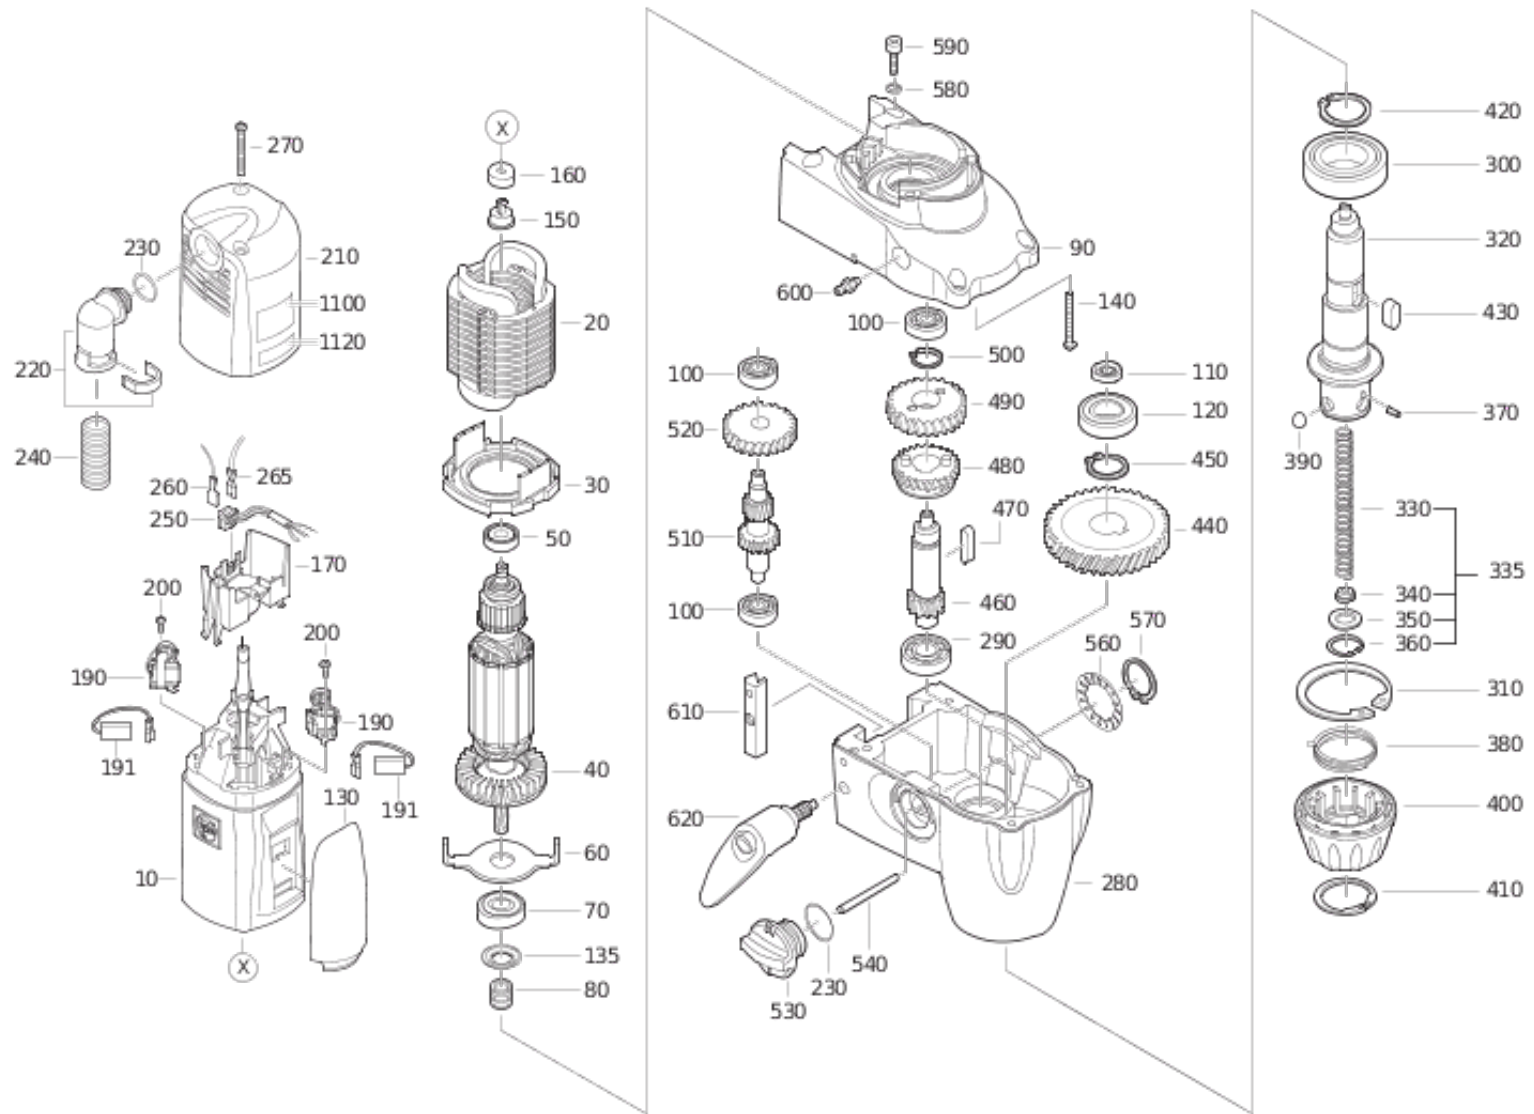

Type:
Best.-nr.:

KBM 50 Q (60Hz,120V)
72703009367

7 270 30 - KBM 50Q