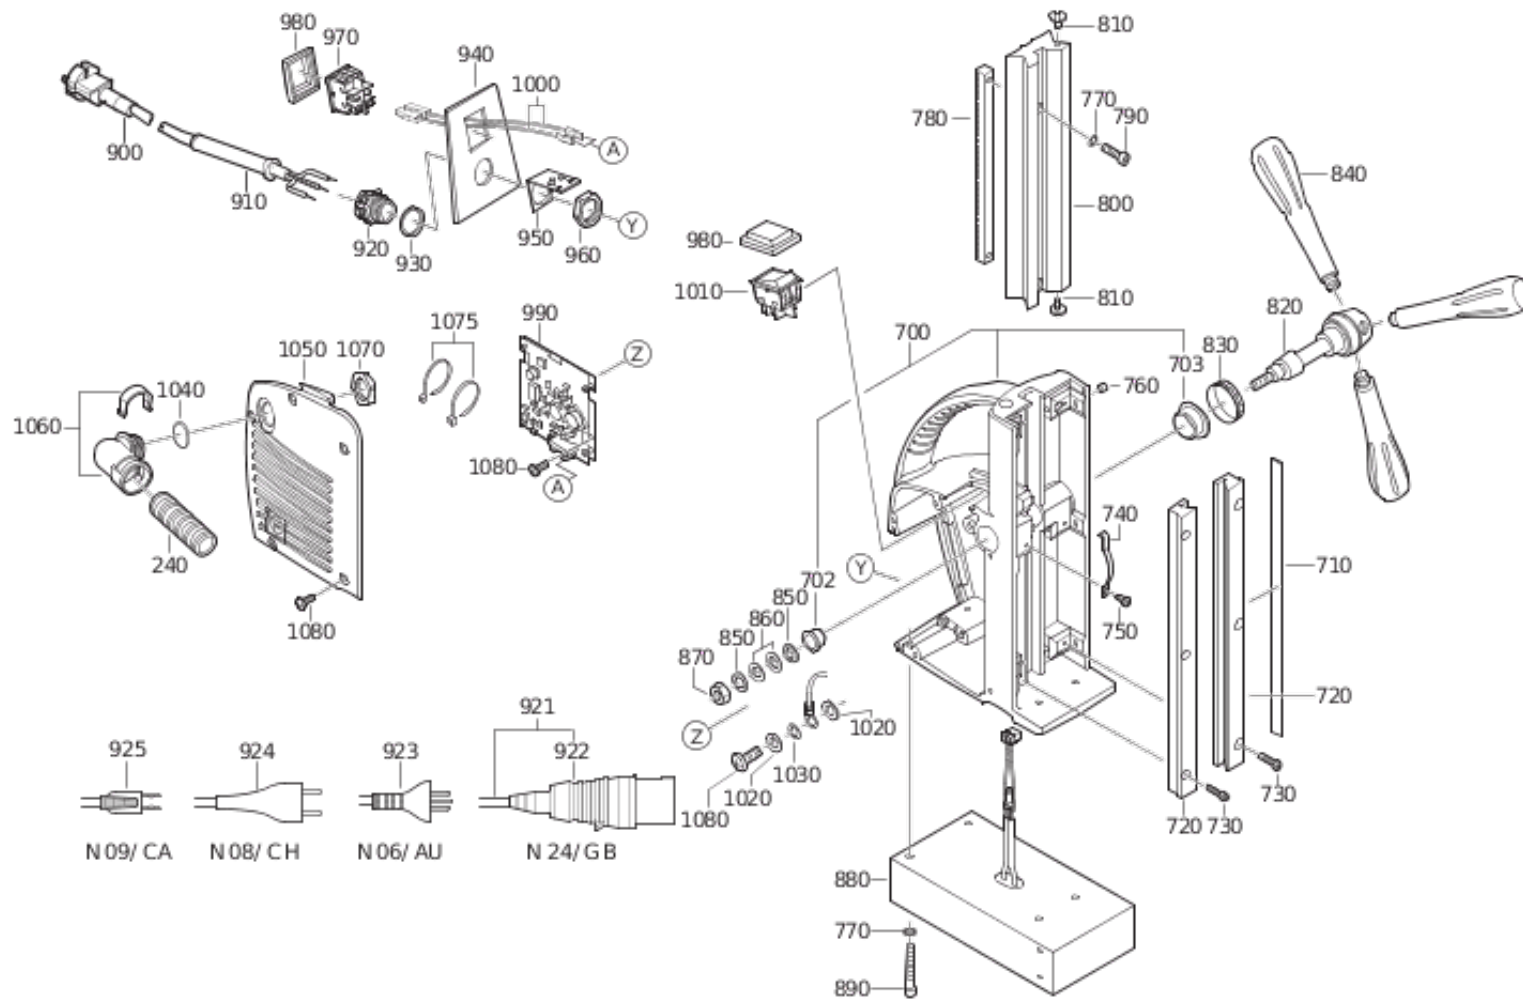

Type:
Best.-nr.:

KBM 50 Q (60Hz,120V)
72703009367

7 270 30 - KBM 50Q