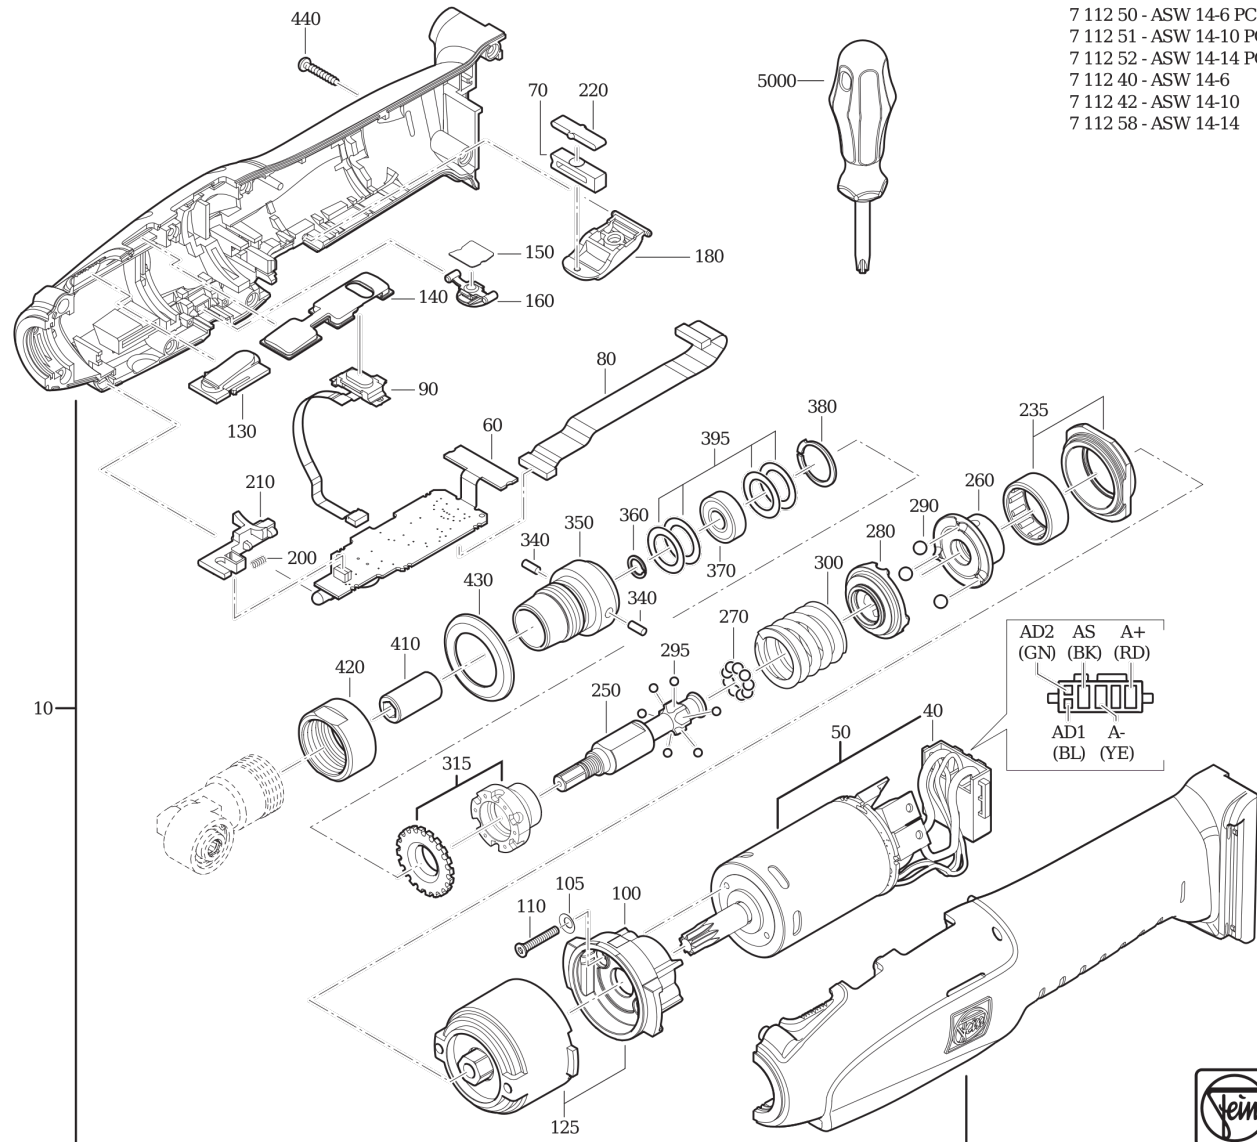

Type:
Part no.:

ASW 14-6 PC (14.4V)
71125000950

7 112 50 - ASW 14-6 PC
7 112 51 - ASW 14-10 PC
7 112 52 - ASW 14-14 PC
7 112 40 - ASW 14-6
7 112 42 - ASW 14-10
7 112 58 - ASW 14-14