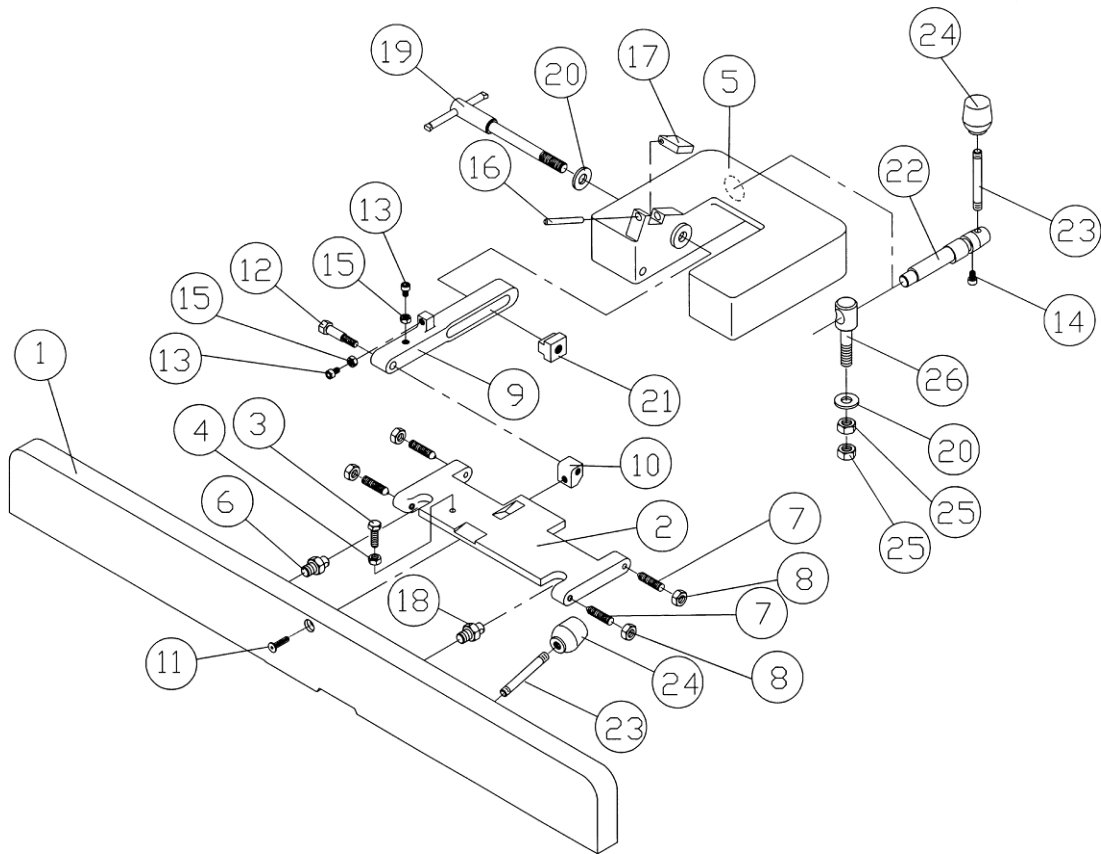

## Parts List – Fence Assembly (all models)

Index No.	Part No.	Description	Size	Qty
1.....	JC-F01.....	Fence Body.....		1
2.....	JC-F02.....	Fence Link.....		1
3.....	TS-0051061.....	Hex Head Screw.....	5/16"-18 x 1-1/4"	1
4.....	TS-0561021.....	Nut.....	5/16"-18	1
5.....	JC-F03.....	Fence Bracket.....		1
6.....	JC-F04.....	Bolt.....		2
7.....	JC-F05.....	Bolt.....	3/8"-16	4
8.....	TS-0561031.....	Nut.....	3/8"	4
9.....	JC-F06.....	Locking Link.....		1
10.....	JC-F07.....	Joint Plate.....		1
11.....	5C-E051.....	Flat Head Bolt.....	5/16"-18 x 1-1/2"	1
12.....	JC-F08.....	Screw.....		1
13.....	TS-0207081.....	Socket Head Cap Screw.....	1/4"-20 x 1-1/2"	2
14.....	TS-0207021.....	Socket Head Cap Screw.....	1/4"-20 x 1/2"	1
15.....	TS-0050061.....	Nut.....	1/4"-20	2
16.....	JC-F09.....	Pin.....	5x50	1
17.....	JC-F10.....	Stop Block.....		1
18.....	TS-0561052.....	Nut.....	1/2"-20	2
19.....	JC-F11.....	Locking Bolt w/Handle.....		1
20.....	TS-0680061.....	Flat Washer.....	1/2"	2
21.....	6296081.....	Nut.....		1
22.....	JC-F14.....	Eccentric Shaft.....		1
23.....	JC-F15.....	Handle.....		2
24.....	LA-H34.....	Knob.....		2
25.....	6296083.....	Hex Nut.....	1/2"-12	2
26.....	JC-F16.....	Eye Bolt.....		1