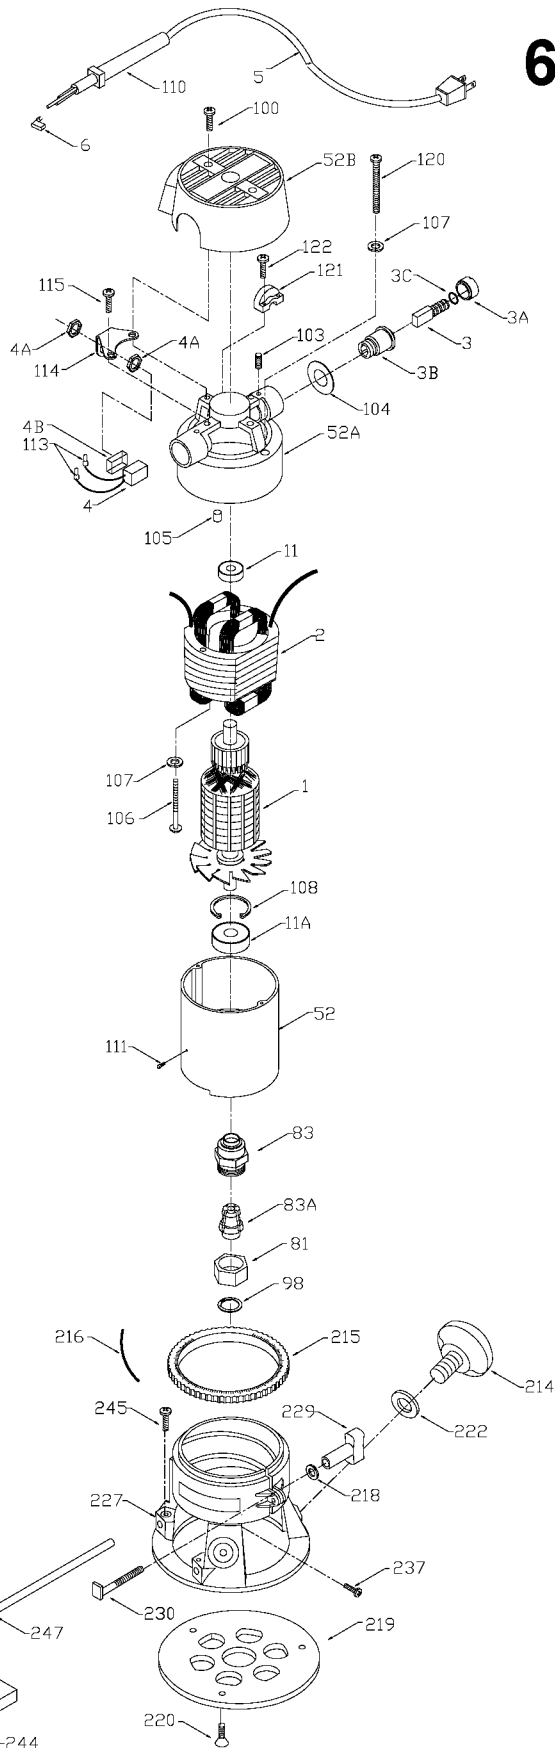

TYPES 2, 3, 4, 5, 6, 7