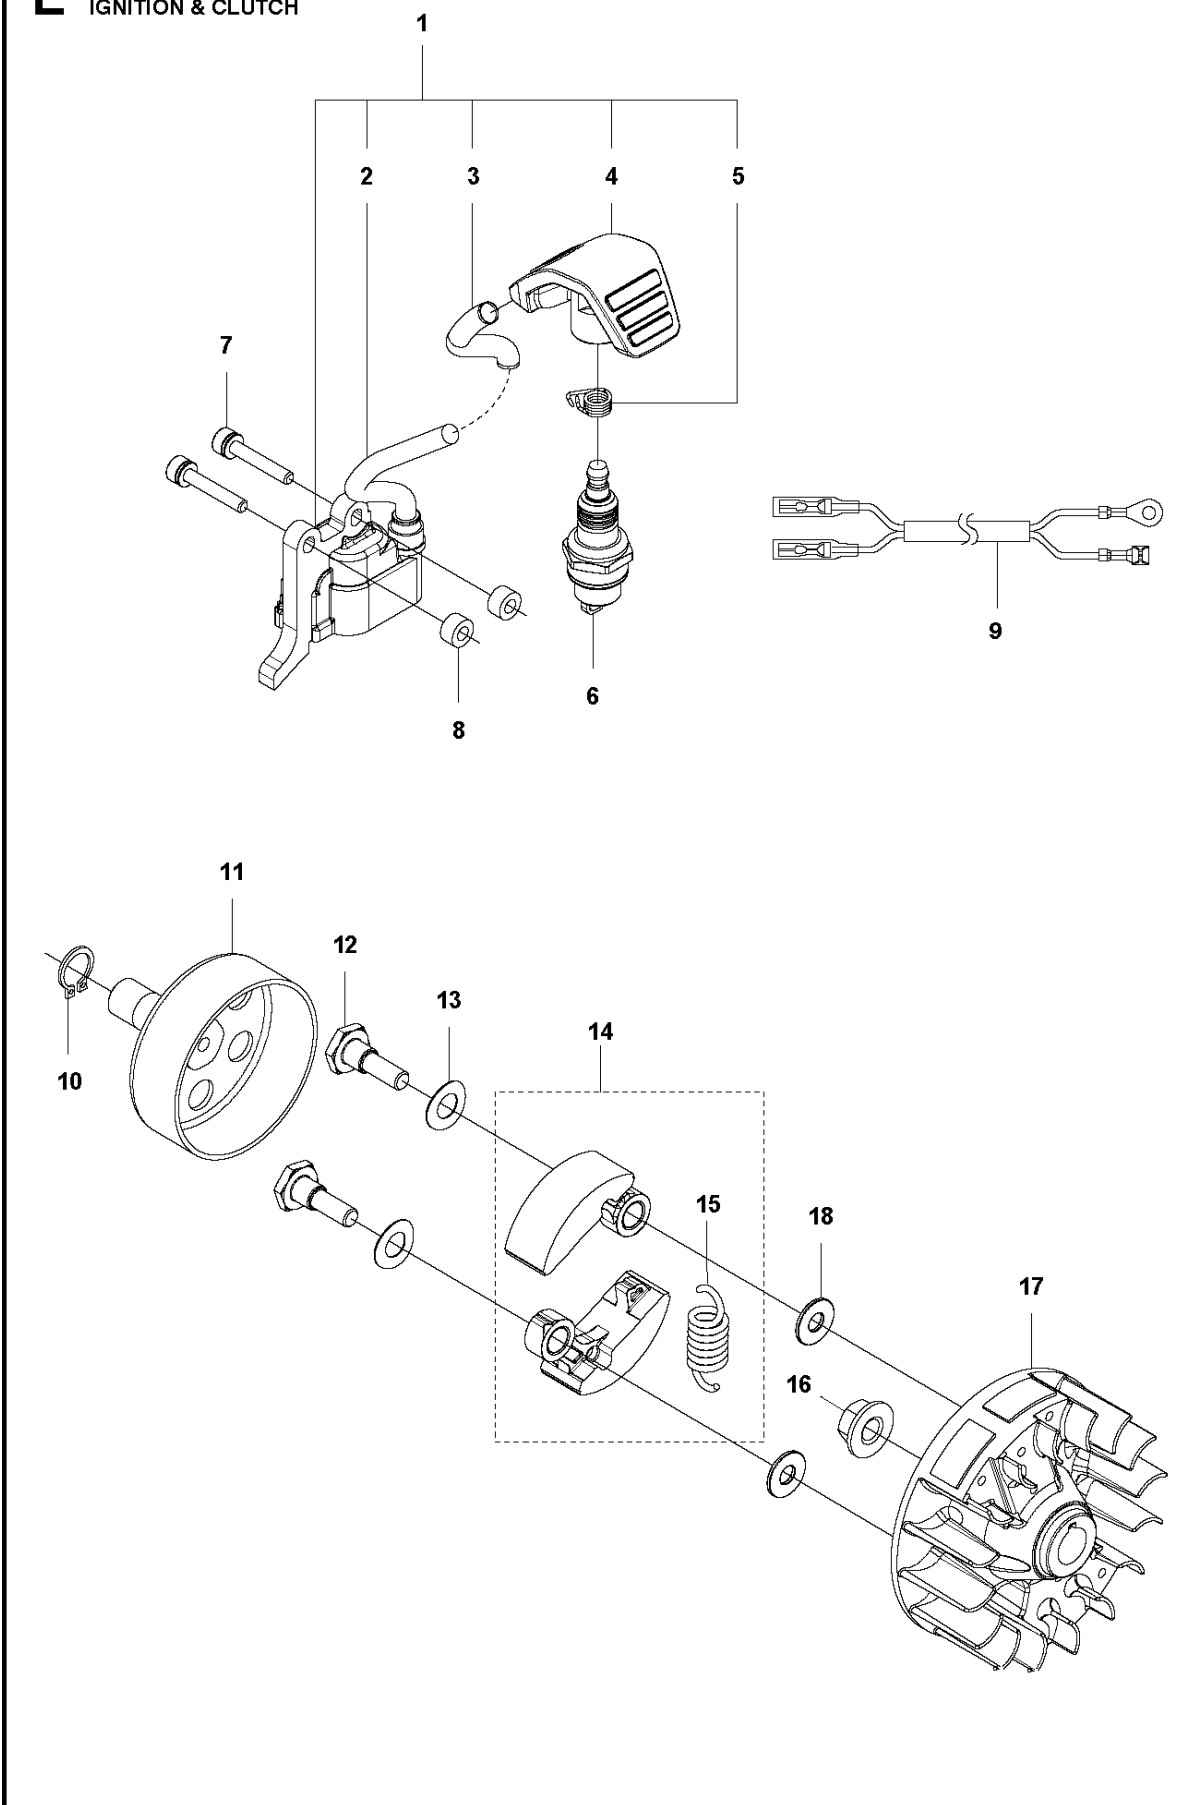

S Duo Balance
HARNESS

HARNES

525 L, 2013-03

Ref	Part no.	Description	Remark	Qty	Kit
1	537 27 57-01	HARNES		1	
1	537 27 57-03	HARNES	US	1	1
2	503 99 61-01	BAND		3	1
3	503 99 61-03	BAND		1	1
4	537 11 35-01	RETAINER		1	1
5	537 28 84-01	FRONT PIECE		1	1
6	537 28 83-01	FRONT PIECE		1	1
7	537 27 59-01	HIP PAD		1	1
8	502 02 28-01	HOOK		1	1
9	502 02 30-02	LOCK		1	1,8
10	502 02 38-01	SPRING		1	1,8
11	502 02 29-02	HOOK		1	1,8
12	735 31 09-20	E-CLIP		1	1,8
13	537 17 54-01	HIP PAD		3	1

L 524, 525
IGNITION & CLUTCH

IGNITION SYSTEM & CLUTCH

525 L, 2013-03

Ref	Part no.	Description	Remark	Qty	Kit
1	576 40 39-01	IGNITION MODULE		1	
2	576 88 27-01	IGNITION CABLE		1	1
3	579 59 07-01	TUBE		1	1
4	576 40 40-01	SPARK PLUG CAP		1	1
5	580 63 48-01	SPRING		1	1
6	584 96 81-01	SPARK PLUG	BPMR-8Y : NGK	1	
7	521 51 58-01	BOLT		2	
8	521 76 97-01	SPACER		2	
9	577 85 17-01	SHORT CIRCUIT CABLE		1	
10	516 12 41-01	RING		1	
11	581 14 20-01	CLUTCH DRUM		1	
12	513 18 96-01	SCREW		2	
13	521 75 82-01	WASHER		2	
14	577 05 28-01	CLUTCH ASSY		1	
15	576 40 07-01	CLUTCH SPRING		1	14
16	504 11 80-01	NUT		1	
17	578 96 78-01	FLYWHEEL		1	
18	505 05 44-01	WASHER		2	

B 524L, 525L, LS, LST, RJX,
SHAFT & HANDLE

SHAFT & HANDLE

525 L, 2013-03

Ref	Part no.	Description	Remark	Qty	Kit
1	503 99 78-04	HANDLE	RJX, (L, LST, RJD Australia)	1	
2	579 14 90-01	TUBE	L=1483 ?24mm	1	
3	510 90 61-01	BOLT	L, LS, LST, RJD M6x35	1	
3	725 23 80-51	SCREW EHHM	RJX, LK M6x50	1	
4	503 87 90-01	KNOB	RJX, LK	1	
5	503 23 00-61	WASHER	RJX, LK	1	
6	503 87 19-06	HANDLE	L, LS, LST, RJX	1	
6	503 87 19-08	HANDLE	LK, RJD, (LST Australia)	1	
7	503 94 03-01	DISTANCE.HANDLE		1	
8	525 75 51-01	SCREW ITXSCFM	RJX	1	
9	503 94 10-01	HOOK	RJX	1	
10	731 23 14-01	HEXAGON NUT	RJX	1	
11	574 18 15-01	SCREW IHSCFTO	RJX, (L, LST, RJD Australia)	3	
12	502 19 71-01	SQUARE NUT		1	
13	581 81 51-01	DRIVE SHAFT	L=1515 ?7mm	1	
14	522 93 02-05	LABEL WARNING		1	
15	503 79 56-01	LABEL		1	
16	537 10 10-01	LABEL	RJX	1	