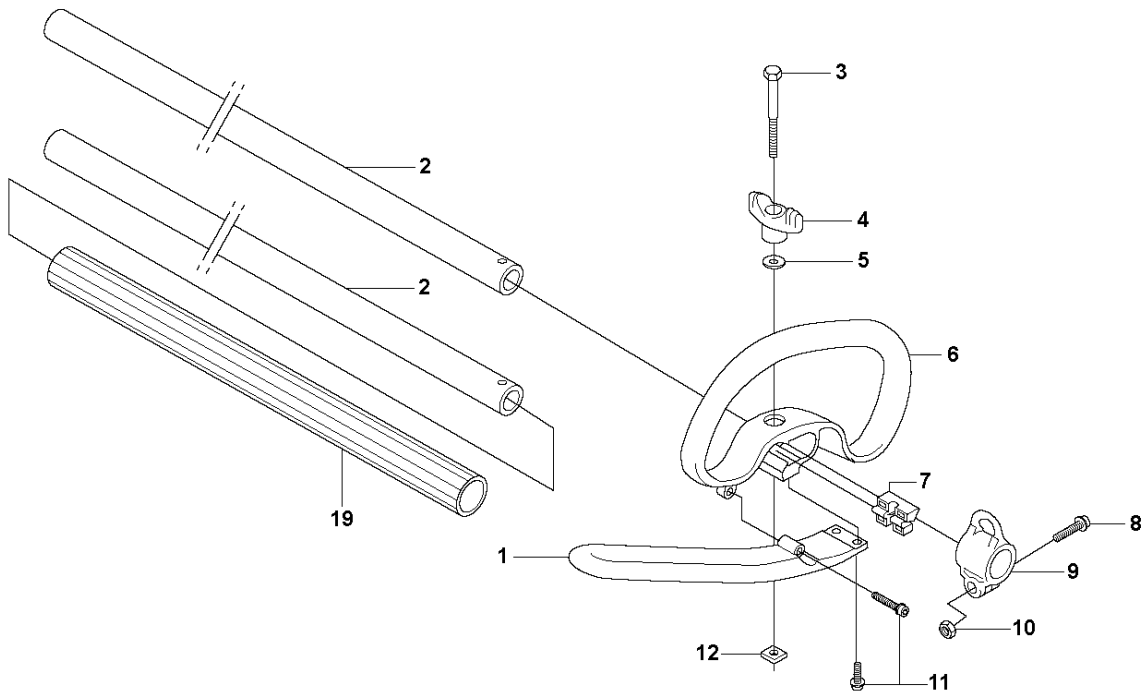

S Duo Balance
HARNESS

HARNES

525 L, 2013-03

Ref	Part no.	Description	Remark	Qty	Kit
1	537 27 57-01	HARNES		1	
1	537 27 57-03	HARNES	US	1	1
2	503 99 61-01	BAND		3	1
3	503 99 61-03	BAND		1	1
4	537 11 35-01	RETAINER		1	1
5	537 28 84-01	FRONT PIECE		1	1
6	537 28 83-01	FRONT PIECE		1	1
7	537 27 59-01	HIP PAD		1	1
8	502 02 28-01	HOOK		1	1
9	502 02 30-02	LOCK		1	1,8
10	502 02 38-01	SPRING		1	1,8
11	502 02 29-02	HOOK		1	1,8
12	735 31 09-20	E-CLIP		1	1,8
13	537 17 54-01	HIP PAD		3	1

L 524, 525
IGNITION & CLUTCH

IGNITION SYSTEM & CLUTCH

525 L, 2013-03

Ref	Part no.	Description	Remark	Qty	Kit
1	576 40 39-01	IGNITION MODULE		1	
2	576 88 27-01	IGNITION CABLE		1	1
3	579 59 07-01	TUBE		1	1
4	576 40 40-01	SPARK PLUG CAP		1	1
5	580 63 48-01	SPRING		1	1
6	584 96 81-01	SPARK PLUG	BPMR-8Y : NGK	1	
7	521 51 58-01	BOLT		2	
8	521 76 97-01	SPACER		2	
9	577 85 17-01	SHORT CIRCUIT CABLE		1	
10	516 12 41-01	RING		1	
11	581 14 20-01	CLUTCH DRUM		1	
12	513 18 96-01	SCREW		2	
13	521 75 82-01	WASHER		2	
14	577 05 28-01	CLUTCH ASSY		1	
15	576 40 07-01	CLUTCH SPRING		1	14
16	504 11 80-01	NUT		1	
17	578 96 78-01	FLYWHEEL		1	
18	505 05 44-01	WASHER		2	

B 524L, 525L, LS, LST, RJX,
SHAFT & HANDLE

SHAFT & HANDLE

525 L, 2013-03

Ref	Part no.	Description	Remark	Qty	Kit
1	503 99 78-04	HANDLE	RJX, (L, LST, RJD Australia)	1	
2	579 14 90-01	TUBE	L=1483 ?24mm	1	
3	510 90 61-01	BOLT	L, LS, LST, RJD M6x35	1	
3	725 23 80-51	SCREW EHHM	RJX, LK M6x50	1	
4	503 87 90-01	KNOB	RJX, LK	1	
5	503 23 00-61	WASHER	RJX, LK	1	
6	503 87 19-06	HANDLE	L, LS, LST, RJX	1	
6	503 87 19-08	HANDLE	LK, RJD, (LST Australia)	1	
7	503 94 03-01	DISTANCE.HANDLE		1	
8	525 75 51-01	SCREW ITXSCFM	RJX	1	
9	503 94 10-01	HOOK	RJX	1	
10	731 23 14-01	HEXAGON NUT	RJX	1	
11	574 18 15-01	SCREW IHSCFTO	RJX, (L, LST, RJD Australia)	3	
12	502 19 71-01	SQUARE NUT		1	
13	581 81 51-01	DRIVE SHAFT	L=1515 ?7mm	1	
14	522 93 02-05	LABEL WARNING		1	
15	503 79 56-01	LABEL		1	
16	537 10 10-01	LABEL	RJX	1	