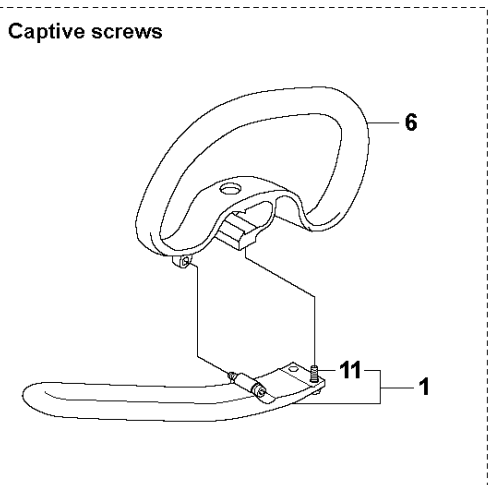

S Duo Balance
HARNESS

HARNES

525 L, 2013-03

Ref	Part no.	Description	Remark	Qty	Kit
1	537 27 57-01	HARNES		1	
1	537 27 57-03	HARNES	US	1	1
2	503 99 61-01	BAND		3	1
3	503 99 61-03	BAND		1	1
4	537 11 35-01	RETAINER		1	1
5	537 28 84-01	FRONT PIECE		1	1
6	537 28 83-01	FRONT PIECE		1	1
7	537 27 59-01	HIP PAD		1	1
8	502 02 28-01	HOOK		1	1
9	502 02 30-02	LOCK		1	1,8
10	502 02 38-01	SPRING		1	1,8
11	502 02 29-02	HOOK		1	1,8
12	735 31 09-20	E-CLIP		1	1,8
13	537 17 54-01	HIP PAD		3	1

L 524, 525
IGNITION & CLUTCH

IGNITION SYSTEM & CLUTCH

525 L, 2013-03

Ref	Part no.	Description	Remark	Qty	Kit
1	576 40 39-01	IGNITION MODULE		1	
2	576 88 27-01	IGNITION CABLE		1	1
3	579 59 07-01	TUBE		1	1
4	576 40 40-01	SPARK PLUG CAP		1	1
5	580 63 48-01	SPRING		1	1
6	584 96 81-01	SPARK PLUG	BPMR-8Y : NGK	1	
7	521 51 58-01	BOLT		2	
8	521 76 97-01	SPACER		2	
9	577 85 17-01	SHORT CIRCUIT CABLE		1	
10	516 12 41-01	RING		1	
11	581 14 20-01	CLUTCH DRUM		1	
12	513 18 96-01	SCREW		2	
13	521 75 82-01	WASHER		2	
14	577 05 28-01	CLUTCH ASSY		1	
15	576 40 07-01	CLUTCH SPRING		1	14
16	504 11 80-01	NUT		1	
17	578 96 78-01	FLYWHEEL		1	
18	505 05 44-01	WASHER		2	

B 524L, 525L, LS, LST, RJX,
SHAFT & HANDLE

SHAFT & HANDLE

525 L, 2013-03

Ref	Part no.	Description	Remark	Qty	Kit
1	503 99 78-04	HANDLE	RJX, (L, LST, RJD Australia)	1	
2	579 14 90-01	TUBE	L=1483 ?24mm	1	
3	510 90 61-01	BOLT	L, LS, LST, RJD M6x35	1	
3	725 23 80-51	SCREW EHHM	RJX, LK M6x50	1	
4	503 87 90-01	KNOB	RJX, LK	1	
5	503 23 00-61	WASHER	RJX, LK	1	
6	503 87 19-06	HANDLE	L, LS, LST, RJX	1	
6	503 87 19-08	HANDLE	LK, RJD, (LST Australia)	1	
7	503 94 03-01	DISTANCE.HANDLE		1	
8	525 75 51-01	SCREW ITXSCFM	RJX	1	
9	503 94 10-01	HOOK	RJX	1	
10	731 23 14-01	HEXAGON NUT	RJX	1	
11	574 18 15-01	SCREW IHSCFTO	RJX, (L, LST, RJD Australia)	3	
12	502 19 71-01	SQUARE NUT		1	
13	581 81 51-01	DRIVE SHAFT	L=1515 ?7mm	1	
14	522 93 02-05	LABEL WARNING		1	
15	503 79 56-01	LABEL		1	
16	537 10 10-01	LABEL	RJX	1	