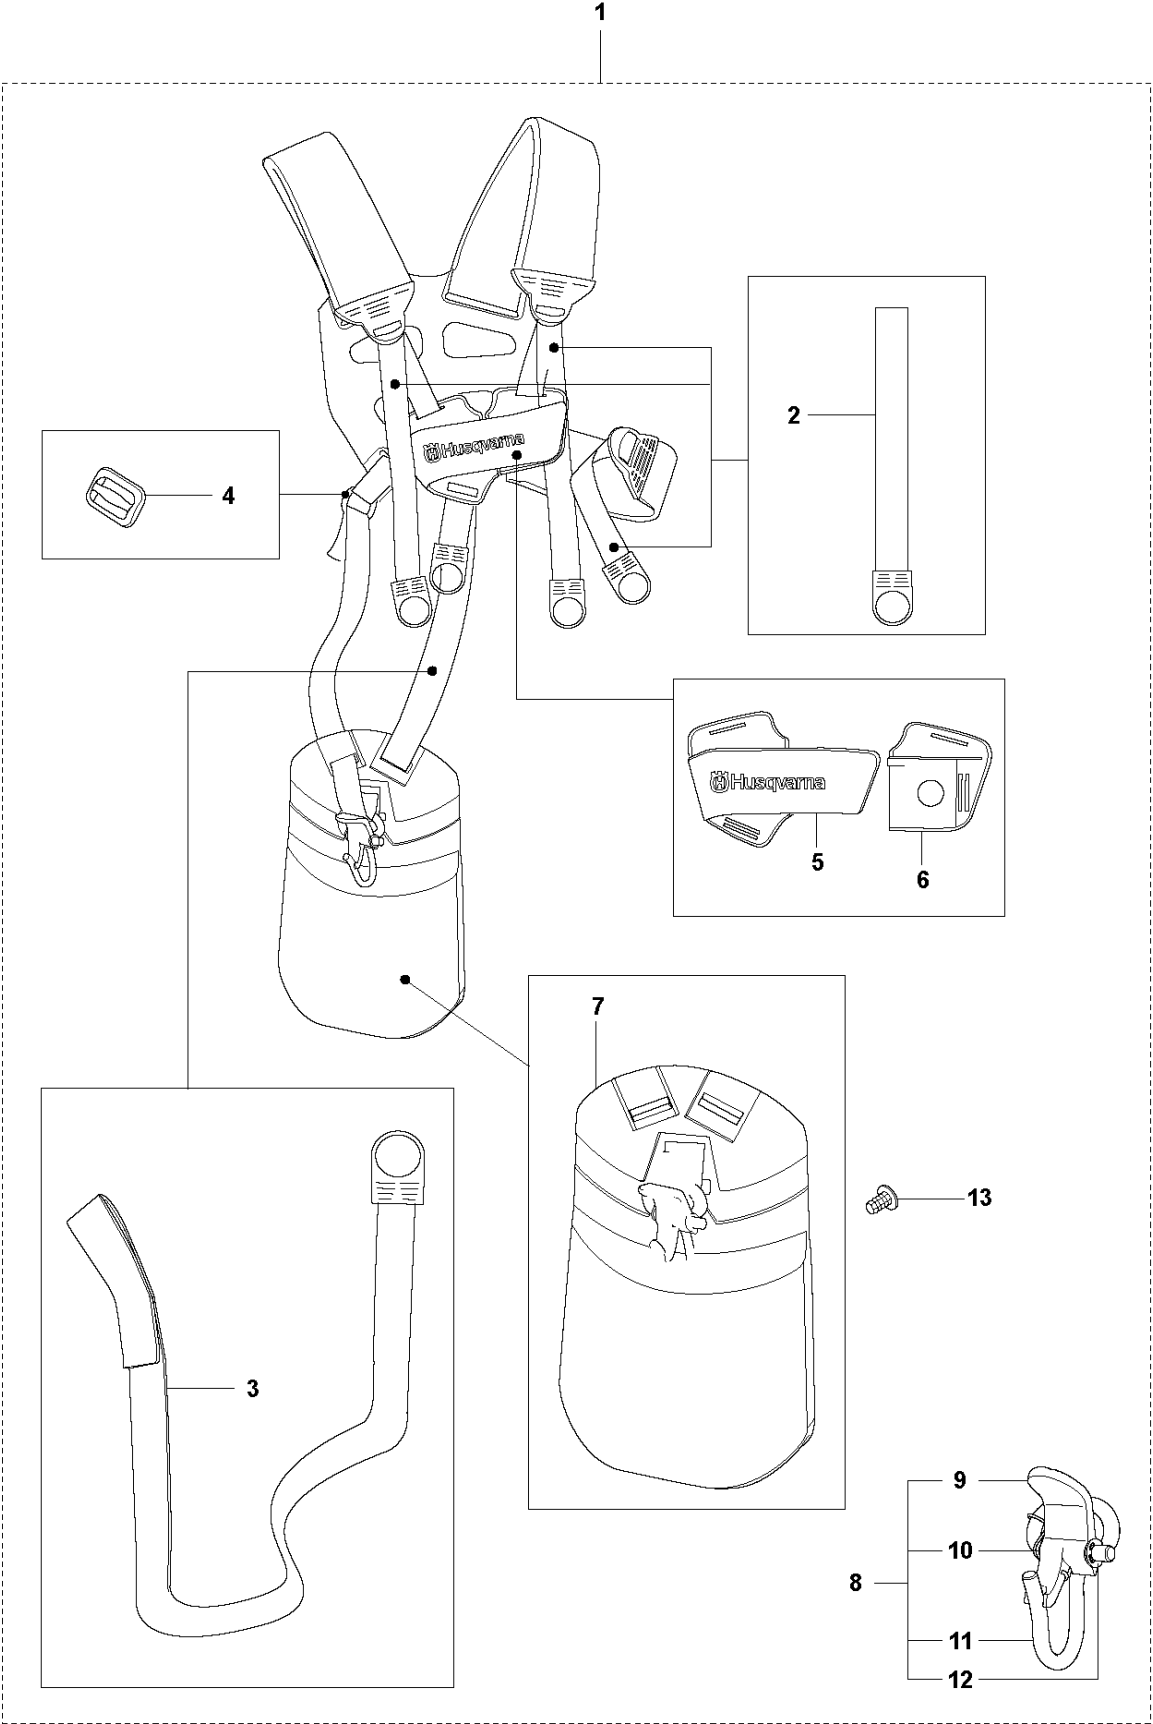

M 524, 525
CYLINDER PISTON & MUFFLER

CYLINDER, PISTON & MUFFLER

525 L, 2013-03

Ref	Part no.	Description	Remark	Qty	Kit
1	544 25 68-01	SCREW		2	
2	578 78 53-01	PLATE		1	
3	504 11 43-01	SCREW		4	
4	577 97 90-01	CYLINDER		1	
5	576 39 87-02	GASKET		1	
6	506 61 81-01	RING		2	
7	577 91 74-01	PISTON		1	
8	505 04 07-01	PIN		1	
9	505 04 52-01	RING		2	
10	585 24 86-01	MUFFLER		1	
10	580 52 36-01	MUFFLER ASSY	USA	1	
10	585 03 29-01	MUFFLER ASSY	Australia / New Zealand	1	
11	578 40 81-01	GASKET		1	
12	504 11 43-01	SCREW		2	
13	580 51 44-01	SPARK ARRESTER		1	10
14	729 57 74-05	SCREW CRPANT		1	10

S Duo Balance
HARNESS

HARNES

525 L, 2013-03

Ref	Part no.	Description	Remark	Qty	Kit
1	537 27 57-01	HARNES		1	
1	537 27 57-03	HARNES	US	1	1
2	503 99 61-01	BAND		3	1
3	503 99 61-03	BAND		1	1
4	537 11 35-01	RETAINER		1	1
5	537 28 84-01	FRONT PIECE		1	1
6	537 28 83-01	FRONT PIECE		1	1
7	537 27 59-01	HIP PAD		1	1
8	502 02 28-01	HOOK		1	1
9	502 02 30-02	LOCK		1	1,8
10	502 02 38-01	SPRING		1	1,8
11	502 02 29-02	HOOK		1	1,8
12	735 31 09-20	E-CLIP		1	1,8
13	537 17 54-01	HIP PAD		3	1

L 524, 525
IGNITION & CLUTCH

IGNITION SYSTEM & CLUTCH

525 L, 2013-03

Ref	Part no.	Description	Remark	Qty	Kit
1	576 40 39-01	IGNITION MODULE		1	
2	576 88 27-01	IGNITION CABLE		1	1
3	579 59 07-01	TUBE		1	1
4	576 40 40-01	SPARK PLUG CAP		1	1
5	580 63 48-01	SPRING		1	1
6	584 96 81-01	SPARK PLUG	BPMR-8Y : NGK	1	
7	521 51 58-01	BOLT		2	
8	521 76 97-01	SPACER		2	
9	577 85 17-01	SHORT CIRCUIT CABLE		1	
10	516 12 41-01	RING		1	
11	581 14 20-01	CLUTCH DRUM		1	
12	513 18 96-01	SCREW		2	
13	521 75 82-01	WASHER		2	
14	577 05 28-01	CLUTCH ASSY		1	
15	576 40 07-01	CLUTCH SPRING		1	14
16	504 11 80-01	NUT		1	
17	578 96 78-01	FLYWHEEL		1	
18	505 05 44-01	WASHER		2	