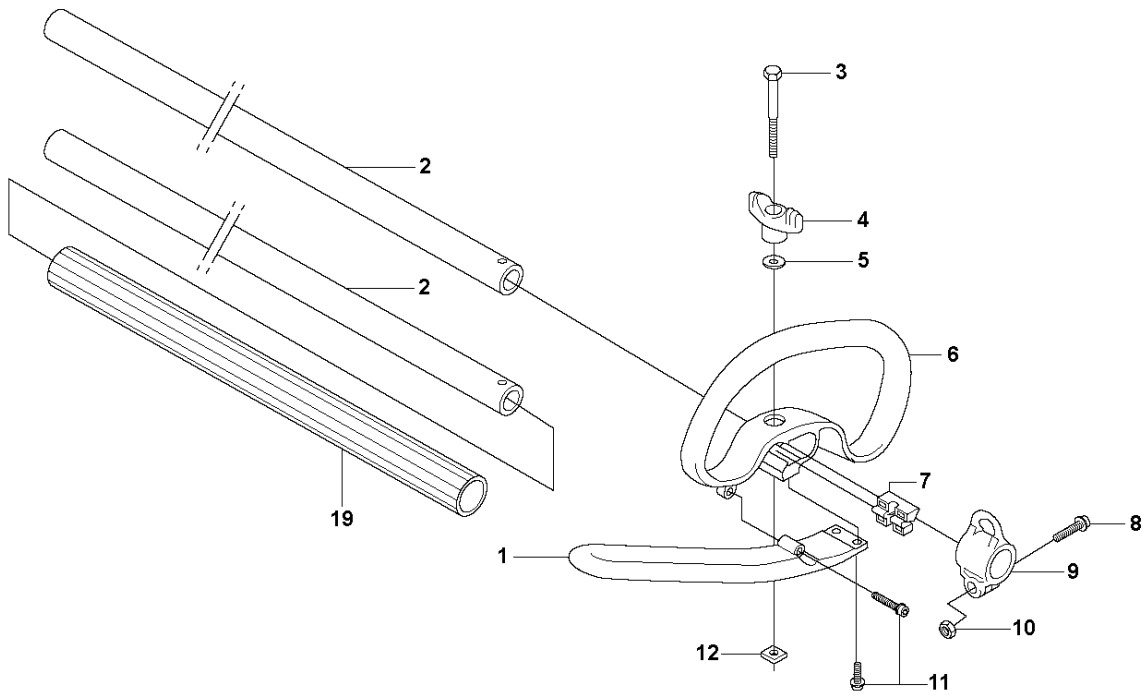

S Duo Balance HARNESS

HARNES

524 L, 2013-03

Ref	Part no.	Description	Remark	Qty	Kit
1	537 27 57-01	HARNES		1	
1	537 27 57-03	HARNES	US	1	1
2	503 99 61-01	BAND		3	1
3	503 99 61-03	BAND		1	1
4	537 11 35-01	RETAINER		1	1
5	537 28 84-01	FRONT PIECE		1	1
6	537 28 83-01	FRONT PIECE		1	1
7	537 27 59-01	HIP PAD		1	1
8	502 02 28-01	HOOK		1	1
9	502 02 30-02	LOCK		1	1,8
10	502 02 38-01	SPRING		1	1,8
11	502 02 29-02	HOOK		1	1,8
12	735 31 09-20	E-CLIP		1	1,8
13	537 17 54-01	HIP PAD		3	1

B 524L, 525L, LS, LST, RJX,
SHAFT & HANDLE

14

15

16

SHAFT & HANDLE

524 L, 2013-03

Ref	Part no.	Description	Remark	Qty	Kit
1	503 99 78-04	HANDLE	RJX, (L, LST, RJD Australia)	1	
2	579 14 90-01	TUBE	L=1483 ?24mm	1	
3	510 90 61-01	BOLT	L, LS, LST, RJD M6x35	1	
3	725 23 80-51	SCREW EHHM	RJX, LK M6x50	1	
4	503 87 90-01	KNOB	RJX, LK	1	
5	503 23 00-61	WASHER	RJX, LK	1	
6	503 87 19-06	HANDLE	L, LS, LST, RJX	1	
6	503 87 19-08	HANDLE	LK, RJD, (LST Australia)	1	
7	503 94 03-01	DISTANCE.HANDLE		1	
8	525 75 51-01	SCREW ITXSCFM	RJX	1	
9	503 94 10-01	HOOK	RJX	1	
10	731 23 14-01	HEXAGON NUT	RJX	1	
11	574 18 15-01	SCREW IHSCFTO	RJX, (L, LST, RJD Australia)	3	
12	502 19 71-01	SQUARE NUT		1	
13	581 81 51-01	DRIVE SHAFT	L=1515 ?7mm	1	
14	522 93 02-05	LABEL WARNING		1	
15	503 79 56-01	LABEL		1	
16	537 10 10-01	LABEL	RJX	1	