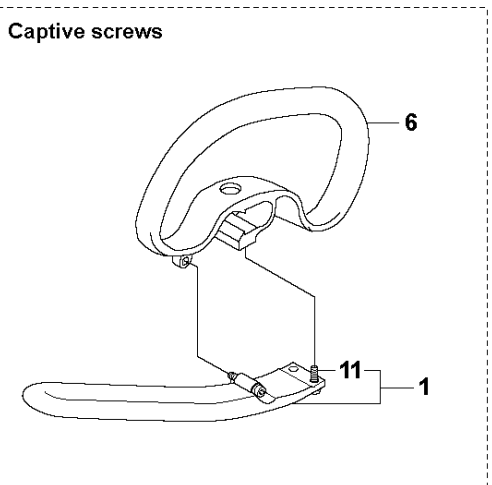

S Duo Balance HARNESS

HARNES

524 L, 2013-03

Ref	Part no.	Description	Remark	Qty	Kit
1	537 27 57-01	HARNES		1	
1	537 27 57-03	HARNES	US	1	1
2	503 99 61-01	BAND		3	1
3	503 99 61-03	BAND		1	1
4	537 11 35-01	RETAINER		1	1
5	537 28 84-01	FRONT PIECE		1	1
6	537 28 83-01	FRONT PIECE		1	1
7	537 27 59-01	HIP PAD		1	1
8	502 02 28-01	HOOK		1	1
9	502 02 30-02	LOCK		1	1,8
10	502 02 38-01	SPRING		1	1,8
11	502 02 29-02	HOOK		1	1,8
12	735 31 09-20	E-CLIP		1	1,8
13	537 17 54-01	HIP PAD		3	1

B 524L, 525L, LS, LST, RJX,
SHAFT & HANDLE

14

15

16

SHAFT & HANDLE

524 L, 2013-03

Ref	Part no.	Description	Remark	Qty	Kit
1	503 99 78-04	HANDLE	RJX, (L, LST, RJD Australia)	1	
2	579 14 90-01	TUBE	L=1483 ?24mm	1	
3	510 90 61-01	BOLT	L, LS, LST, RJD M6x35	1	
3	725 23 80-51	SCREW EHHM	RJX, LK M6x50	1	
4	503 87 90-01	KNOB	RJX, LK	1	
5	503 23 00-61	WASHER	RJX, LK	1	
6	503 87 19-06	HANDLE	L, LS, LST, RJX	1	
6	503 87 19-08	HANDLE	LK, RJD, (LST Australia)	1	
7	503 94 03-01	DISTANCE.HANDLE		1	
8	525 75 51-01	SCREW ITXSCFM	RJX	1	
9	503 94 10-01	HOOK	RJX	1	
10	731 23 14-01	HEXAGON NUT	RJX	1	
11	574 18 15-01	SCREW IHSCFTO	RJX, (L, LST, RJD Australia)	3	
12	502 19 71-01	SQUARE NUT		1	
13	581 81 51-01	DRIVE SHAFT	L=1515 ?7mm	1	
14	522 93 02-05	LABEL WARNING		1	
15	503 79 56-01	LABEL		1	
16	537 10 10-01	LABEL	RJX	1	