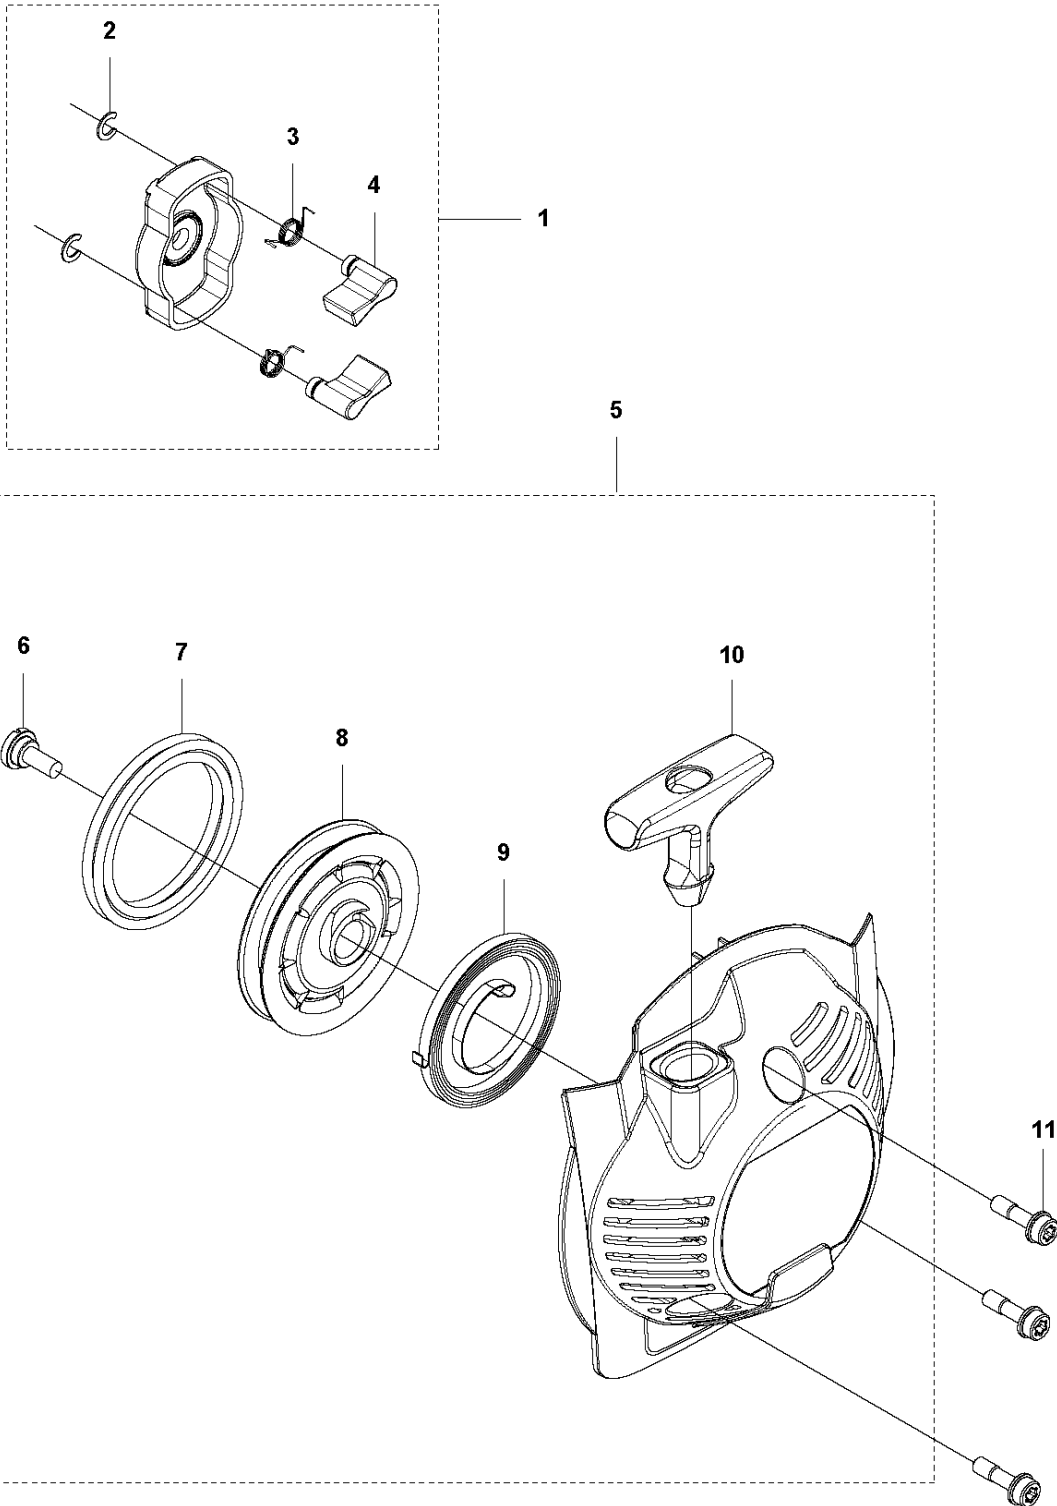

IGNITION SYSTEM & CLUTCH

524 L, 2013-03

Ref	Part no.	Description	Remark	Qty	Kit
1	576 40 39-01	IGNITION MODULE		1	
2	576 88 27-01	IGNITION CABLE		1	1
3	579 59 07-01	TUBE		1	1
4	576 40 40-01	SPARK PLUG CAP		1	1
5	580 63 48-01	SPRING		1	1
6	584 96 81-01	SPARK PLUG	BPMR-8Y : NGK	1	
7	521 51 58-01	BOLT		2	
8	521 76 97-01	SPACER		2	
9	577 85 17-01	SHORT CIRCUIT CABLE		1	
10	516 12 41-01	RING		1	
11	581 14 20-01	CLUTCH DRUM		1	
12	513 18 96-01	SCREW		2	
13	521 75 82-01	WASHER		2	
14	577 05 28-01	CLUTCH ASSY		1	
15	576 40 07-01	CLUTCH SPRING		1	14
16	504 11 80-01	NUT		1	
17	578 96 78-01	FLYWHEEL		1	
18	505 05 44-01	WASHER		2	

B 524L, 525L, LS, LST, RJX,
SHAFT & HANDLE

14

15

16

SHAFT & HANDLE

524 L, 2013-03

Ref	Part no.	Description	Remark	Qty	Kit
1	503 99 78-04	HANDLE	RJX, (L, LST, RJD Australia)	1	
2	579 14 90-01	TUBE	L=1483 ?24mm	1	
3	510 90 61-01	BOLT	L, LS, LST, RJD M6x35	1	
3	725 23 80-51	SCREW EHHM	RJX, LK M6x50	1	
4	503 87 90-01	KNOB	RJX, LK	1	
5	503 23 00-61	WASHER	RJX, LK	1	
6	503 87 19-06	HANDLE	L, LS, LST, RJX	1	
6	503 87 19-08	HANDLE	LK, RJD, (LST Australia)	1	
7	503 94 03-01	DISTANCE.HANDLE		1	
8	525 75 51-01	SCREW ITXSCFM	RJX	1	
9	503 94 10-01	HOOK	RJX	1	
10	731 23 14-01	HEXAGON NUT	RJX	1	
11	574 18 15-01	SCREW IHSCFTO	RJX, (L, LST, RJD Australia)	3	
12	502 19 71-01	SQUARE NUT		1	
13	581 81 51-01	DRIVE SHAFT	L=1515 ?7mm	1	
14	522 93 02-05	LABEL WARNING		1	
15	503 79 56-01	LABEL		1	
16	537 10 10-01	LABEL	RJX	1	

J1 524L, 525L, 525LS, LST, RJD, RS
STARTER

STARTER

524 L, 2013-03

Ref	Part no.	Description	Remark	Qty	Kit
1	581 14 65-01	STARTER PULLEY		1	
2	521 60 04-01	E-RING		2	1
3	521 60 03-01	SPRING		2	1
4	521 60 02-01	RATCHET		2	1
5	578 99 25-01	STARTER		1	
6	506 61 30-01	SCREW		1	5
7	579 06 46-01	ROPE		1	5
8	579 06 48-01	STARTER PULLEY		1	5
9	504 11 50-01	SPRING.SPIRAL		1	5
10	575 48 95-01	STARTER HANDLE		1	5
11	577 81 54-01	BOLT		3	
12	579 36 96-01	DECAL		1	