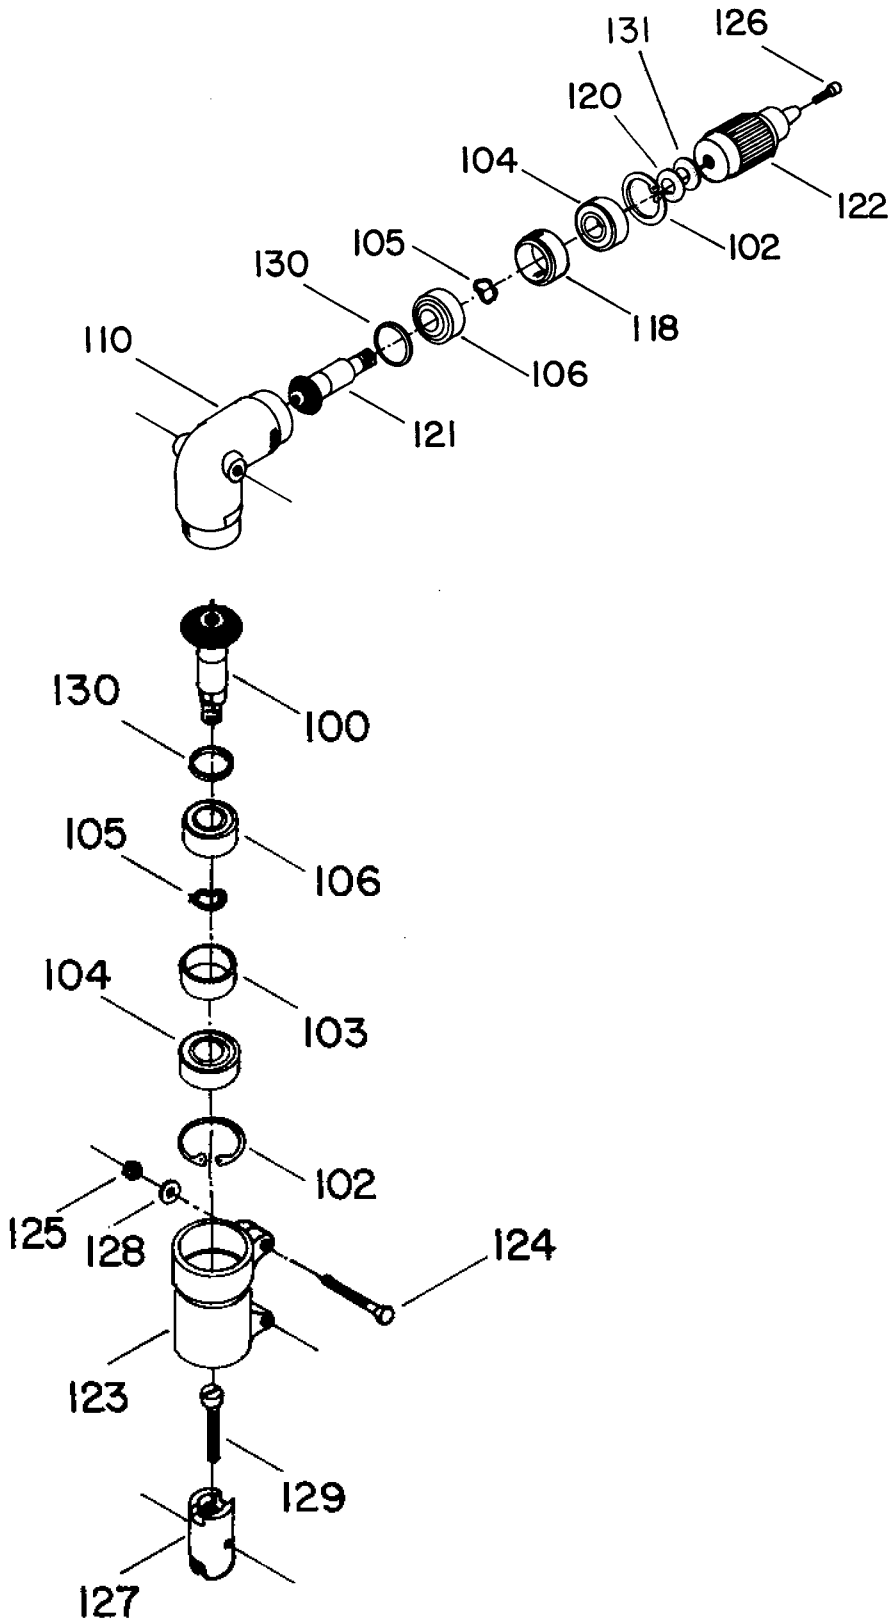

## RIGHT ANGLE DRIVE

## Parts List for 5079 Type 1

Item Number	Part Number	Description	Qty Required
100	000000-00	No Longer Available	1
102	861737	RING	10
103	000000-00	No Longer Available	1
104	803831SV	BEARING	3
105	861738	RING	10
106	862159	BEARING	3
110	697522	BODY	1
118	000000-00	No Longer Available	1
121	000000-00	No Longer Available	1
122	861970	CHUCK	1
123	848661	SLEEVE	1
124	861849	SCREW	10
125	862155	NUT	10
126	840046	SCREW	10
127	000000-00	No Longer Available	1
127	862215	COUPLING	1
128	823374	WASHER	10
129	865821	SCREW	10
130	862601	WASHER	10
132	875134	CHUCK KEY	1
134	873580	PIN WRENCH (5079)	1
800	801946	LUBE	1
800	801945	TUBE GREASE	1