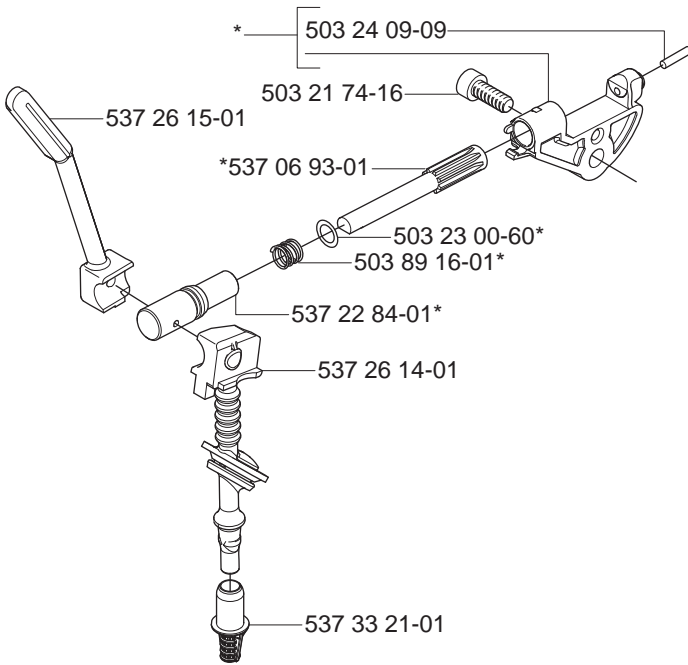

# 460

**Spare parts**  
**Ersatzteile**  
**Pièces détachées**  
**Reserve onderdelen**  
**Repuestos**  
**Reservdelar**

**A****\*compl 537 28 63-01 455 Rancher, 460**

**B**

**\*compl 537 10 55-02 455 Rancher**

**\*\*compl 544 18 01-02 460**

C

\*compl 537 30 89-01

(x3) \*503 20 34-76

503 98 74-01\*

**D**

\*compl 537 28 42-01

537 32 33-05\*

**S**

**Up to 054802250 (455Rancher)**  
**Up to 054802250 (460)**