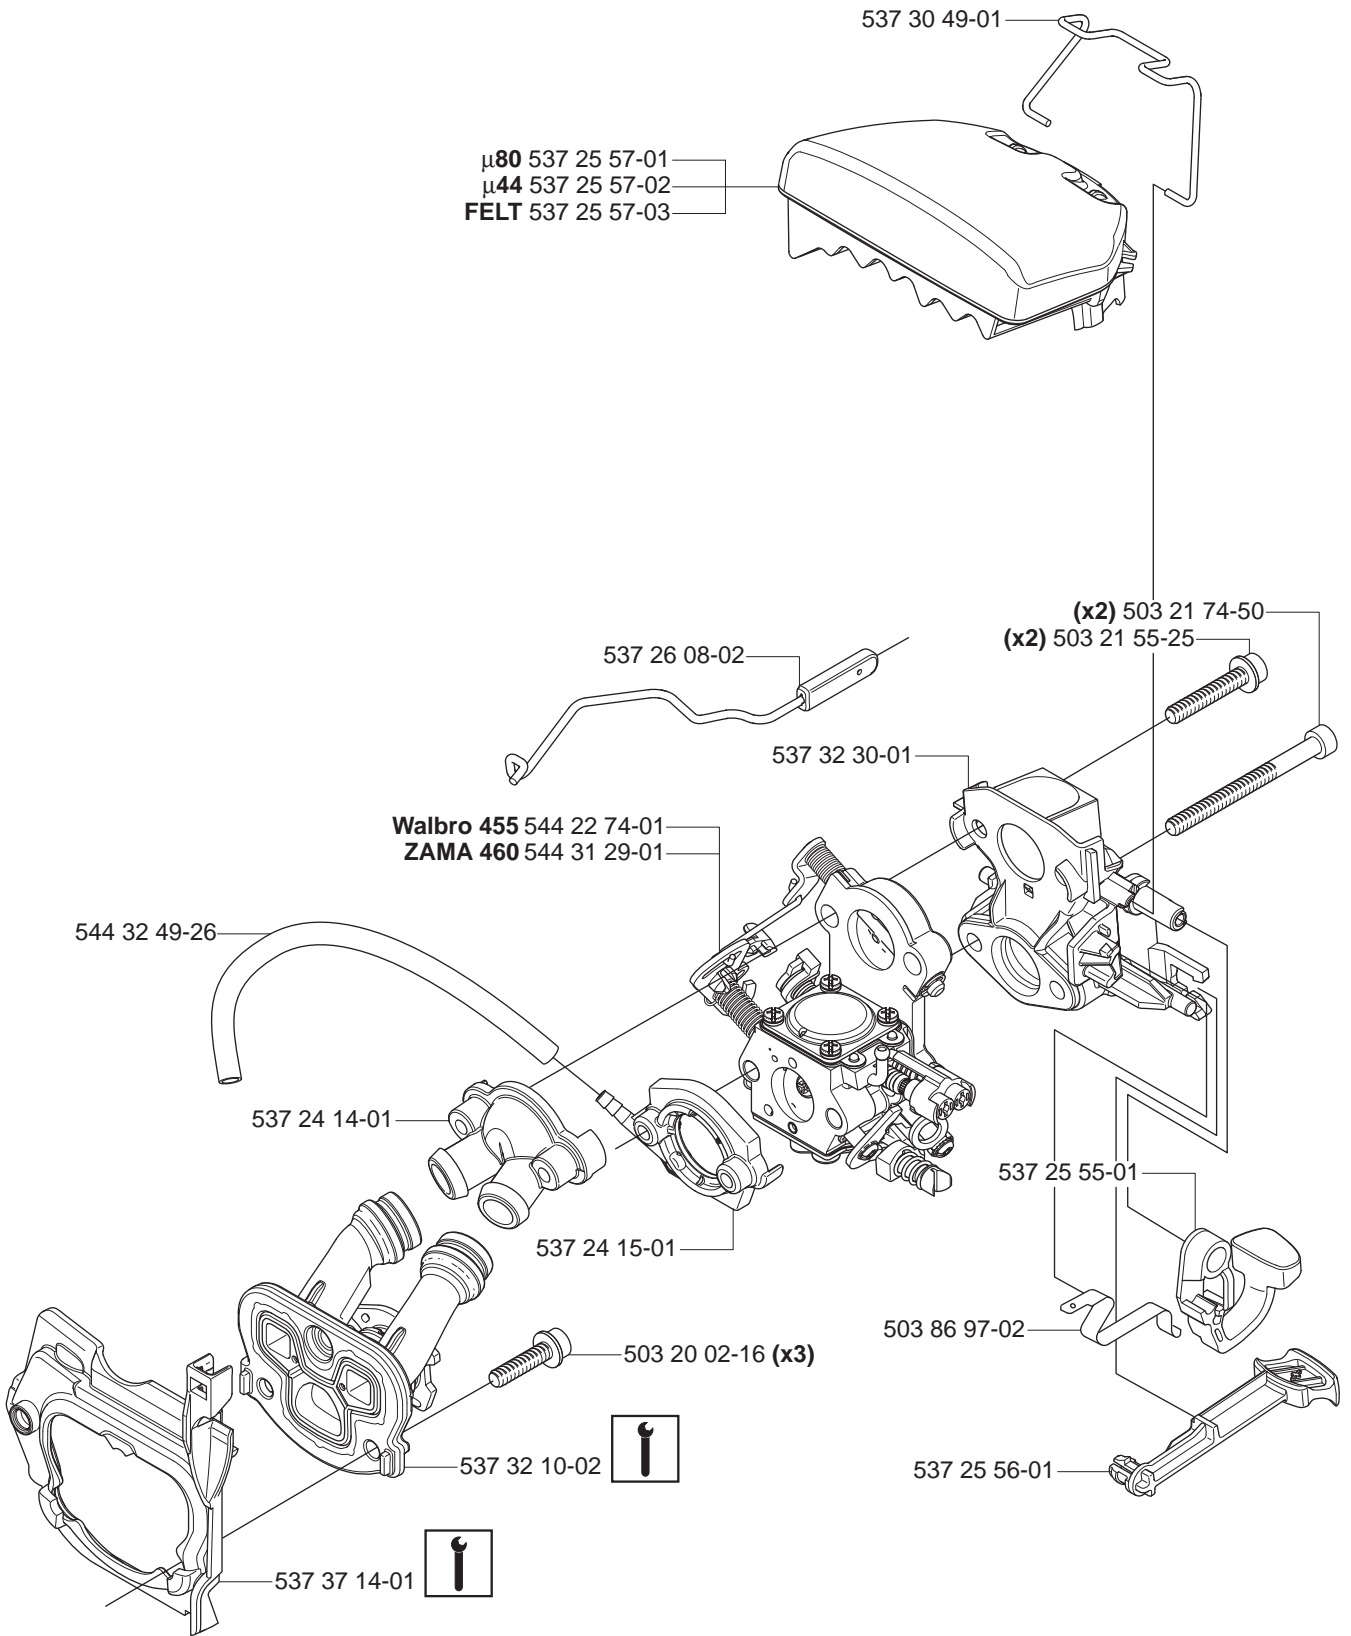

**\*\*compl 544 18 01-02 460**

C

\*compl 537 30 89-01

(x3) \*503 20 34-76

503 98 74-01\*

**D**

\*compl 537 28 42-01

537 32 33-05\*

537 32 33-04\*

537 32 33-06\*

**E**

**G**

\*compl 537 32 04-02 **455 Rancher**  
\*compl 537 32 05-01 **460**

**J**

\*compl 537 31 40-02

**K**

\*compl 537 28 20-02 455 Rancher, 460

L

**M**

**P**

\*compl 544 31 29-01 ZAMA C1M-EL35 460

**ZAMA C1M-EL35**

**Q** Tillbehör  
Accessories  
Zubehöre  
Accessoires  
Accesorios

**R** WINTER KIT  
\*compl 537 35 60-01

**S**

**Up to 054802250 (455Rancher)**  
**Up to 054802250 (460)**