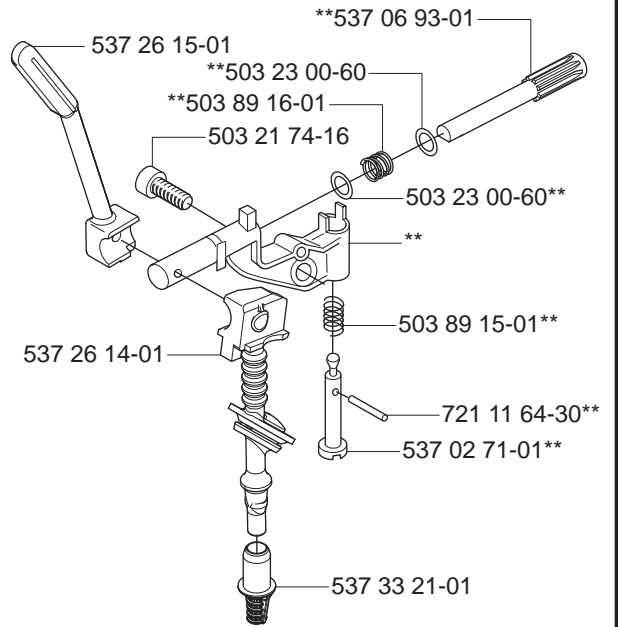

# 460

**Spare parts**  
**Ersatzteile**  
**Pièces détachées**  
**Reserve onderdelen**  
**Repuestos**  
**Reservdelar**

**A****\*compl 537 28 63-01 455 Rancher, 460**

**B**

**\*compl 537 10 55-02 455 Rancher**

**\*\*compl 544 18 01-02 460**

C

\*compl 537 30 89-01

(x3) \*503 20 34-76

503 98 74-01\*

**D**

\*compl 537 28 42-01

537 32 33-05\*

**S**

**Up to 054802250 (455Rancher)**  
**Up to 054802250 (460)**