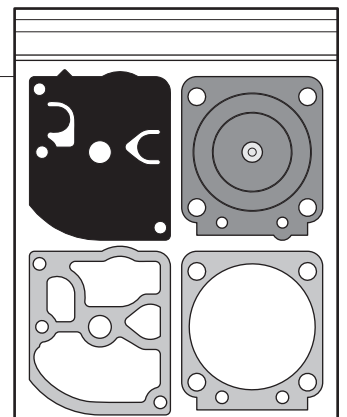

\*compl 537 28 20-02 455 Rancher, 460

L

**M**

**P**

\*compl 544 31 29-01 ZAMA C1M-EL35 460

**ZAMA C1M-EL35**

**Q** Tillbehör  
Accessories  
Zubehöre  
Accessoires  
Accesorios

**R** WINTER KIT  
\*compl 537 35 60-01

**S**

**Up to 054802250 (455Rancher)**  
**Up to 054802250 (460)**