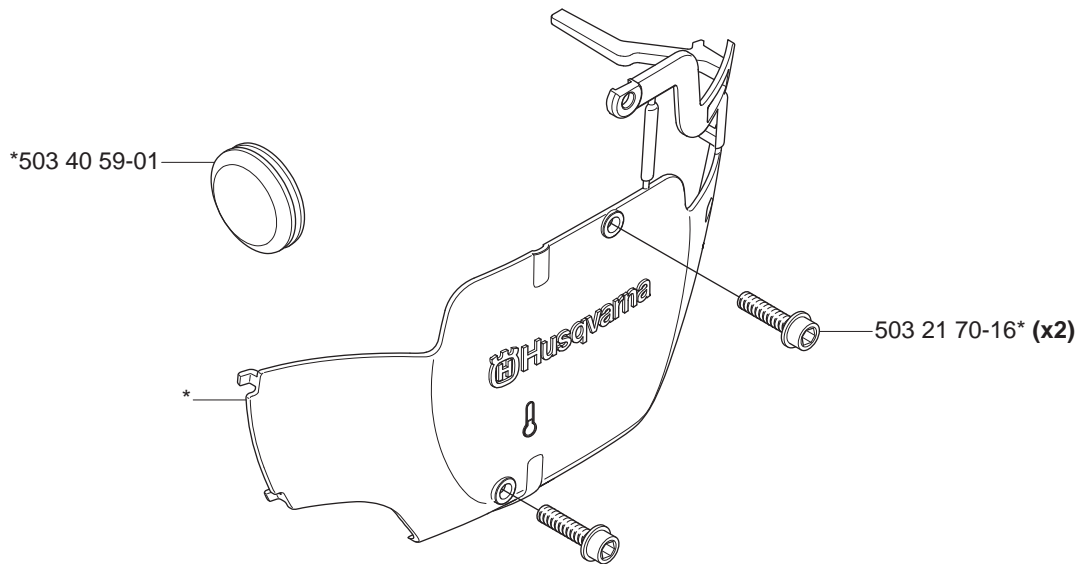

\*compl 537 28 20-02 455 Rancher, 460

L

**M**

**P**

\*compl 544 31 29-01 ZAMA C1M-EL35 460

**ZAMA C1M-EL35**

**Q** Tillbehör  
Accessories  
Zubehöre  
Accessoires  
Accesorios

**R** WINTER KIT  
\*compl 537 35 60-01

**S**

**Up to 054802250 (455Rancher)**  
**Up to 054802250 (460)**