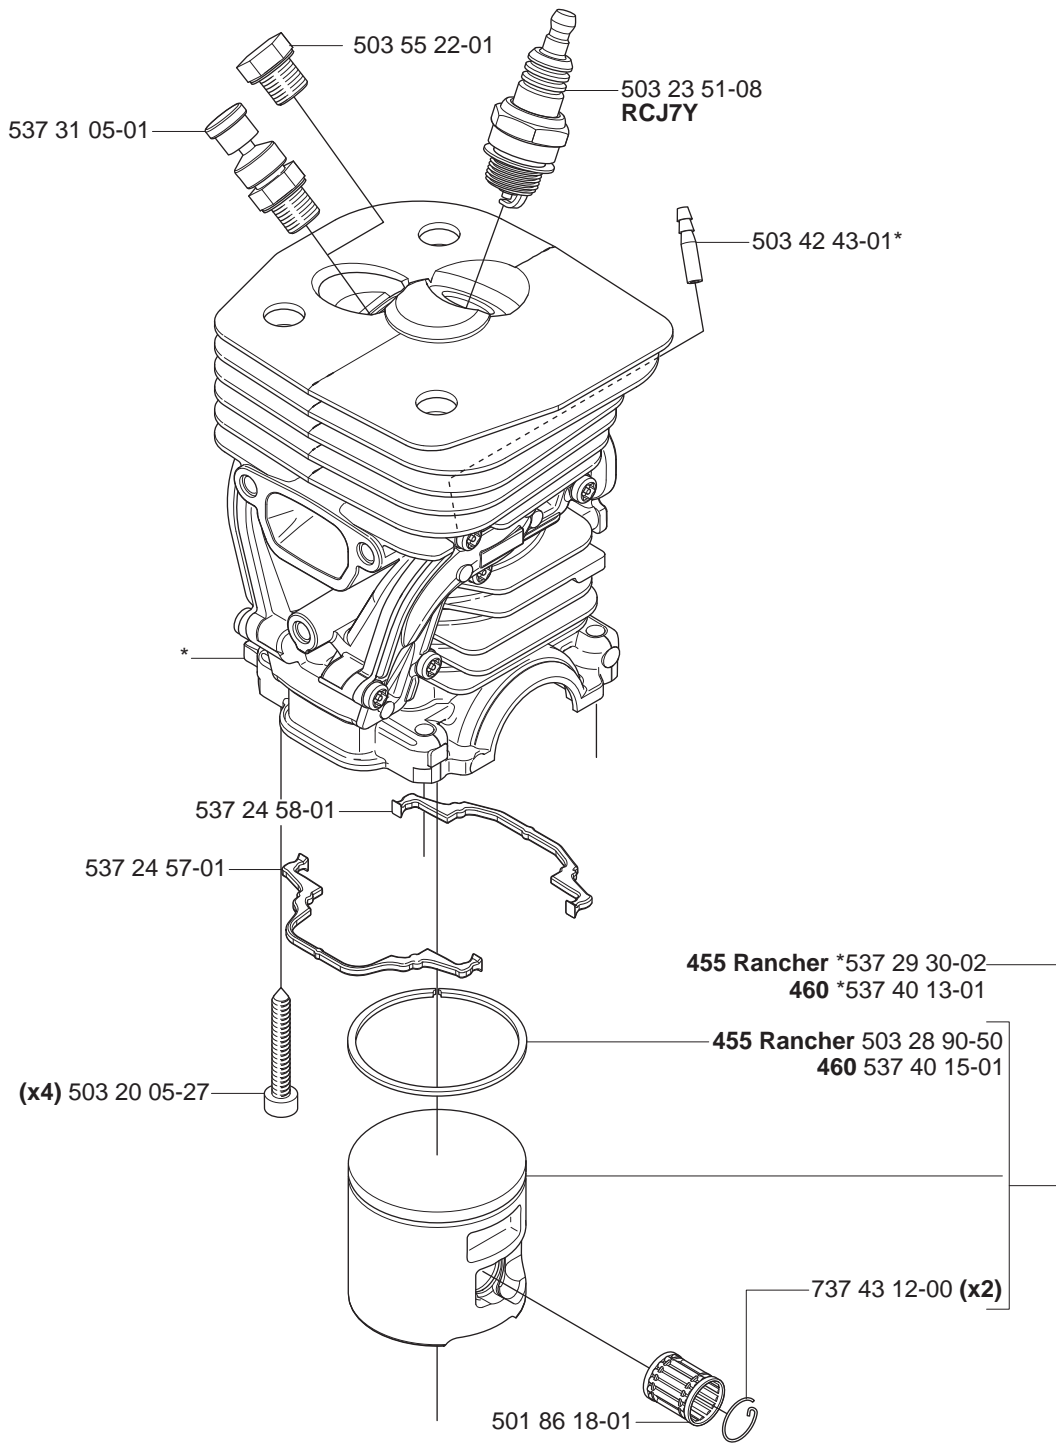

# 460

**Spare parts**  
**Ersatzteile**  
**Pièces détachées**  
**Reserve onderdelen**  
**Repuestos**  
**Reservdelar**

**A****\*compl 537 28 63-01 455 Rancher, 460**

**B**

**\*compl 537 10 55-02 455 Rancher**

**\*\*compl 544 18 01-02 460**

C

\*compl 537 30 89-01

(x3) \*503 20 34-76

503 98 74-01\*

**D**

\*compl 537 28 42-01

537 32 33-05\*

537 32 33-04\*

537 32 33-06\*

**E**

**G**

\*compl 537 32 04-02 **455 Rancher**  
\*compl 537 32 05-01 **460**

**J**

\*compl 537 31 40-02

**K**

**S**

**Up to 054802250 (455Rancher)**  
**Up to 054802250 (460)**