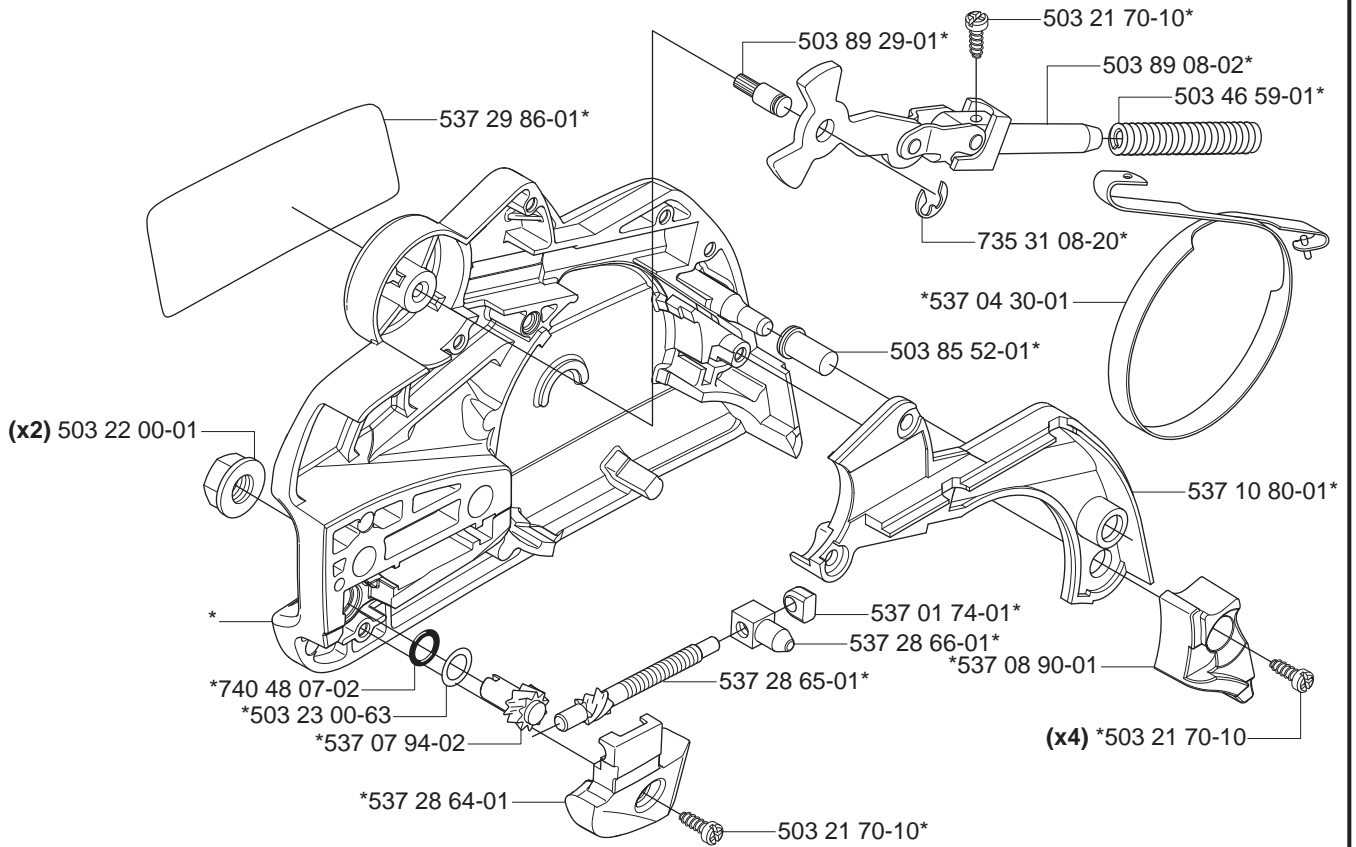

# 460

**Spare parts**  
**Ersatzteile**  
**Pièces détachées**  
**Reserve onderdelen**  
**Repuestos**  
**Reservdelar**

**A****\*compl 537 28 63-01 455 Rancher, 460**

**B**

**\*compl 537 10 55-02 455 Rancher**

**\*\*compl 544 18 01-02 460**

C

\*compl 537 30 89-01

(x3) \*503 20 34-76

503 98 74-01\*

**D**

\*compl 537 28 42-01

537 32 33-05\*

**S**

**Up to 054802250 (455Rancher)**  
**Up to 054802250 (460)**