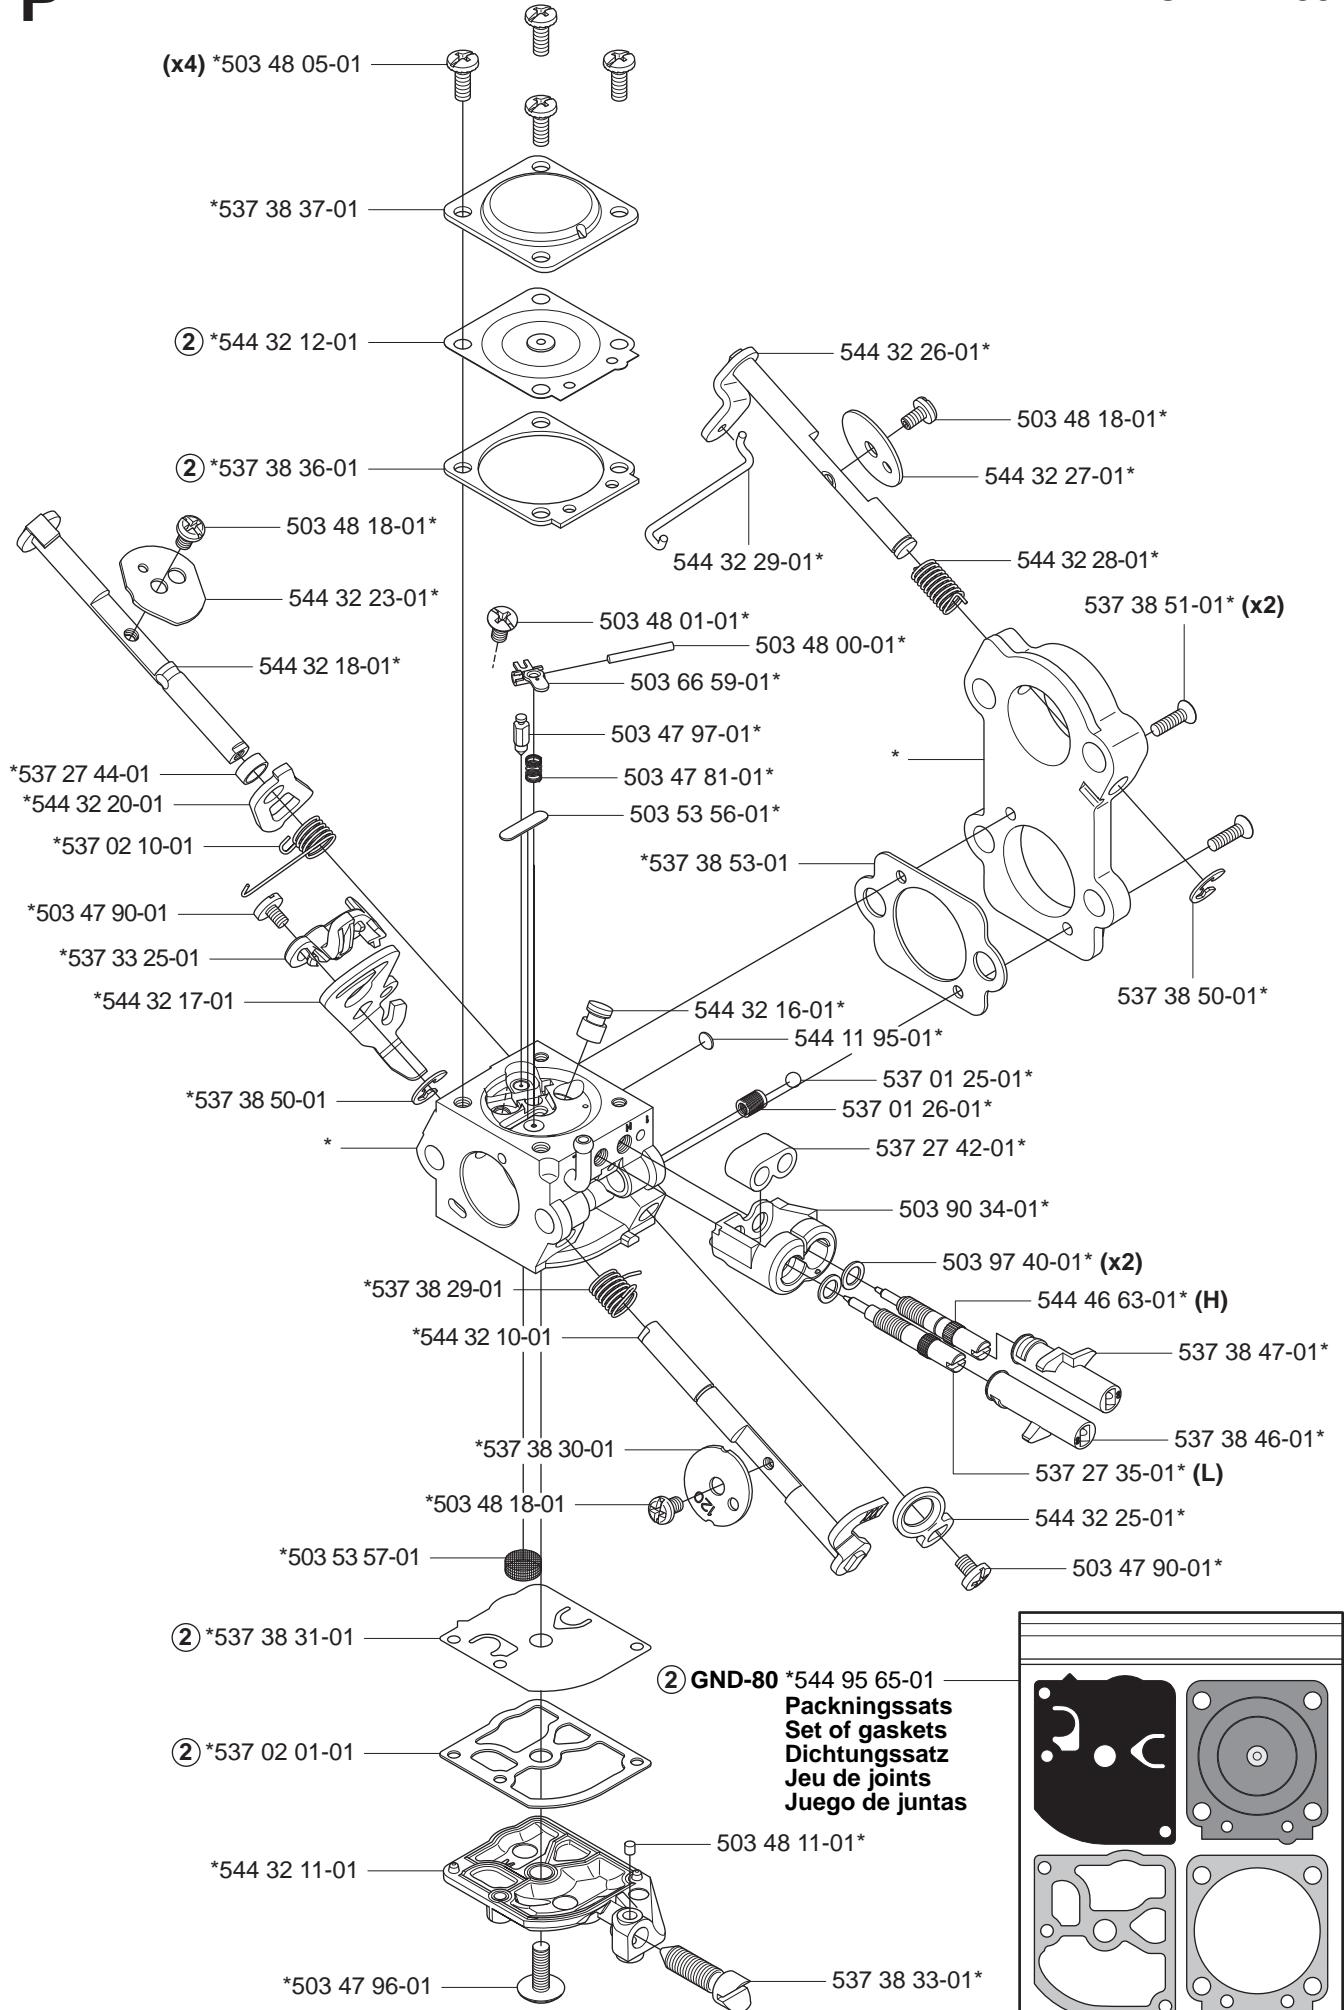

**\*\*compl 544 18 01-02 460**

C

\*compl 537 30 89-01

(x3) \*503 20 34-76

503 98 74-01\*

**D**

\*compl 537 28 42-01

537 32 33-05\*

537 32 33-04\*

537 32 33-06\*

**E**

**G**

\*compl 537 32 04-02 **455 Rancher**  
\*compl 537 32 05-01 **460**

**J**

\*compl 537 31 40-02

**K**

\*compl 537 28 20-02 455 Rancher, 460

L

**M**

**P**

\*compl 544 31 29-01 ZAMA C1M-EL35 460

**ZAMA C1M-EL35**

**Q** Tillbehör  
Accessories  
Zubehöre  
Accessoires  
Accesorios

**R** WINTER KIT  
\*compl 537 35 60-01

**S**

**Up to 054802250 (455Rancher)**  
**Up to 054802250 (460)**