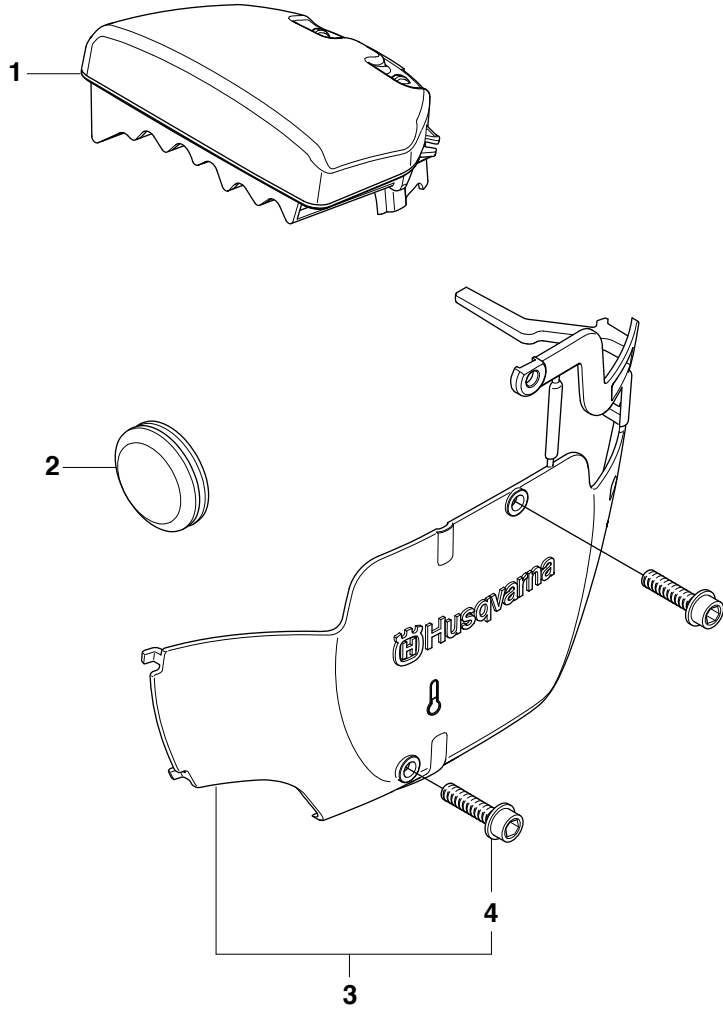

Q 460
WINTER KIT

Position	Article	Quantity	Notes	Kit
1	537 25 57-01	1	μ80	
2	503 40 59-01	1		
3	537 35 60-01	1		
4	503 21 70-16	2		3