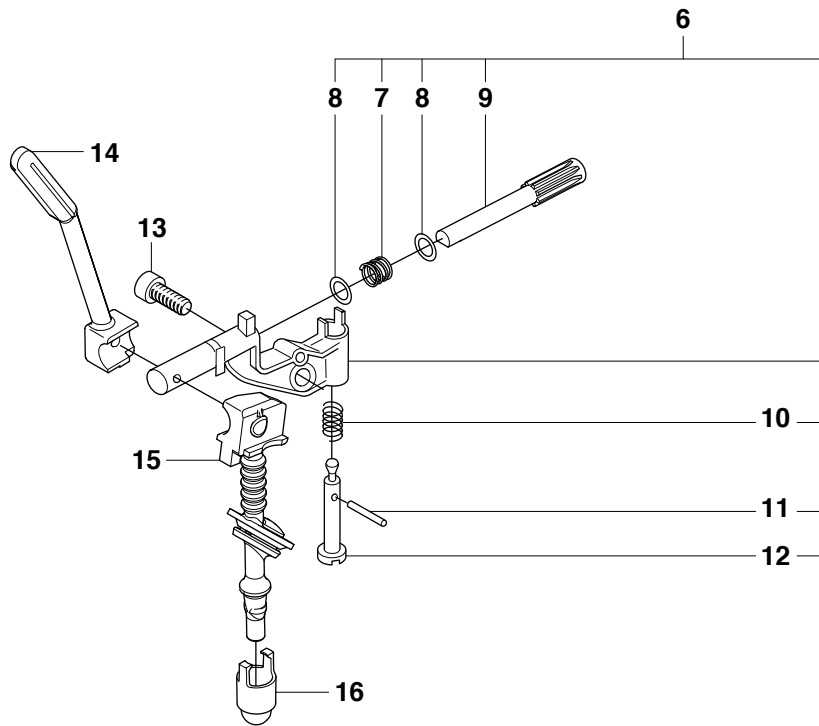

460

Spare parts

Ersatzteile

Pièces détachées

Reserve onderdelen

Repuestos

Reservdelar

A 460
CLUTCH COVER

CLUTCH COVER

Position	Article	Quantity	Notes	Kit
1	537 28 63-01	1		
2	503 89 29-01	1		1
3	503 21 70-10	1		1
4	503 89 08-02	1		1
5	503 46 59-01	1		1
6	735 31 08-20	1		1
7	537 29 86-01	1		1
8	537 04 30-01	1		1
9	503 85 52-01	1		1
10	537 10 80-02	1		1
11	537 01 74-01	1		1
12	537 28 66-01	1		1
13	537 08 90-01	1		1
14	503 21 70-10	4		1
15	537 28 65-01	1		1
16	503 21 70-10	1		1
17	537 28 64-01	1		1
18	537 07 94-02	1		1
19	503 23 00-63	1		1
20	740 48 07-02	1		1
21	503 22 00-01	2		

B 460
CLUTCH & OIL PUMP

CLUTCH & OIL PUMP

Position	Article	Quantity	Notes	Kit
1	537 11 05-03	1		
2	537 35 91-01	2		1
3	537 29 17-02	1	.325"x7 SPUR	
3	537 29 16-02	1	3/8"x7 SPUR	
4	503 25 52-01	1		3
5	537 25 26-01	1		
6	544 18 01-04	1		
7	503 89 16-01	1		6
8	503 23 00-60	1		6
9	537 06 93-02	1		6
10	503 89 15-01	1		6
11	721 11 64-30	1		6
12	537 02 71-01	1		6
13	503 21 74-16	1		
14	537 26 15-01	1		
15	537 26 14-01	1		
16	510 04 43-01	1		

C 460
COVER

1

Position	Article	Quantity	Notes	Kit
1	537 30 89-01	1		
2	503 20 34-76	3		1
3	503 98 74-01	1		1

D 460
STARTER

11

10

Position	Article	Quantity	Notes	Kit
1	537 28 42-01	1		
2	505 30 51-25	1		1
3	537 23 25-01	1		1
4	537 28 41-02	1		1
5	537 28 32-01	1		1, 4
6	537 09 25-01	1		1
7	503 21 77-16	1		1
8	503 21 28-10	2		1
9	537 24 17-01	1		1
10	503 21 73-72	4		
11	537 32 33-07	1		
12	537 26 09-01	1		