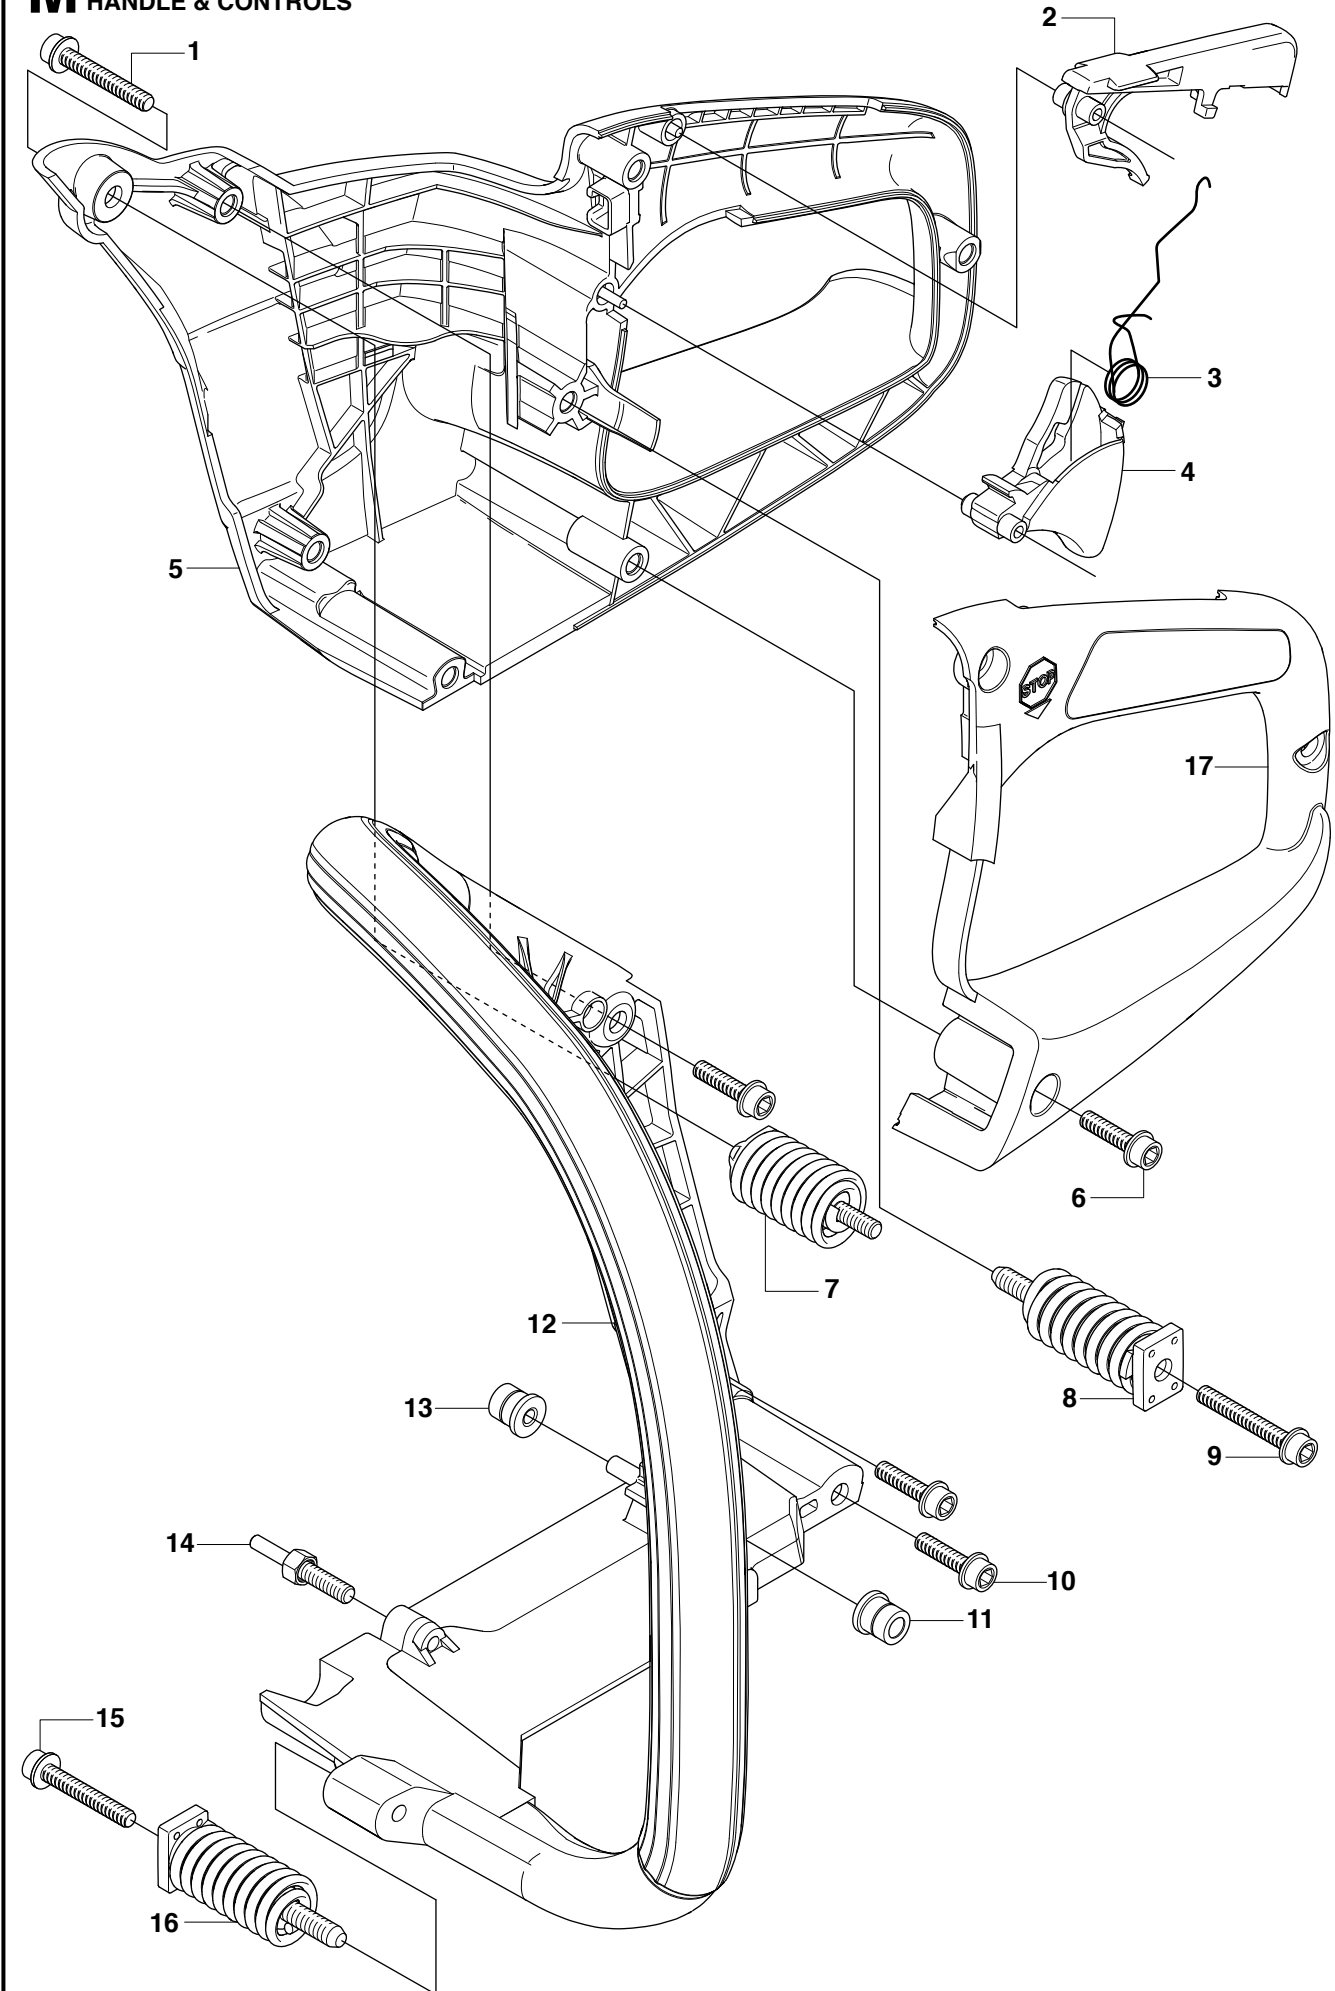

M 460
HANDLE & CONTROLS

Position	Article	Quantity	Notes	Kit
1	503 21 88-76	1		
2	502 44 02-01	1		
3	503 99 86-01	1		
4	537 26 05-01	1		
5	537 23 06-01	1		
6	503 21 02-70	3		
7	537 30 46-01	1		
8	503 85 41-01	1		
9	503 21 88-76	1		
10	503 21 02-70	3		
11	503 86 92-01	1		
12	537 23 05-02	1		
13	503 86 92-01	3		
14	537 24 29-01	1		
15	503 21 88-76	1		
16	503 92 31-01	1		
17	537 23 07-03	1