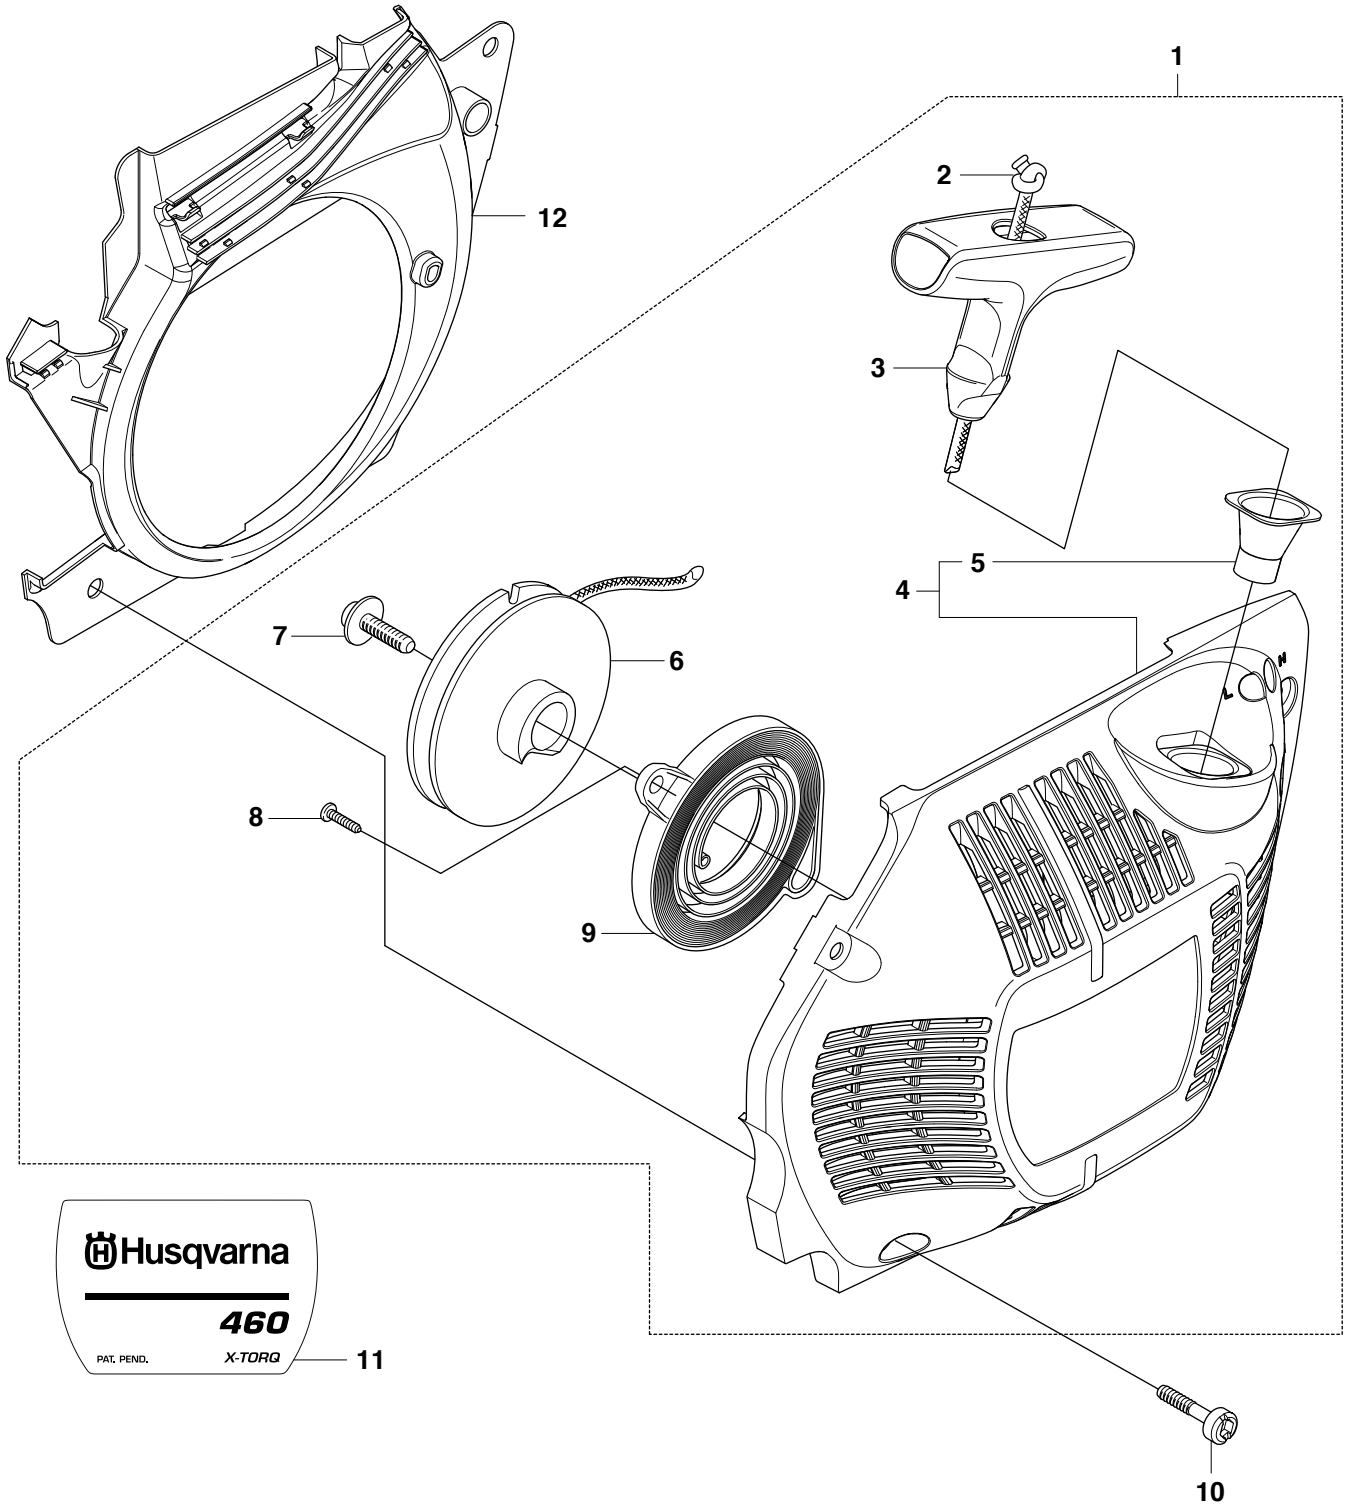

D 460
STARTER

11

10

Position	Article	Quantity	Notes	Kit
1	537 28 42-01	1		
2	505 30 51-25	1		1
3	537 23 25-01	1		1
4	537 28 41-02	1		1
5	537 28 32-01	1		1, 4
6	537 09 25-01	1		1
7	503 21 77-16	1		1
8	503 21 28-10	2		1
9	537 24 17-01	1		1
10	503 21 73-72	4		
11	537 32 33-07	1		
12	537 26 09-01	1