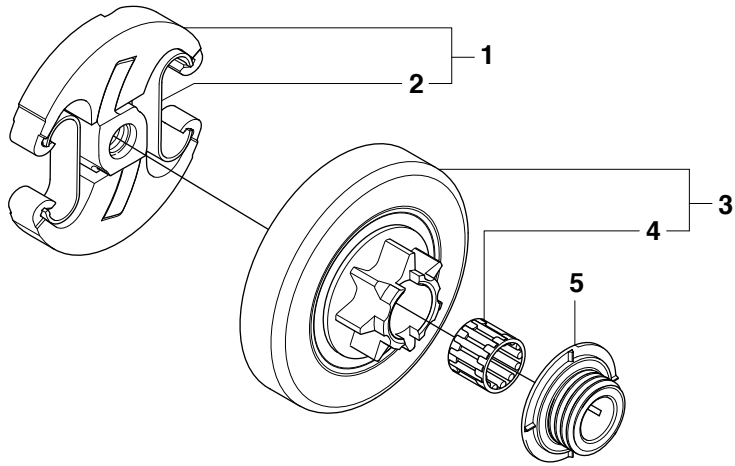

460

Spare parts

Ersatzteile

Pièces détachées

Reserve onderdelen

Repuestos

Reservdelar

A 460
CLUTCH COVER

CLUTCH COVER

Position	Article	Quantity	Notes	Kit
1	537 28 63-01	1		
2	503 89 29-01	1		1
3	503 21 70-10	1		1
4	503 89 08-02	1		1
5	503 46 59-01	1		1
6	735 31 08-20	1		1
7	537 29 86-01	1		1
8	537 04 30-01	1		1
9	503 85 52-01	1		1
10	537 10 80-02	1		1
11	537 01 74-01	1		1
12	537 28 66-01	1		1
13	537 08 90-01	1		1
14	503 21 70-10	4		1
15	537 28 65-01	1		1
16	503 21 70-10	1		1
17	537 28 64-01	1		1
18	537 07 94-02	1		1
19	503 23 00-63	1		1
20	740 48 07-02	1		1
21	503 22 00-01	2		

B 460
CLUTCH & OIL PUMP

CLUTCH & OIL PUMP

Position	Article	Quantity	Notes	Kit
1	537 11 05-03	1		
2	537 35 91-01	2		1
3	537 29 17-02	1	.325"x7 SPUR	
3	537 29 16-02	1	3/8"x7 SPUR	
4	503 25 52-01	1		3
5	537 25 26-01	1		
6	544 18 01-04	1		
7	503 89 16-01	1		6
8	503 23 00-60	1		6
9	537 06 93-02	1		6
10	503 89 15-01	1		6
11	721 11 64-30	1		6
12	537 02 71-01	1		6
13	503 21 74-16	1		
14	537 26 15-01	1		
15	537 26 14-01	1		
16	510 04 43-01	1		