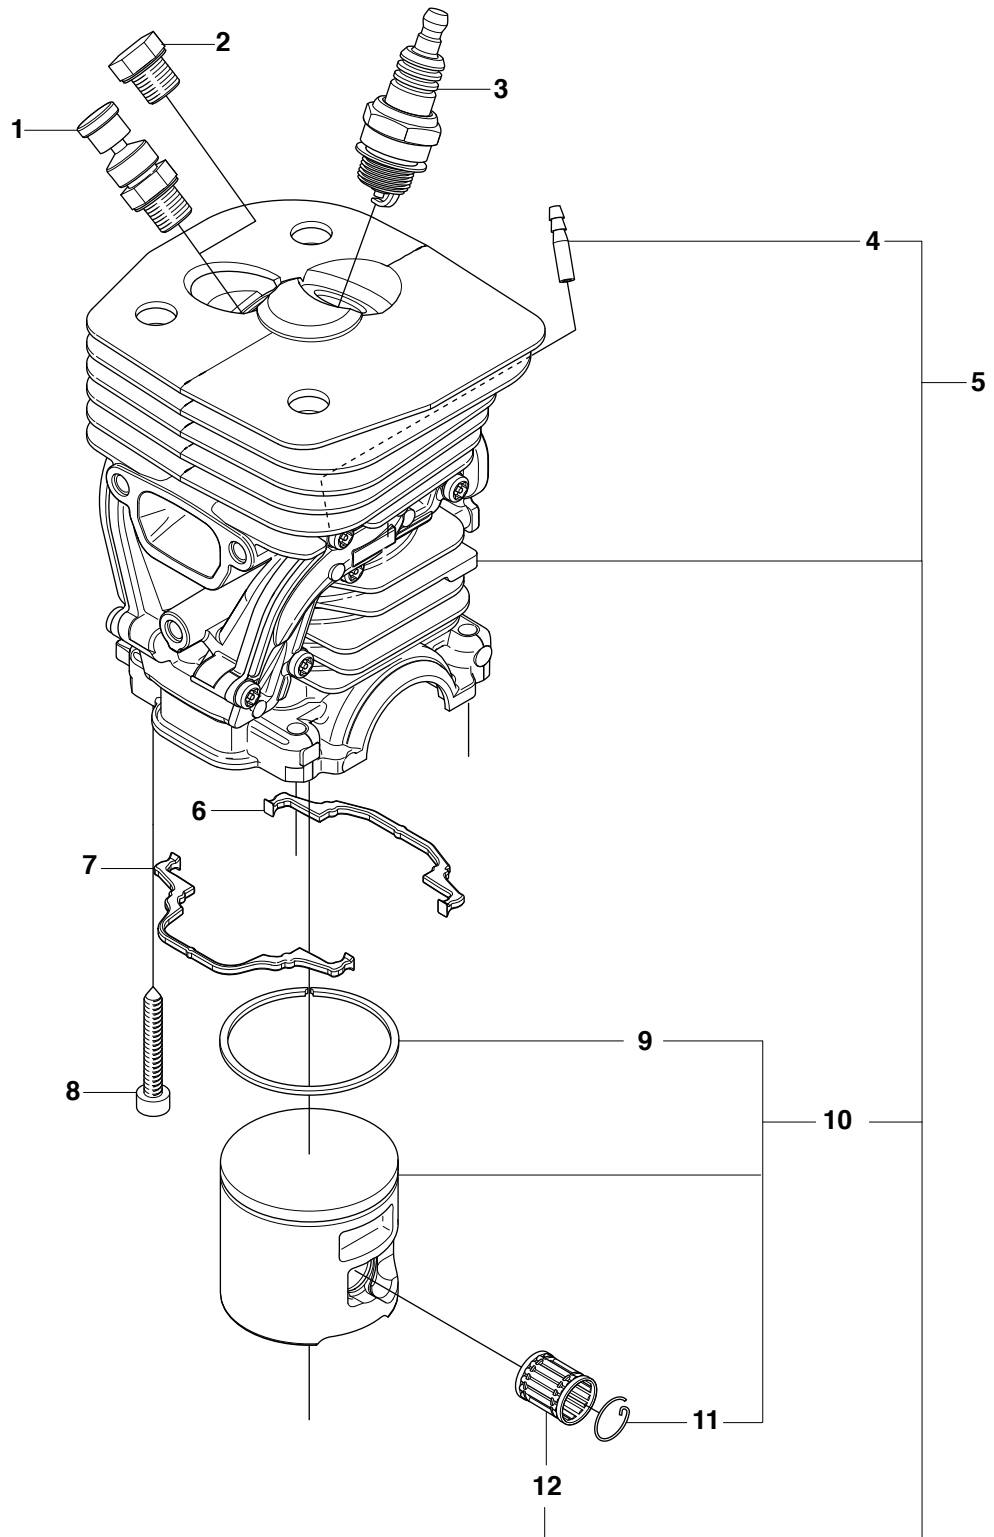

H 460
CYLINDER PISTON

CYLINDER PISTON

Position	Article	Quantity	Notes	Kit
1	537 31 05-01	1		
2	503 55 22-01	1		
3	503 23 51-08	1	RCJ7Y	
4	503 42 43-01	4		5
5	537 32 05-01	1		
6	537 24 58-01	1		
7	537 24 57-01	1		
8	503 20 05-27	4		
9	537 40 15-01	2		10, 5
10	537 40 13-02	1		5
11	737 43 12-00	2		10, 5
12	501 86 18-01	1		5