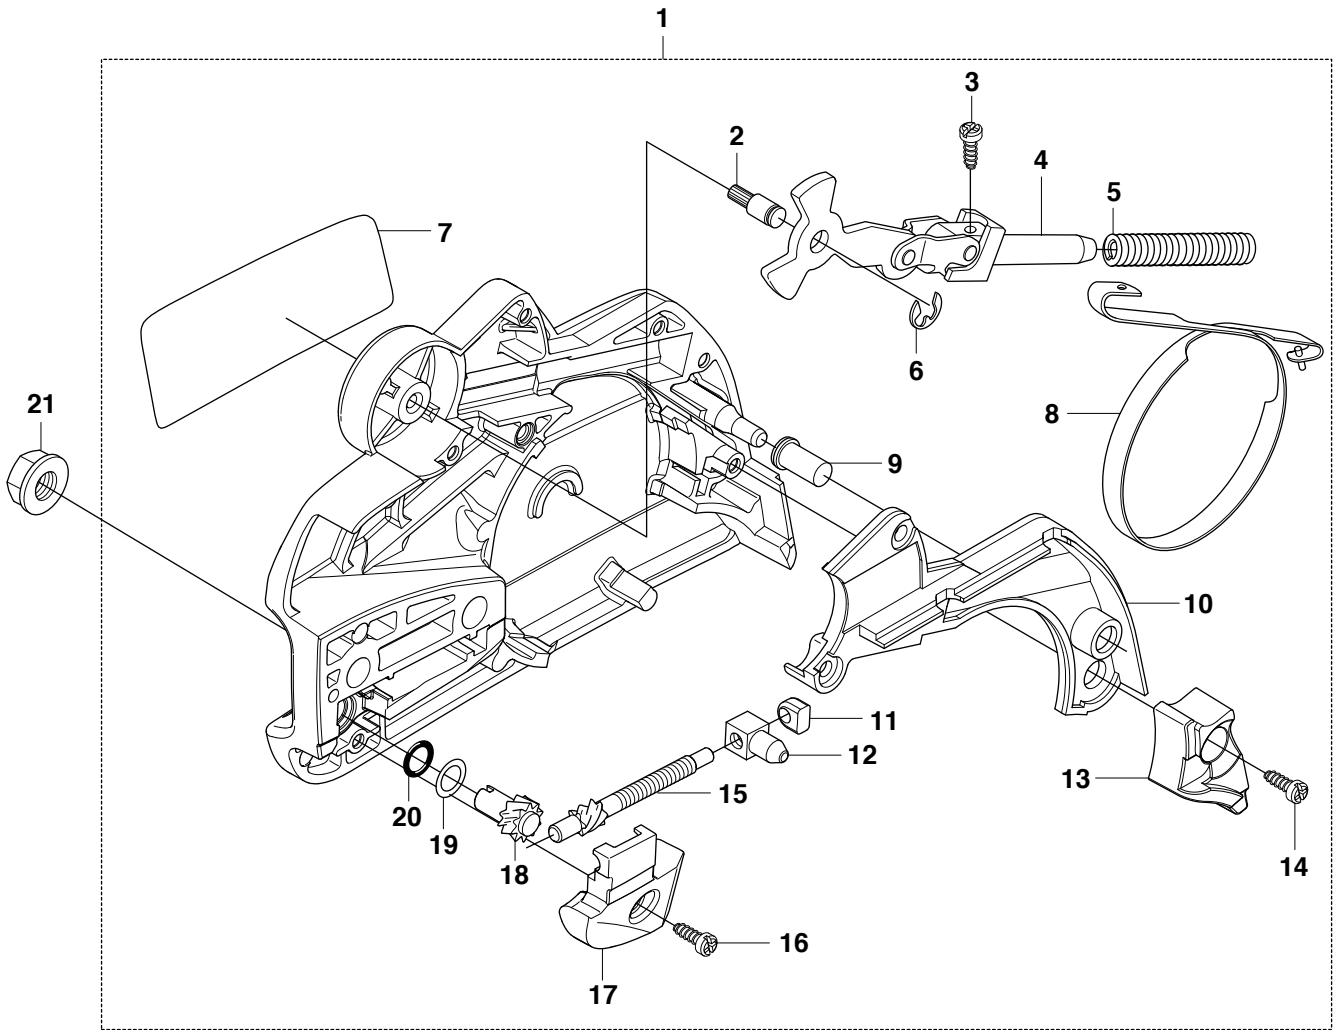

460

Spare parts

Ersatzteile

Pièces détachées

Reserve onderdelen

Repuestos

Reservdelar

A 460
CLUTCH COVER

CLUTCH COVER

Position	Article	Quantity	Notes	Kit
1	537 28 63-01	1		
2	503 89 29-01	1		1
3	503 21 70-10	1		1
4	503 89 08-02	1		1
5	503 46 59-01	1		1
6	735 31 08-20	1		1
7	537 29 86-01	1		1
8	537 04 30-01	1		1
9	503 85 52-01	1		1
10	537 10 80-02	1		1
11	537 01 74-01	1		1
12	537 28 66-01	1		1
13	537 08 90-01	1		1
14	503 21 70-10	4		1
15	537 28 65-01	1		1
16	503 21 70-10	1		1
17	537 28 64-01	1		1
18	537 07 94-02	1		1
19	503 23 00-63	1		1
20	740 48 07-02	1		1
21	503 22 00-01	2		

B 460
CLUTCH & OIL PUMP

CLUTCH & OIL PUMP

Position	Article	Quantity	Notes	Kit
1	537 11 05-03	1		
2	537 35 91-01	2		1
3	537 29 17-02	1	.325"x7 SPUR	
3	537 29 16-02	1	3/8"x7 SPUR	
4	503 25 52-01	1		3
5	537 25 26-01	1		
6	544 18 01-04	1		
7	503 89 16-01	1		6
8	503 23 00-60	1		6
9	537 06 93-02	1		6
10	503 89 15-01	1		6
11	721 11 64-30	1		6
12	537 02 71-01	1		6
13	503 21 74-16	1		
14	537 26 15-01	1		
15	537 26 14-01	1		
16	510 04 43-01	1		

C 460
COVER

1

Position	Article	Quantity	Notes	Kit
1	537 30 89-01	1		
2	503 20 34-76	3		1
3	503 98 74-01	1		1

D 460
STARTER

11

10

Position	Article	Quantity	Notes	Kit
1	537 28 42-01	1		
2	505 30 51-25	1		1
3	537 23 25-01	1		1
4	537 28 41-02	1		1
5	537 28 32-01	1		1, 4
6	537 09 25-01	1		1
7	503 21 77-16	1		1
8	503 21 28-10	2		1
9	537 24 17-01	1		1
10	503 21 73-72	4		
11	537 32 33-07	1		
12	537 26 09-01	1		