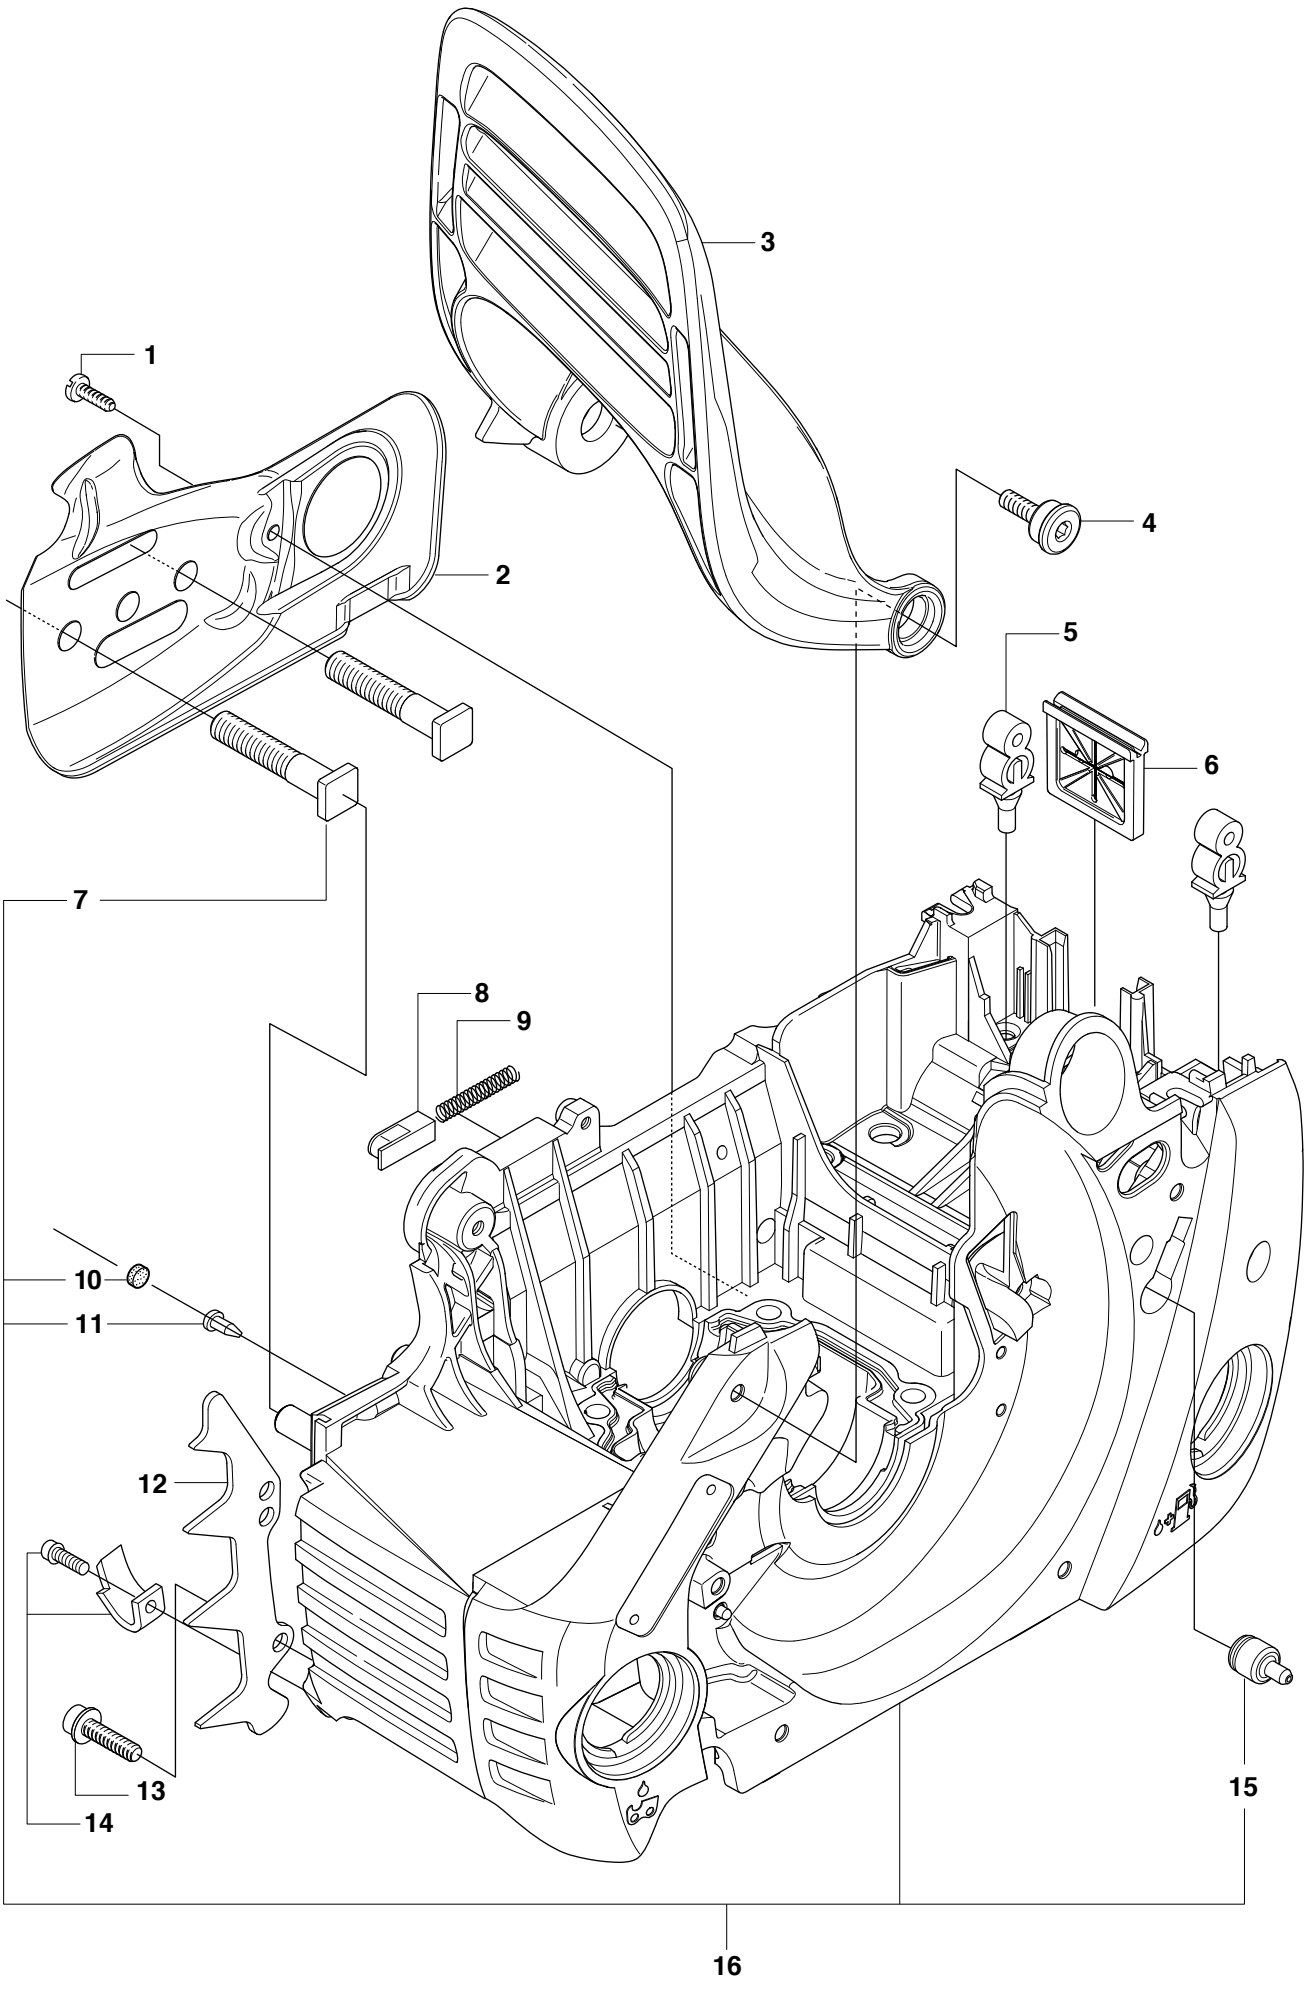

K 460
CRANKCASE

CRANKCASE

Position	Article	Quantity	Notes	Kit
1	503 21 70-10	1		
2	537 27 13-02	1		
3	537 28 43-01	1		
4	537 29 65-01	2		
5	503 86 93-01	2		
6	537 26 04-01	1		
7	537 22 78-01	2		16
8	503 89 24-01	1		
9	503 43 65-01	1		
10	537 40 35-01	1		16
11	530 02 61-19	1		16
12	503 97 38-01	1		
13	503 21 68-72	2		
14	503 91 06-71	1		
15	537 35 95-01	1		16
16	510 06 59-02	1