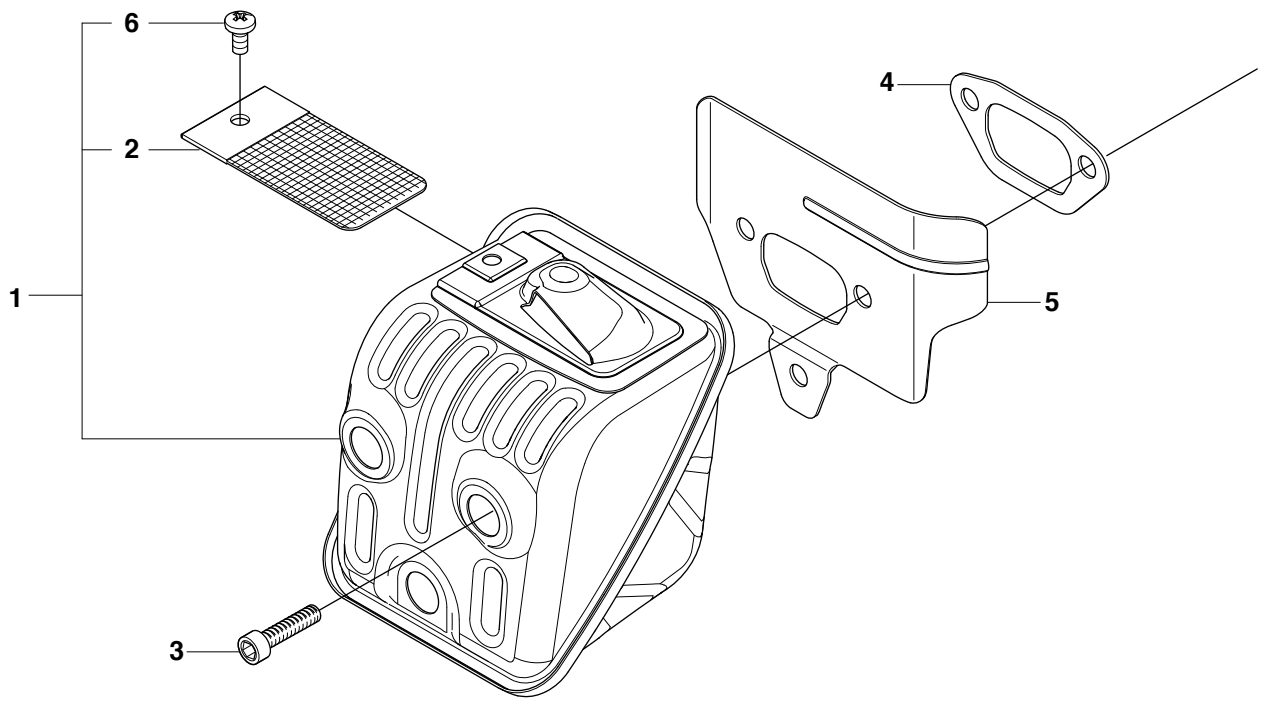

F 460
MUFFLER

MUFFLER

Position	Article	Quantity	Notes	Kit
1	505 41 62-02	1		
2	544 11 68-02	1		1
3	725 53 68-55	3		
4	537 28 77-01	1		
5	537 28 76-01	1		
6	724 12 87-59	1		1