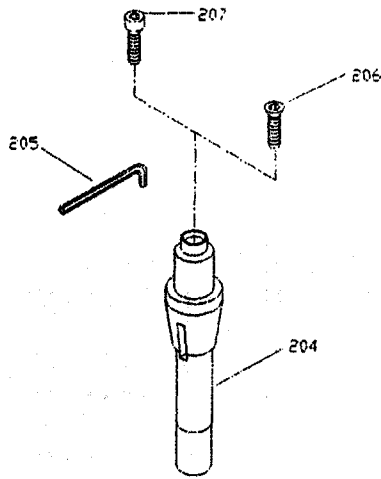

43-800
ROUTER / ADAPTER SPINDLE

43-809
STUB SPINDLE

43-808
1" SPINDLE

43-807
3/4" EXTRA LONG SPINDLE

43-802
1/2" SPINDLE

Parts List for 43-420 Type 1

Item Number	Part Number	Description	Qty Required
1	1348490	CLIP	8
2	900436	THUMB SCREW	8
3	1349366	BLOCK	8
4	1348493	BAR VERT	1
5	1348494	GUIDE	1
6	1348499	CAM WASHER	2
7	489382-00	SCREW	2
8	1348492	BAR HORZ	1
9	5140056-38	HOLD DOWN ASSY	1
10	1348495	HOLD DOWN	1
11	1342768	HORIZONTAL BAR	1
12	1348497	SHIELD	1
13	1348484	WARNING LABEL	1
14	1341104	SCREW	1
15	1348499	CAM WASHER	1
16	1310062	WASHER	1
17	1348491	BAR VERT	1
18	488871-00	LOCK NUT	2
19	488808-00	LOCK WASHER	2
20	000000-00	No Longer Available	1
21	1246050	CAP SCREW	2
22	1346203	SCREW	2
23	1348499	CAM WASHER	2
24	488871-00	LOCK NUT	1
25	488808-00	LOCK WASHER	1
26	1348500	BRACKET	1
27	1246050	CAP SCREW	1

Parts List for 43-420 Type 1

Item Number	Part Number	Description	Qty Required
28	330015-03	NUT,HEX	1
29	1243659	SCREW	1
30	1243336	SCREW	4
31	488874-00	LOCK WASHER	4
32	1348502	KNOB W/STUD	2
33	1345971	WASHER	2
34	1342772	PLATE	1
35	1342777	FENCE BODY	1
36	1310062	WASHER	2
37	1343642	LOCK NUT	2
38	1342770	LOCK LEVER	2
39	1246158	SET SCREW	2
40	1348511	ADJ KNOB	2
41	1246051	CAP SCREW	6
42	1342774	PLATE	2
43	000000-00	No Longer Available	2
44	1342776	LOCK HANDLE	2
45	1243502	WASHER	2
46	1342779	RAM	2
47	1246053	CAP SCREW	4
48	1348512	LOCK LEVER	2
49	1341947	FLAT WASHER	2
50	1342781	SET OF BLOCKS RH&LH	2
51	1348517	CAP	2
52	1348515	FENCE	1
53	1342787	GUIDE	2
54	1348516	FENCE	1