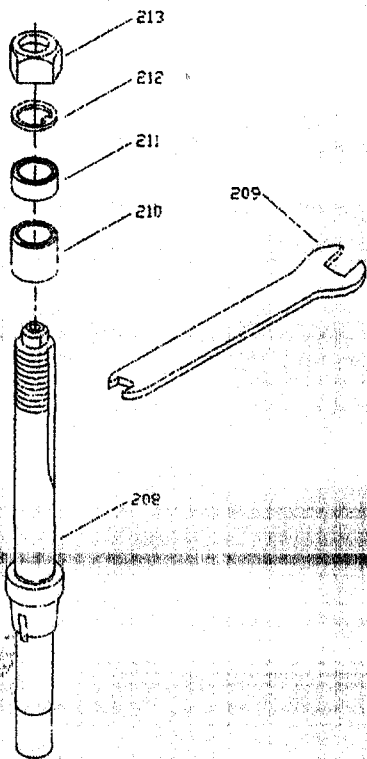

43-800
ROUTER / ADAPTER SPINDLE

43-809
STUB SPINDLE

43-808
1" SPINDLE

43-807
3/4" EXTRA LONG SPINDLE

43-802
1/2" SPINDLE

Parts List for 43-420 Type 1

Item Number	Part Number	Description	Qty Required
1	1348490	CLIP	8
2	900436	THUMB SCREW	8
3	1349366	BLOCK	8
4	1348493	BAR VERT	1
5	1348494	GUIDE	1
6	1348499	CAM WASHER	2
7	489382-00	SCREW	2
8	1348492	BAR HORZ	1
9	5140056-38	HOLD DOWN ASSY	1
10	1348495	HOLD DOWN	1
11	1342768	HORIZONTAL BAR	1
12	1348497	SHIELD	1
13	1348484	WARNING LABEL	1
14	1341104	SCREW	1
15	1348499	CAM WASHER	1
16	1310062	WASHER	1
17	1348491	BAR VERT	1
18	488871-00	LOCK NUT	2
19	488808-00	LOCK WASHER	2
20	000000-00	No Longer Available	1
21	1246050	CAP SCREW	2
22	1346203	SCREW	2
23	1348499	CAM WASHER	2
24	488871-00	LOCK NUT	1
25	488808-00	LOCK WASHER	1
26	1348500	BRACKET	1
27	1246050	CAP SCREW	1

Parts List for 43-420 Type 1

Item Number	Part Number	Description	Qty Required
28	330015-03	NUT,HEX	1
29	1243659	SCREW	1
30	1243336	SCREW	4
31	488874-00	LOCK WASHER	4
32	1348502	KNOB W/STUD	2
33	1345971	WASHER	2
34	1342772	PLATE	1
35	1342777	FENCE BODY	1
36	1310062	WASHER	2
37	1343642	LOCK NUT	2
38	1342770	LOCK LEVER	2
39	1246158	SET SCREW	2
40	1348511	ADJ KNOB	2
41	1246051	CAP SCREW	6
42	1342774	PLATE	2
43	000000-00	No Longer Available	2
44	1342776	LOCK HANDLE	2
45	1243502	WASHER	2
46	1342779	RAM	2
47	1246053	CAP SCREW	4
48	1348512	LOCK LEVER	2
49	1341947	FLAT WASHER	2
50	1342781	SET OF BLOCKS RH&LH	2
51	1348517	CAP	2
52	1348515	FENCE	1
53	1342787	GUIDE	2
54	1348516	FENCE	1