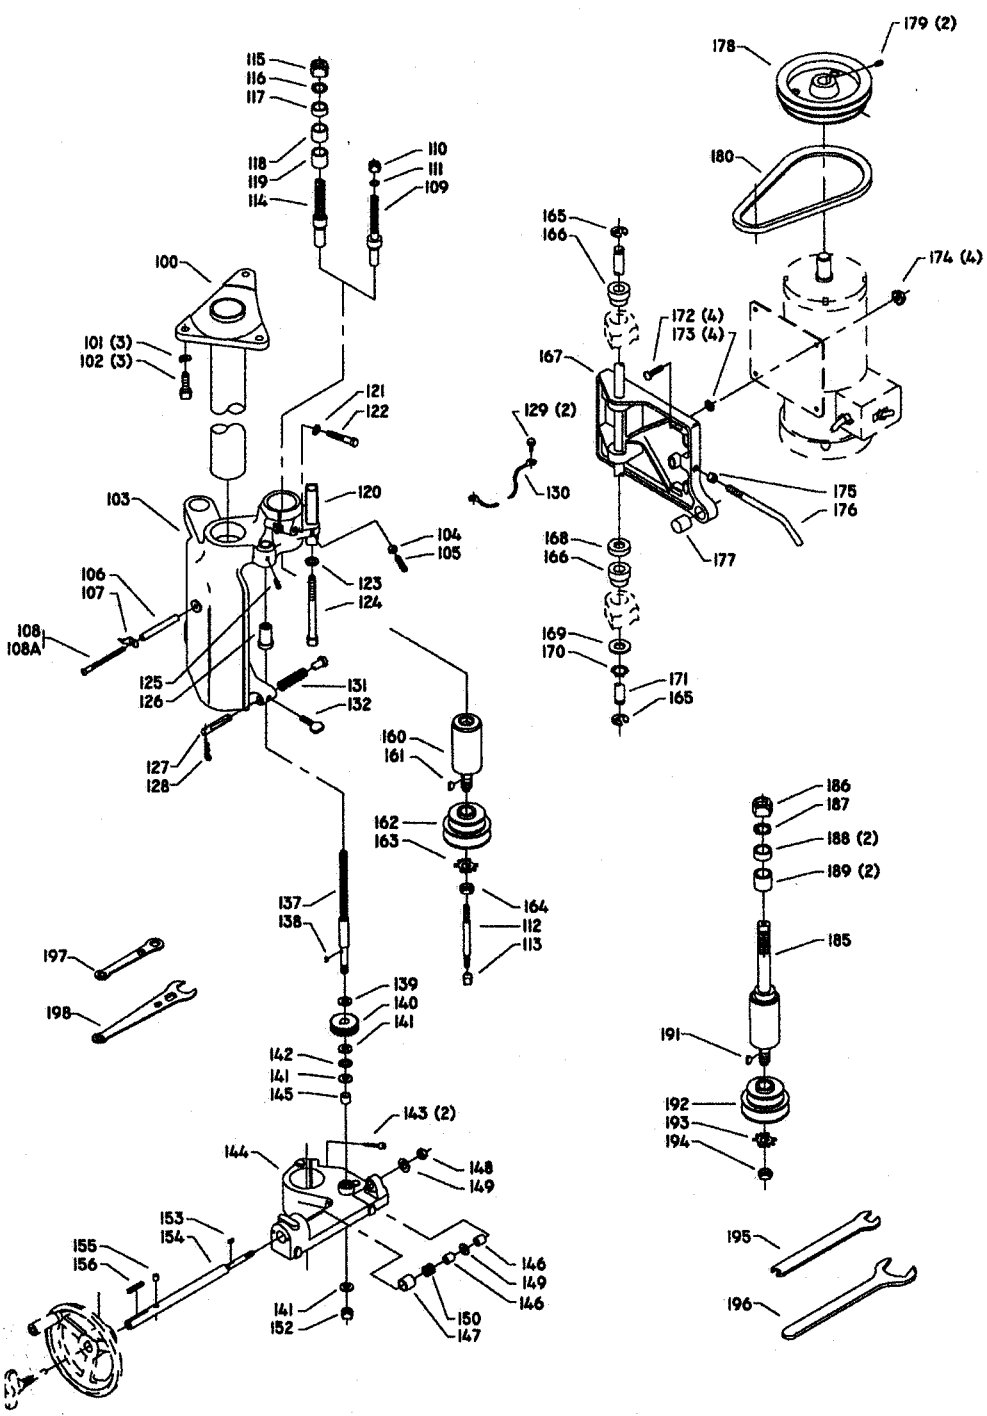

## Parts List for 43-386 Type 2

Item Number	Part Number	Description	Qty Required
1	000000-00	No Longer Available	1
1	432011380002	FENCE CLAMP KNOB	2
1	424120600005S	KNOB	2
2	904010312937	WASHER	4
3	432011110003	STUD	2
4	432010890013	FENCE BODY LH	1
5	901010600633	CAP SCREW	1
6	902012012579	SPEC NUT	1
7	432010040003S	CLAMP PLATE	2
8	432020430004	L.H. FENCE	1
9	904010101620S	WASHER	2
10	000000-00	No Longer Available	2
11	000000-00	No Longer Available	1
12	432021110002	STUD	1
12	432011110004	STUD	1
13	432010890012	FENCE BODY RH	1
14	432020430003	R.H. FENCE	1
15	432010470001	HALF COLLAR FLINGER	2
16	901030103318S	SCREW	2
17	1087647	KNOB ASSY	1
18	905010102706S	ROLL PIN	1
19	904100312097S	SPECIAL WASHER	1
20	902012012579	SPEC NUT	1
20	432010270004	SERRATED NUT	1
21	424020330005	RATCHET HANDLE	1
21	406030330001S	HANDLE	1
22	406031220002	SPRING	1

## Parts List for 43-386 Type 2

Item Number	Part Number	Description	Qty Required
49	902020401303S	SQUARE NUT	4
50	489026-00	HEX NUT	2
51	904030301757S	LOCK WASHER	2
52	432020140001	BRACKET W/SCALE	1
53	901030103345S	CAP SCREW	2
54	432020315002	COVER	1
55	901030103318S	SCREW	2
56	904070105569	FIBRE WASHER	1
57	422044000005S	HANDWHEEL	1
57	422044000005S	HANDWHEEL	1
58	901041500206	SET SCREW	1
59	422044120009S	LOCK KNOB	1
59	422044120009S	LOCK KNOB	1
60	1087794	RIVET	4
61	432021370003	NAMEPLATE	1
62	402071115002S	STUD	2
63	402071045007S	SPACER	2
64	422041160001S	GASKET	1
65	1340100	SWITCH COVER ASSY	1
66	901020100567S	MACHINE SCREW	2
67	422043050001	SUB BASE	1
70	000000-00	No Longer Available	1
70	432096280002	GUARD MT	1
71	432021040006	SPACER	2
72	432020170004	BUSHING	1
73	432021040008	SPACER	2
75	000000-00	No Longer Available	1