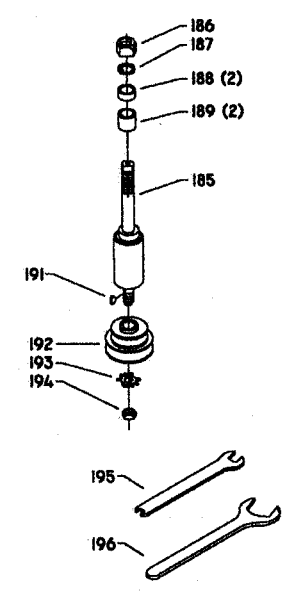

## Parts List for 43-386 Type 2

Item Number	Part Number	Description	Qty Required
1	000000-00	No Longer Available	1
1	432011380002	FENCE CLAMP KNOB	2
1	424120600005S	KNOB	2
2	904010312937	WASHER	4
3	432011110003	STUD	2
4	432010890013	FENCE BODY LH	1
5	901010600633	CAP SCREW	1
6	902012012579	SPEC NUT	1
7	432010040003S	CLAMP PLATE	2
8	432020430004	L.H. FENCE	1
9	904010101620S	WASHER	2
10	000000-00	No Longer Available	2
11	000000-00	No Longer Available	1
12	432021110002	STUD	1
12	432011110004	STUD	1
13	432010890012	FENCE BODY RH	1
14	432020430003	R.H. FENCE	1
15	432010470001	HALF COLLAR FLINGER	2
16	901030103318S	SCREW	2
17	1087647	KNOB ASSY	1
18	905010102706S	ROLL PIN	1
19	904100312097S	SPECIAL WASHER	1
20	902012012579	SPEC NUT	1
20	432010270004	SERRATED NUT	1
21	424020330005	RATCHET HANDLE	1
21	406030330001S	HANDLE	1
22	406031220002	SPRING	1

## Parts List for 43-386 Type 2

Item Number	Part Number	Description	Qty Required
49	902020401303S	SQUARE NUT	4
50	489026-00	HEX NUT	2
51	904030301757S	LOCK WASHER	2
52	432020140001	BRACKET W/SCALE	1
53	901030103345S	CAP SCREW	2
54	432020315002	COVER	1
55	901030103318S	SCREW	2
56	904070105569	FIBRE WASHER	1
57	422044000005S	HANDWHEEL	1
57	422044000005S	HANDWHEEL	1
58	901041500206	SET SCREW	1
59	422044120009S	LOCK KNOB	1
59	422044120009S	LOCK KNOB	1
60	1087794	RIVET	4
61	432021370003	NAMEPLATE	1
62	402071115002S	STUD	2
63	402071045007S	SPACER	2
64	422041160001S	GASKET	1
65	1340100	SWITCH COVER ASSY	1
66	901020100567S	MACHINE SCREW	2
67	422043050001	SUB BASE	1
70	000000-00	No Longer Available	1
70	432096280002	GUARD MT	1
71	432021040006	SPACER	2
72	432020170004	BUSHING	1
73	432021040008	SPACER	2
75	000000-00	No Longer Available	1