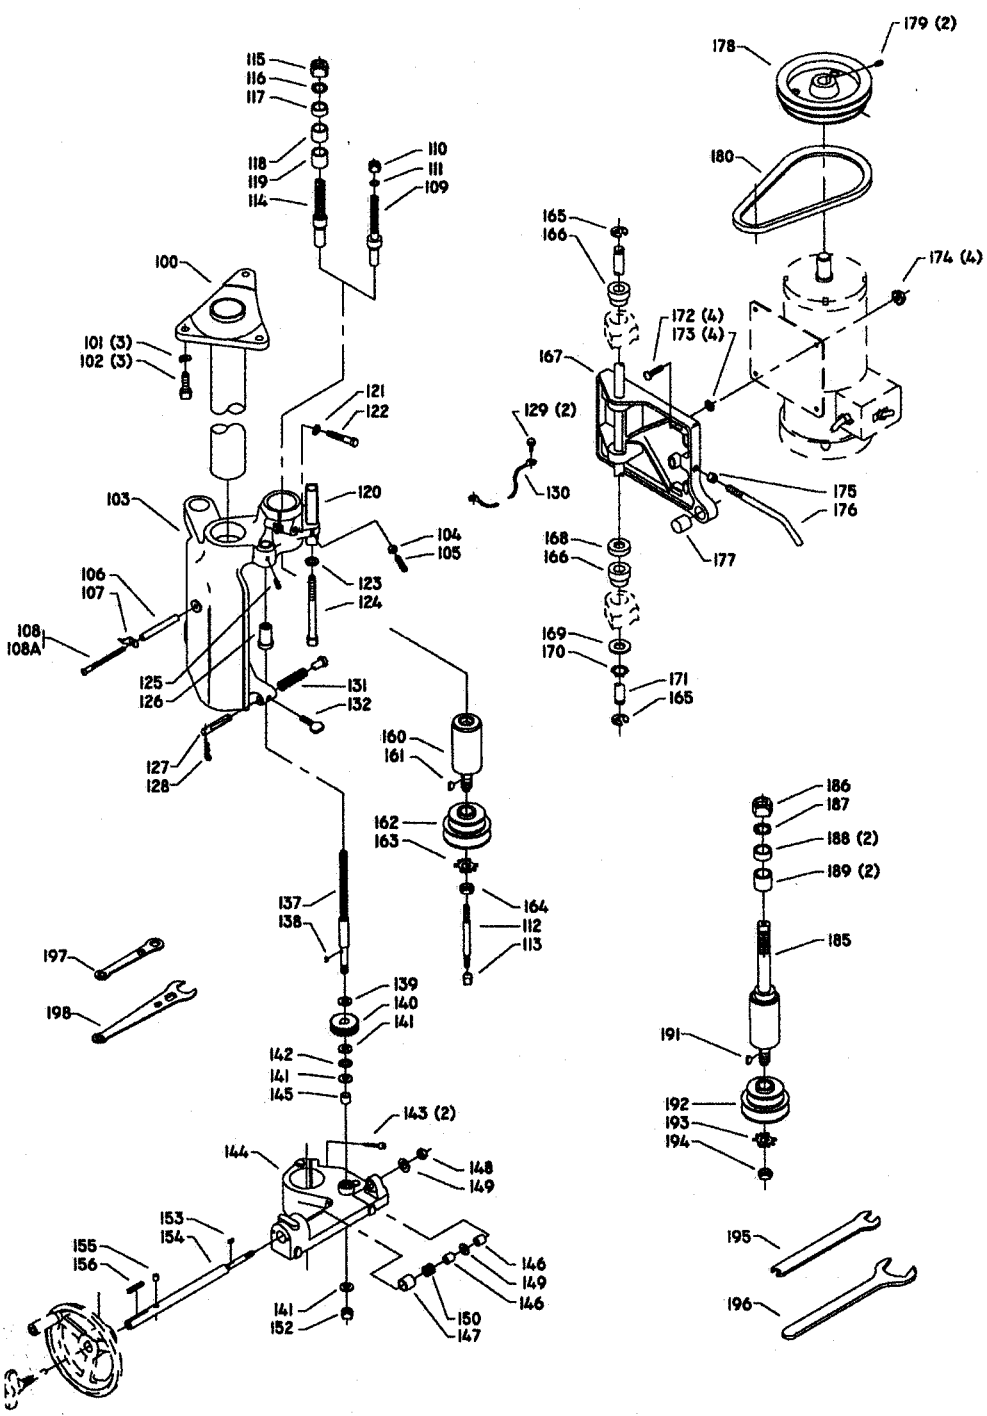

### Parts List for 43-370 Type 3

Item Number	Part Number	Description	Qty Required
1	000000-00	No Longer Available	1
1	432011380002	FENCE CLAMP KNOB	2
1	424120600005S	KNOB	2
2	904010312937	WASHER	4
3	432011110003	STUD	2
4	432010890013	FENCE BODY LH	1
5	901010600633	CAP SCREW	1
6	902012012579	SPEC NUT	1
7	432010040003S	CLAMP PLATE	2
8	432020430004	L.H. FENCE	1
9	904010101620S	WASHER	2
10	000000-00	No Longer Available	2
11	000000-00	No Longer Available	1
12	432021110002	STUD	1
12	432011110004	STUD	1
13	432010890012	FENCE BODY RH	1
14	432020430003	R.H. FENCE	1
15	432010470001	HALF COLLAR FLINGER	2
16	901030103318S	SCREW	2
17	1087647	KNOB ASSY	1
18	905010102706S	ROLL PIN	1
19	904100312097S	SPECIAL WASHER	1
20	902012012579	SPEC NUT	1
20	432010270004	SERRATED NUT	1
21	424020330005	RATCHET HANDLE	1
21	406030330001S	HANDLE	1
22	406031220002	SPRING	1

### Parts List for 43-370 Type 3

Item Number	Part Number	Description	Qty Required
49	902020401303S	SQUARE NUT	4
50	489026-00	HEX NUT	2
51	904030301757S	LOCK WASHER	2
52	432020140001	BRACKET W/SCALE	1
53	901030103345S	CAP SCREW	2
54	432020315002	COVER	1
55	901030103318S	SCREW	2
56	904070105569	FIBRE WASHER	1
57	422044000005S	HANDWHEEL	1
57	422044000005S	HANDWHEEL	1
58	901041500206	SET SCREW	1
59	422044120009S	LOCK KNOB	1
59	422044120009S	LOCK KNOB	1
60	1087794	RIVET	4
61	432021370003	NAMEPLATE	1
62	402071115002S	STUD	2
63	402071045007S	SPACER	2
64	422041160001S	GASKET	1
65	1340100	SWITCH COVER ASSY	1
66	901020100567S	MACHINE SCREW	2
67	422043050001	SUB BASE	1
70	000000-00	No Longer Available	1
71	432021040006	SPACER	2
72	432020170004	BUSHING	1
73	432021040008	SPACER	2
75	000000-00	No Longer Available	1
76	432021040006	SPACER	2